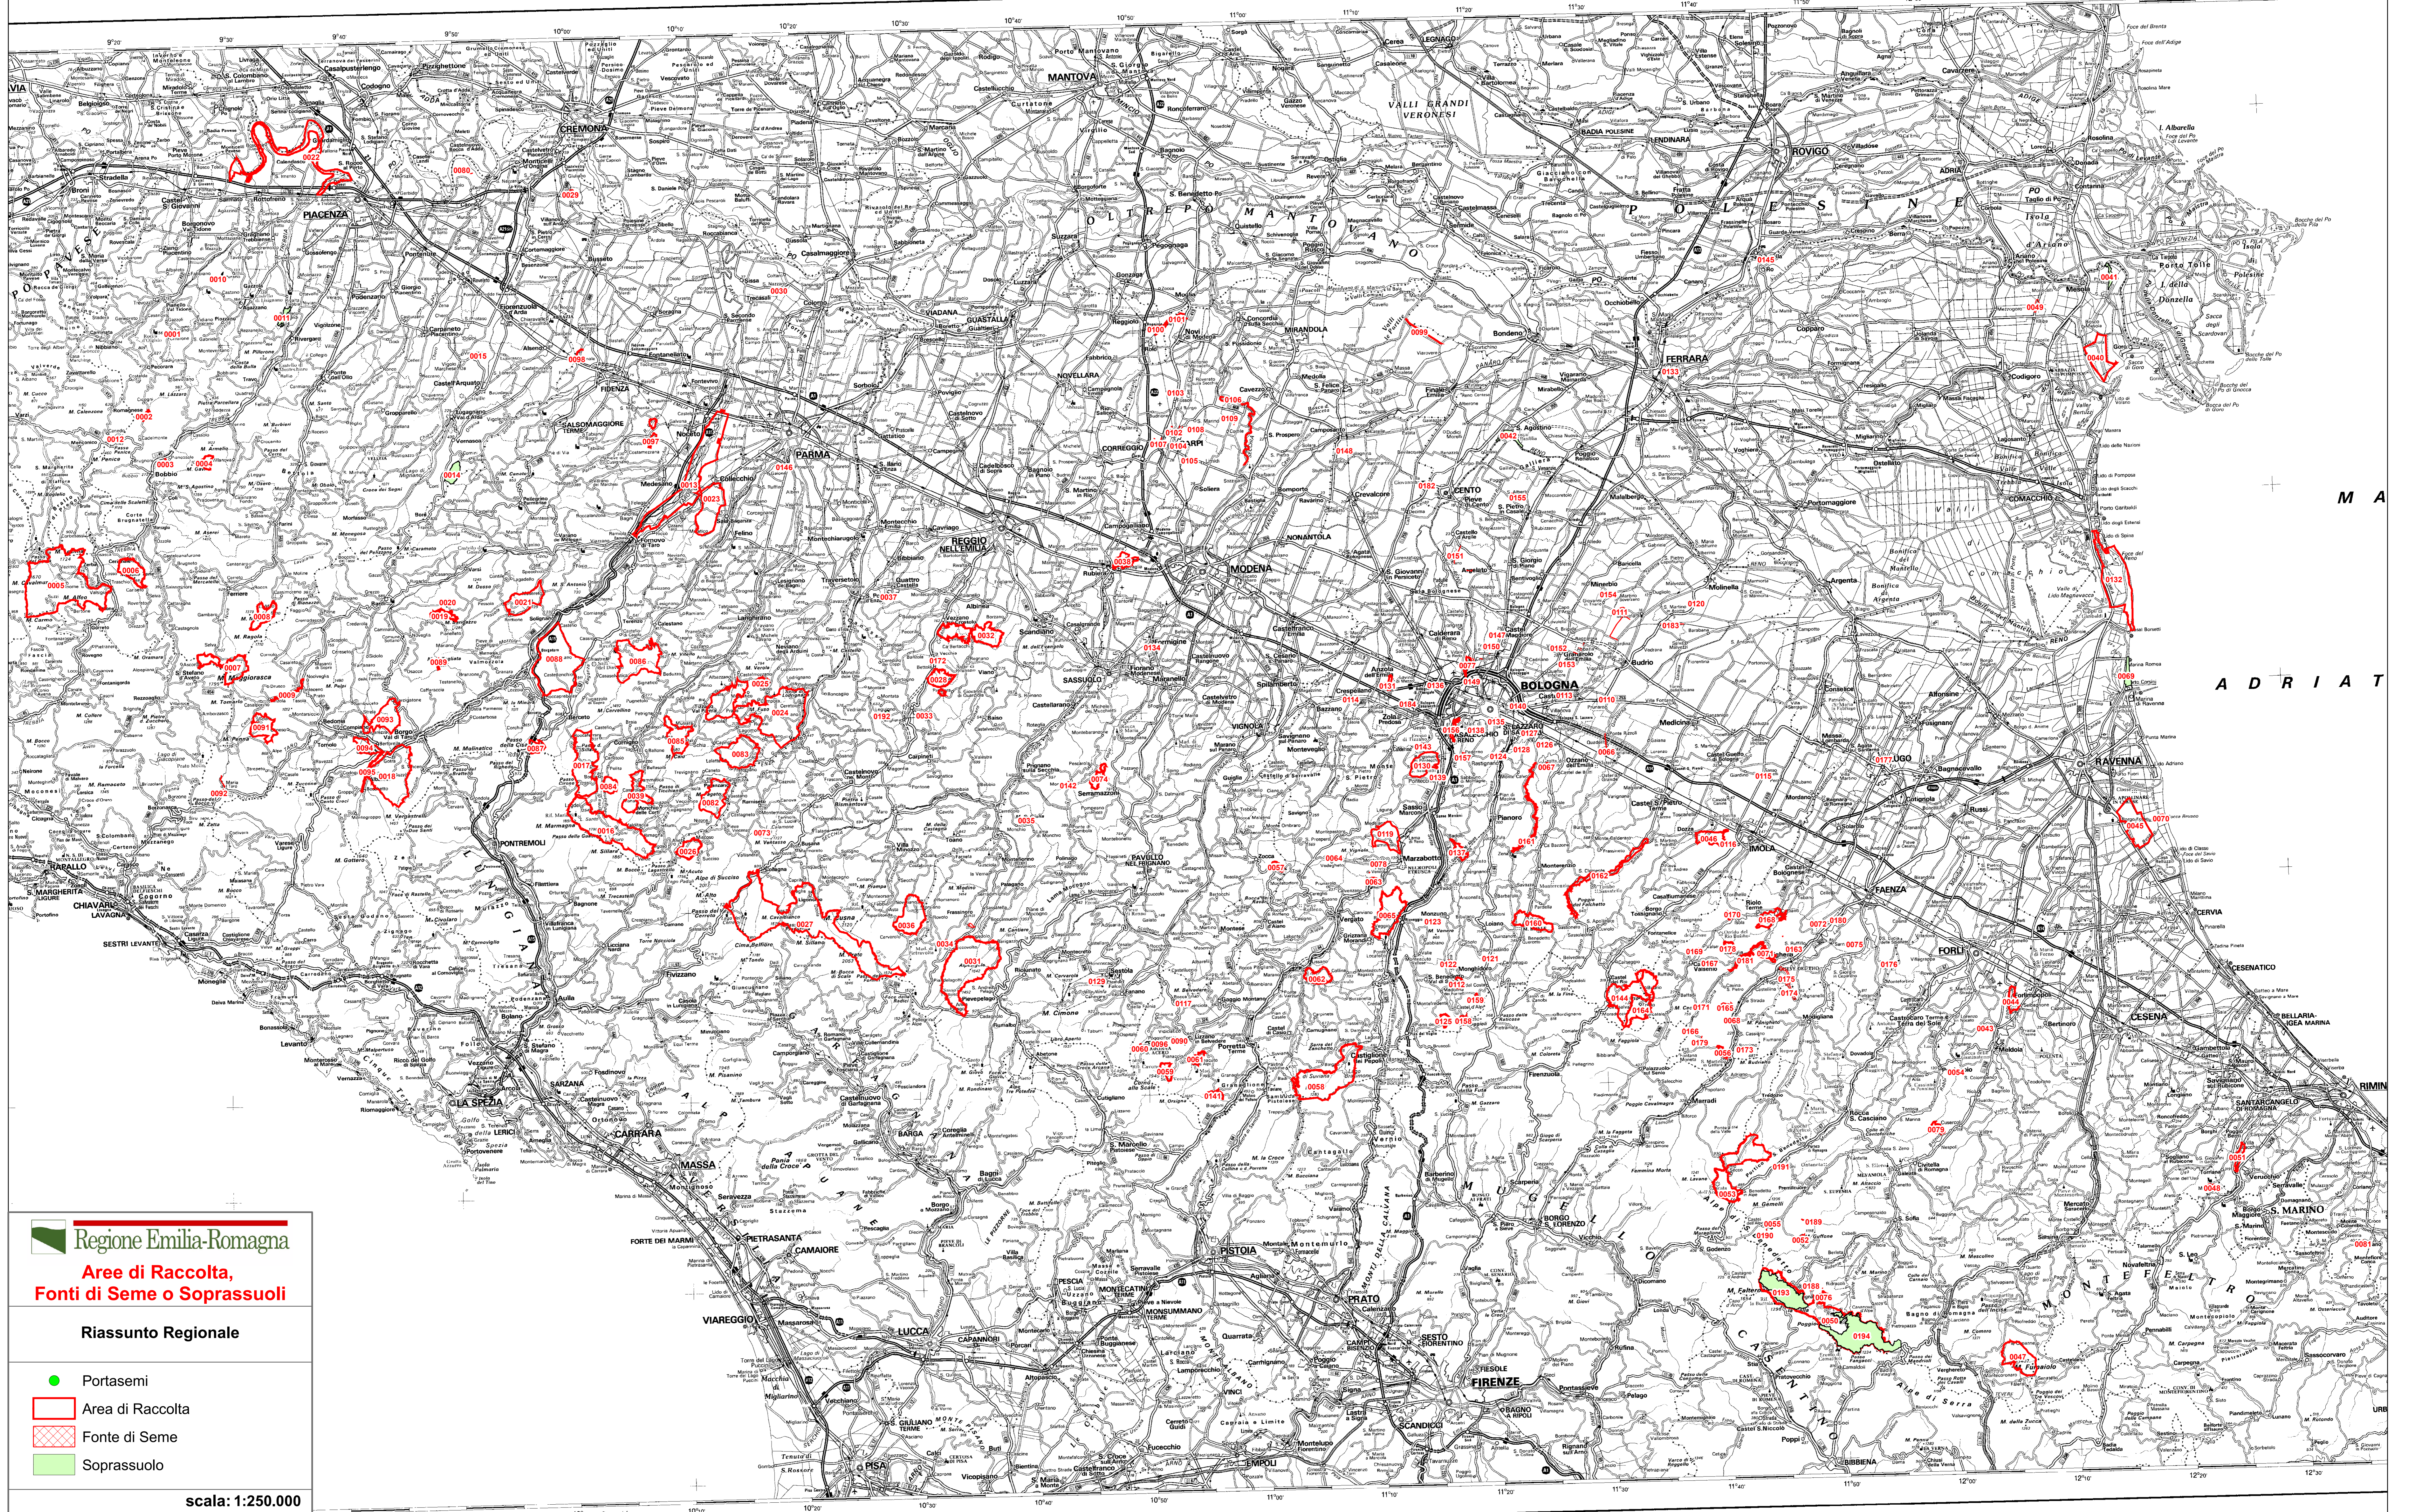

# EMILIA-ROMAGNA Carta topografica 1 : 250 000

Servizio Cartografico

Regione Emilia-Romagna

**Regione Emilia-Romagna**

**Aree di Raccolta, Fonti di Seme o Soprassuoli**

**Riassunto Regionale**

- Portasemi
- ▭ Area di Raccolta
- ▨ Fonte di Seme
- Soprassuolo

scala: 1:250.000