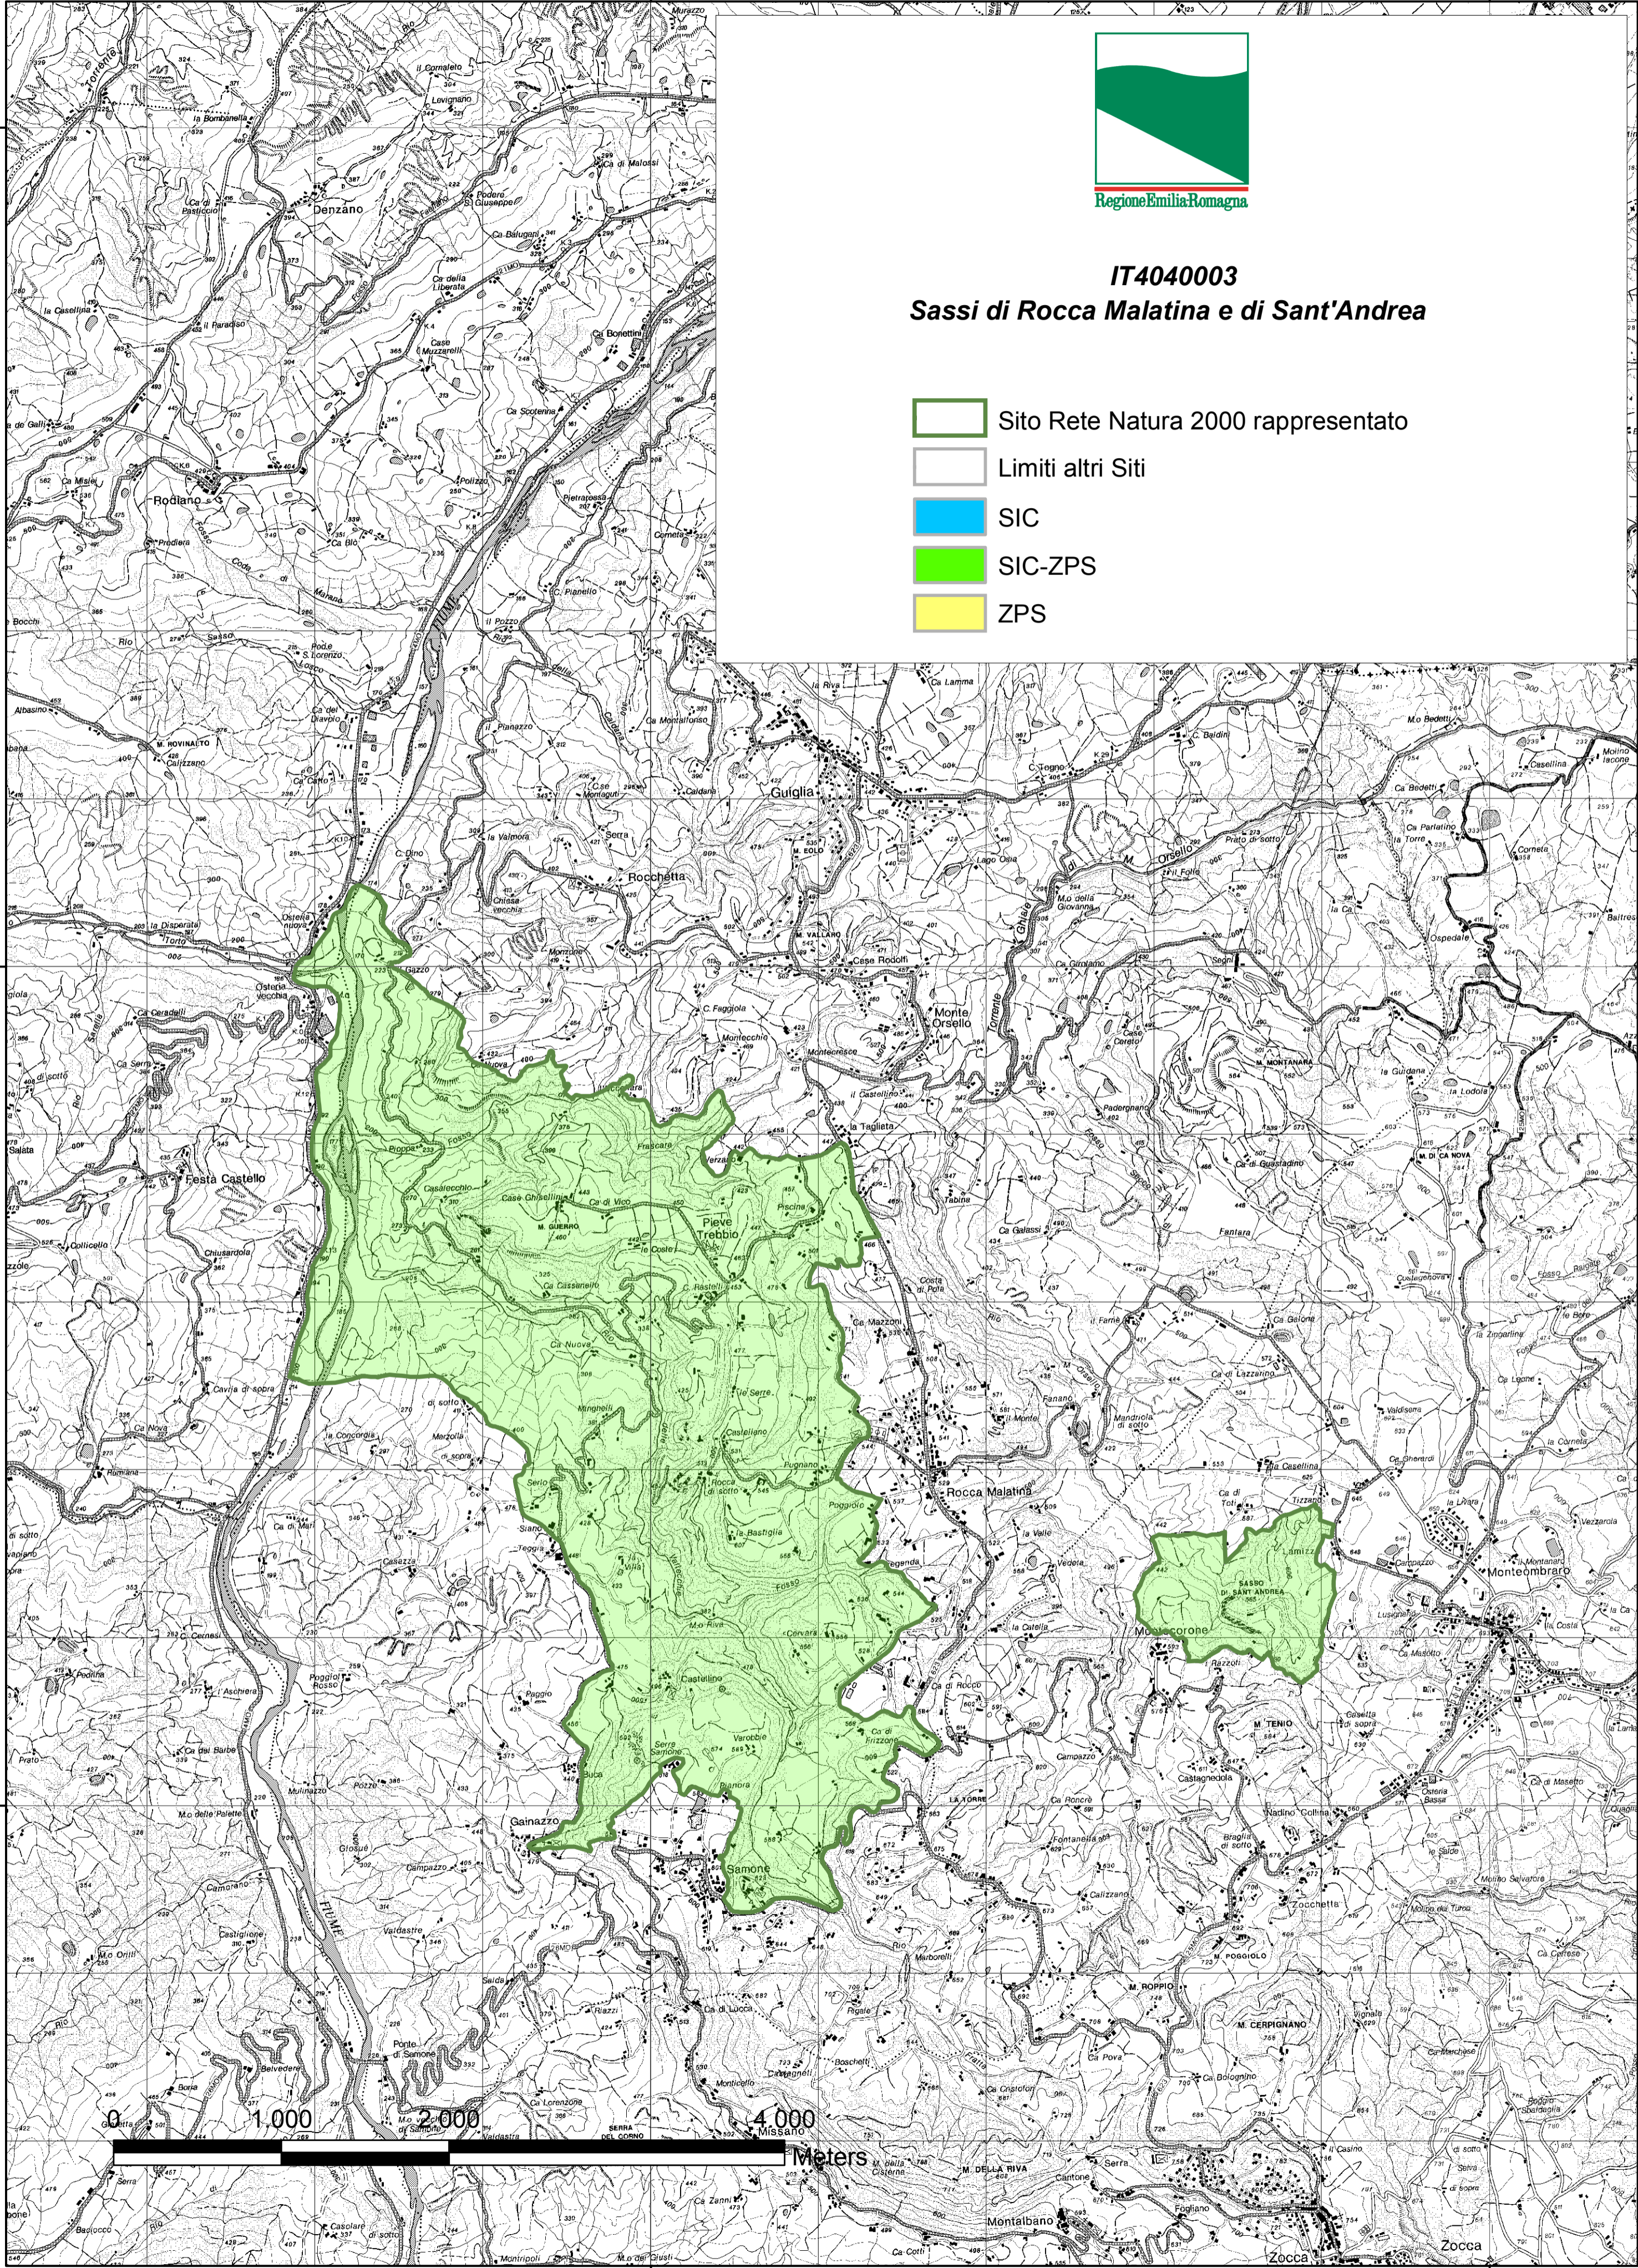

655000,000000

660000,000000

925000,000000

925000,000000

IT4040003

Sassi di Rocca Malatina e di Sant'Andrea

-  Sito Rete Natura 2000 rappresentato
-  Limiti altri Siti
-  SIC
-  SIC-ZPS
-  ZPS

920000,000000

920000,000000

915000,000000

915000,000000

655000,000000

660000,000000