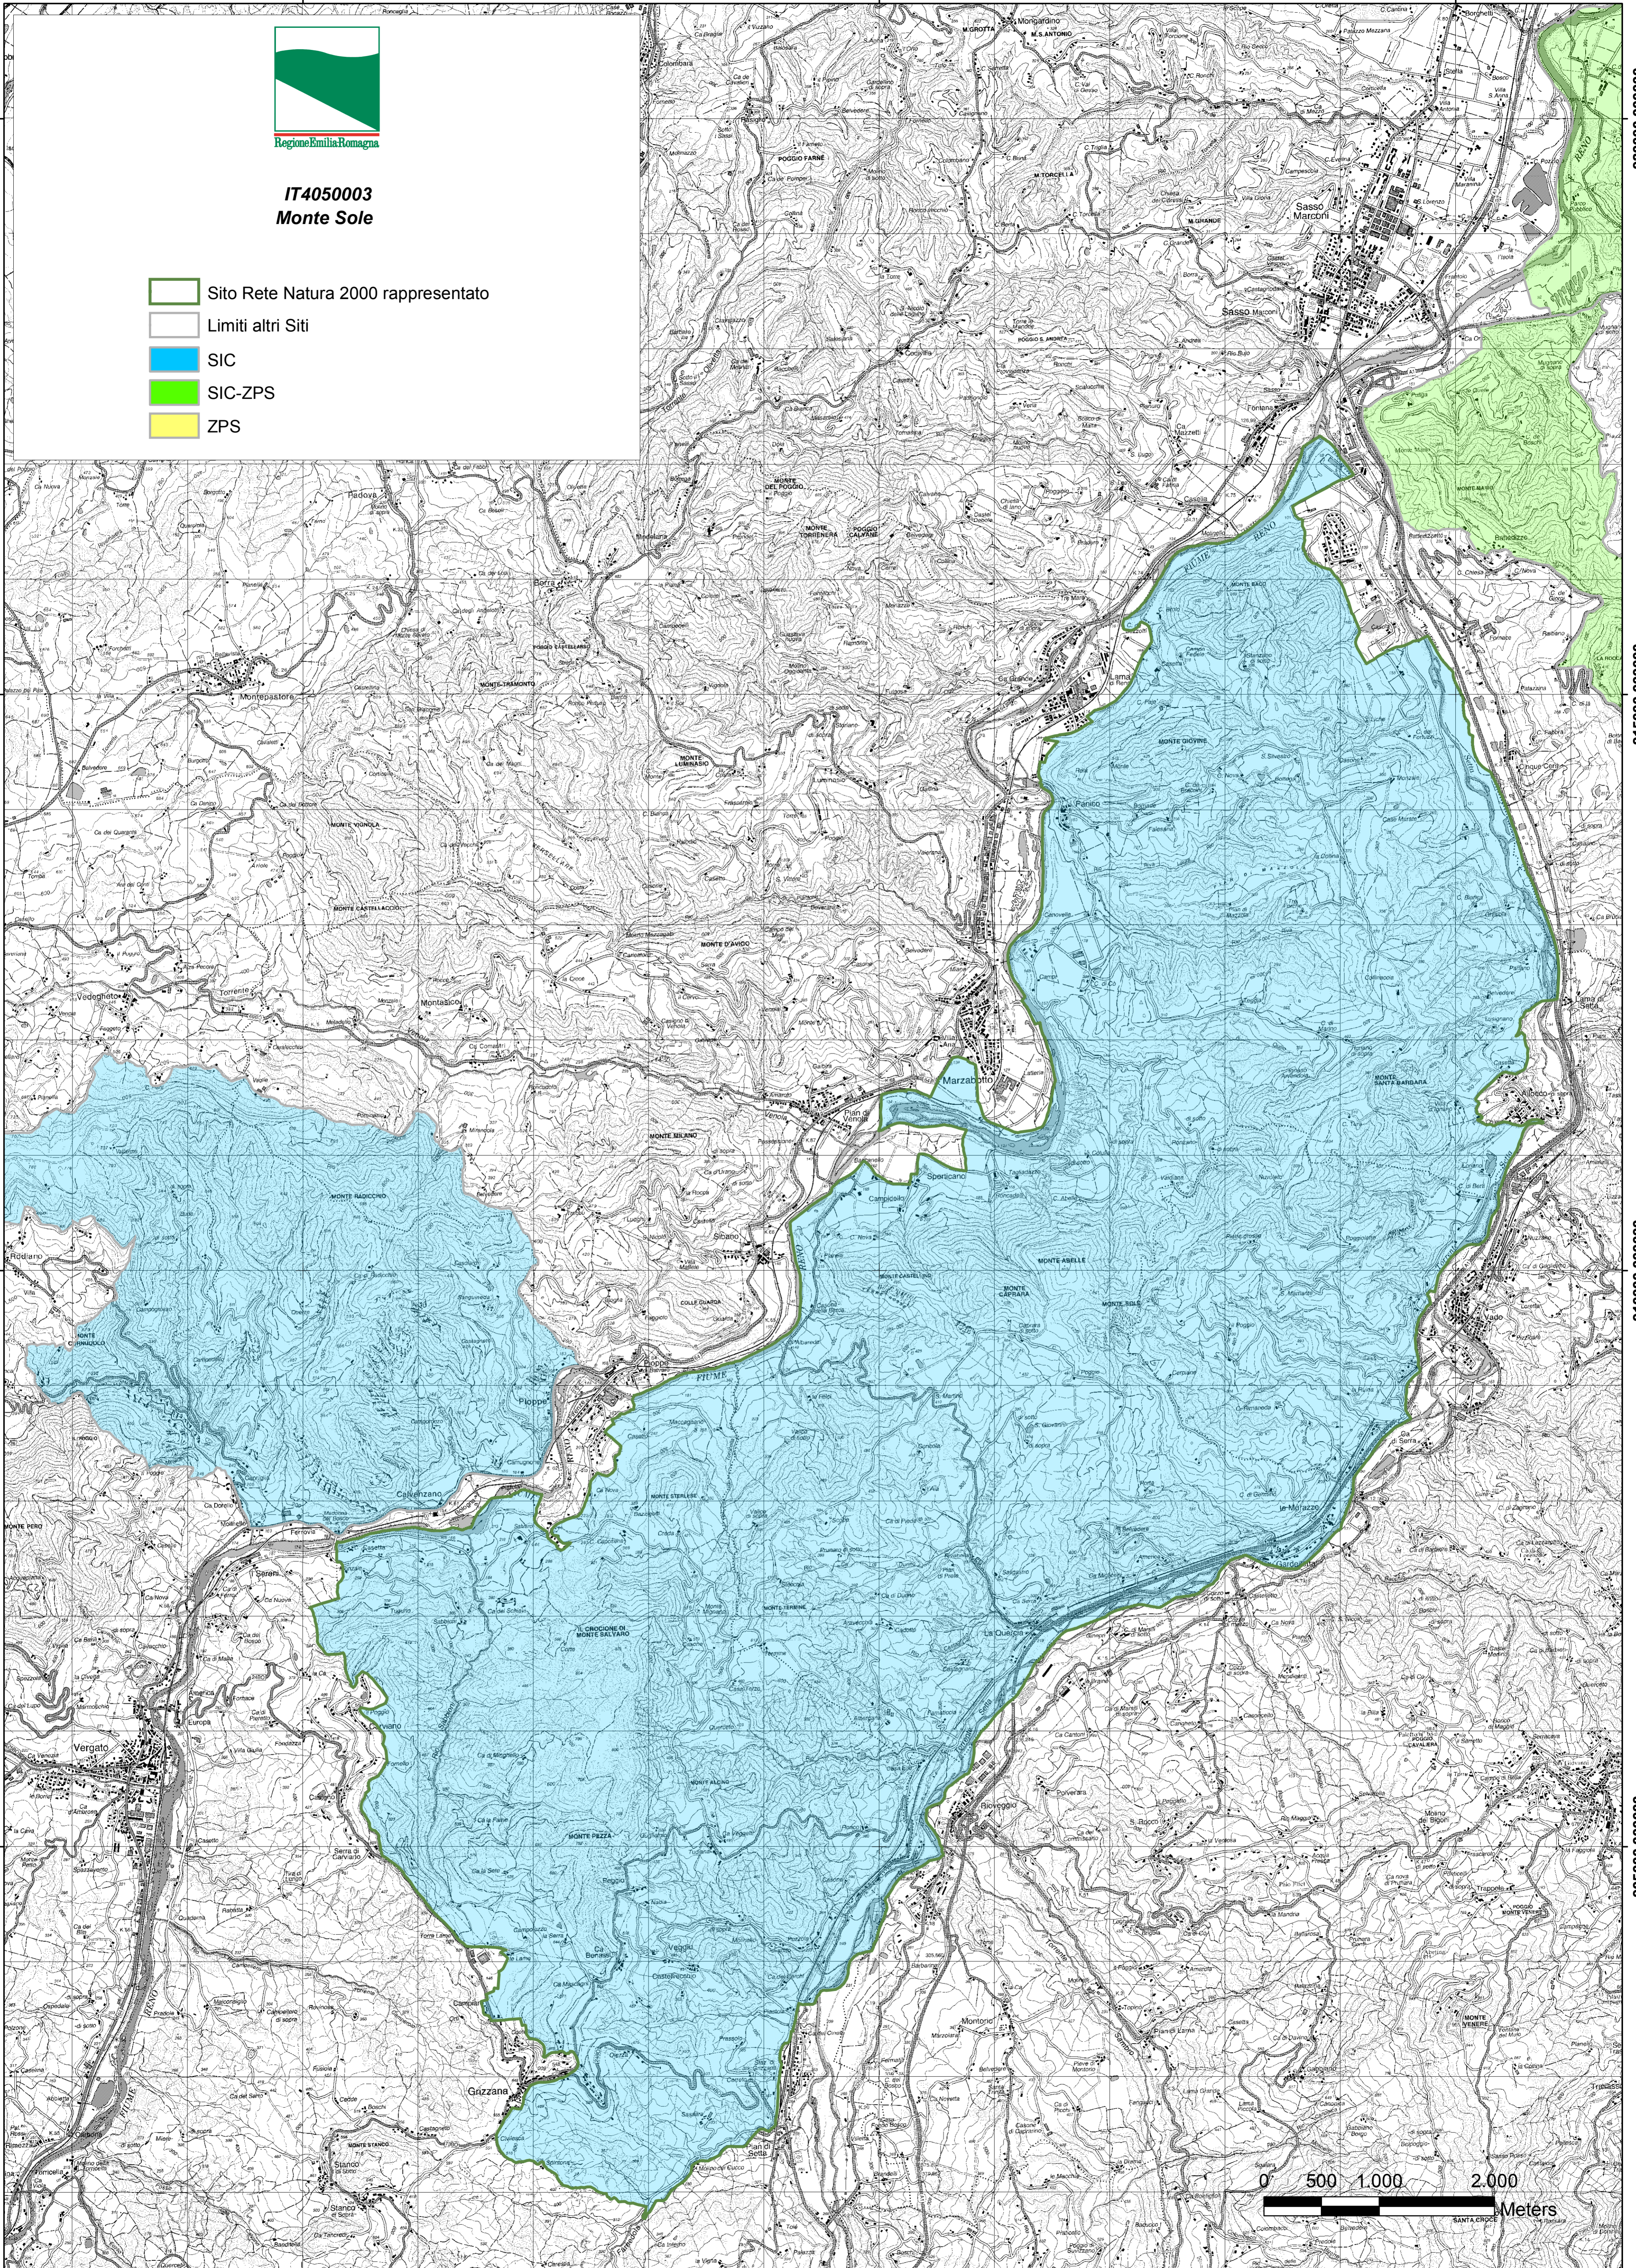

670000,000000

675000,000000

680000,000000

IT4050003
Monte Sole

-  Sito Rete Natura 2000 rappresentato
-  Limiti altri Siti
-  SIC
-  SIC-ZPS
-  ZPS

670000,000000

675000,000000

680000,000000