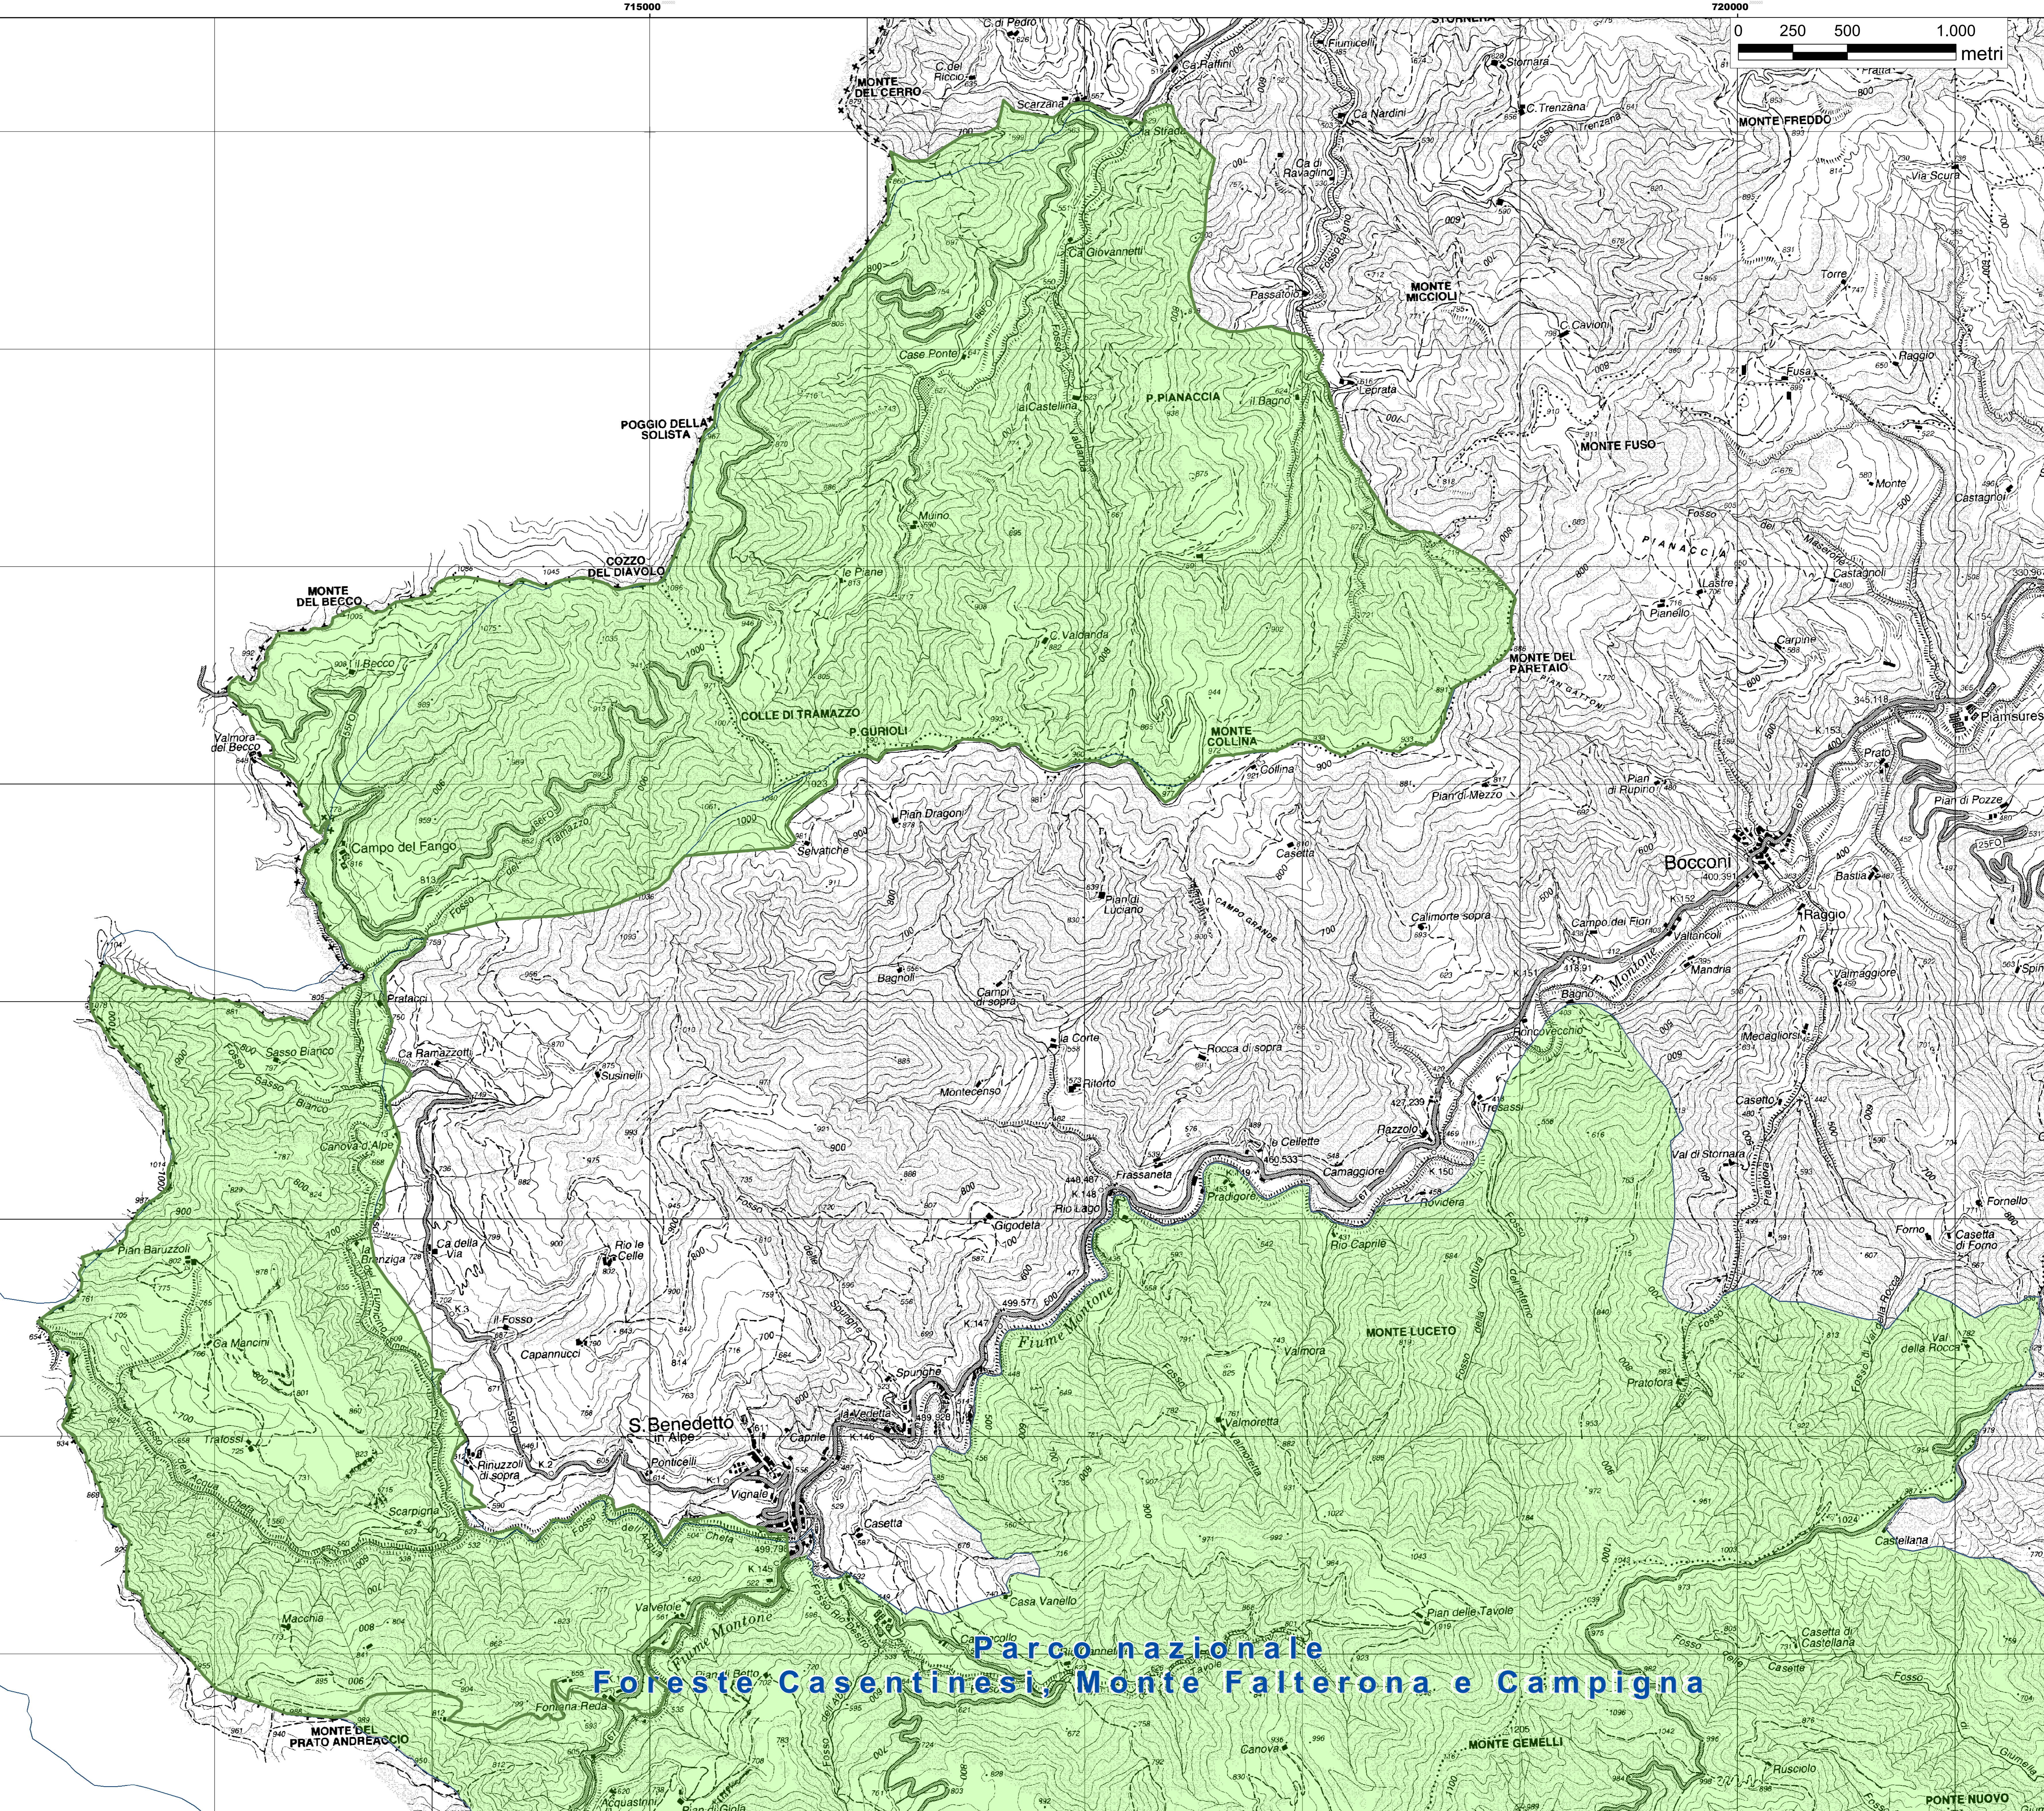

**IT4080002**  
**Acquacheta**

Cartografia vigente dal 2 luglio 2012  
(Deliberazione della Giunta Regionale)

- Sito Rete Natura 2000 rappresentato
- Limiti altri Siti
- SIC
- SIC-ZPS
- ZPS

Parco nazionale  
Foreste Casentinesi, Monte Falterona e Campigna  
territorio ricadente in Toscana

**Parco nazionale  
Foreste Casentinesi, Monte Falterona e Campigna**