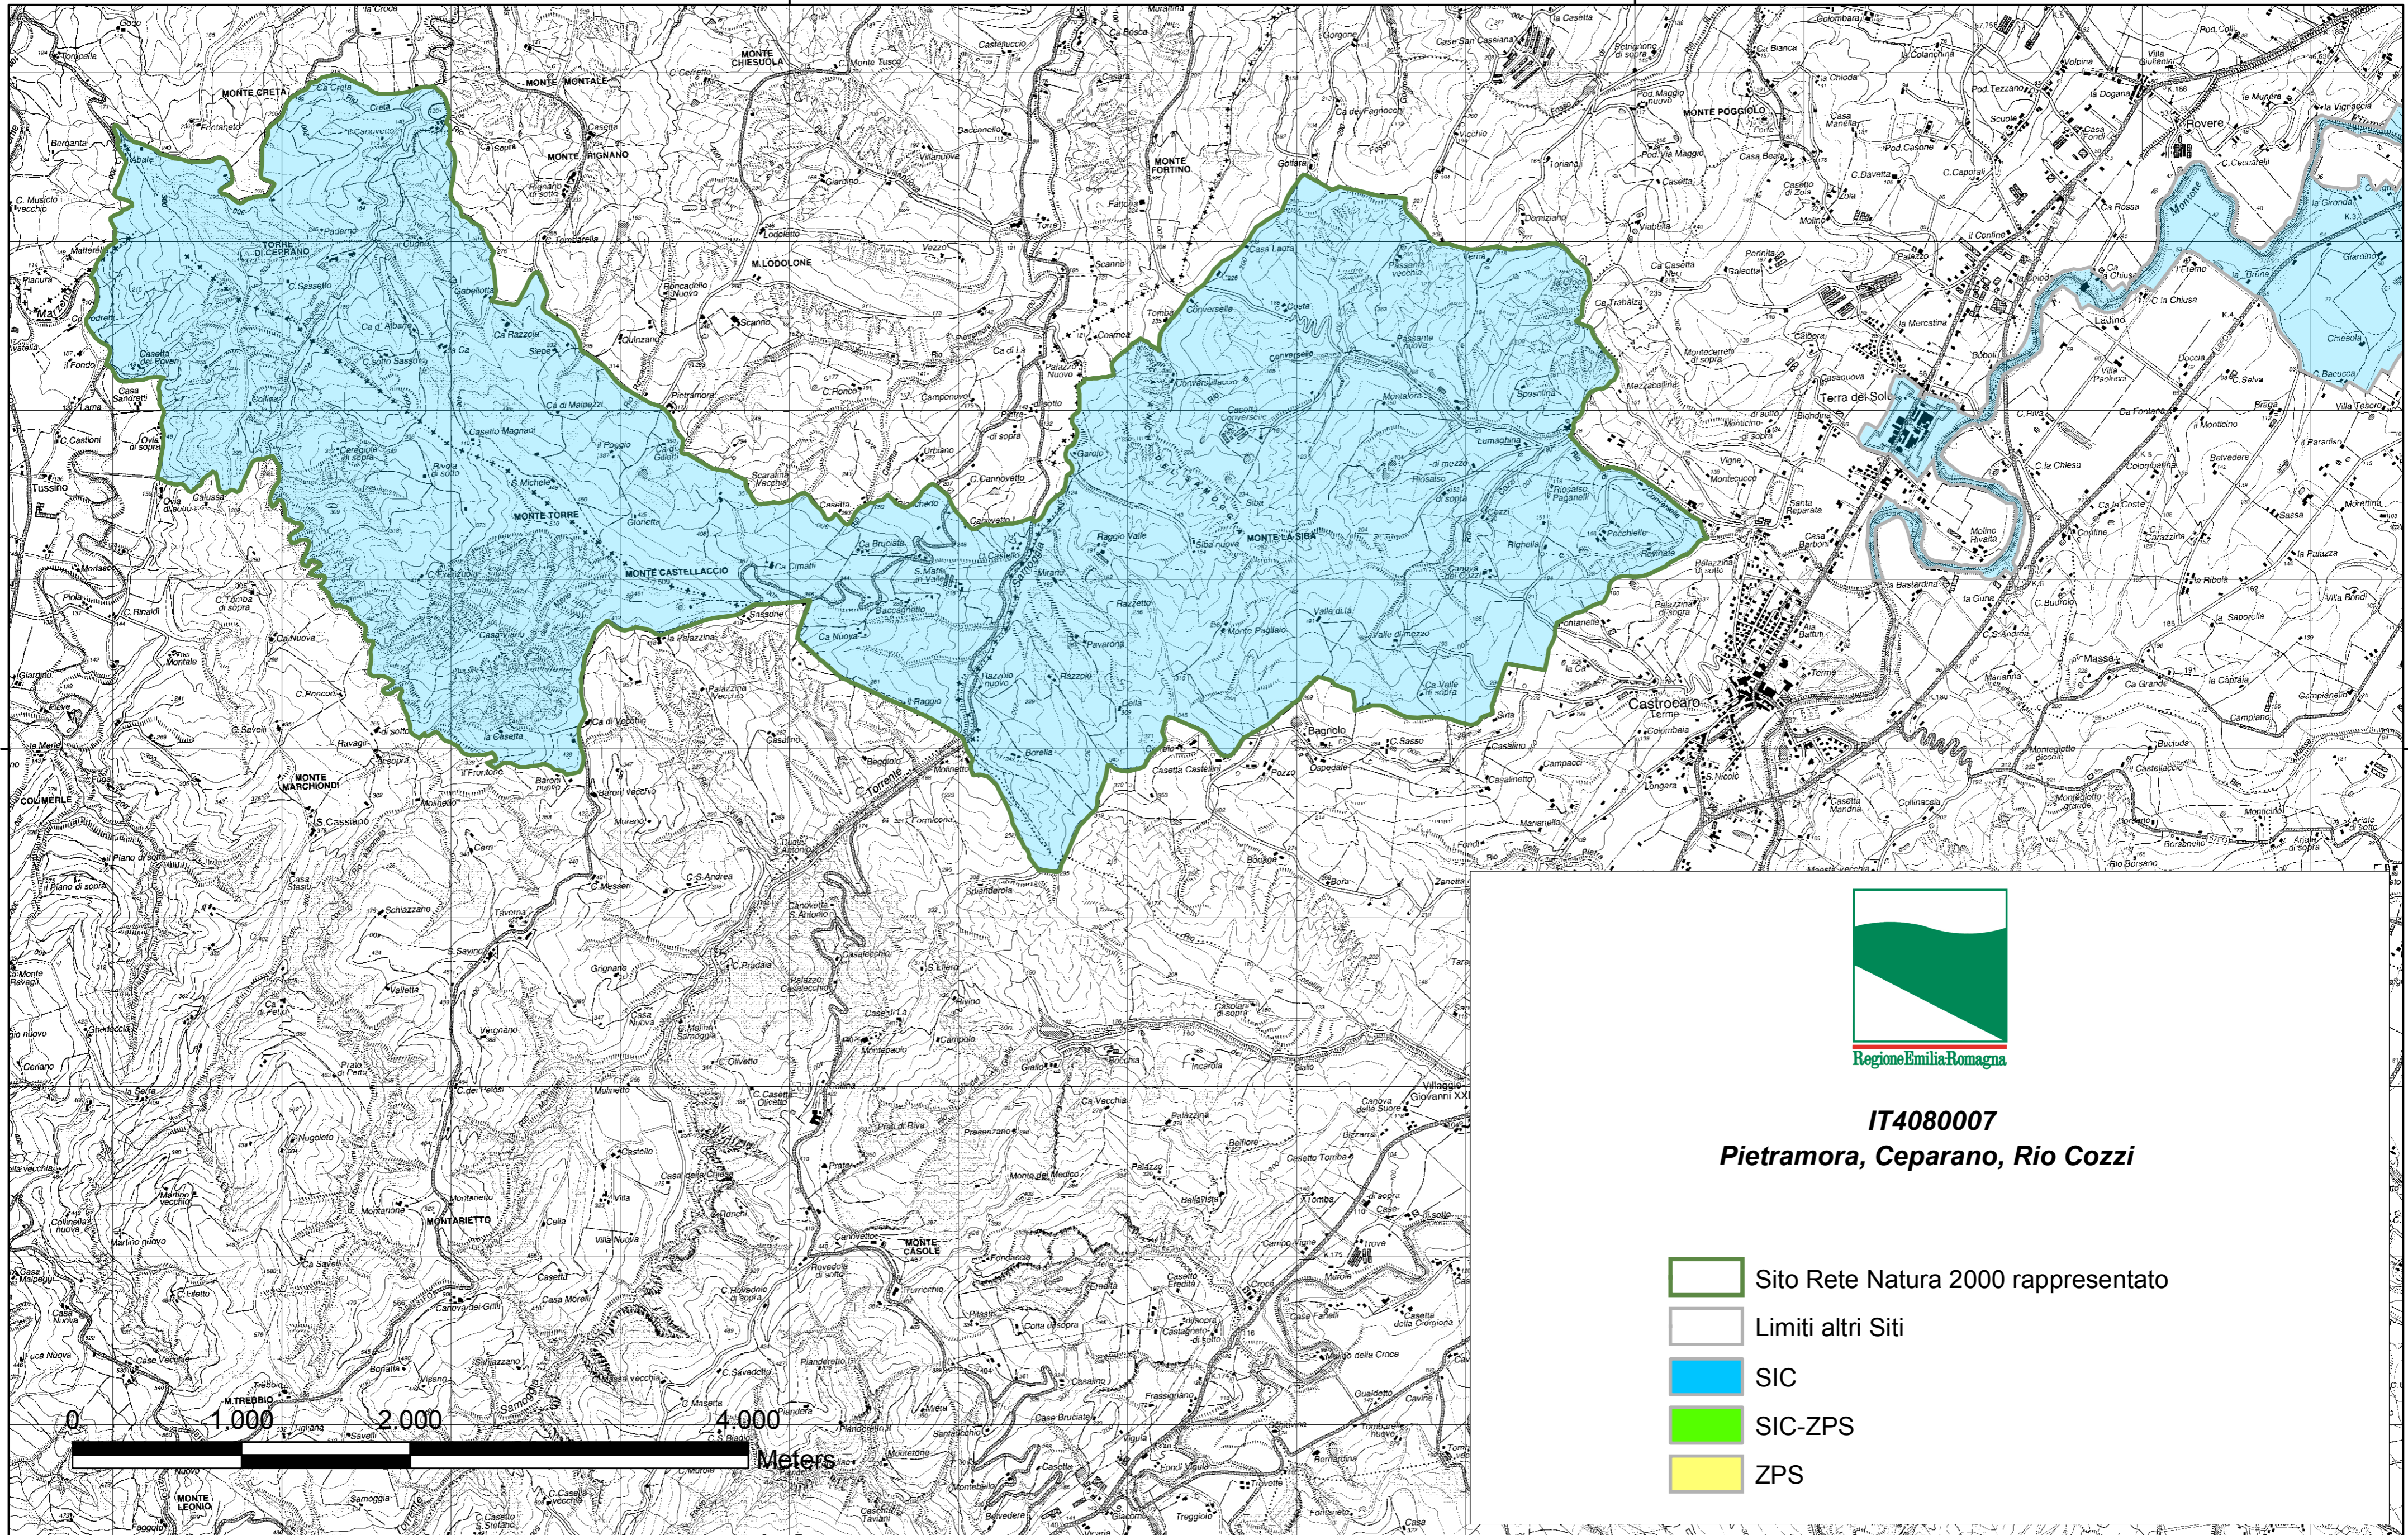

730000,00000

735000,00000

Regione Emilia-Romagna

IT408007
Pietramora, Ceparano, Rio Cozzi

-  Sito Rete Natura 2000 rappresentato
-  Limiti altri Siti
-  SIC
-  SIC-ZPS
-  ZPS

730000,00000

735000,00000