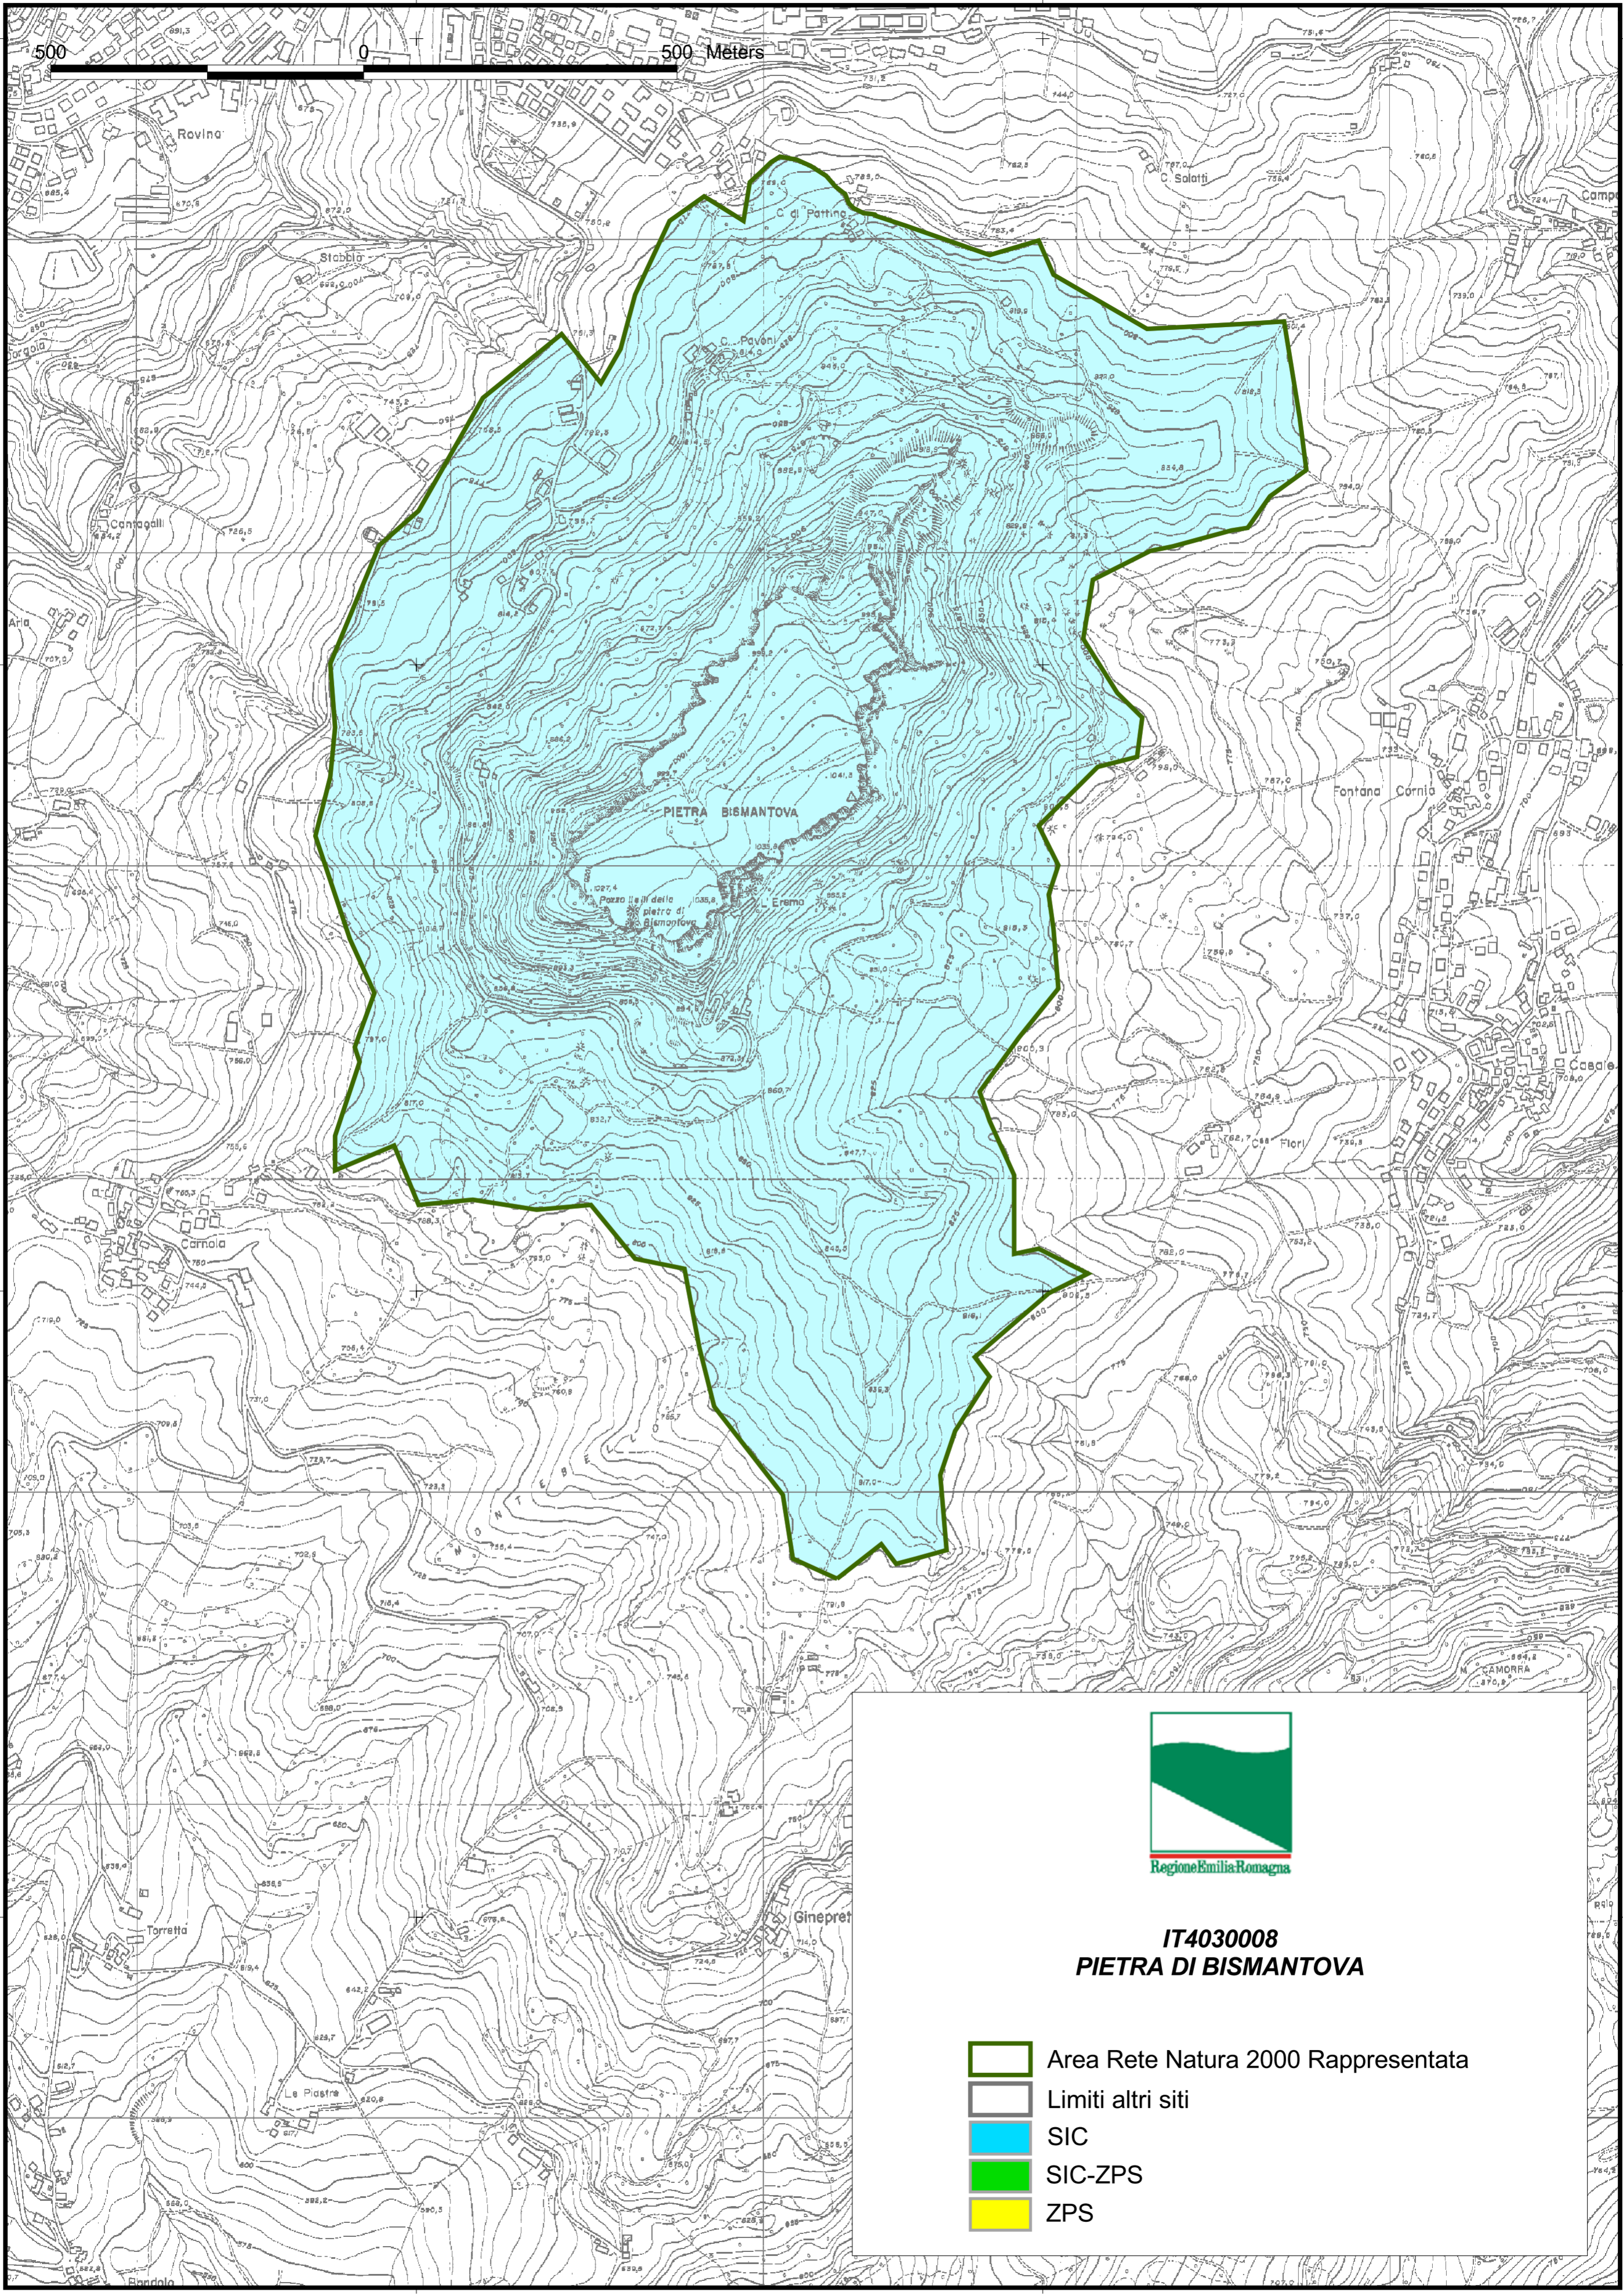

500 0 500 Meters

IT4030008
PIETRA DI BISMANTOVA

-  Area Rete Natura 2000 Rappresentata
-  Limiti altri siti
-  SIC
-  SIC-ZPS
-  ZPS