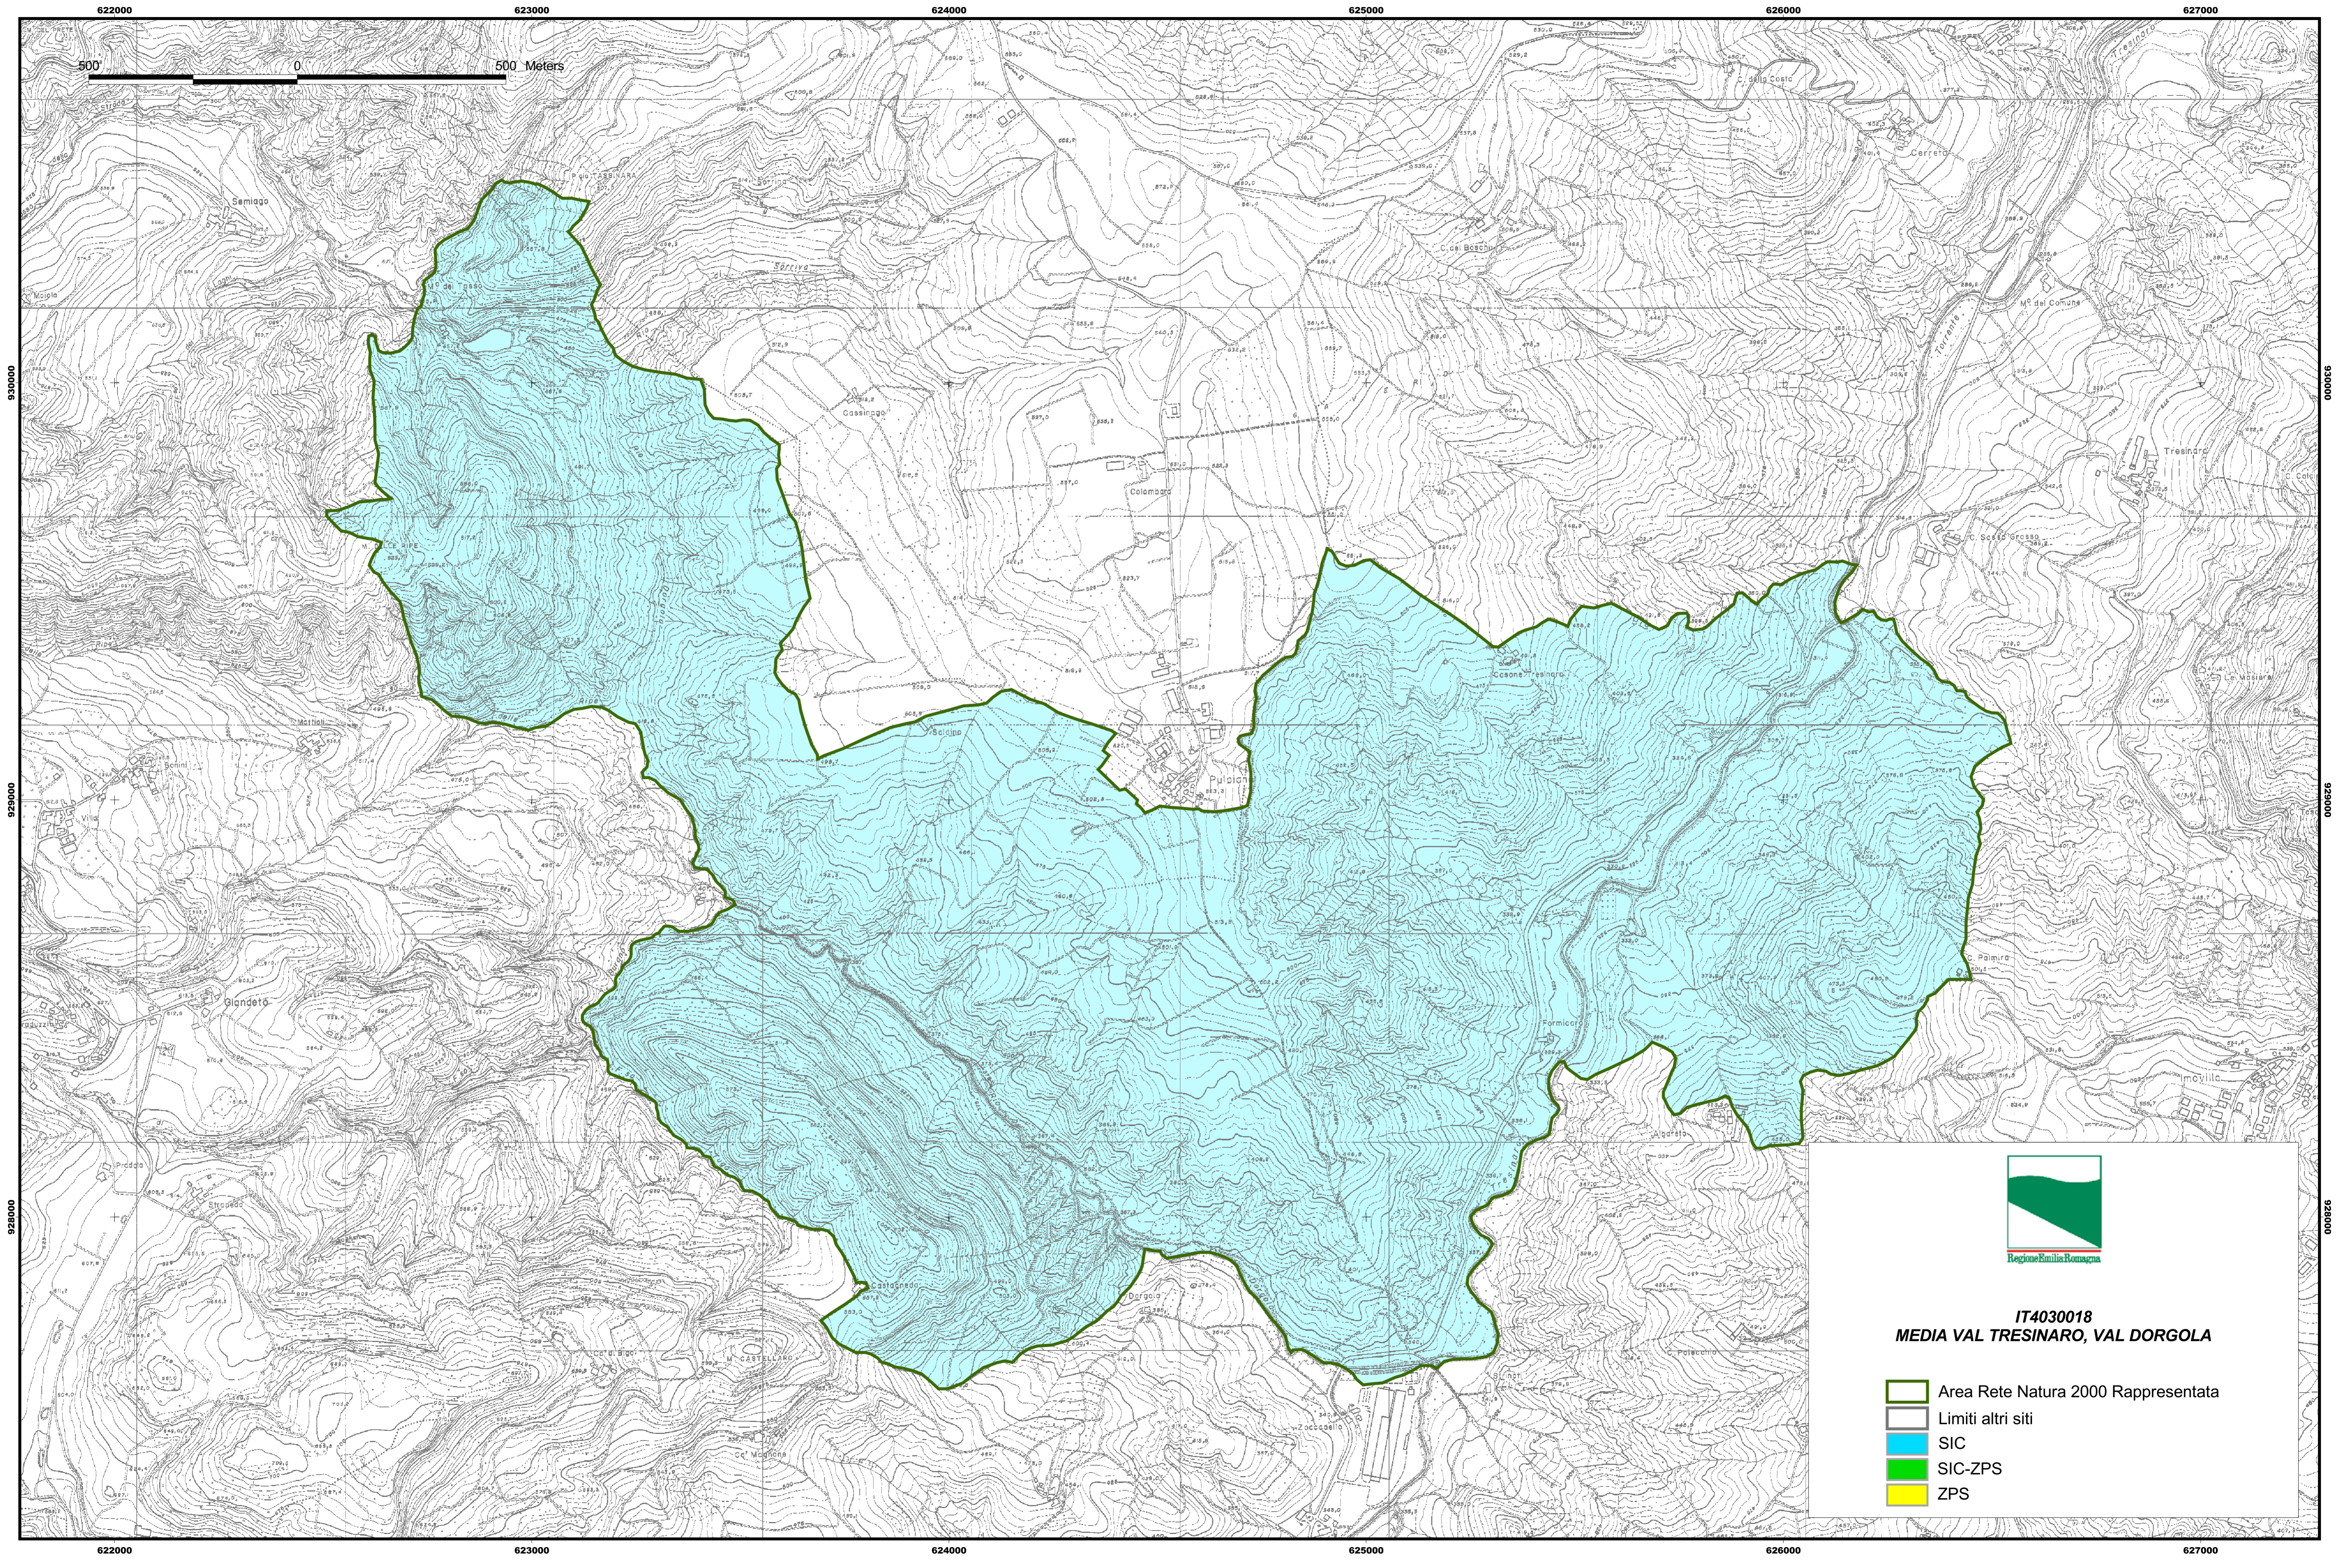

500 0 500 Meters

Regione Emilia-Romagna

**IT4030018**  
**MEDIA VAL TRESINARO, VAL DORGOLA**

-  Area Rete Natura 2000 Rappresentata
-  Limiti altri siti
-  SIC
-  SIC-ZPS
-  ZPS