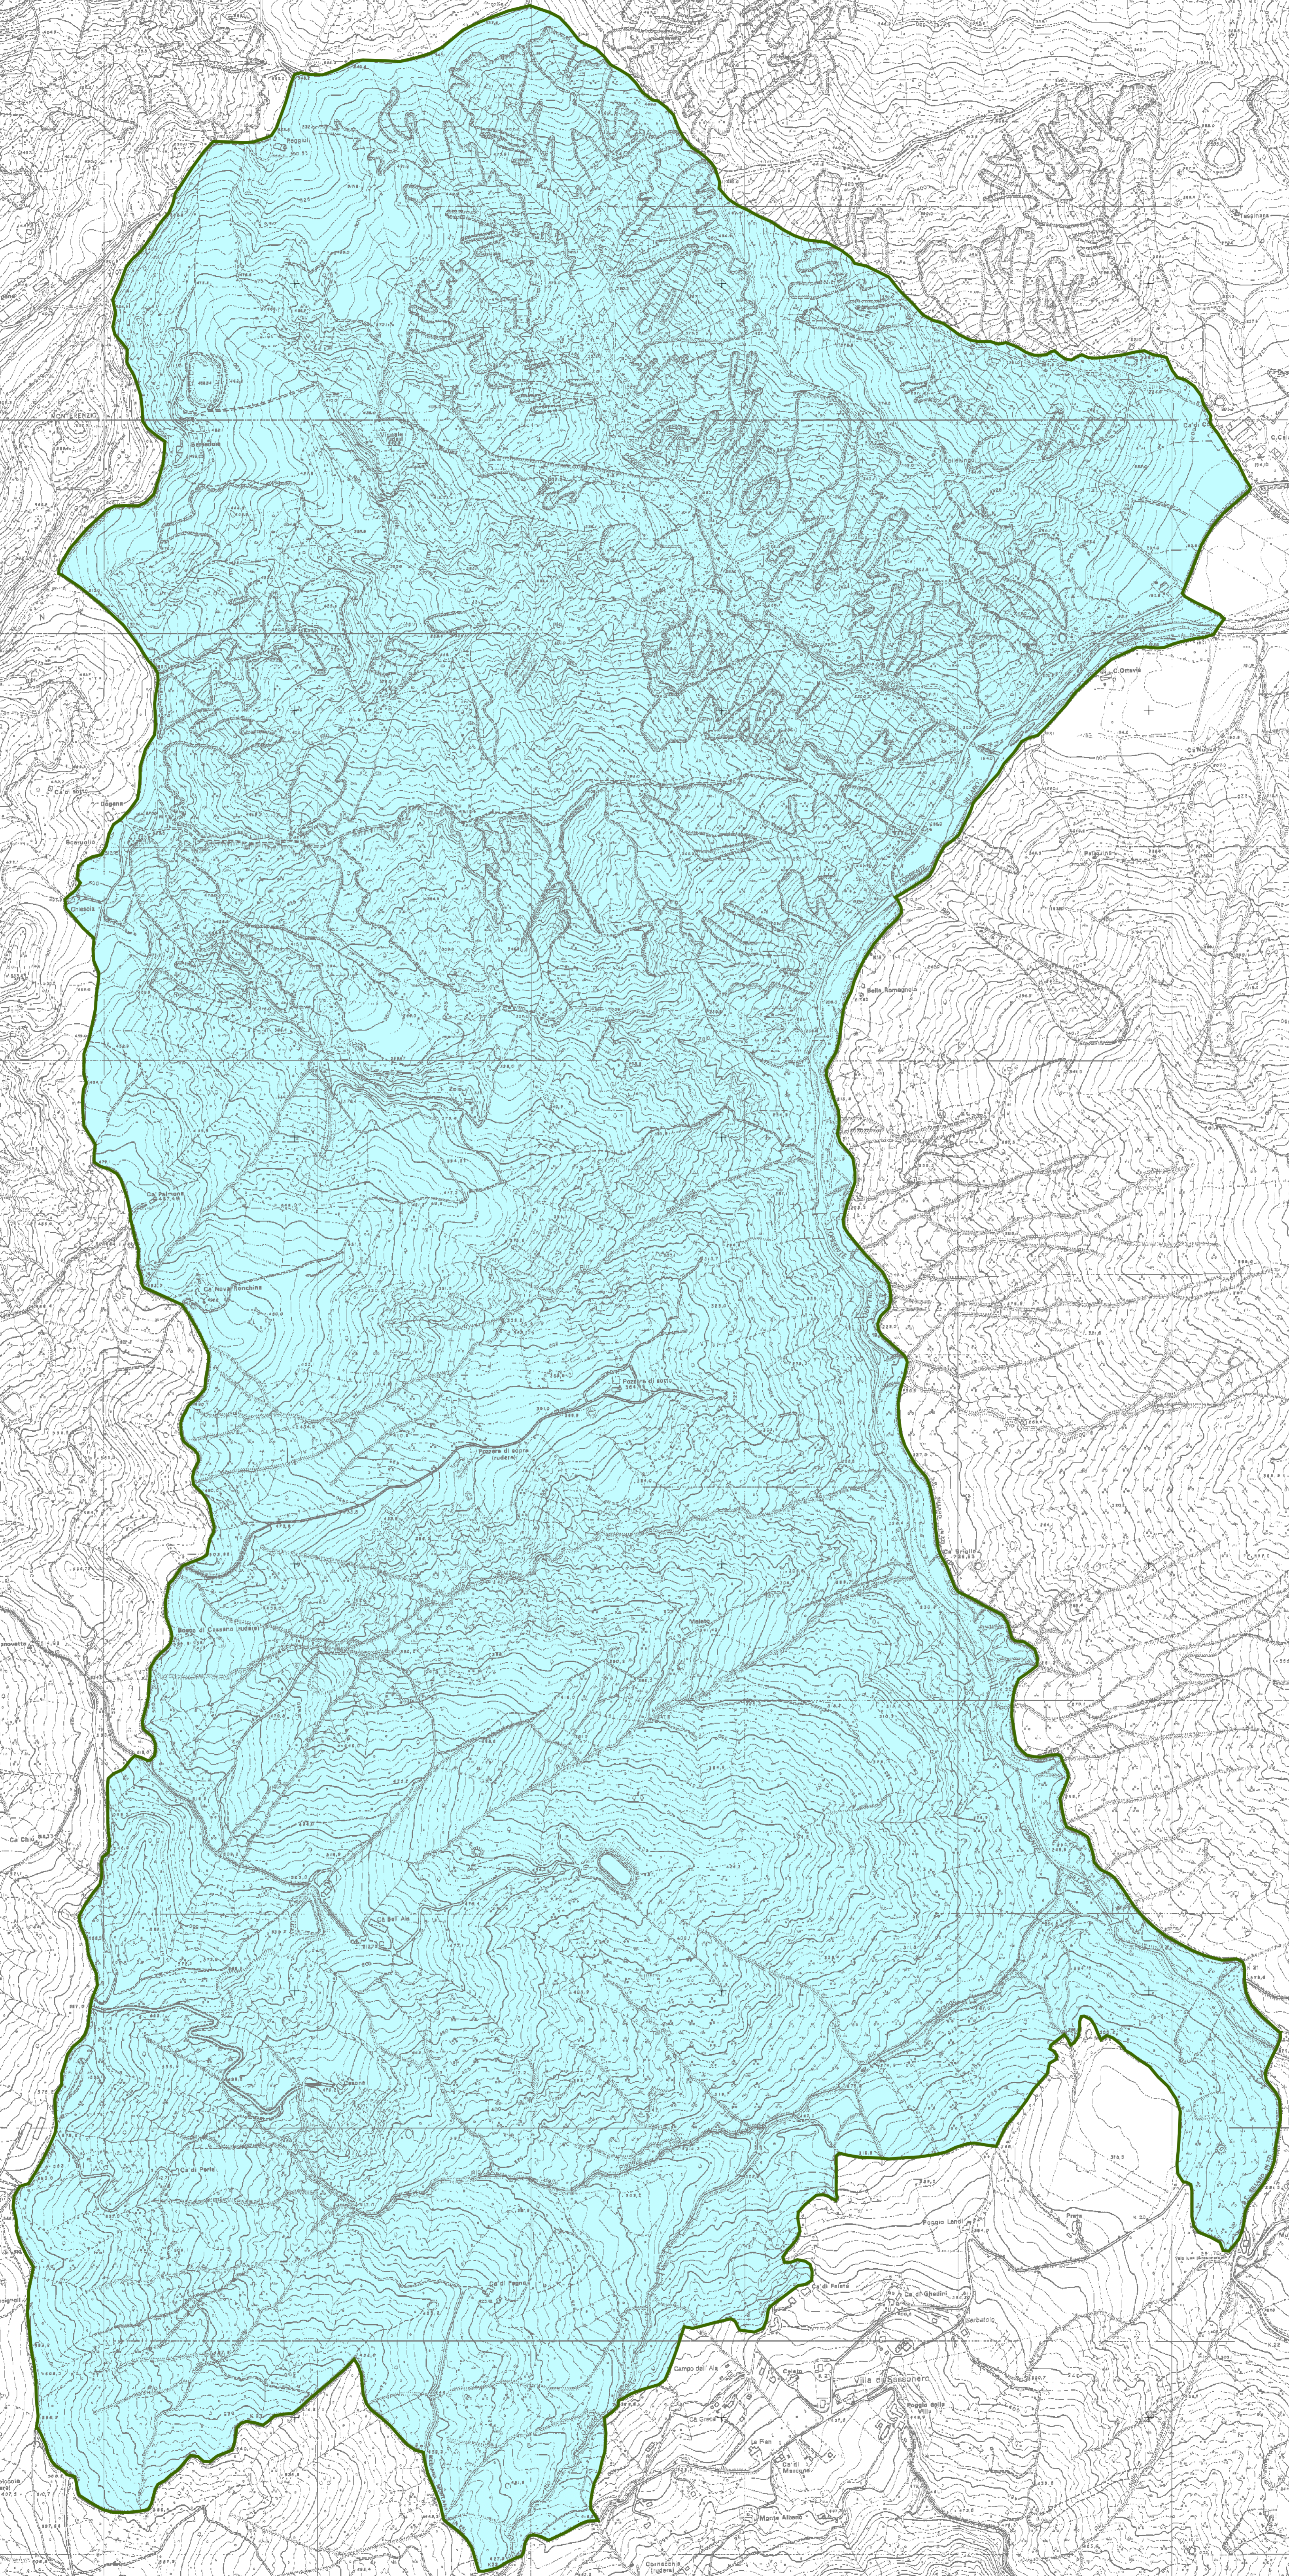

IT4050011
MEDIA VALLE DEL SILLARO

- Area Rete Natura 2000 Rappresentata
- Limiti altri siti
- SIC
- SIC-ZPS
- ZPS

500 0 500 Meters