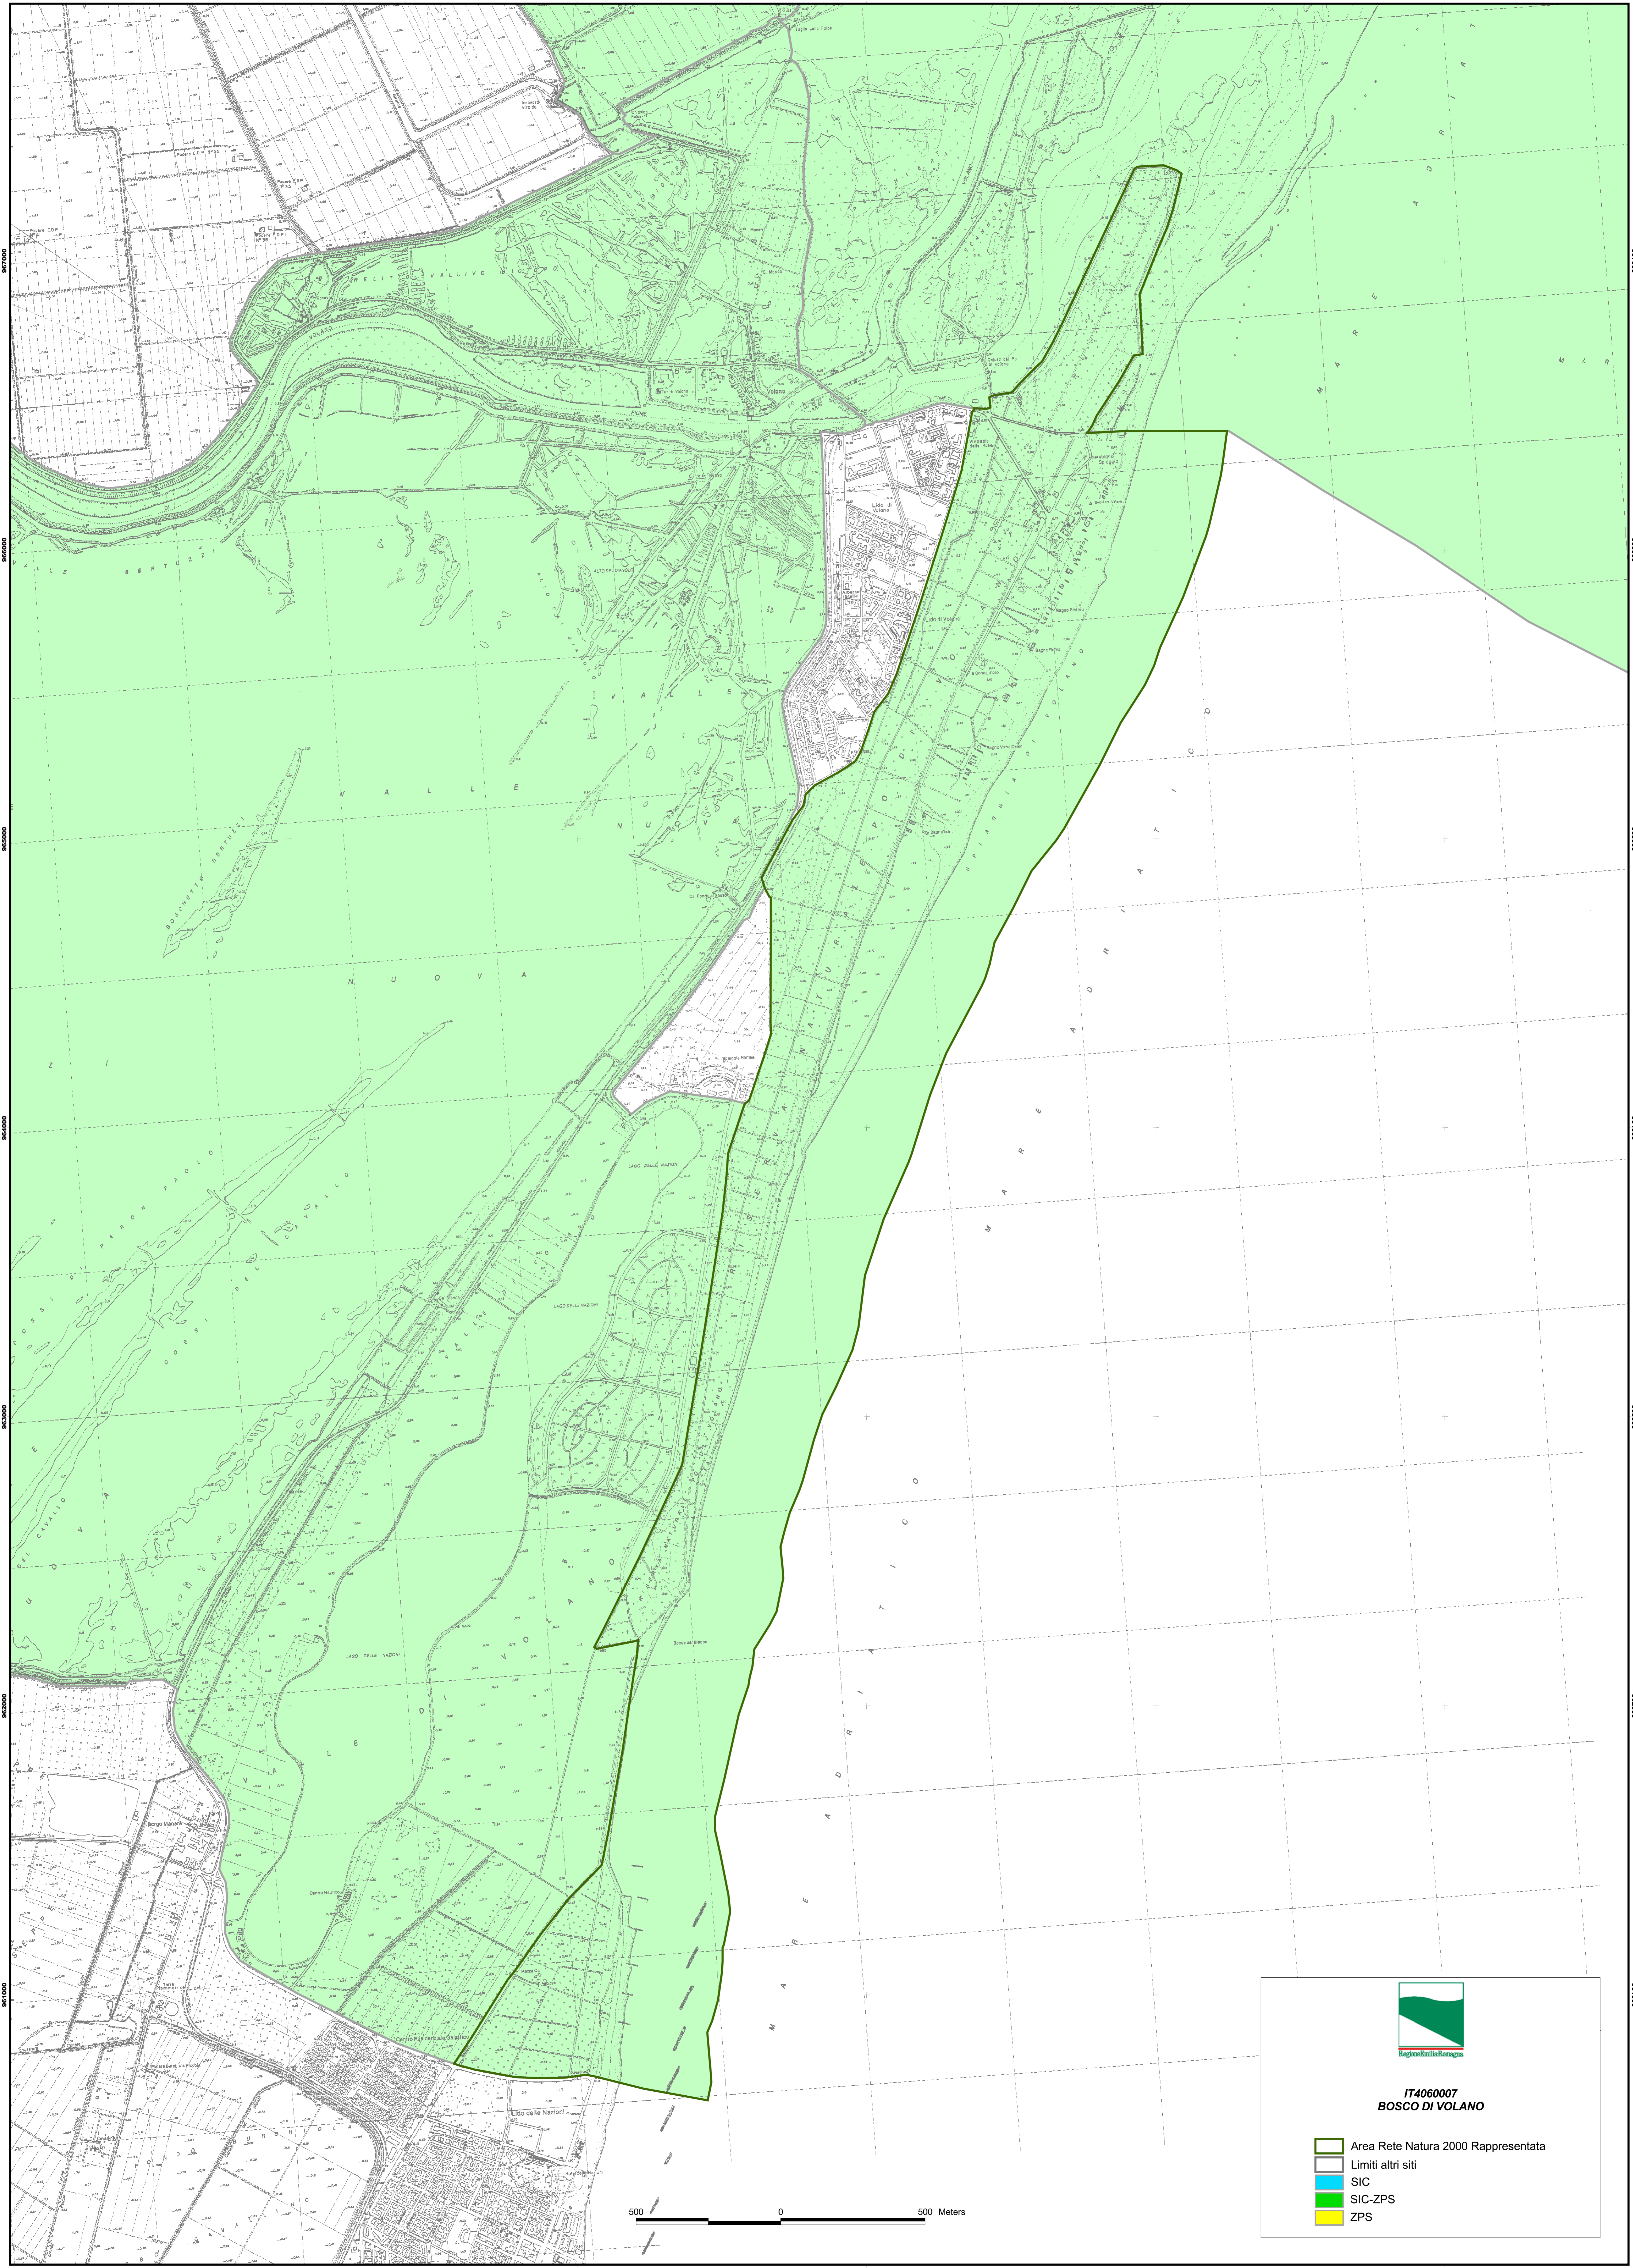

756000

757000

758000

759000

760000

967000

966000

965000

964000

963000

962000

961000

960000

000206

000206

000206

000206

000206

000206

000206

000206

IT4060007
BOSCO DI VOLANO

-  Area Rete Natura 2000 Rappresentata
-  Limiti altri siti
-  SIC
-  SIC-ZPS
-  ZPS

500 0 500 Meters