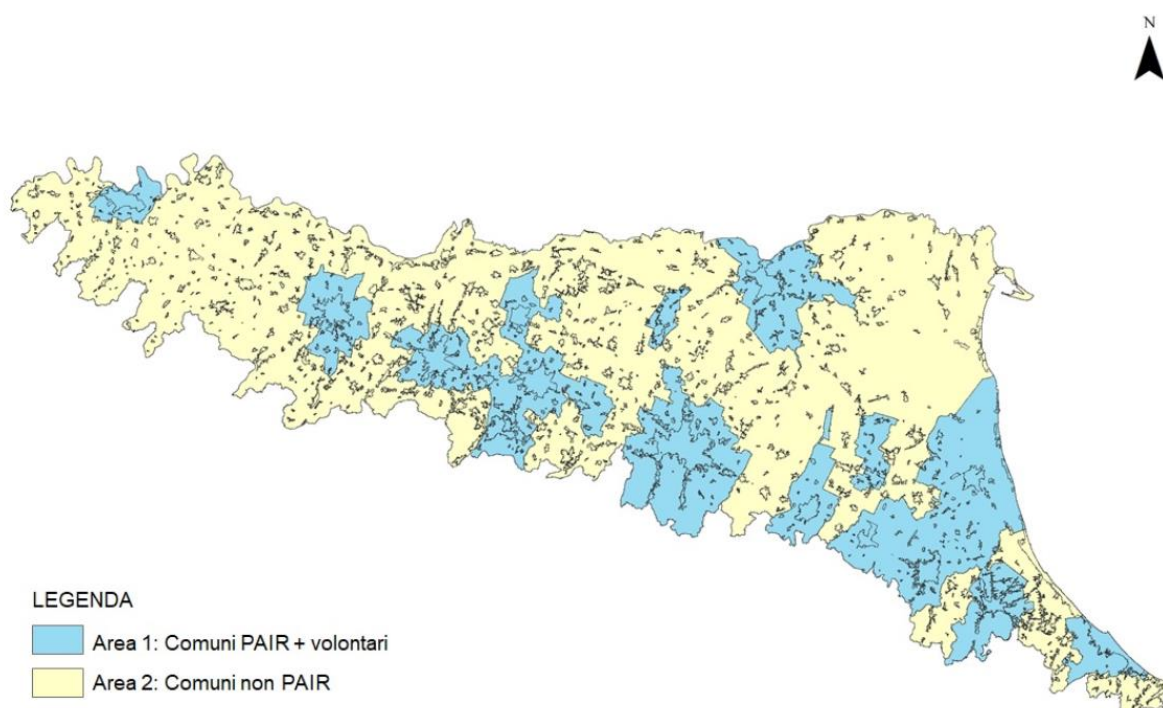

Area 1 - Corrisponde al territorio dei Comuni, interessati da limitazioni alla circolazione per motivi ambientali e aderenti al servizio Move-In, con popolazione superiore a 30.000 abitanti o appartenenti alla zona classificata ai fini della qualità dell'aria "Agglomerato di Bologna" (codice zona IT0890) oppure aderenti volontari alle limitazioni previste per i Comuni più grandi (elenco dei Comuni in tabella 1).

Tipologia di veicoli interessati:

- Diesel euro 0-4
- Benzina euro 0-2
- GPL/CH4 (mono e bifuel) euro 0-1
- Motoveicoli e motocicli 0-1

Area 2 - Corrisponde al territorio dei Comuni, interessati da limitazioni alla circolazione per motivi ambientali e aderenti al servizio Move-In, con popolazione inferiore ai 30.000 abitanti che risultano compresi nelle zone classificate ai fini della qualità dell'aria "Pianura ovest" (codice zona IT0892) e "Pianura est" (codice zona IT0893) (elenco dei Comuni in tabella 2).

Tipologia di veicoli interessati:

- Diesel euro 0-3
- Benzina euro 0-2
- GPL/CH4 (mono e bifuel) euro 0-1
- Motoveicoli e motocicli 0-1.

Il servizio Move-In, come anche le limitazioni alla circolazione, si applicano ai Comuni derivanti da fusione limitatamente agli ambiti territoriali dei Comuni di origine, individuati come zona "Pianura est" o "Pianura ovest".

Figura 1: Rappresentazione cartografica delle due aree di applicazione del servizio MOVE-IN.