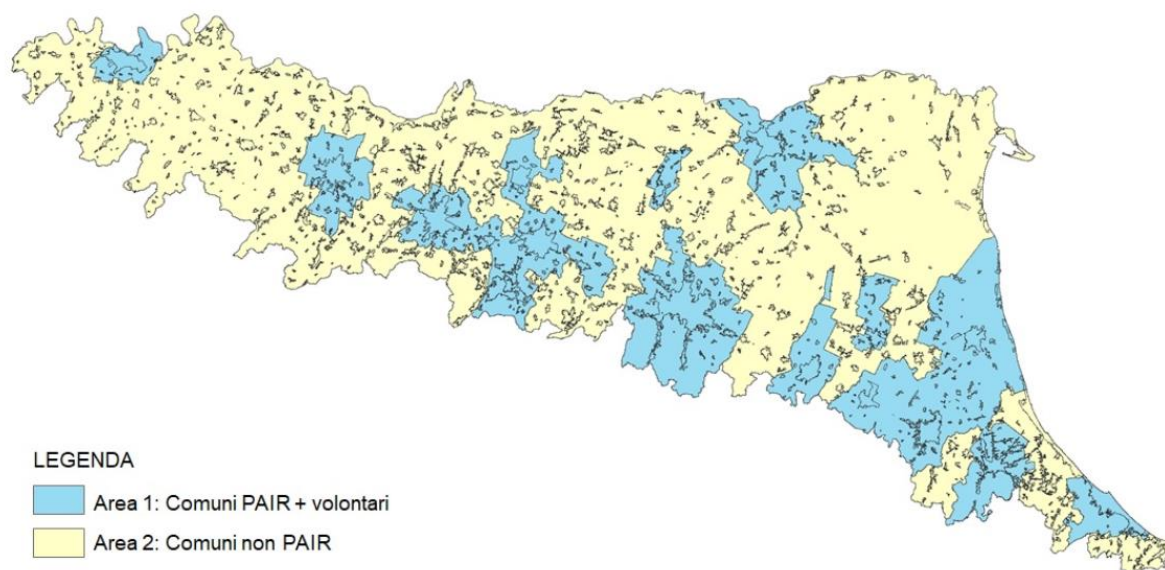

LEGENDA

- Area 1: Comuni PAIR + volontari
- Area 2: Comuni non PAIR

Figura 1: Rappresentazione cartografica delle due aree di applicazione del servizio MOVE-IN.

Tabella 1 - AREA 1				
PROVINCIA	COD ISTAT	COMUNE	ZONA	Nome ZONA
BO	37002	Argelato	IT0890	Agglomerato
BO	37006	Bologna	IT0890	Agglomerato
BO	37009	Calderara di Reno	IT0890	Agglomerato
BO	37011	Casalecchio di Reno	IT0890	Agglomerato
BO	37019	Castel Maggiore	IT0890	Agglomerato
BO	37021	Castenaso	IT0890	Agglomerato
BO	37030	Granarolo dell'Emilia	IT0890	Agglomerato
BO	37032	Imola	IT0893	Pianura Est
BO	37046	Ozzano dell'Emilia	IT0890	Agglomerato
BO	37047	Pianoro	IT0890	Agglomerato
BO	37054	San Lazzaro di Savena	IT0890	Agglomerato
BO	37057	Sasso Marconi	IT0890	Agglomerato
BO	37060	Zola Predosa	IT0890	Agglomerato
FC	40007	Cesena	IT0893	Pianura Est
FC	40012	Forlì	IT0893	Pianura Est
FE	38004	Cento	IT0893	Pianura Est
FE	38008	Ferrara	IT0893	Pianura Est
MO	36005	Carpi	IT0892	Pianura Ovest
MO	36006	Castelfranco Emilia	IT0892	Pianura Ovest
MO	36013	Fiorano Modenese	IT0892	Pianura Ovest
MO	36015	Formigine	IT0892	Pianura Ovest
MO	36019	Maranello	IT0892	Pianura Ovest
MO	36023	Modena	IT0892	Pianura Ovest
MO	36040	Sassuolo	IT0892	Pianura Ovest
PC	33032	Piacenza	IT0892	Pianura Ovest
PR	34027	Parma	IT0892	Pianura Ovest