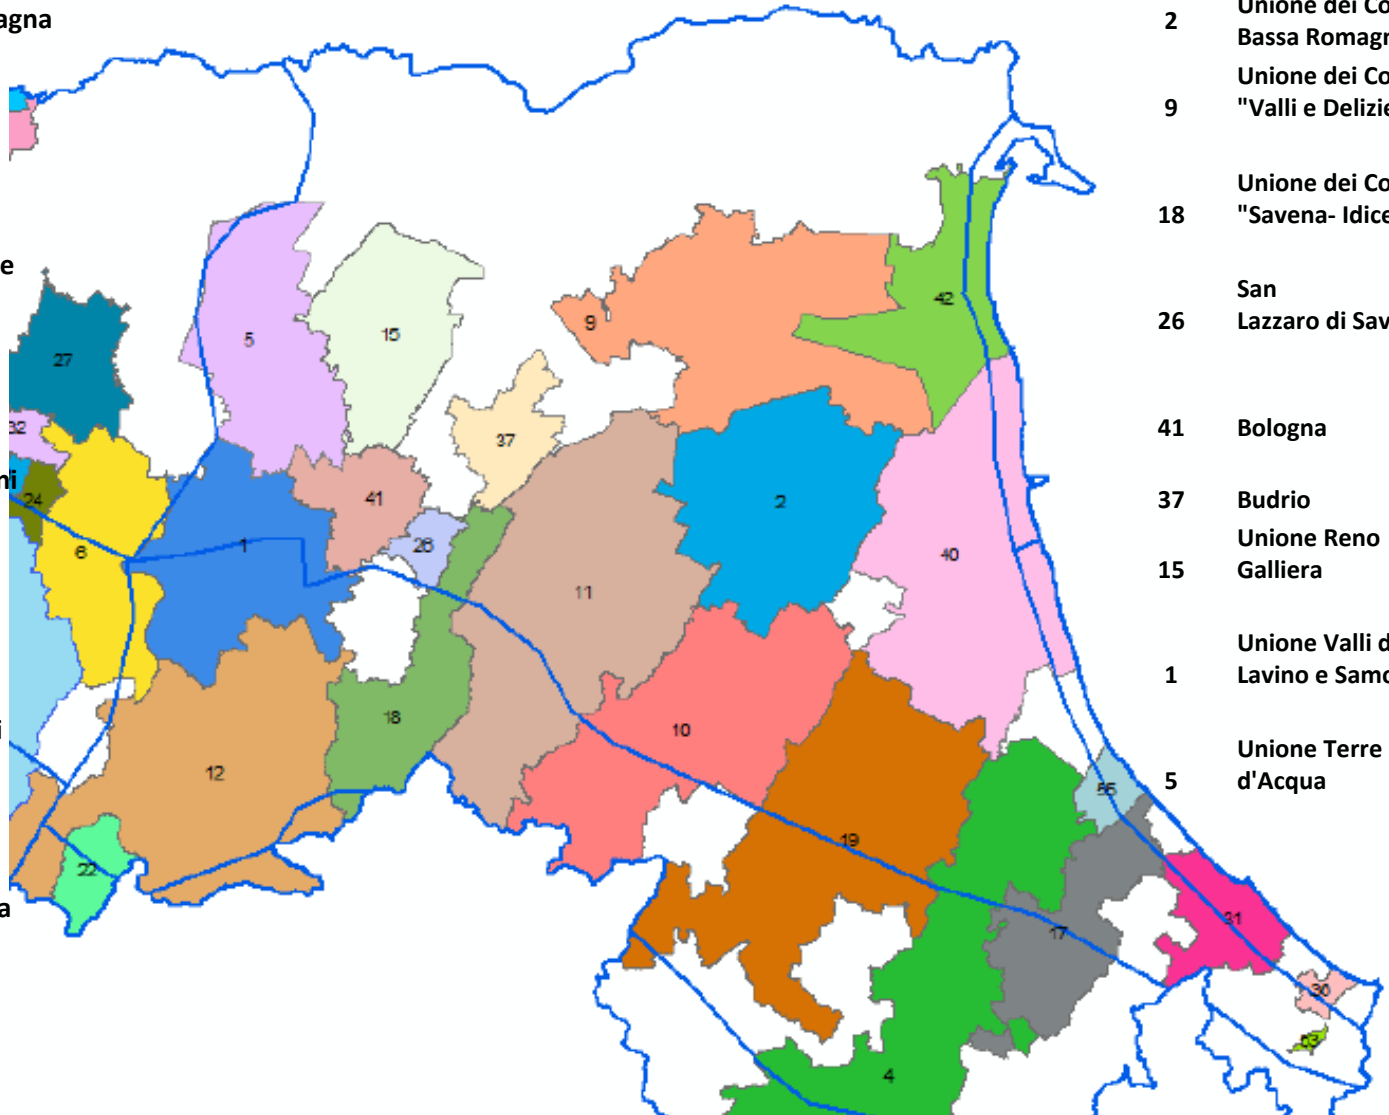

Territorio regionale- 8 macro aree + 10 centri urbani

- **Pianura (OVEST, EST):** include i Comuni a quota inferiore a 200 metri;
- **Collina (OVEST, EST):** include i Comuni a quota compresa tra i 200 e gli 800 metri;
- **Crinale (OVEST, EST):** include i Comuni a quota superior a 800 metri;
- **Area costiera (NORD, SUD) :** include i Comuni che distano da mare meno di 5km;
- **Centri urbani:** Piacenza, Parma, Reggio Emilia, Modena, Ferrara, Bologna, Ravenna, Forlì, Cesena, Rimini.

Comuni PAESC

Macro Area – Costa Nord

COSTA NORD	
42	Comacchio
40	Ravenna

Comuni PAESC Macro Area – Pianura Est

53 Morciano di Romagna

36 Misano Adriatico

31 Rimini

17 Unione Rubicone e Mare

40 Ravenna

4 Unione dei Comuni Valle del Savio

55 Cesenatico

42 Comacchio

19 Unione di Comuni della Romagna Forlivese

10 Unione della Romagna Faentina

11 Nuovo Circondario Imolese

2 Unione dei Comuni della Bassa Romagna

9 Unione dei Comuni "Valli e Delizie"

18 Unione dei Comuni "Savena- Idice"

26 San Lazzaro di Savena

41 Bologna

37 Budrio
15 Unione Reno Galliera

1 Unione Valli del Reno, Lavino e Samoggia

5 Unione Terre d'Acqua