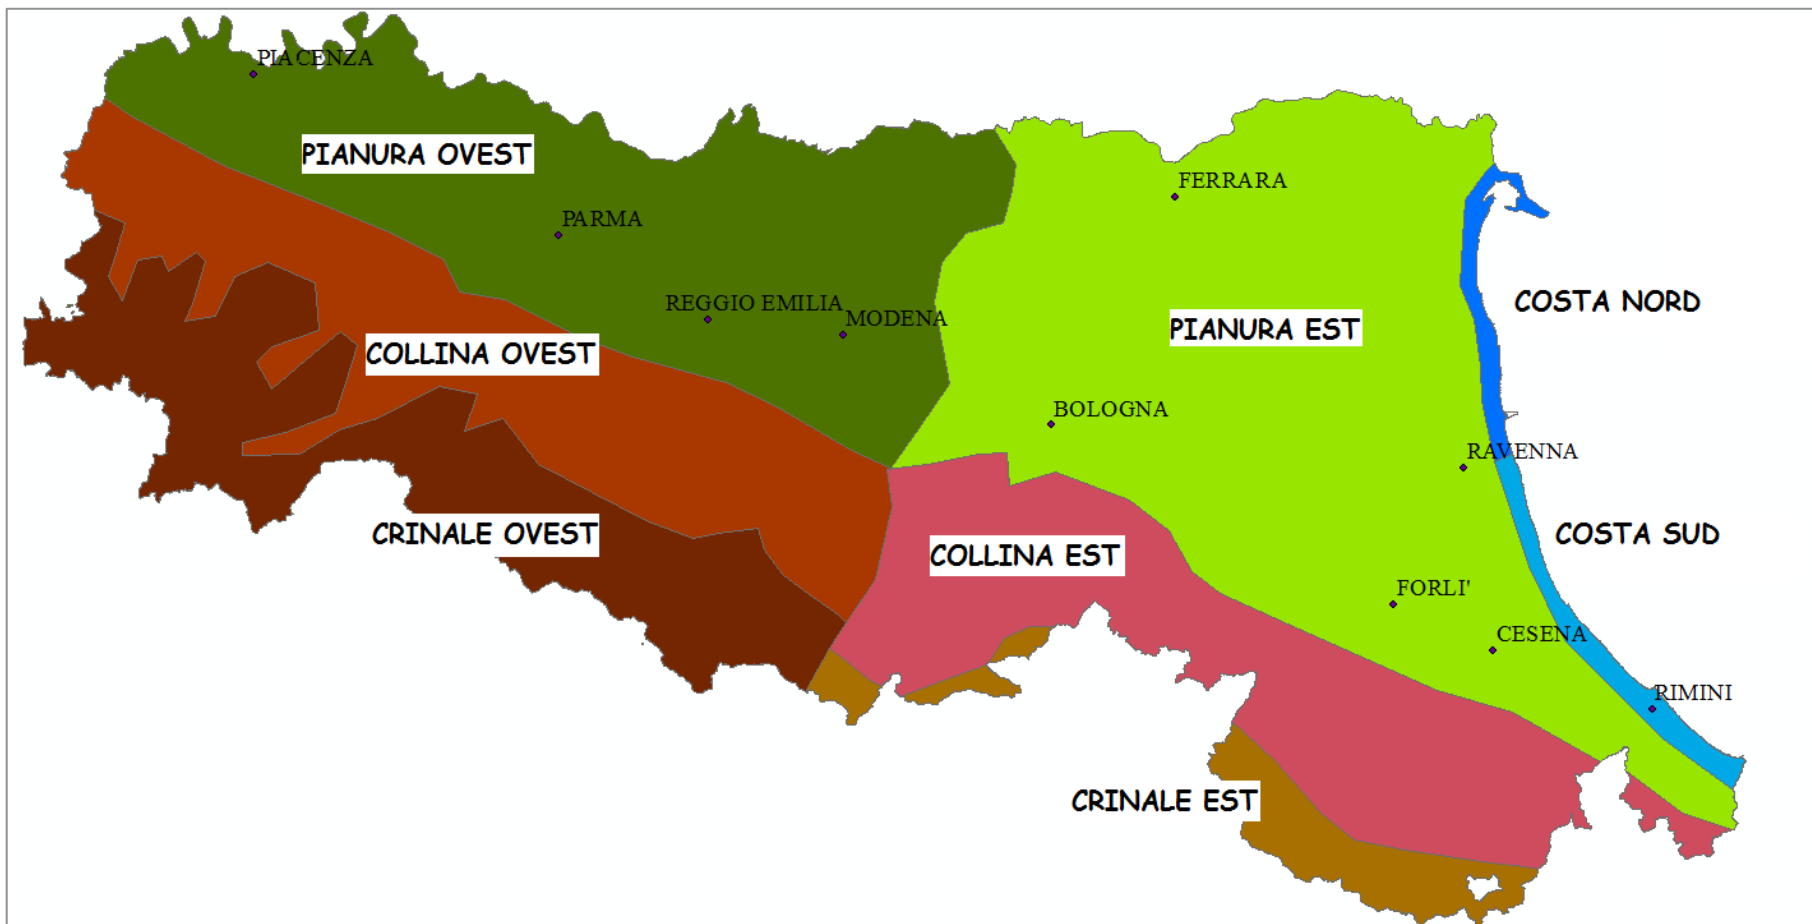

Territorio regionale- 8 macro aree + 10 centri urbani

- **Pianura (OVEST, EST):** include i Comuni a quota inferiore a 200 metri;
- **Collina (OVEST, EST):** include i Comuni a quota compresa tra i 200 e gli 800 metri;
- **Crinale (OVEST, EST):** include i Comuni a quota superior a 800 metri;
- **Area costiera (NORD, SUD) :** include i Comuni che distano da mare meno di 5km;
- **Centri urbani:** Piacenza, Parma, Reggio Emilia, Modena, Ferrara, Bologna, Ravenna, Forlì, Cesena, Rimini.

PAESC: domande, appartenenza alle macro aree

➤ **Centri urbani:** Piacenza, Parma, Reggio Emilia, Modena, Ferrara, Bologna, Ravenna, Forlì, Cesena, Rimini

Comuni PAESC

Macro Area – Costa Sud

COSTA SUD	
36	Misano Adriatico
31	Rimini
55	Cesenatico
40	Ravenna