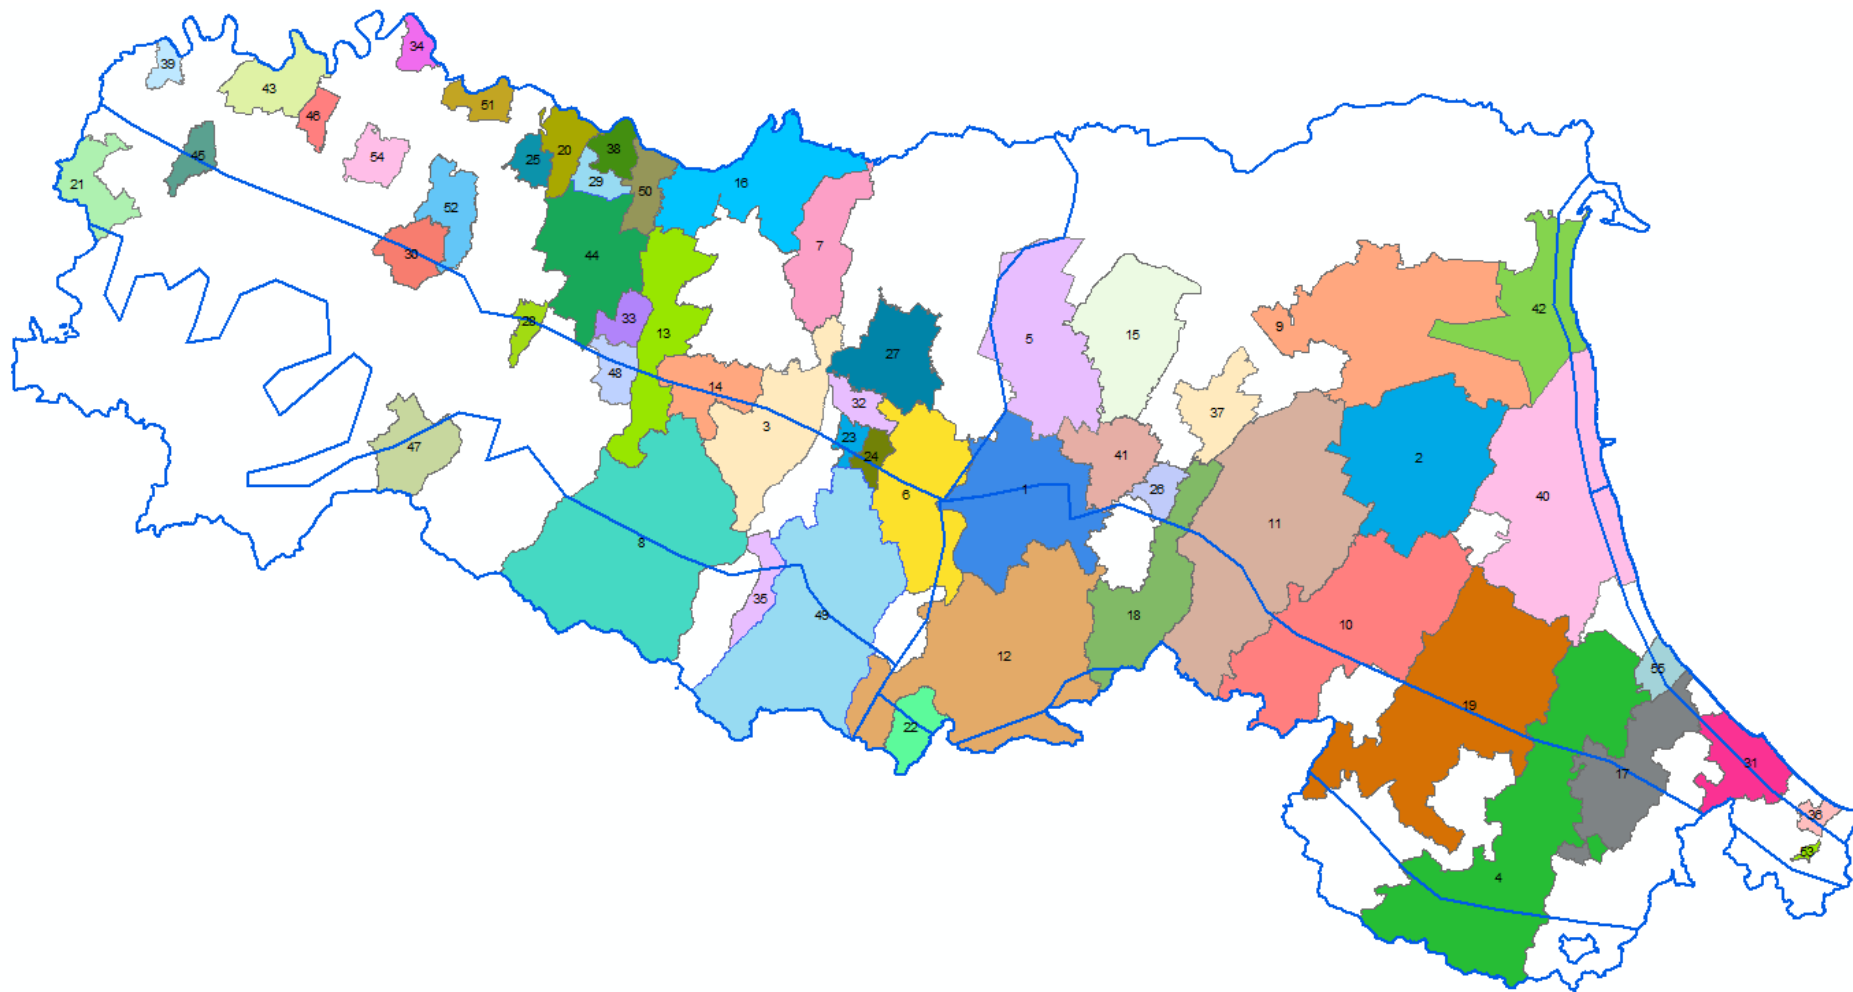

Territorio regionale- 8 macro aree + 10 centri urbani

- **Pianura (OVEST, EST):** include i Comuni a quota inferiore a 200 metri;
- **Collina (OVEST, EST):** include i Comuni a quota compresa tra i 200 e gli 800 metri;
- **Crinale (OVEST, EST):** include i Comuni a quota superior a 800 metri;
- **Area costiera (NORD, SUD) :** include i Comuni che distano da mare meno di 5km;
- **Centri urbani:** Piacenza, Parma, Reggio Emilia, Modena, Ferrara, Bologna, Ravenna, Forlì, Cesena, Rimini.

PAESC: domande, appartenenza alle macro aree

➤ **Centri urbani:** Piacenza, Parma, Reggio Emilia, Modena, Ferrara, Bologna, Ravenna, Forlì, Cesena, Rimini

Comuni PAESC

Macro Area – Costa Sud

COSTA SUD	
36	Misano Adriatico
31	Rimini
55	Cesenatico
40	Ravenna

Comuni PAESC

Macro Area – Costa Nord

COSTA NORD	
42	Comacchio
40	Ravenna

Comuni PAESC Macro Area – Pianura Est

53 Morciano di Romagna

36 Misano Adriatico

31 Rimini

17 Unione Rubicone e Mare

9 Unione dei Comuni "Valli e Delizie"

18 Unione dei Comuni "Savena- Idice"

26 San Lazzaro di Savena

41 Bologna

37 Budrio
15 Unione Reno Galliera

1 Unione Valli del Reno, Lavino e Samoggia

5 Unione Terre d'Acqua