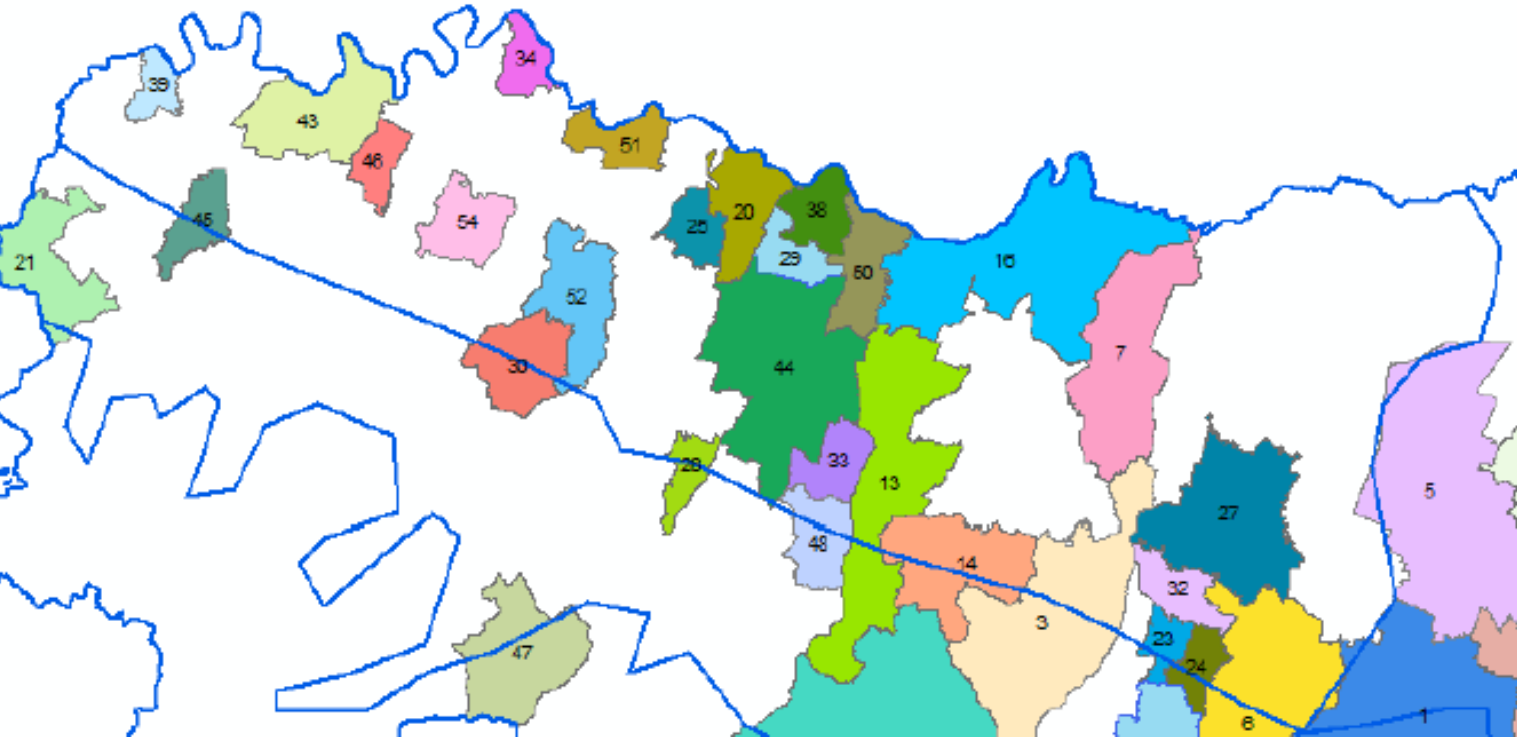

Territorio regionale- 8 macro aree + 10 centri urbani

- **Pianura (OVEST, EST):** include i Comuni a quota inferiore a 200 metri;
- **Collina (OVEST, EST):** include i Comuni a quota compresa tra i 200 e gli 800 metri;
- **Crinale (OVEST, EST):** include i Comuni a quota superior a 800 metri;
- **Area costiera (NORD, SUD) :** include i Comuni che distano da mare meno di 5km;
- **Centri urbani:** Piacenza, Parma, Reggio Emilia, Modena, Ferrara, Bologna, Ravenna, Forlì, Cesena, Rimini.

40 Ravenna

4 Unione dei Comuni Valle del Savio

55 Cesenatico

42 Comacchio

19 Unione di Comuni della Romagna Forlivese

10 Unione della Romagna Faentina

11 Nuovo Circondario Imolese

2 Unione dei Comuni della Bassa Romagna

9 Unione dei Comuni "Valli e Delizie"

18 Unione dei Comuni "Savena- Idice"

26 San Lazzaro di Savena

41 Bologna

37 Budrio
15 Unione Reno Galliera

1 Unione Valli del Reno, Lavino e Samoggia

5 Unione Terre d'Acqua

Comuni PAESC Macro Area – Pianura Ovest

7 **Unione Pianura
Reggiana**

3 **Unione
Tresinaro
Secchia**

27 **Modena**

32 **Formigine**

39	Sarmato	38	Colorno	54	Fiorenzuola d'Arda	33	Montechiarugolo	25	San Secondo Parmense
45	Gazzola	29	Torrile	51	Polesine Zibello	48	Traversetolo	23	Fiorano Modenese
43	Piacenza	44	Parma	52	Fidenza	16	Unione Bassa Reggiana	24	Maranello
46	Pontenure	28	Sala Baganza	30	Salsomaggiore Terme	13	Unione Val d'Enza	6	Unione Terre di Castelli
34	Castelvetro Piacentino	50	Sorbolo Mezzani	20	Sissa Trecasali	14	Unione Colline Matildiche		