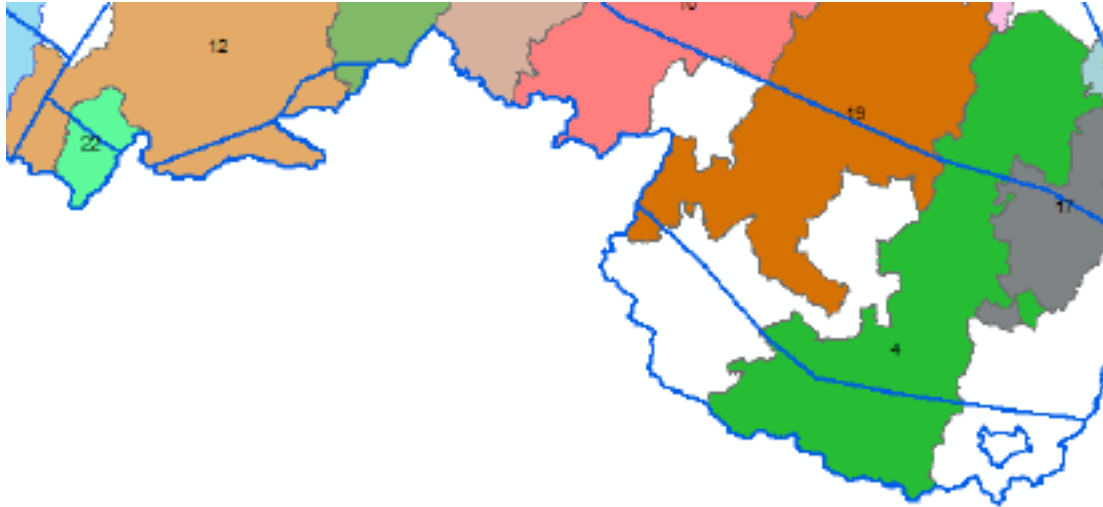

Macro Area – Crinale Est

- 22 Alto Reno Terme
- 12 Unione dei Comuni dell'Appennino Bolognese
- 4 Unione dei Comuni Valle del Savio