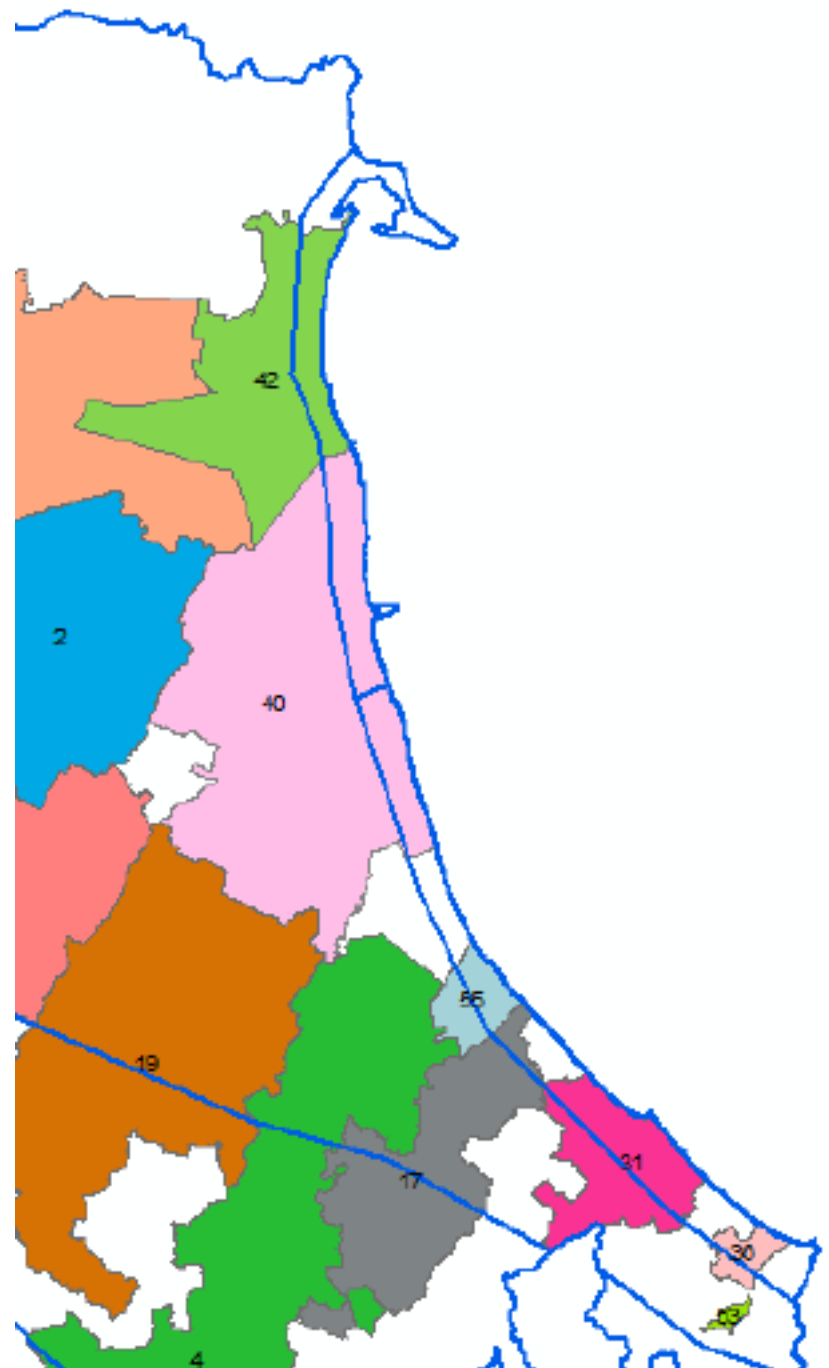

Territorio regionale- 8 macro aree + 10 centri urbani

- **Pianura (OVEST, EST):** include i Comuni a quota inferiore a 200 metri;
- **Collina (OVEST, EST):** include i Comuni a quota compresa tra i 200 e gli 800 metri;
- **Crinale (OVEST, EST):** include i Comuni a quota superior a 800 metri;
- **Area costiera (NORD, SUD) :** include i Comuni che distano da mare meno di 5km;
- **Centri urbani:** Piacenza, Parma, Reggio Emilia, Modena, Ferrara, Bologna, Ravenna, Forlì, Cesena, Rimini.

PAESC: domande, appartenenza alle macro aree

➤ **Centri urbani:** Piacenza, Parma, Reggio Emilia, Modena, Ferrara, Bologna, Ravenna, Forlì, Cesena, Rimini

Comuni PAESC

Macro Area – Costa Sud

COSTA SUD	
36	Misano Adriatico
31	Rimini
55	Cesenatico
40	Ravenna

Comuni PAESC

Macro Area – Costa Nord

COSTA NORD	
42	Comacchio
40	Ravenna

Comuni PAESC Macro Area – Pianura Est

53 Morciano di Romagna

36 Misano Adriatico

31 Rimini

17 Unione Rubicone e Mare

40 Ravenna

4 Unione dei Comuni Valle del Savio

55 Cesenatico

42 Comacchio

19 Unione di Comuni della Romagna Forlivese

10 Unione della Romagna Faentina

11 Nuovo Circondario Imolese

2 Unione dei Comuni della Bassa Romagna