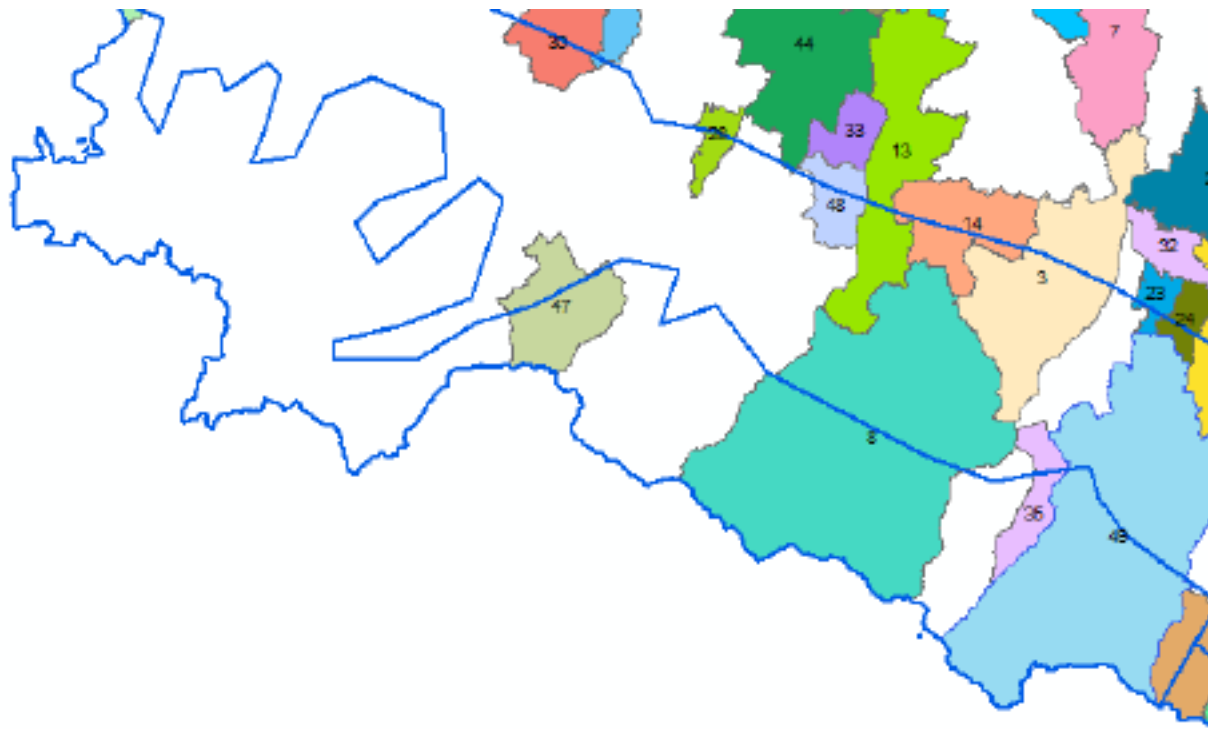

Comuni PAESC Macro Area – Crinale Ovest

- 12 **Unione dei Comuni dell'Appennino Bolognese**
- 49 **Unione dei Comuni del Frignano**
- 35 **Palagano**
- 8 **Unione Montana dei Comuni dell'Appennino**
- 47 **Berceto**