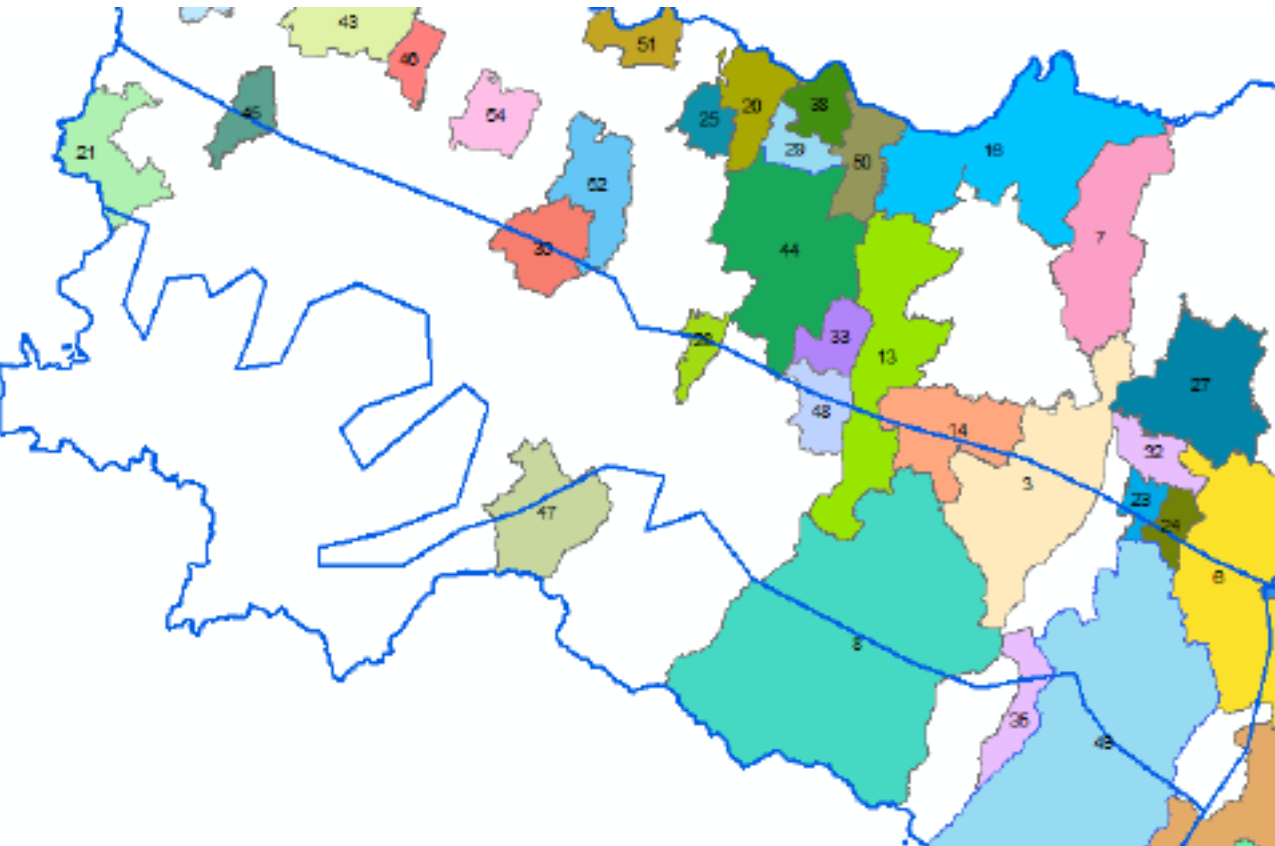

Territorio regionale- 8 macro aree + 10 centri urbani

- **Pianura (OVEST, EST):** include i Comuni a quota inferiore a 200 metri;
- **Collina (OVEST, EST):** include i Comuni a quota compresa tra i 200 e gli 800 metri;
- **Crinale (OVEST, EST):** include i Comuni a quota superior a 800 metri;
- **Area costiera (NORD, SUD) :** include i Comuni che distano da mare meno di 5km;
- **Centri urbani:** Piacenza, Parma, Reggio Emilia, Modena, Ferrara, Bologna, Ravenna, Forlì, Cesena, Rimini.

Comuni PAESC Macro Area – Collina Est

17 **Unione Rubicone e Mare**

4 **Unione dei Comuni Valle del Savio**

19 **Unione di Comuni della Romagna Forlivese**

10 **Unione della Romagna Faentina**

11 **Nuovo Circondario Imolese**

18 **Unione dei Comuni "Savena- Idice"**

12 **Unione dei Comuni dell'Appennino Bolognese**

1 **Unione Valli del Reno, Lavino e Samoggia**

22 **Alto Reno Terme**

6 **Unione Terre di Castelli**

Comuni PAESC Macro Area – Collina Ovest

13 **Unione Val d'Enza**
 48 **Traversetolo**
 47 **Berceto**
 45 **Gazzola**

21 **Alta Val Tidone**
 28 **Sala Baganza**

Macro Area – Crinale Est

- 22 Alto Reno Terme
- 12 Unione dei Comuni dell'Appennino Bolognese
- 4 Unione dei Comuni Valle del Savio