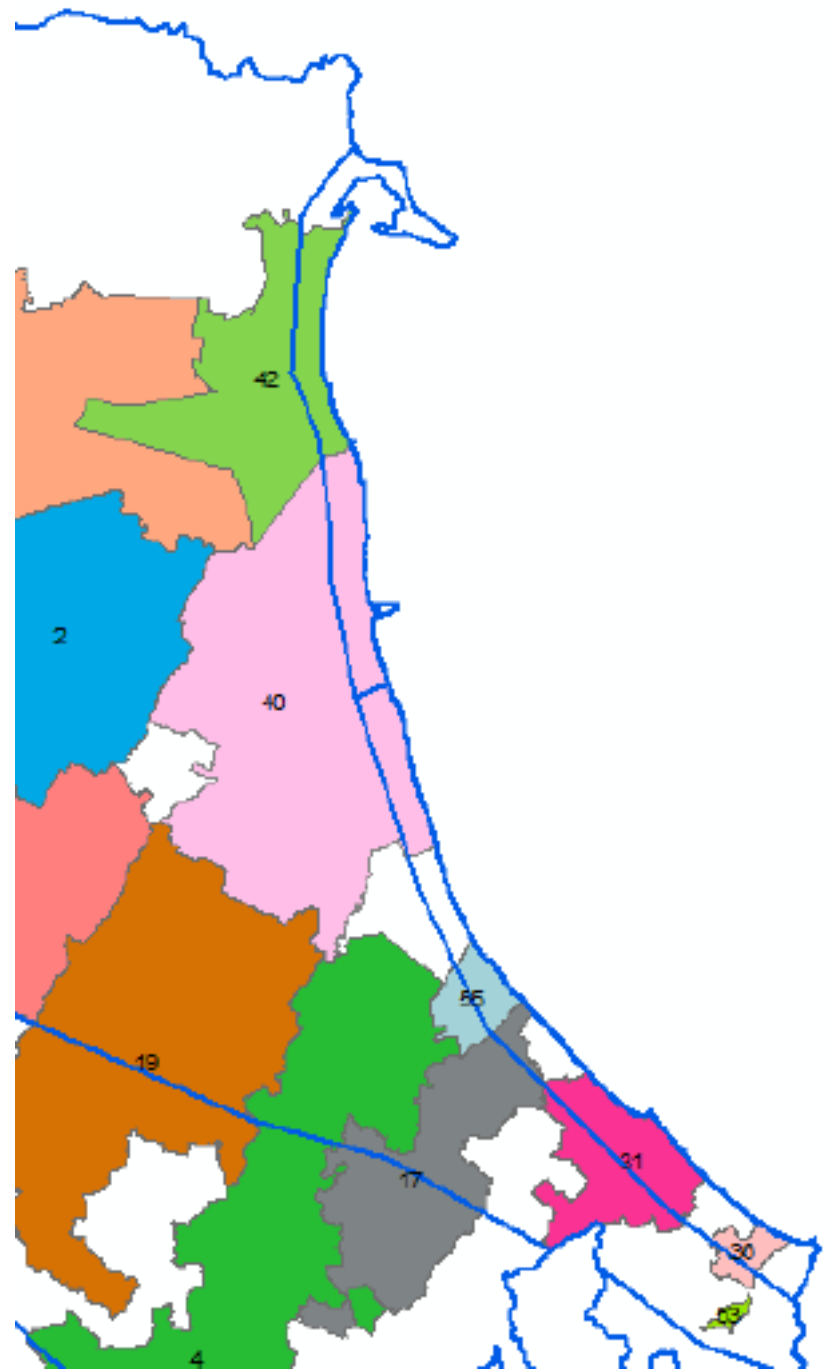

Territorio regionale- 8 macro aree + 10 centri urbani

- **Pianura (OVEST, EST):** include i Comuni a quota inferiore a 200 metri;
- **Collina (OVEST, EST):** include i Comuni a quota compresa tra i 200 e gli 800 metri;
- **Crinale (OVEST, EST):** include i Comuni a quota superior a 800 metri;
- **Area costiera (NORD, SUD) :** include i Comuni che distano da mare meno di 5km;
- **Centri urbani:** Piacenza, Parma, Reggio Emilia, Modena, Ferrara, Bologna, Ravenna, Forlì, Cesena, Rimini.

PAESC: domande, appartenenza alle macro aree

➤ **Centri urbani:** Piacenza, Parma, Reggio Emilia, Modena, Ferrara, Bologna, Ravenna, Forlì, Cesena, Rimini

Comuni PAESC

Macro Area – Costa Sud

COSTA SUD	
36	Misano Adriatico
31	Rimini
55	Cesenatico
40	Ravenna

Comuni PAESC

Macro Area – Costa Nord

COSTA NORD	
42	Comacchio
40	Ravenna

Comuni PAESC Macro Area – Pianura Est

53 Morciano di Romagna

36 Misano Adriatico

31 Rimini

17 Unione Rubicone e Mare

40 Ravenna

4 Unione dei Comuni Valle del Savio

55 Cesenatico

42 Comacchio

19 Unione di Comuni della Romagna Forlivese

10 Unione della Romagna Faentina

11 Nuovo Circondario Imolese

2 Unione dei Comuni della Bassa Romagna