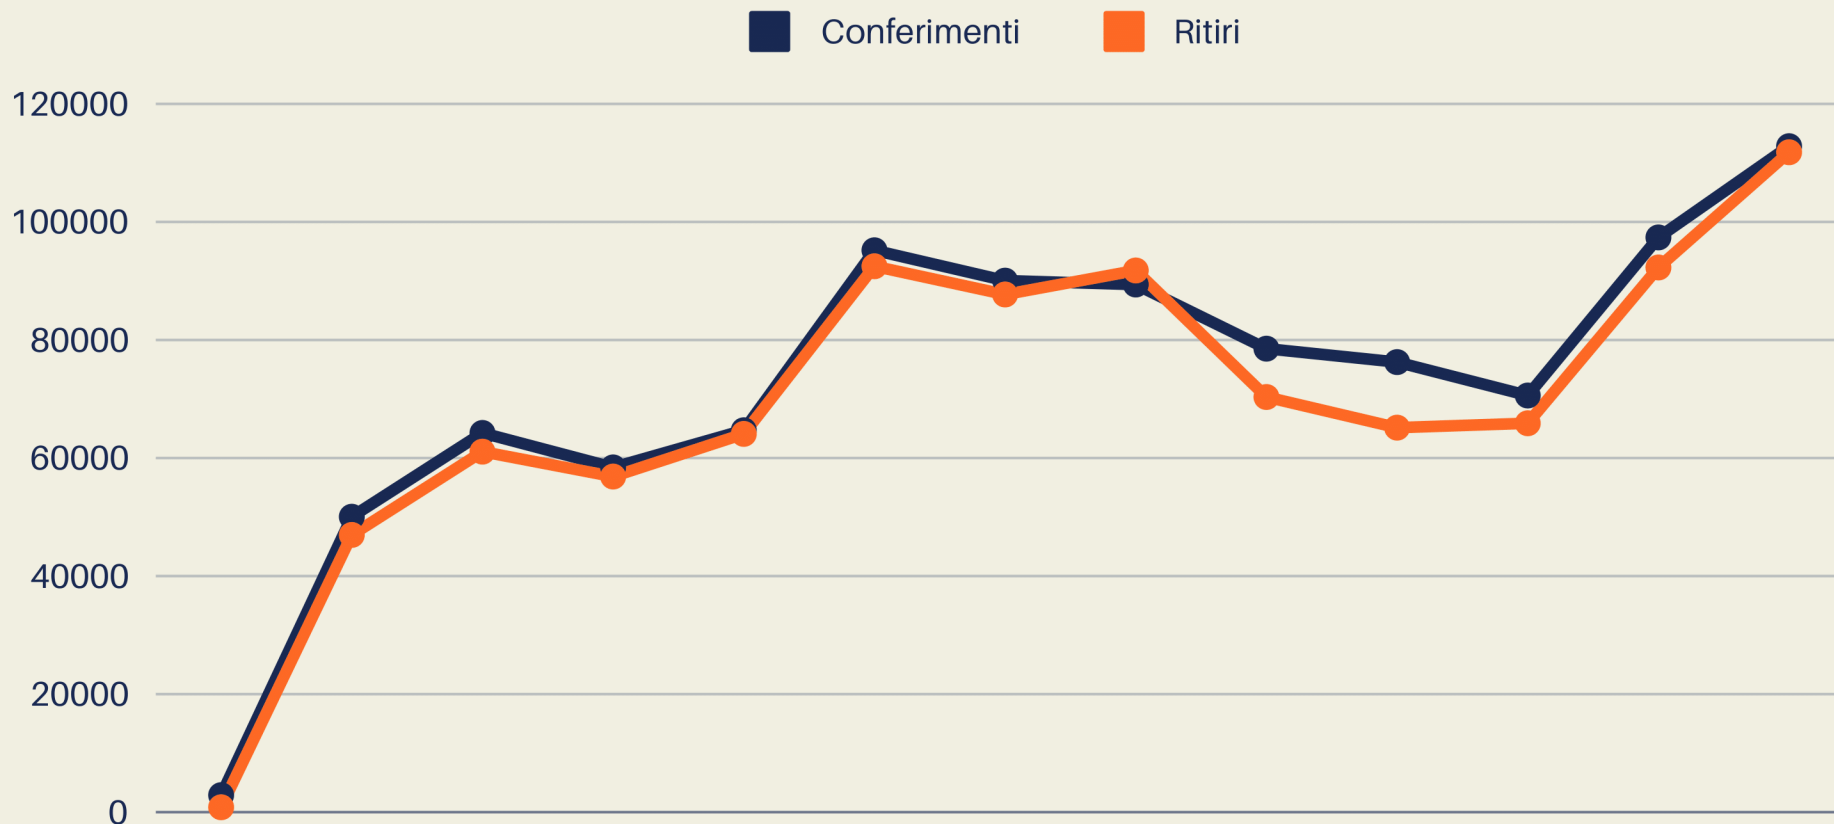

Serie storica conferimenti - ritiri 2011-2023

95%

Totale beni recuperati al riuso
sul totale conferito

3%

Totale beni selezionati per il
conferimento in CDR sul totale
conferito