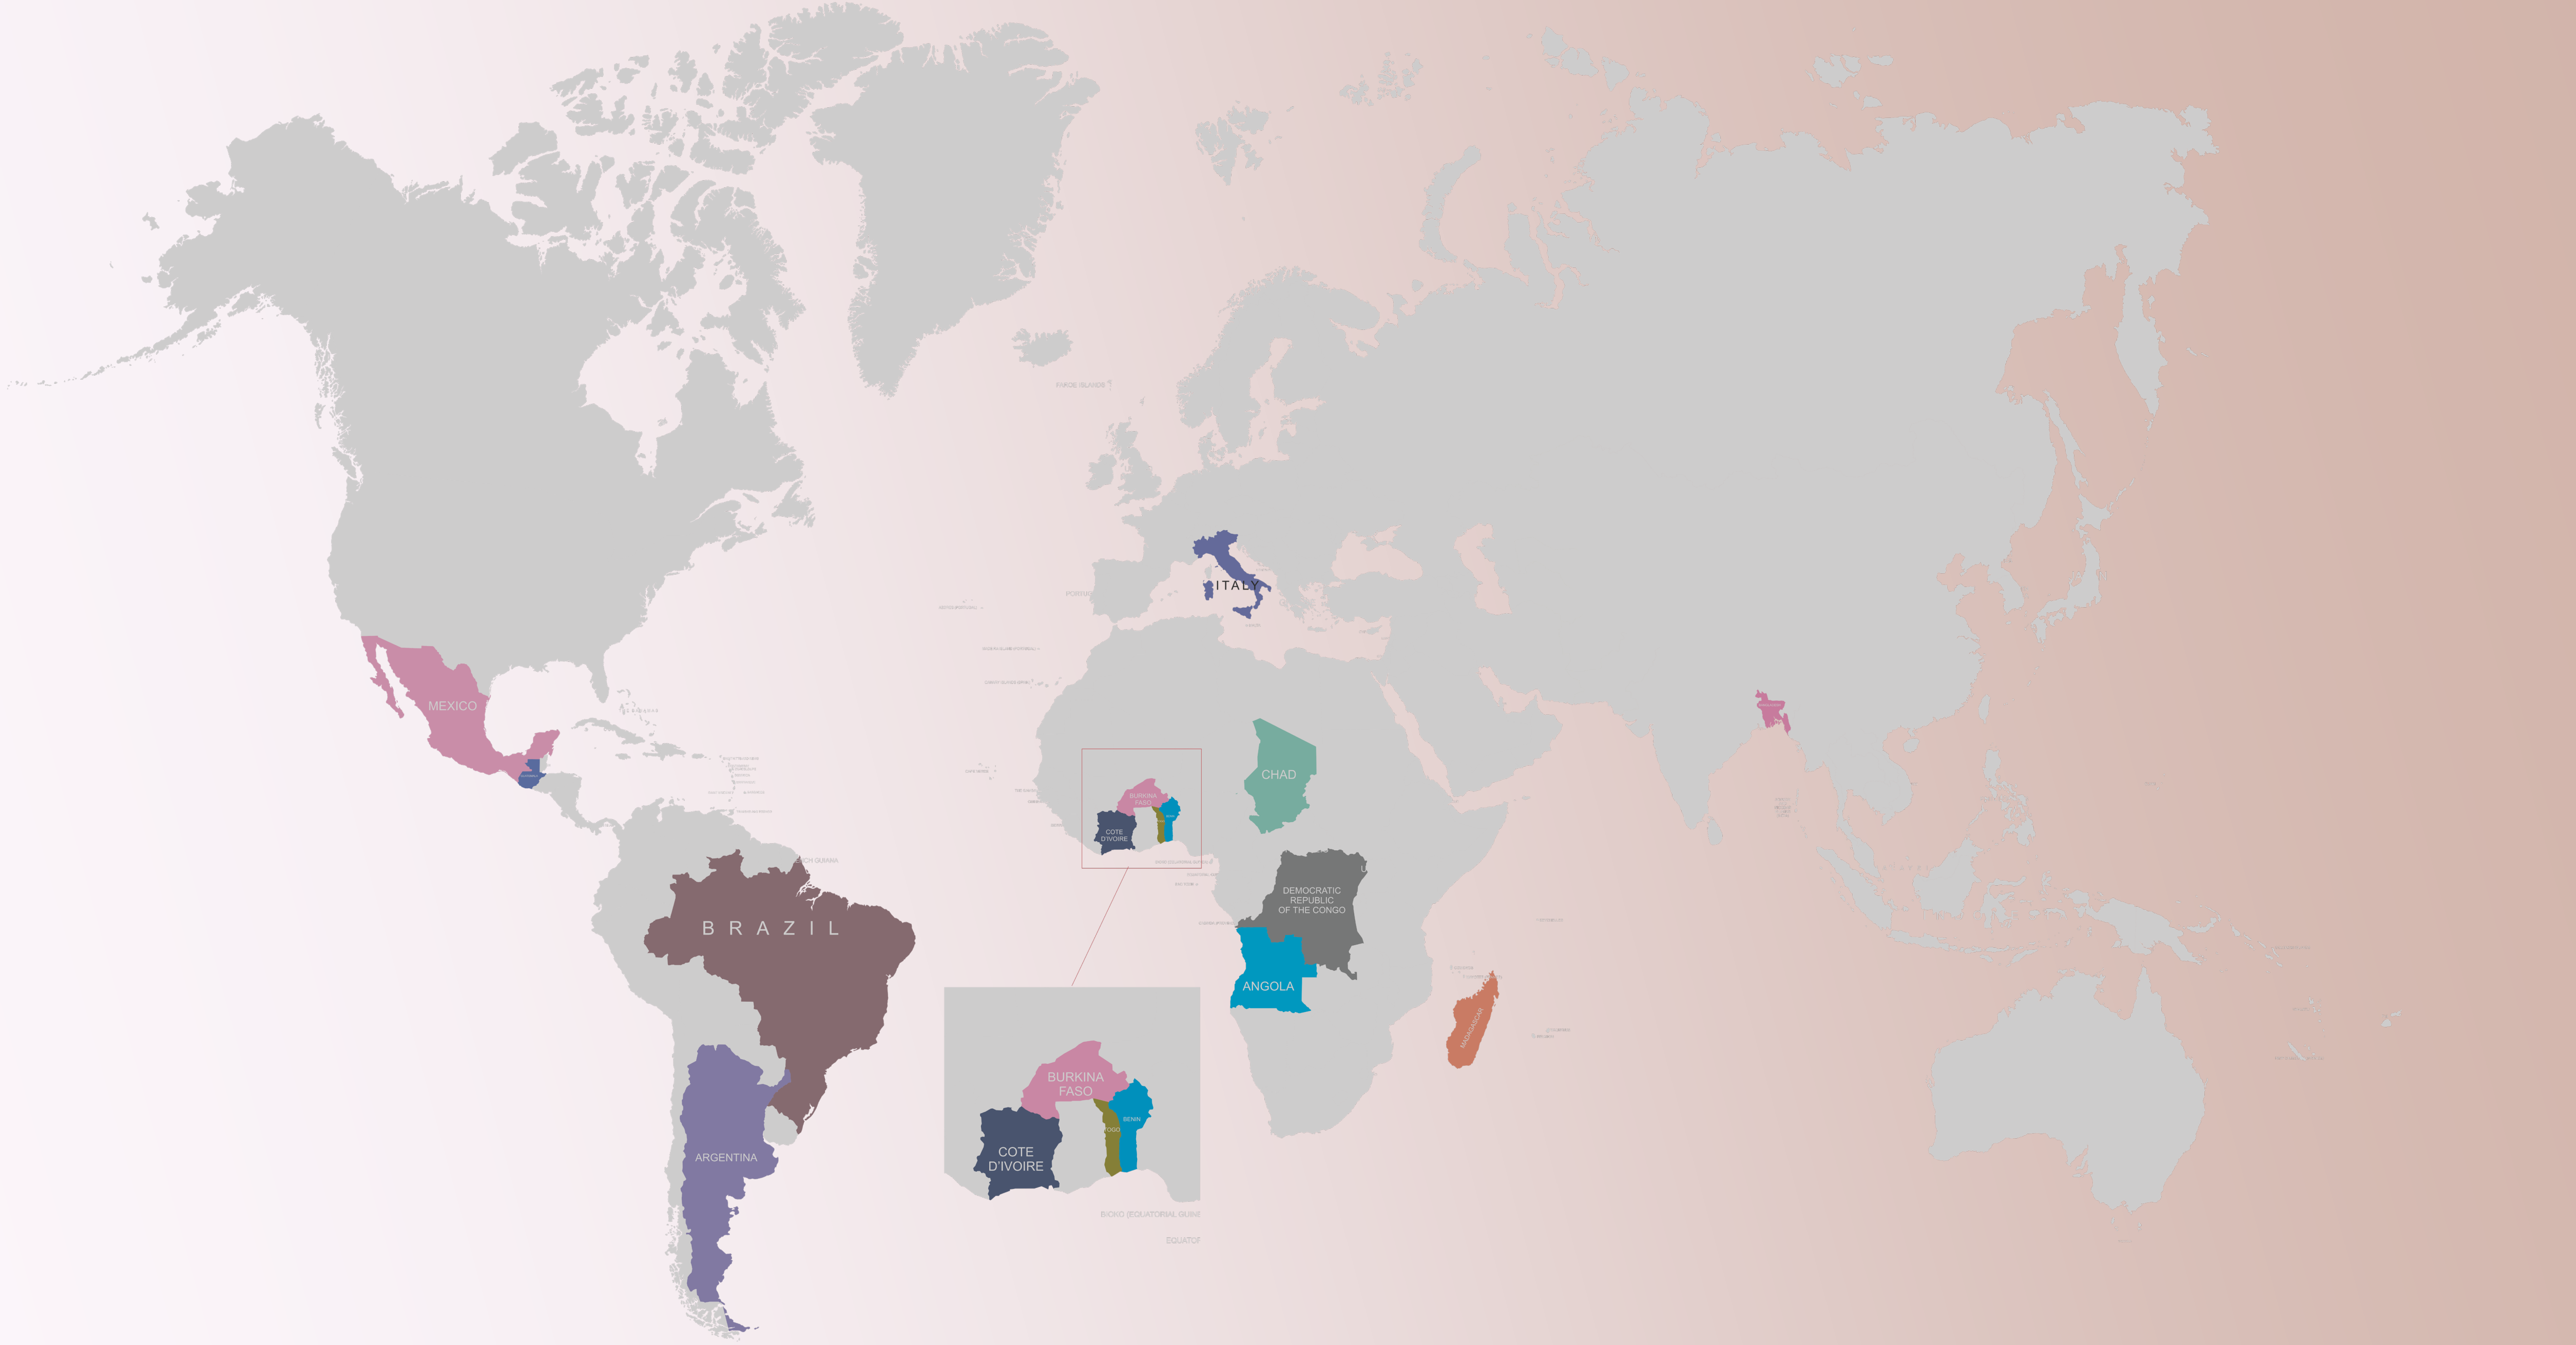

COMITATO DI AMICIZIA

ASSOCIAZIONE di VOLONTARIATO

da oltre 50 anni

ricicla | rigenera | dona

Ricicla

Carta - Plastica
Vetro - Ferro

NO RIBALTABILE
- VETRO
- POLTRONE e DIVANI
- LEGNO BRUCIATO
- TRAVERGE FERROVIA

Corso Garibaldi, 41
Faenza (RA)

MERCATINO MOBILI USATI

Via Morgagni, 16
Faenza (RA)

Dona

Finanzia progetti in Italia e nel Mondo

PROGETTI

MEXICO

ITALY

BRAZIL

ARGENTINA

BURKINA FASO
COTE D'IVOIRE

CHAD

DEMOCRATIC
REPUBLIC
OF THE CONGO

ANGOLA

MADAGASCAR

BURKINA FASO
COTE D'IVOIRE
BENIN
TOGO