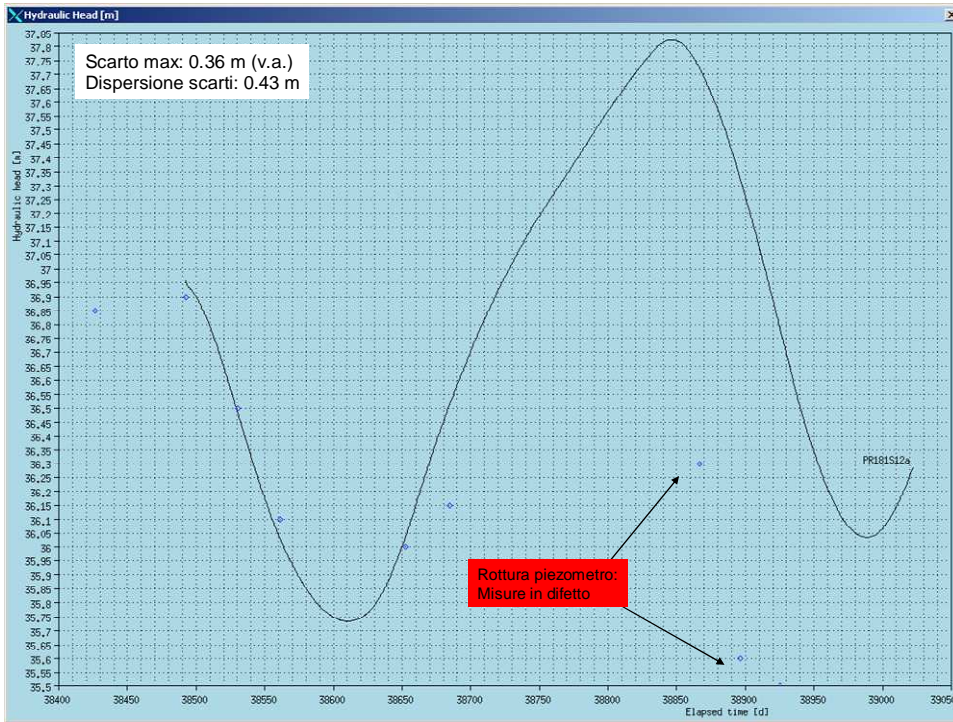

Pozzo Bellini PR2301

Pozzo Molino PR3100

Pozzo Eiffel 685

Piezometro PR181S10b

Piezometro Eridania-Lievalidia pz4Fsup

Piezometro Eridania-Lievalidia pz3Fsup

Piezometro Eridania-Lievitalia pz5Fsup

Piezometro PR181S6a