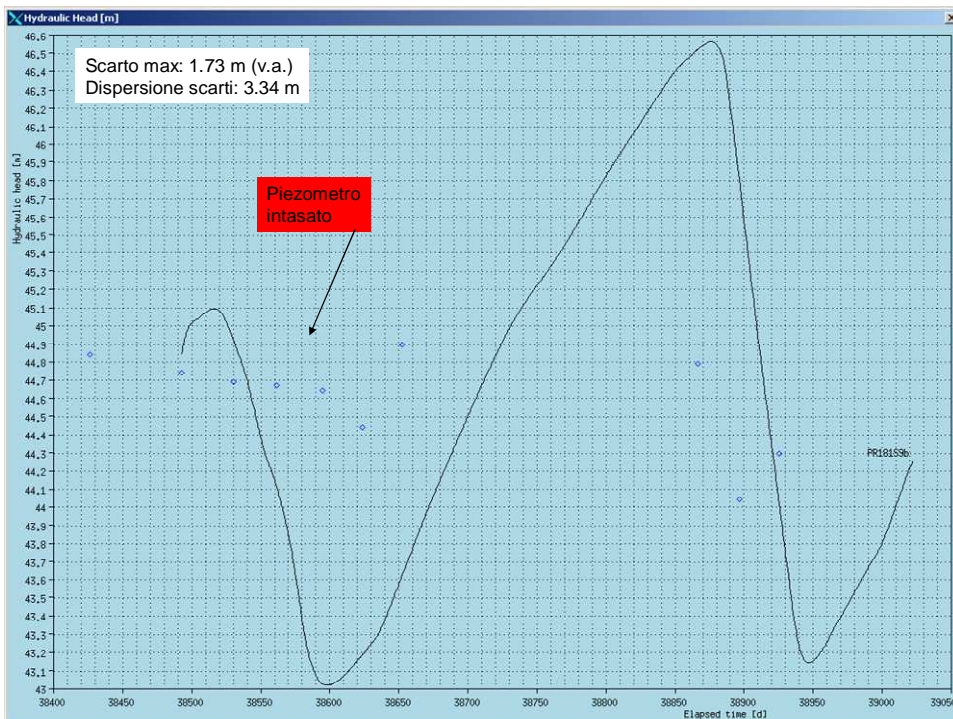

Pozzo Bonifica Gazzina

Pozzo Bonifica Vezza

Pozzo Bonifica Petiscoso

Pozzo Bonifica Cornaleto

Piezometro PR181S9b

Piezometro PR181S7a

Piezometro PR199S4a

Piezometro PR181S3a

Pozzo Bonifica Casalbarbato

Piezometro PR199S2

Piezometro CoPadOr 4 (78m)

Pozzo W Co.Pad.Or.