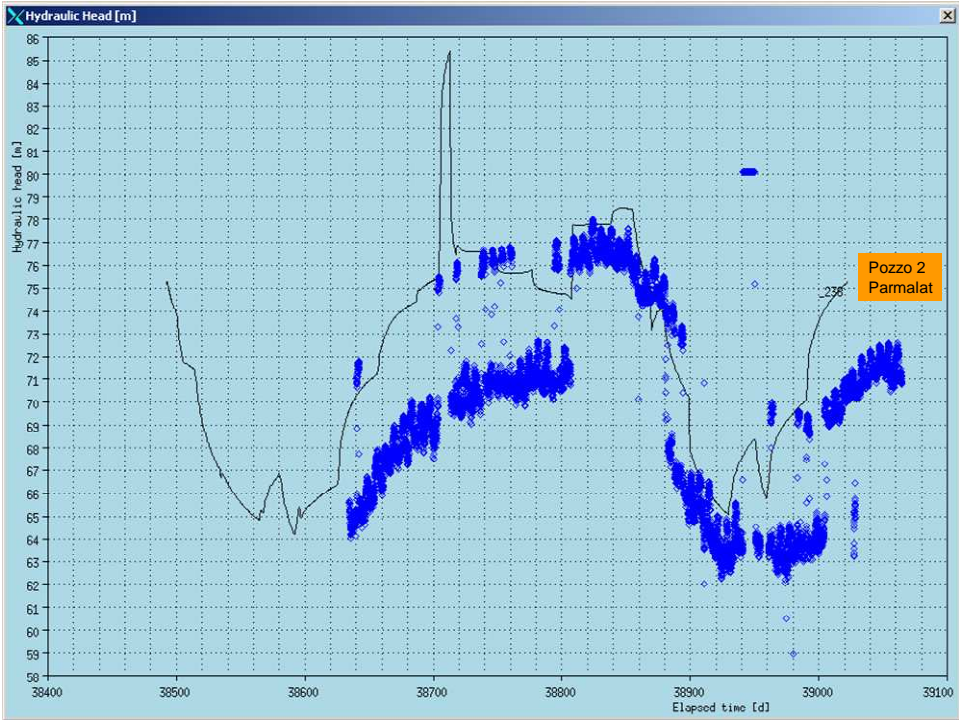

Pozzo Bonifica Gazzina

Pozzo Bonifica Vezza

Pozzo Bonifica Petiscoso

Pozzo Bonifica Cornaleto

Piezometro PR181S9b

Piezometro PR181S7a

Piezometro PR199S4a

Piezometro PR181S3a

Pozzo Bonifica Casalbarbato

Piezometro PR199S2

Piezometro CoPadOr 4 (78m)

Pozzo W Co.Pad.Or.