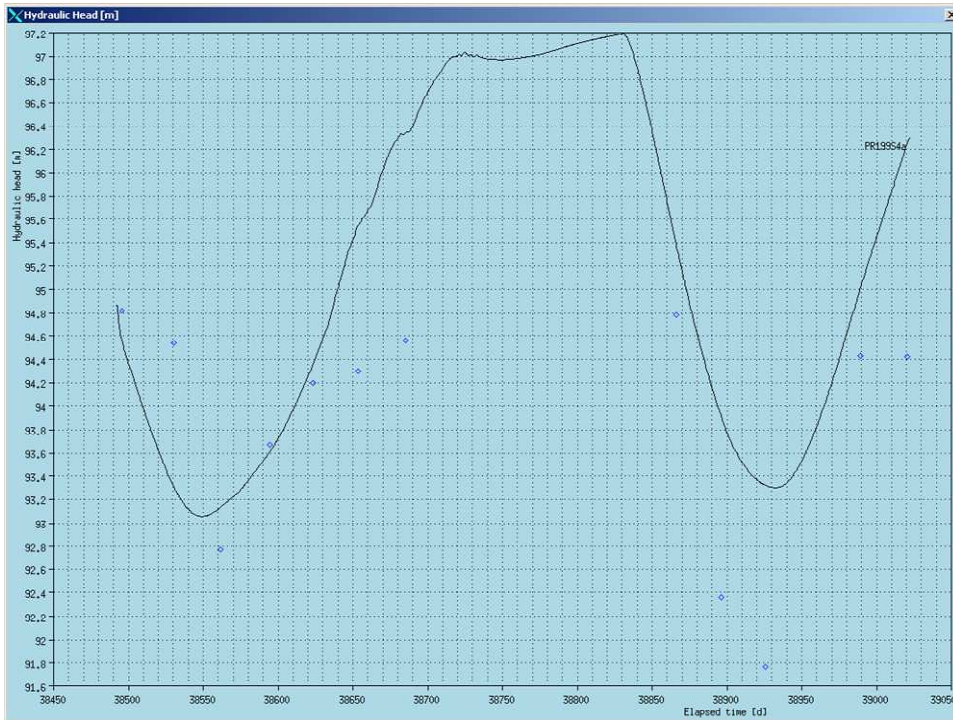

Pozzo Bonifica Gazzina

Pozzo Bonifica Vezza

Pozzo Bonifica Petiscoso

Pozzo Bonifica Cornaleto

Piezometro PR181S9b

Piezometro PR181S7a

Piezometro PR199S4a

Piezometro PR181S3a

Pozzo Bonifica Casalbarbato

Piezometro PR199S2

Piezometro CoPadOr 4 (78m)

Pozzo W Co.Pad.Or.