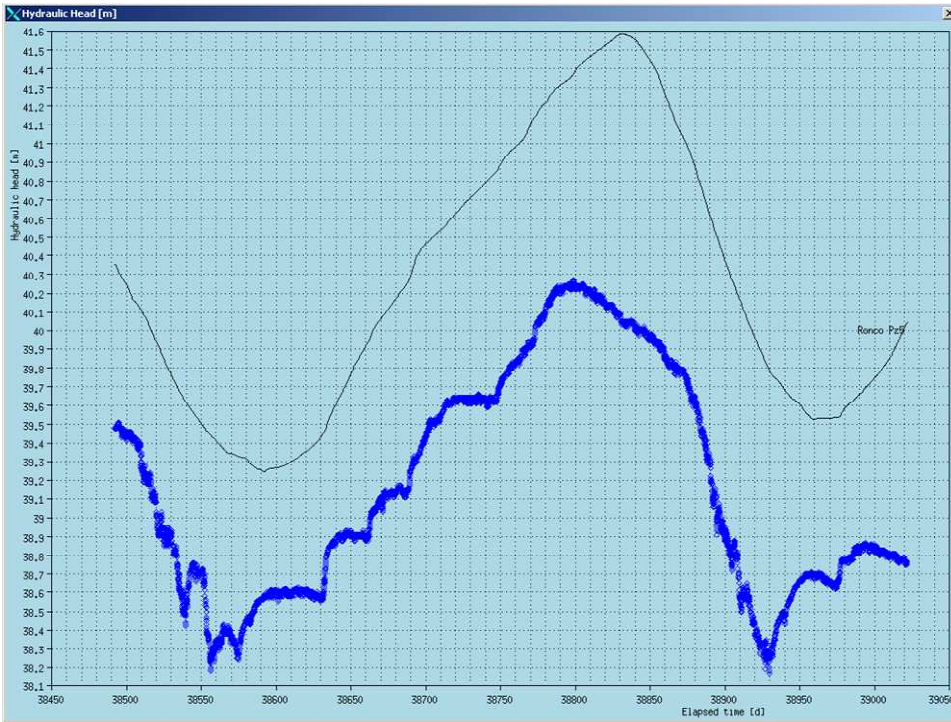

Allegato 5

Piezometro AMPS Roncopascolo pz5

Pozzo pilota AMPS Fontana pp4

Pozzo pilota AMPS Roncopascolo S1

Pozzo pilota AMPS Roncopascolo S2

Piezometro AMPS Roncopascolo pz6

Pozzo Guasti 136

Pozzo Case Massi 84

Pozzo Bellini PR2301

Pozzo Molino PR3100

Pozzo Eiffel 685

Piezometro PR181S10b

Piezometro Eridania-Lievalidia pz4Fsup

Piezometro Eridania-Lievalidia pz3Fsup

Piezometro Eridania-Lievitalia pz5Fsup

Piezometro PR181S6a