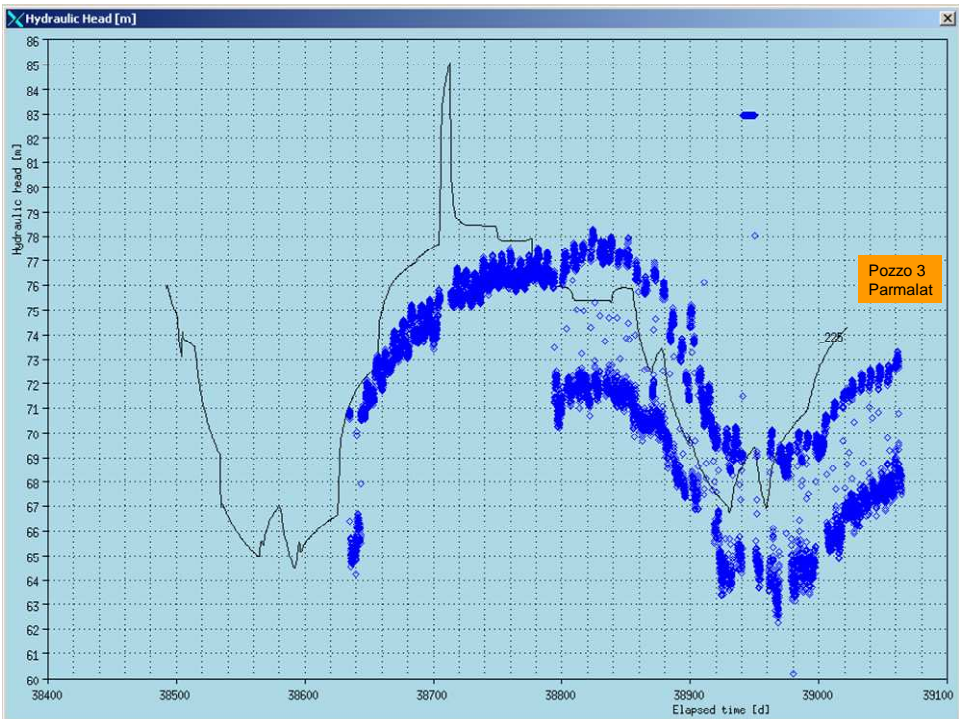

Pozzo Bonifica Gazzina

Pozzo Bonifica Vezza

Pozzo Bonifica Petiscoso

Pozzo Bonifica Cornaleto

Piezometro PR181S9b

Piezometro PR181S7a

Piezometro PR199S4a

Piezometro PR181S3a

Pozzo Bonifica Casalbarbato

Piezometro PR199S2

Piezometro CoPadOr 4 (78m)

Pozzo W Co.Pad.Or.