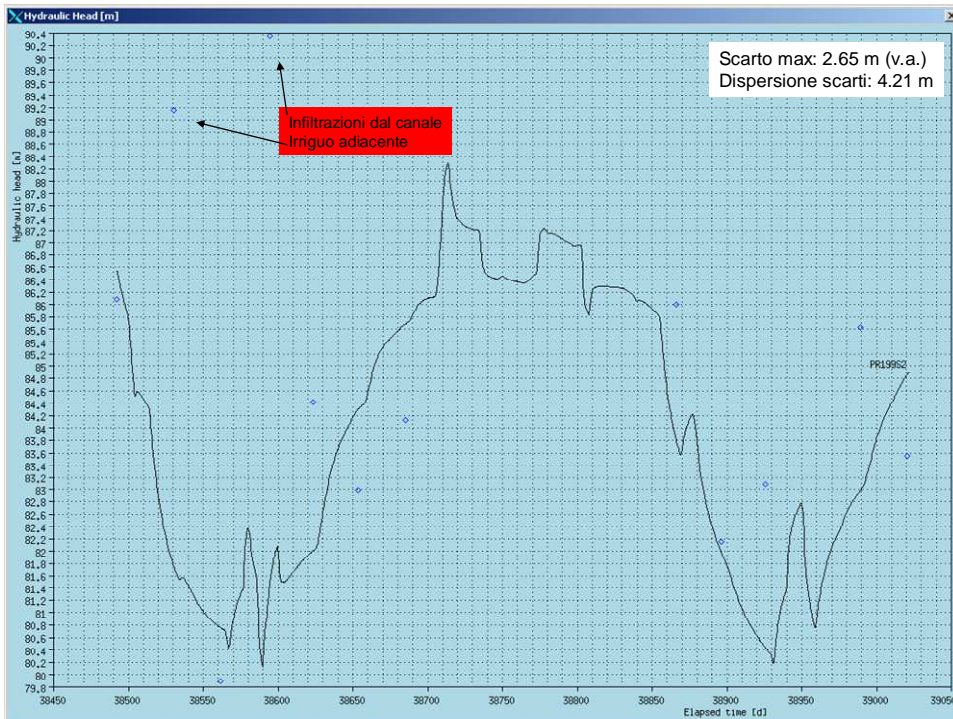

Pozzo Bonifica Gazzina

Pozzo Bonifica Vezza

Pozzo Bonifica Petiscoso

Pozzo Bonifica Cornaleto

Piezometro PR181S9b

Piezometro PR181S7a

Piezometro PR199S4a

Piezometro PR181S3a

Pozzo Bonifica Casalbarbato

Piezometro PR199S2

Piezometro CoPadOr 4 (78m)

Pozzo W Co.Pad.Or.