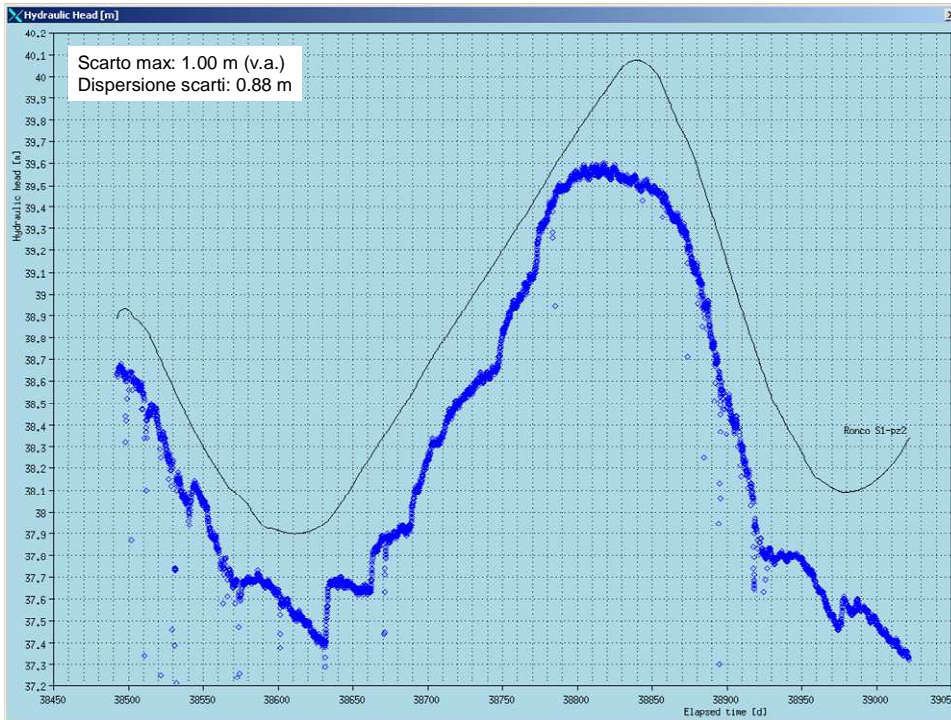

Allegato 5

Piezometro AMPS Roncopascolo pz5

Pozzo pilota AMPS Fontana pp4

Pozzo pilota AMPS Roncopascolo S1

Pozzo pilota AMPS Roncopascolo S2

Piezometro AMPS Roncopascolo pz6

Pozzo Guasti 136

Pozzo Case Massi 84