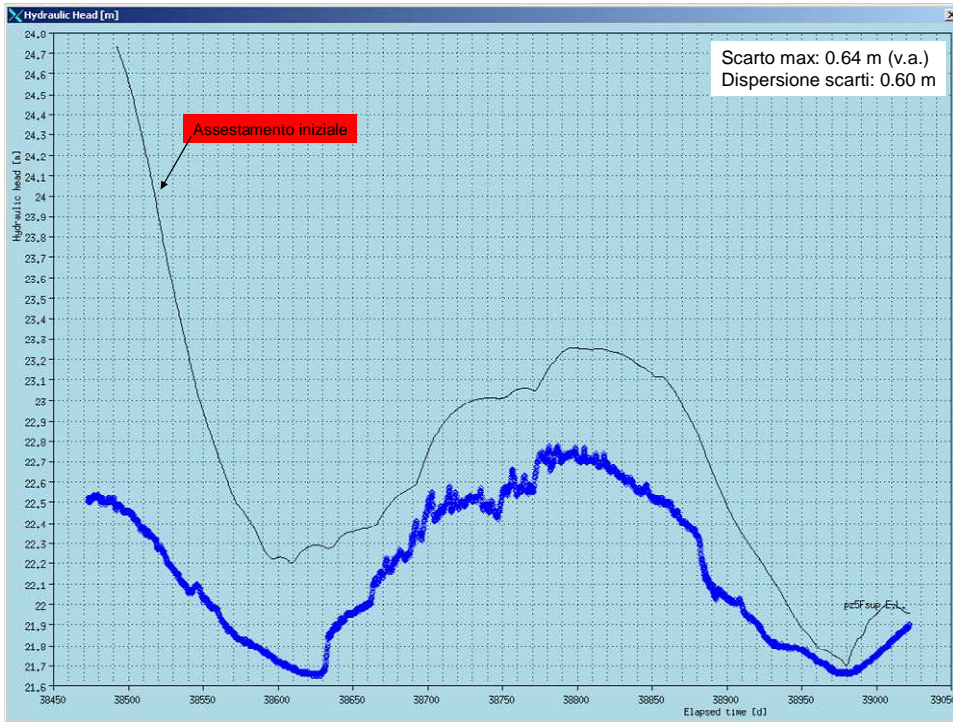

Pozzo Bellini PR2301

Pozzo Molino PR3100

Pozzo Eiffel 685

Piezometro PR181S10b

Piezometro Eridania-Lievalidia pz4Fsup

Piezometro Eridania-Lievalidia pz3Fsup

Piezometro Eridania-Lievitalia pz5Fsup

Piezometro PR181S6a