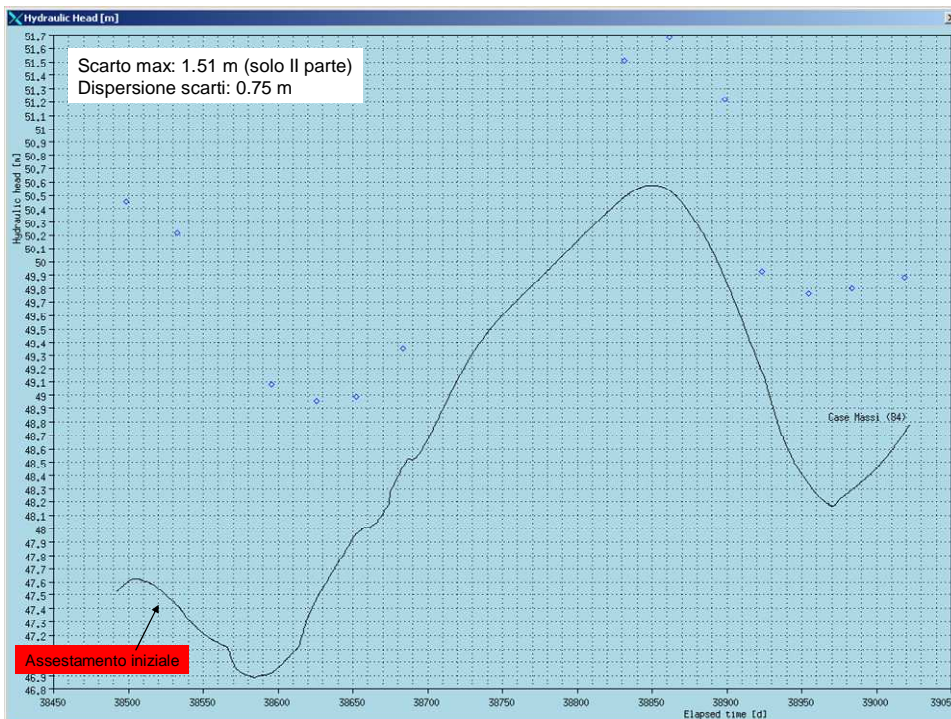

Allegato 5

Piezometro AMPS Roncopascolo pz5

Pozzo pilota AMPS Fontana pp4

Pozzo pilota AMPS Roncopascolo S1

Pozzo pilota AMPS Roncopascolo S2

Piezometro AMPS Roncopascolo pz6

Pozzo Guasti 136

Pozzo Case Massi 84

Pozzo Bonifica Casalbarbato

Piezometro PR199S2

Piezometro CoPadOr 4 (78m)

Pozzo W Co.Pad.Or.