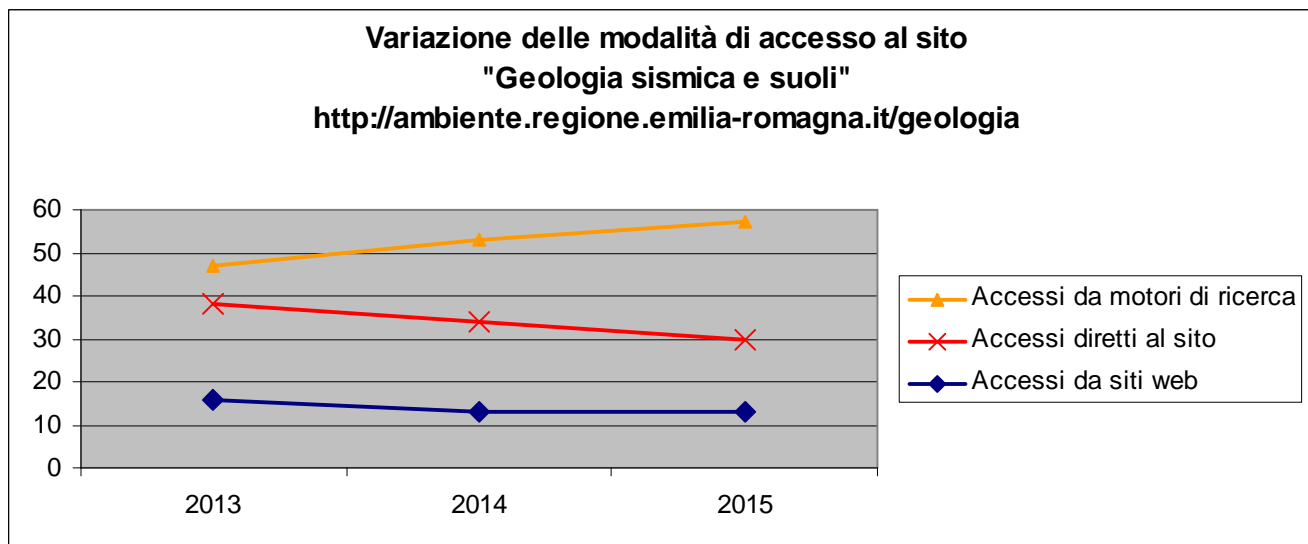

sorgenti di traffico	2015
motori di ricerca	57%
traffico diretto	30%
Siti web	13%

referenti (referral)	numero visite 2015	numero visite 2014
	2923	4374
	3300	449
www.regione.emilia-romagna.it	2401	3555
territorio.regione.emilia-romagna.it	998	1628
www.terredicastelli.mo.it	654	
www.comune.faenza.ra.it	384	515
www.comune.cesenatico.fc.it	365	
geo.regione.emilia-romagna.it	319	214
urp.comune.bologna.it	259	295
www.labassaromagna.it	253	
www.nuovocircondarioimolese.it	244	
www.comune.castelfranco-emilia.mo.gov.it	234	
www.comune.piacenza.it	232	244