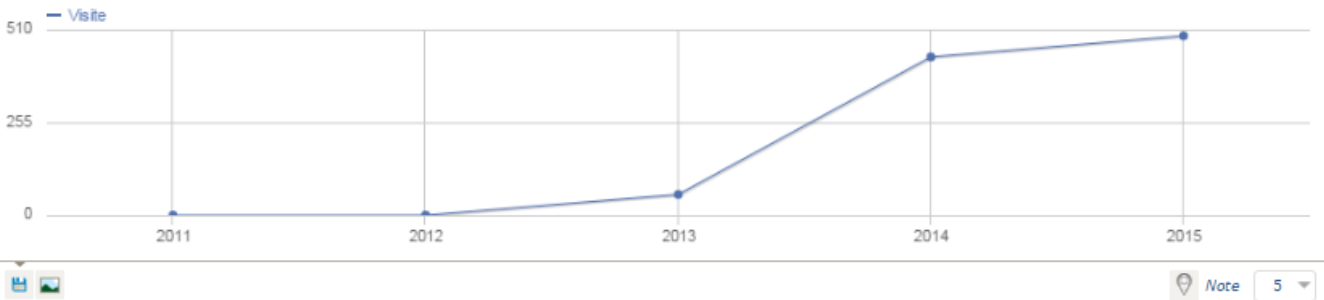

Visite

- 4038 93,3%
- 18 0,4%
- 15 0,3%
- 6 0,1%
- 6 0,1%
- 5 0,1%
- 5 0,1%
- 4 0,1%
- 4 0,1%
- 4 0,1%
- 3 0,1%

Browser

Browser	Visite
Chrome	5090
Internet Explorer	2944
Firefox	2895
Google Earth	1439
Safari	433

Risoluzioni

Risoluzione	Visite
1366x768	3170
1920x1080	2171
1280x1024	1777
1680x1050	844
1440x900	747

Mobile Vs Desktop

Mobile Vs Desktop	Visite
Desktop	12477
Sconosciuto	710
Mobile	493

Desktop

Mobile

Distribuzione geografica delle visite ai siti