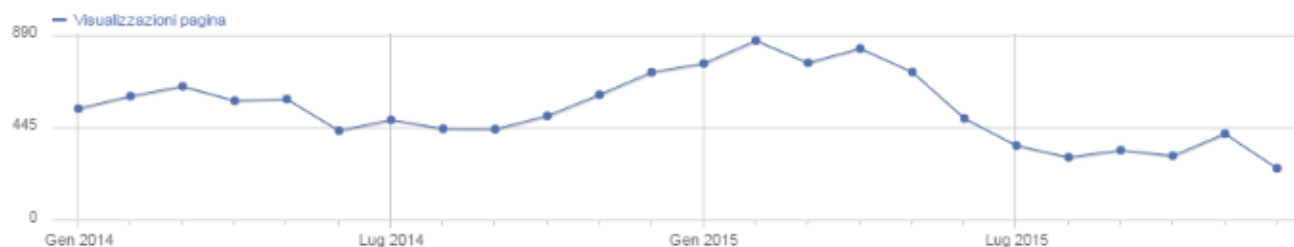

I dati

	2015	2014
Visualizzazioni	6283	6.450
Tempo medio sulla pagina (min)	01:14	01:05

Grafico delle visualizzazioni

ambiente.regione.emilia-romagna.it/geologia-en/ ✕

Note 24

ambiente.regione.emilia-romagna.it/geologia-en/ ✕