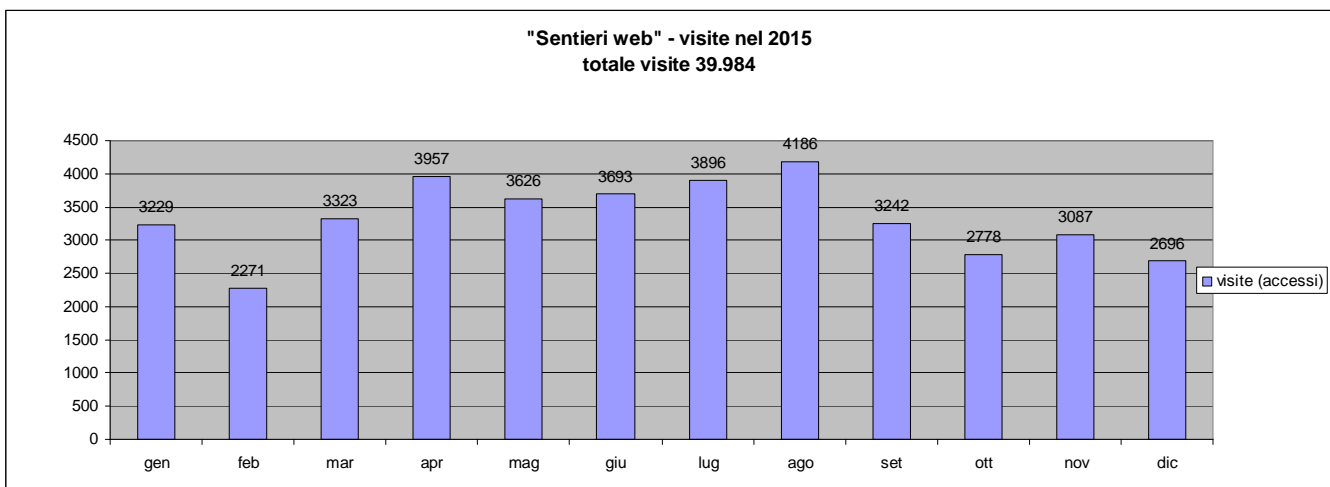

Sentieri web
(<http://sentieriweb.regione.emilia-romagna.it/>)

Periodo considerato: 01/01/2015– 31/12/2015

I dati

numero di visite effettuate	39.894
Visualizzazioni	52.461
durata stimata visita (min)	01:36

Grafico visite