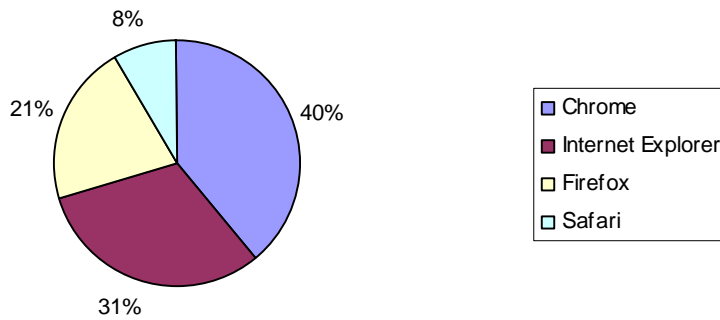

I tipi di browser utilizzati dagli utenti