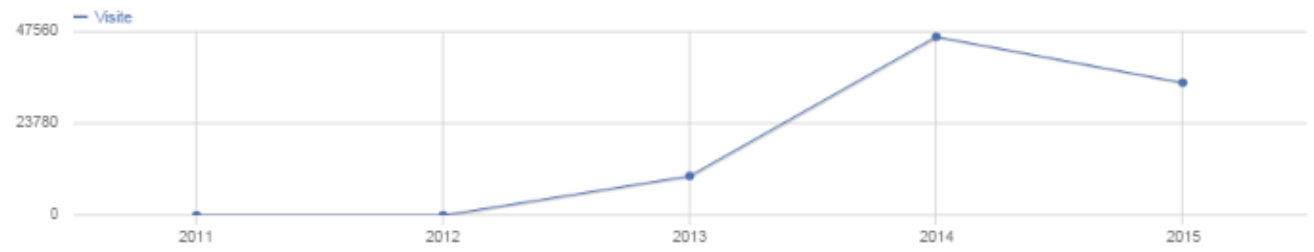

Browser

Browser	Visite
Chrome	15542
Firefox	9337
Internet Explorer	8519
Safari	1761
Mobile Safari	1558

Risoluzioni

Risoluzione	Visite
1366x768	8802
1920x1080	5222
1280x1024	4197
1280x800	2950
1440x900	2231

Mobile Vs Desktop

Mobile Vs Desktop	Visite
Desktop	34294
Mobile	3105
Sconosciuto	2585

Desktop

Note 5