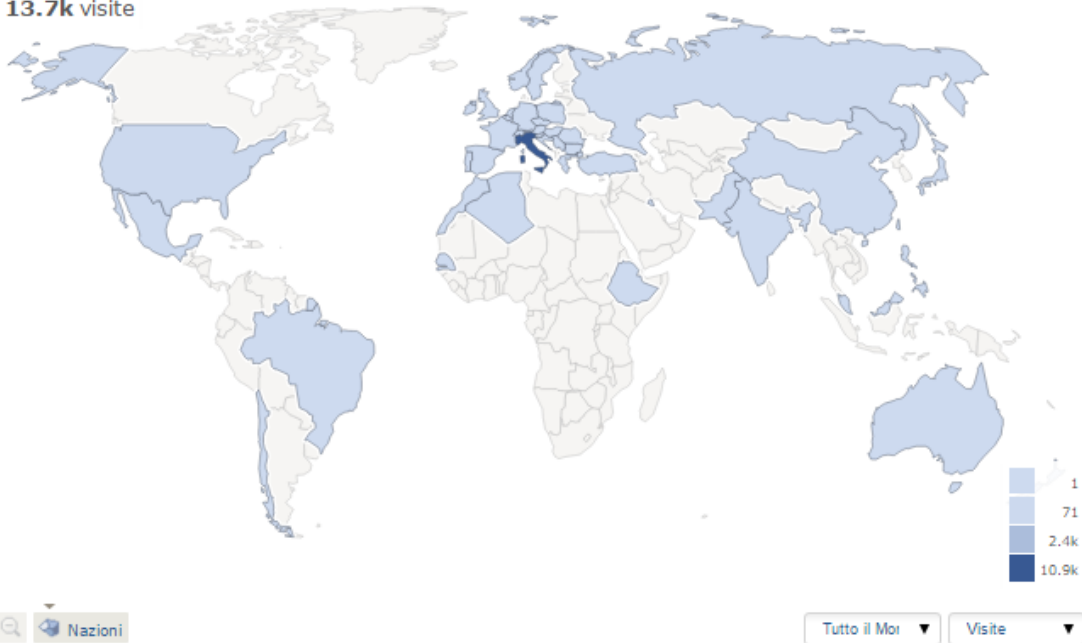

Visite

- 4038 93,3%
- 18 0,4%
- 15 0,3%
- 6 0,1%
- 6 0,1%
- 5 0,1%
- 5 0,1%
- 4 0,1%
- 4 0,1%
- 4 0,1%
- 3 0,1%

Browser

Browser	Visite
Chrome	5090
Internet Explorer	2944
Firefox	2895
Google Earth	1439
Safari	433

Risoluzioni

Risoluzione	Visite
1366x768	3170
1920x1080	2171
1280x1024	1777
1680x1050	844
1440x900	747

Mobile Vs Desktop

Mobile Vs Desktop	Visite
Desktop	12477
Sconosciuto	710
Mobile	493

Desktop

Mobile

Distribuzione geografica delle visite ai siti

Mappa Visitatori

13.7k visite

Regione

Regione	Visite
Sconosciuto	7594
Emilia-Romagna, Italia	3595
Lombardia, Italia	573
Toscana, Italia	300
Veneto, Italia	292

Paese

Paese	Visite
Italia	10910
Sconosciuto	2361
Stati Uniti d'America	71
European Union	34
Olanda	32

Quali siti web hanno portato i visitatori:

Siti web

questo sarà registrato come una nuova visita.

Sito web	Visite
ambiente.regione.emilia-romagna.it	3431
agricoltura.regione.emilia-romagna.it	149
dati.emilia-romagna.it	98
r.search.yahoo.com	45
servizigis.regione.emilia-romagna.it	29
l.facebook.com	18
www.avventurosamente.it	16
www.facebook.com	14
mappegis.regione.emilia-romagna.it	10
www.fi.ibimet.cnr.it	9