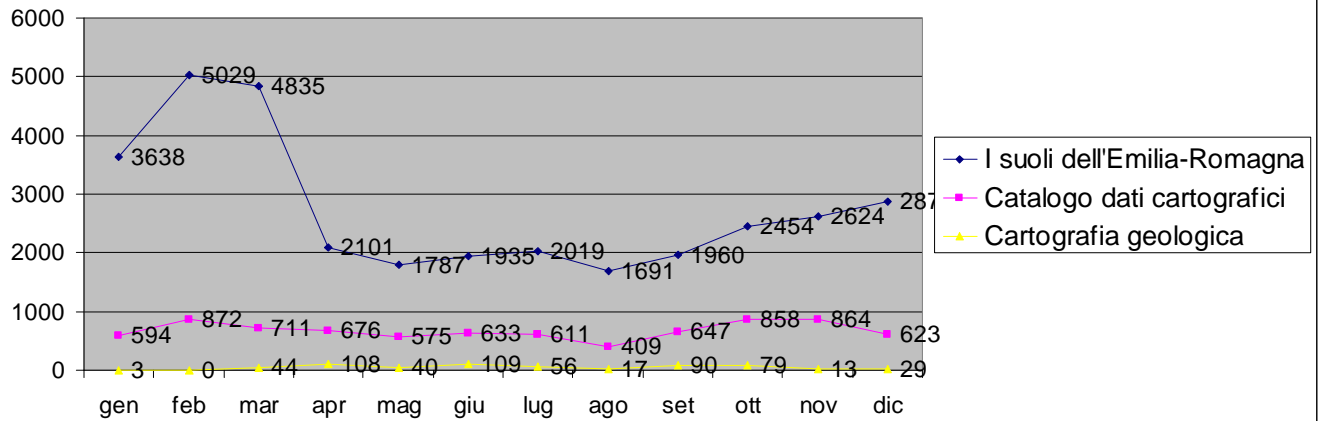

Periodo considerato: 1/01/2015 – 31/12/2015

I dati sommati per i 3 siti

numero di visite	13.680
Visualizzazioni	42.213
durata stimata visita (min)	04:35
Downloads	1.231

Visualizzazioni per sito

I suoli dell'Emilia-Romagna
2015 32.948

Cartografia geologica
589

Catalogo dati geografici
8.073

Evoluzione accessi sito "I suoli dell'Emilia-Romagna"

geo.regione.emilia-romagna.it/cartpedo/

Evoluzione accessi sito "Catalogo dati geografici"

geo.regione.emilia-romagna.it/geocatalogo/

Evoluzione accessi sito “Cartografia geologica e geotematica”

geo.regione.emilia-romagna.it/cartografia_sgss/

Visualizzazioni siti cartografici nel 2015 totale 42.213 visualizzazioni

sorgenti di traffico	percentuale
ingressi diretti	39%
motori ricerca	32%
siti web	29%