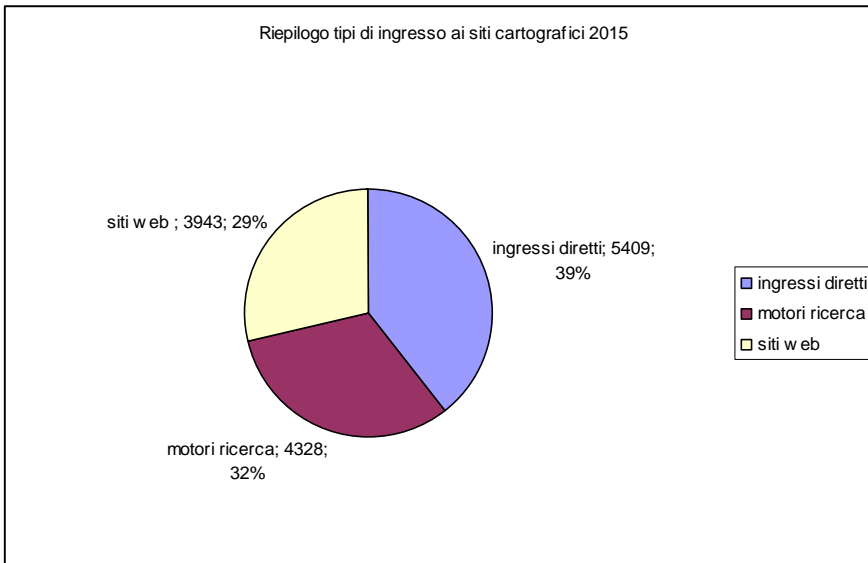

Cartografia geologica
589

Catalogo dati geografici
8.073

Evoluzione accessi sito "I suoli dell'Emilia-Romagna"

geo.regione.emilia-romagna.it/cartpedo/

Evoluzione accessi sito "Catalogo dati geografici"

geo.regione.emilia-romagna.it/geocatalogo/

Evoluzione accessi sito “Cartografia geologica e geotematica”

geo.regione.emilia-romagna.it/cartografia_sgss/

Visualizzazioni siti cartografici nel 2015 totale 42.213 visualizzazioni

sorgenti di traffico	percentuale
ingressi diretti	39%
motori ricerca	32%
siti web	29%

Questa tabella mostra le combinazioni motore/frase di ricerca più usate che attirano i visitatori al sito in esame.

Parola chiave

- Parola chiave non definita
- pianura
- carta dei suoli emilia romagna
- cartpedo
- paesaggio di pianura
- carta suoli emilia romagna
- immagini di pianura
- carta dei suoli
- foto di pianura
- paesaggio pianura
- catalogo dei suoli emilia romagna

Visite

- 4038 93,3%
- 18 0,4%
- 15 0,3%
- 6 0,1%
- 6 0,1%
- 5 0,1%
- 5 0,1%
- 4 0,1%
- 4 0,1%
- 4 0,1%
- 3 0,1%

Browser

Browser	Visite
Chrome	5090
Internet Explorer	2944
Firefox	2895
Google Earth	1439
Safari	433