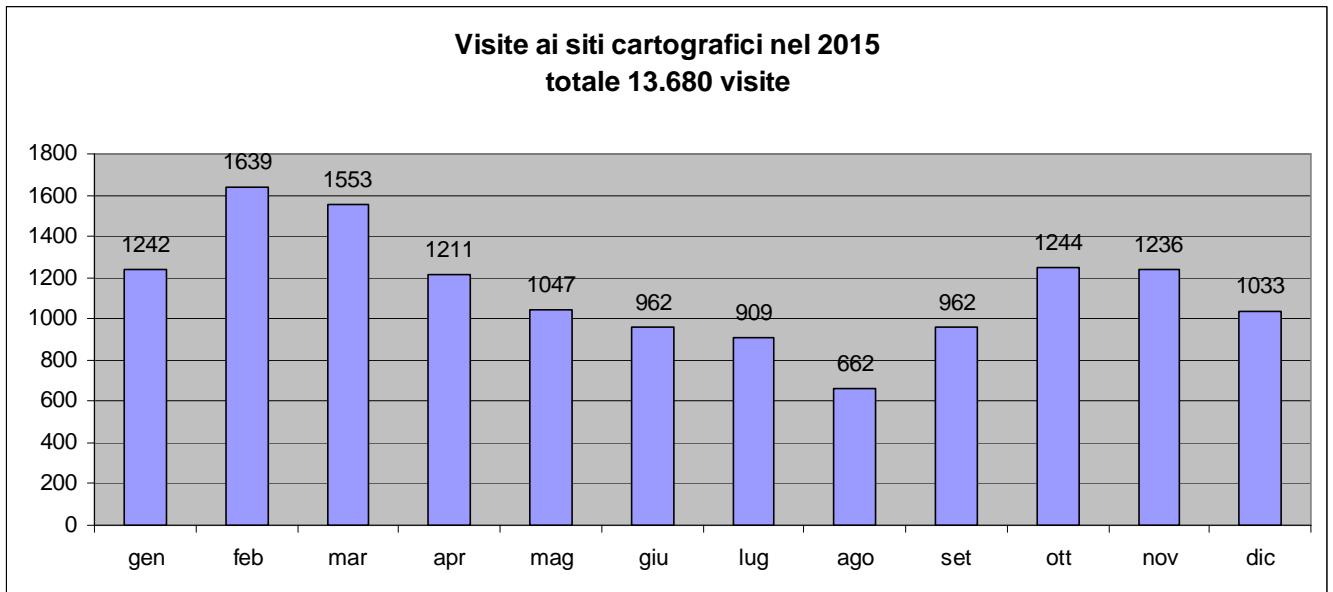

I dati

	2015	2014
Visualizzazioni	6283	6.450
Tempo medio sulla pagina (min)	01:14	01:05

Grafico delle visualizzazioni

ambiente.regione.emilia-romagna.it/geologia-en/ ✕

Note 24

ambiente.regione.emilia-romagna.it/geologia-en/ ✕

Note 5

Contenuti

pagine più visitate del sito	numero visualizzazioni
Euregeo 2012	821
Dissesto idrogeologico; patrimonio geologico, geologia, sismica	384
Patrimonio geologico	314
geologia	238
suoli	234
sismica	106
acque	89

Periodo considerato: 1/01/2015 – 31/12/2015

I dati sommati per i 3 siti

numero di visite	13.680
Visualizzazioni	42.213
durata stimata visita (min)	04:35
Downloads	1.231

Visualizzazioni per sito

I suoli dell'Emilia-Romagna
2015 32.948