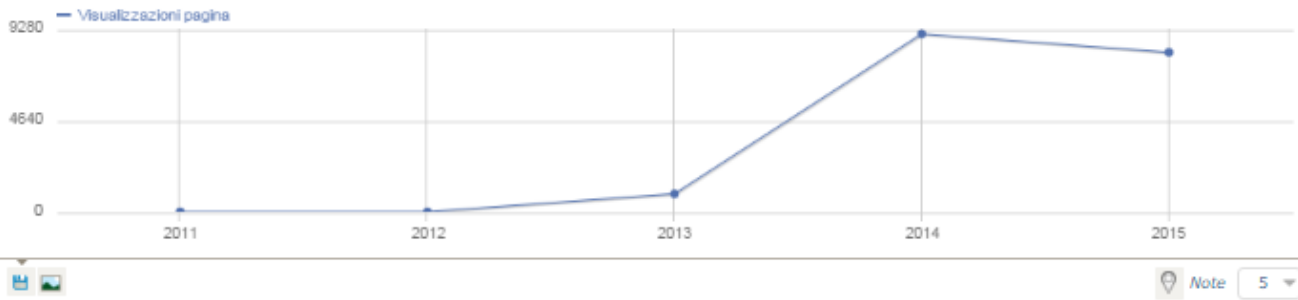

Periodo considerato: 1/01/2015 – 31/12/2015

I dati sommati per i 3 siti

numero di visite	13.680
Visualizzazioni	42.213
durata stimata visita (min)	04:35
Downloads	1.231

Visualizzazioni per sito

I suoli dell'Emilia-Romagna
2015 32.948

Cartografia geologica
589

Catalogo dati geografici
8.073

Evoluzione accessi sito "I suoli dell'Emilia-Romagna"

geo.regione.emilia-romagna.it/cartpedo/

Evoluzione accessi sito "Catalogo dati geografici"

geo.regione.emilia-romagna.it/geocatalogo/

Evoluzione accessi sito “Cartografia geologica e geotematica”

geo.regione.emilia-romagna.it/cartografia_sgss/

Visualizzazioni siti cartografici nel 2015 totale 42.213 visualizzazioni

sorgenti di traffico	percentuale
ingressi diretti	39%
motori ricerca	32%
siti web	29%