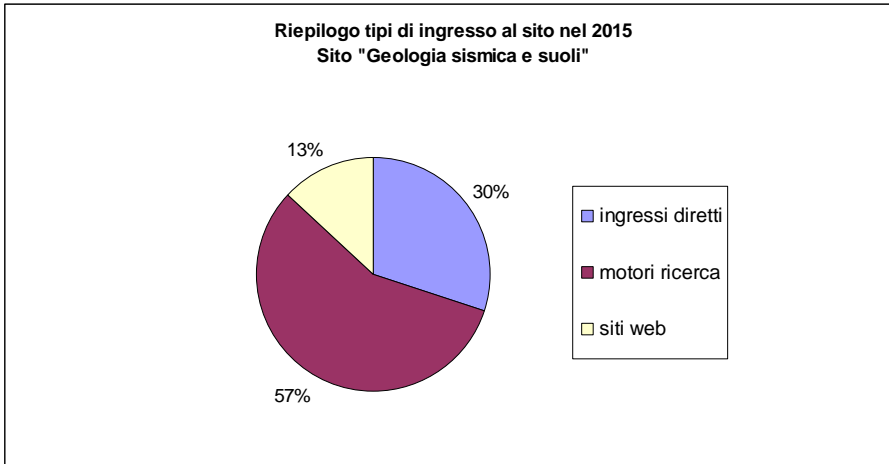

REPORT ANNUALE

Sito web:
 Geologia sismica e suoli
 (www.regione.emilia-romagna.it/geologia)
 inclusa la versione in lingua inglese del sito

Periodo considerato: 1/01/2015 – 31/12/2015

I dati

	2015	2014
numero di visite	166.003	173.153
durata stimata della visita (min)	02.47	02:53
<i>Visualizzazioni</i>	421.762	464.468
Downloads	63.071	70.983
Visite ricorrenti	69.922	
Pagine visualizzate dalle visite ricorrenti	243.375	

Grafico delle viste

sorgenti di traffico	2015
motori di ricerca	57%
traffico diretto	30%
Siti web	13%

referenti (referral)	numero visite 2015	numero visite 2014
	2923	4374
	3300	449
www.regione.emilia-romagna.it	2401	3555
territorio.regione.emilia-romagna.it	998	1628
www.terredicastelli.mo.it	654	
www.comune.faenza.ra.it	384	515
www.comune.cesenatico.fc.it	365	
geo.regione.emilia-romagna.it	319	214
urp.comune.bologna.it	259	295
www.labassaromagna.it	253	
www.nuovocircondarioimolese.it	244	
www.comune.castelfranco-emilia.mo.gov.it	234	
www.comune.piacenza.it	232	244