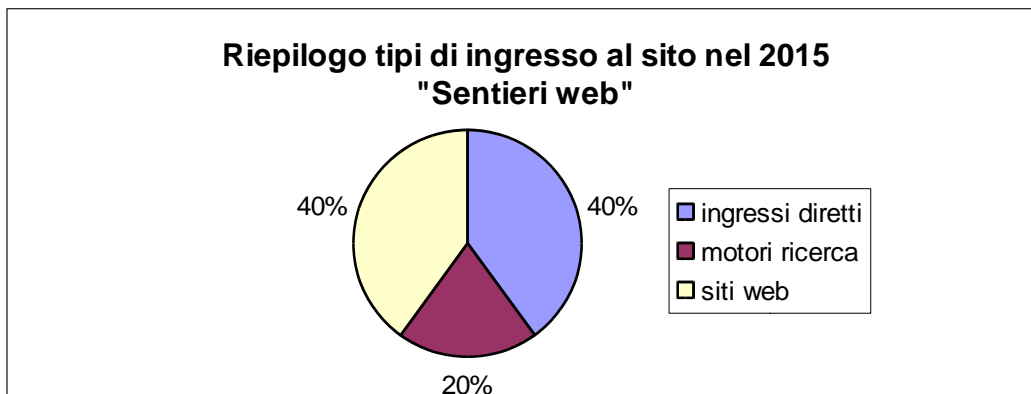

Sentieri web
 (<http://sentieriweb.regione.emilia-romagna.it/>)

Periodo considerato: 01/01/2015– 31/12/2015

I dati

numero di visite effettuate	39.894
Visualizzazioni	52.461
durata stimata visita (min)	01:36

Grafico visite

sorgenti di traffico	numero visite	percentuale
traffico diretto	1189	40%
motori di ricerca	541	20%
Siti internet	15874	40%

referenti (<i>referral</i>)	numero visite	
ambiente.regione.emilia-romagna.it	6227	39%
www.emiliaromagnaturismo.it	1900	12%
www.caicesena.com	782	5%
www.mokagis.it	654	4%
www.valcenotrek.it	601	4%
www.caibo.it	544	3%
www.regione.emilia-romagna.it	284	2%
www.pianellovaltidone.net	272	2%
www.avventurosamente.it	261	2%
geoportale.regione.emilia-romagna.it	212	1%
www.parks.it	192	1%

La tabella seguente mostra le combinazioni motore/frase di ricerca più usate che attirano i visitatori al sito in esame.

Parola chiave	visite	%
Parola chiave non definita	7255	91,9%
sentieri emilia romagna	95	1,2%
sentieri web emilia	65	0,8%
sentieriweb	53	0,7%
sentieri web emilia romagna	48	0,6%
sentieri cai emilia romagna	26	0,3%
rete escursionistica emilia romagna	24	0,3%
sentieri web	20	0,3%
reer emilia romagna	19	0,2%
rete escursionistica emilia	13	