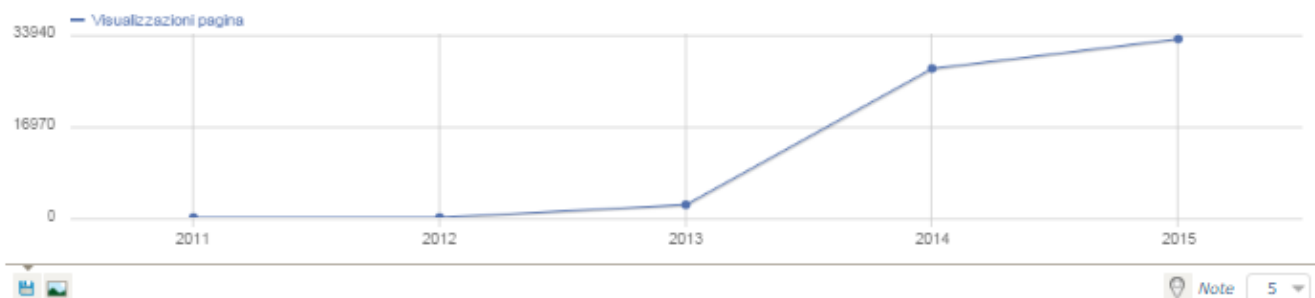

Evoluzione accessi sito "I suoli dell'Emilia-Romagna"

geo.regione.emilia-romagna.it/cartpedo/

Evoluzione accessi sito "Catalogo dati geografici"