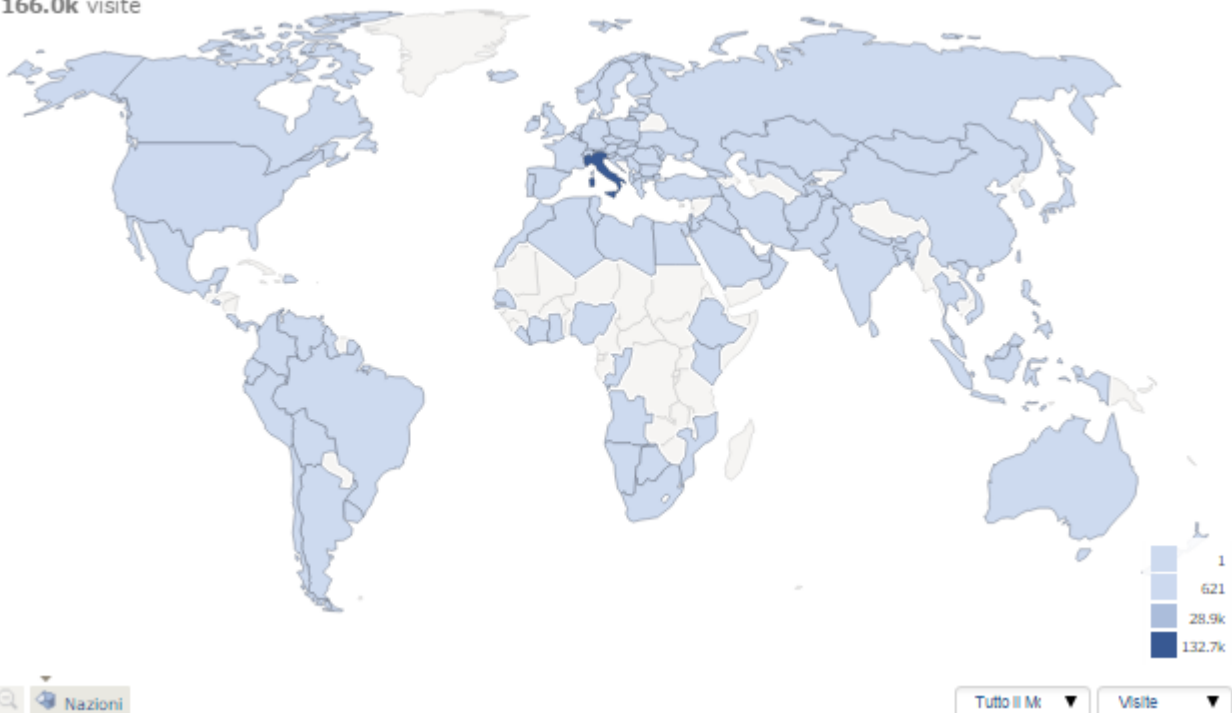

I tipi di browser utilizzati dagli utenti

Distribuzione geografica delle visite al sito

Provenienza geografica delle visite	Numero	Percentuale
Italia (IT)	1326507	79,9%
Stati Uniti d'America (US)	621	0,4%
Regno Unito (UK)	450	0,4%
Germania (DE)	383	0,4%

Mappa Visitatori

166.0k visite

Continente

Continente	Visite
Europa	135528
Sconosciuto	29114
America del Nord	703
Asia	285
America Centro-Meridionale	188
Africa	112
Oceania	54
America Centrale	19

Paese

Paese	Visite
 Italia	132650
 Sconosciuto	28851
 Stati Uniti d'America	621
 Regno Unito	450
 Germania	383

Risoluzioni

Risoluzione	Visite
1366x768	3170
1920x1080	2171
1280x1024	1777
1680x1050	844
1440x900	747

Mobile Vs Desktop

Mobile Vs Desktop	Visite
Desktop	12477
Sconosciuto	710
Mobile	493

Desktop

Mobile

Distribuzione geografica delle visite ai siti

Mappa Visitatori

13.7k visite

Regione

Regione	Visite
Sconosciuto	7594
Emilia-Romagna, Italia	3595
Lombardia, Italia	573
Toscana, Italia	300
Veneto, Italia	292

Paese

Paese	Visite
Italia	10910
Sconosciuto	2361
Stati Uniti d'America	71
European Union	34
Olanda	32