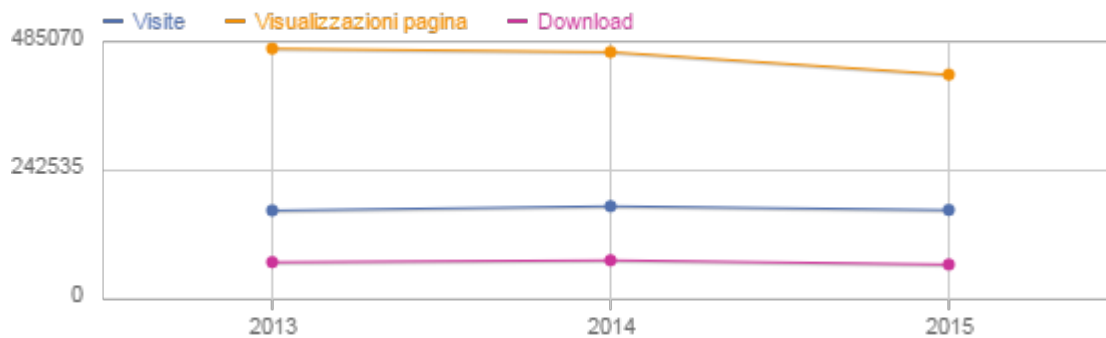

REPORT ANNUALE

Sito web:
Geologia sismica e suoli
(www.regione.emilia-romagna.it/geologia)
inclusa la versione in lingua inglese del sito

Periodo considerato: 1/01/2015 – 31/12/2015

I dati

	2015	2014
numero di visite	166.003	173.153
durata stimata della visita (min)	02.47	02:53
<i>Visualizzazioni</i>	421.762	464.468
Downloads	63.071	70.983
Visite ricorrenti	69.922	
Pagine visualizzate dalle visite ricorrenti	243.375	

Grafico delle viste