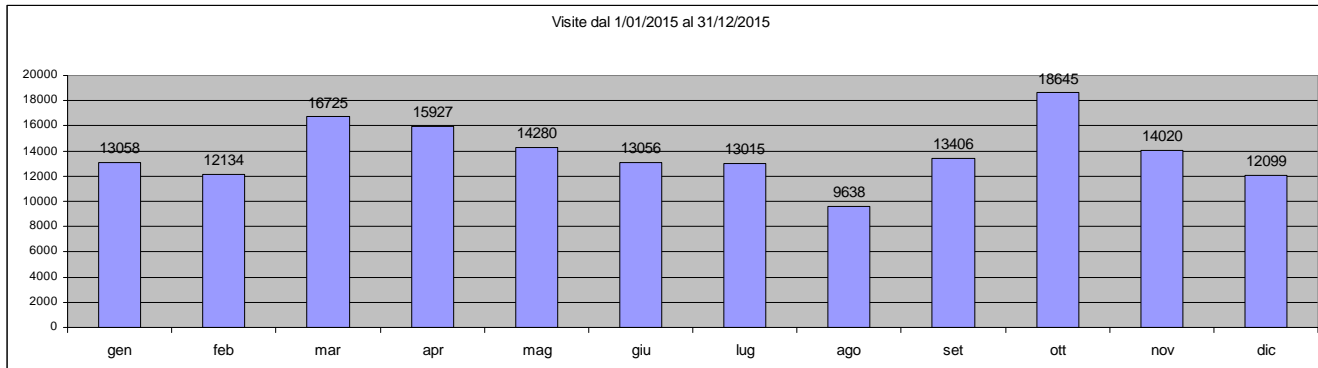

REPORT ANNUALE

Sito web:
 Geologia sismica e suoli
 (www.regione.emilia-romagna.it/geologia)
 inclusa la versione in lingua inglese del sito

Periodo considerato: 1/01/2015 – 31/12/2015

I dati

	2015	2014
numero di visite	166.003	173.153
durata stimata della visita (min)	02.47	02:53
<i>Visualizzazioni</i>	421.762	464.468
Downloads	63.071	70.983
Visite ricorrenti	69.922	
Pagine visualizzate dalle visite ricorrenti	243.375	

Grafico delle viste

sorgenti di traffico	2015
motori di ricerca	57%
traffico diretto	30%
Siti web	13%

referenti (referral)	numero visite 2015	numero visite 2014
	2923	4374
	3300	449
www.regione.emilia-romagna.it	2401	3555
territorio.regione.emilia-romagna.it	998	1628
www.terredicastelli.mo.it	654	
www.comune.faenza.ra.it	384	515
www.comune.cesenatico.fc.it	365	
geo.regione.emilia-romagna.it	319	214
urp.comune.bologna.it	259	295
www.labassaromagna.it	253	
www.nuovocircondarioimolese.it	244	
www.comune.castelfranco-emilia.mo.gov.it	234	
www.comune.piacenza.it	232	244

Risoluzioni

Risoluzione	Visite
1366x768	3170
1920x1080	2171
1280x1024	1777
1680x1050	844
1440x900	747

Mobile Vs Desktop

Mobile Vs Desktop	Visite
Desktop	12477
Sconosciuto	710
Mobile	493

Desktop

Mobile

Distribuzione geografica delle visite ai siti