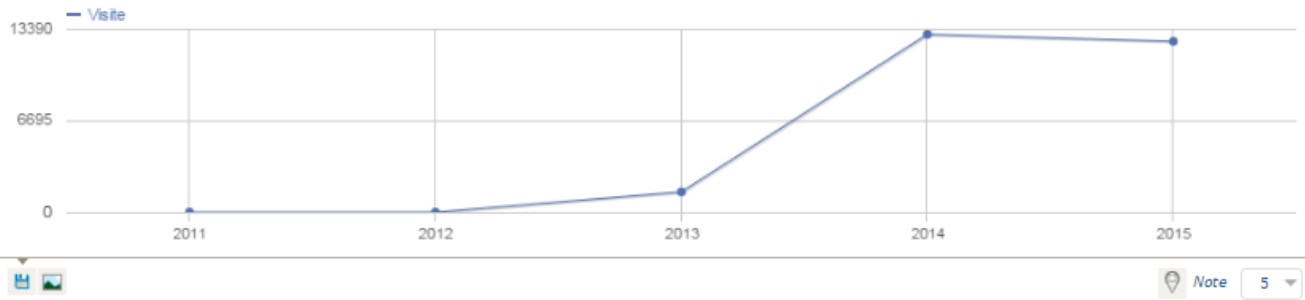

Questa tabella mostra le combinazioni motore/frase di ricerca più usate che attirano i visitatori al sito in esame.

Parola chiave

- Parola chiave non definita
- pianura
- carta dei suoli emilia romagna
- cartpedo
- paesaggio di pianura
- carta suoli emilia romagna
- immagini di pianura
- carta dei suoli
- foto di pianura
- paesaggio pianura
- catalogo dei suoli emilia romagna

Visite

- 4038 93,3%
- 18 0,4%
- 15 0,3%
- 6 0,1%
- 6 0,1%
- 5 0,1%
- 5 0,1%
- 4 0,1%
- 4 0,1%
- 4 0,1%
- 3 0,1%

Browser

Browser	Visite
Chrome	5090
Internet Explorer	2944
Firefox	2895
Google Earth	1439
Safari	433

Risoluzioni

Risoluzione	Visite
1366x768	3170
1920x1080	2171
1280x1024	1777
1680x1050	844
1440x900	747

Mobile Vs Desktop

Mobile Vs Desktop	Visite
Desktop	12477
Sconosciuto	710
Mobile	493

Desktop

Mobile

Distribuzione geografica delle visite ai siti