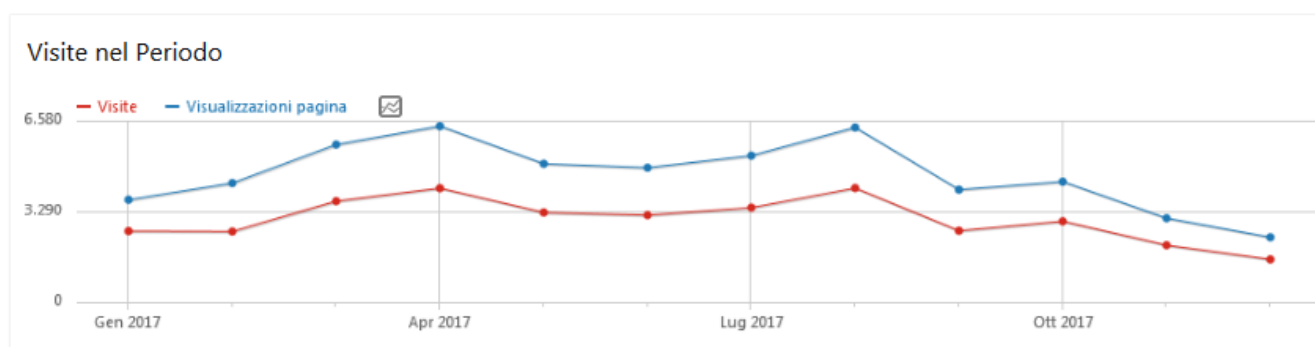

Sentieri web

(http://sentieriweb.regione.emilia-romagna.it/)

Periodo considerato: 01/01/2017– 31/12/2017

I dati

numero di visite effettuate	36.012
Visualizzazioni	55.506
durata stimata visita (min)	2 minuti 1 secondi

Grafico visite