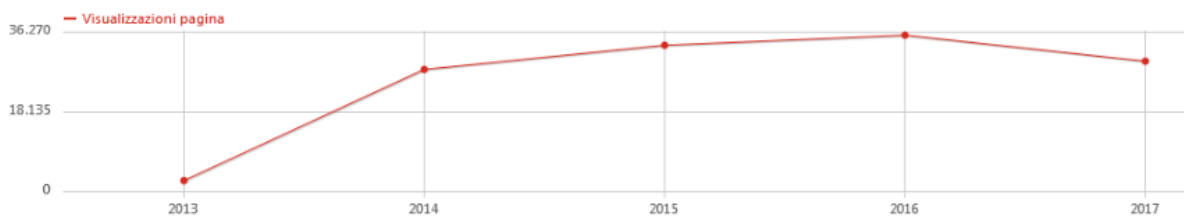

Periodo considerato: 1/01/2017 – 31/12/2017

I dati sommati per i 3 siti

numero di visite	12.082
Visualizzazioni	37.372
durata stimata visita (min)	4 minuti 30 secondi
Downloads	942

Visualizzazioni per sito

	I suoli dell'Emilia-Romagna	Cartografia geologica	Catalogo dati geografici
Visualizzazioni 2017	29.342	38	7.901

Evoluzione accessi sito “I suoli dell’Emilia-Romagna”

geo.regione.emilia-romagna.it/cartpedo/