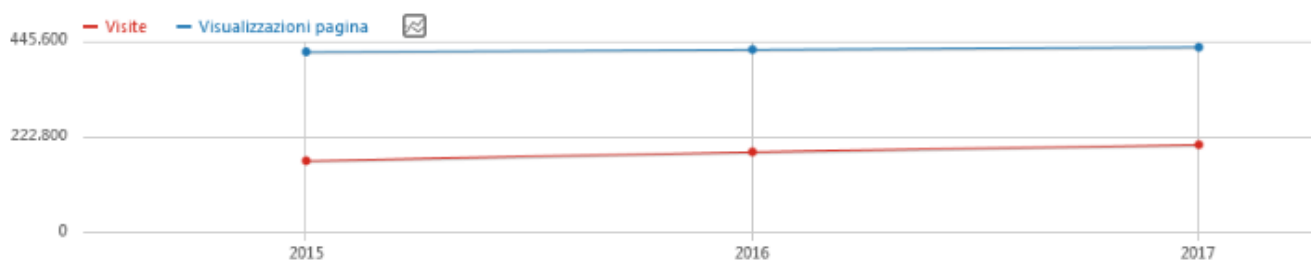

Visite nel Periodo

Parole chiave

La tabella seguente mostra le combinazioni motore/frase di ricerca più usate che attirano i visitatori al sito in esame. È utile per determinare quali sono le parole chiave con le prestazioni migliori in tutti i motori di ricerca. (La voce “parola chiave non definita” dipende dalle impostazioni dei motori di ricerca per ragioni di privacy e marketing.)