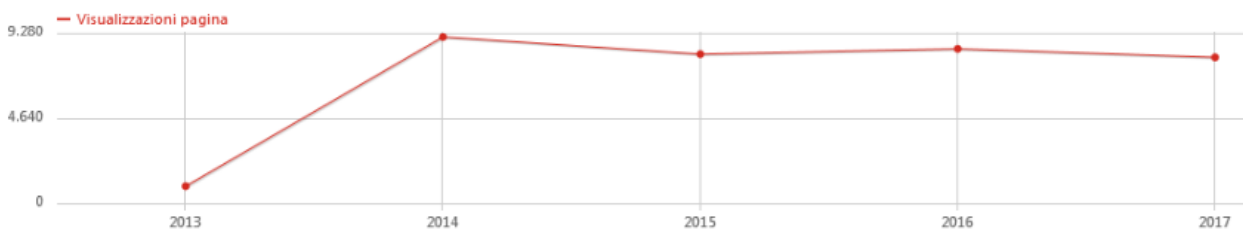

Evoluzione accessi sito “Catalogo dati geografici”

geo.regione.emilia-romagna.it/geocatalogo/