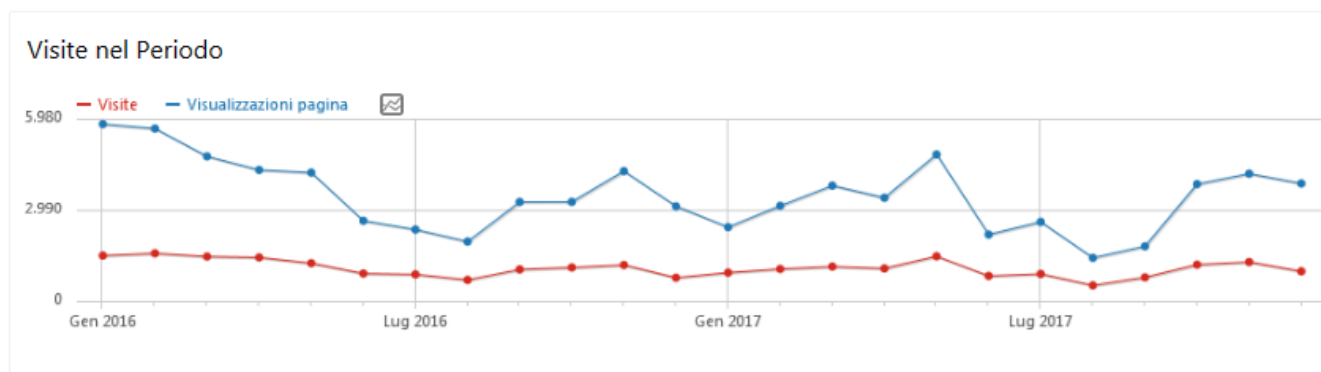

Periodo considerato: 1/01/2017 – 31/12/2017

I dati sommati per i 3 siti

numero di visite	12.082
Visualizzazioni	37.372
durata stimata visita (min)	4 minuti 30 secondi
Downloads	942

Visualizzazioni per sito