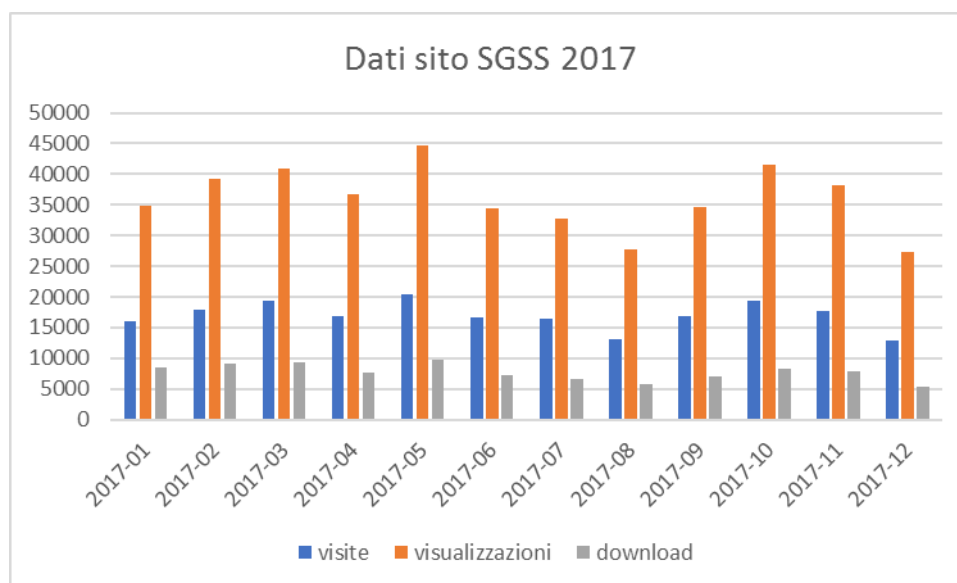

REPORT ANNUALE

Sito web: Geologia sismica e suoli

(www.regione.emilia-romagna.it/geologia)
 inclusa la versione in lingua inglese del sito

Periodo considerato: 1/01/2017 – 31/12/2017

I dati

	2015	2016	2017
Visite	166.003	186.746	203.729

Visite nel Periodo

Parole chiave

La tabella seguente mostra le combinazioni motore/frase di ricerca più usate che attirano i visitatori al sito in esame. È utile per determinare quali sono le parole chiave con le prestazioni migliori in tutti i motori di ricerca. (La voce “parola chiave non definita” dipende dalle impostazioni dei motori di ricerca per ragioni di privacy e marketing.)