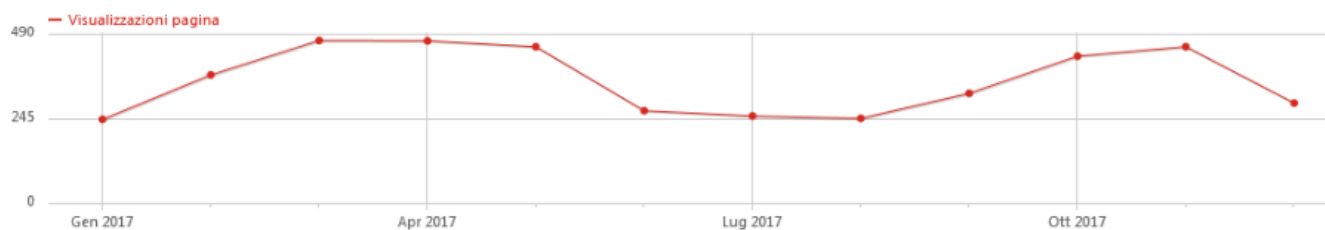

Alcuni dati del sito in lingua inglese Geological seismic and soil survey

<http://ambiente.regione.emilia-romagna.it/geologia-en>

I dati

	2016	2017
Visualizzazioni	4.337	4.221

Grafico delle visualizzazioni

ambiente.regione.emilia-romagna.it/geologia-en/