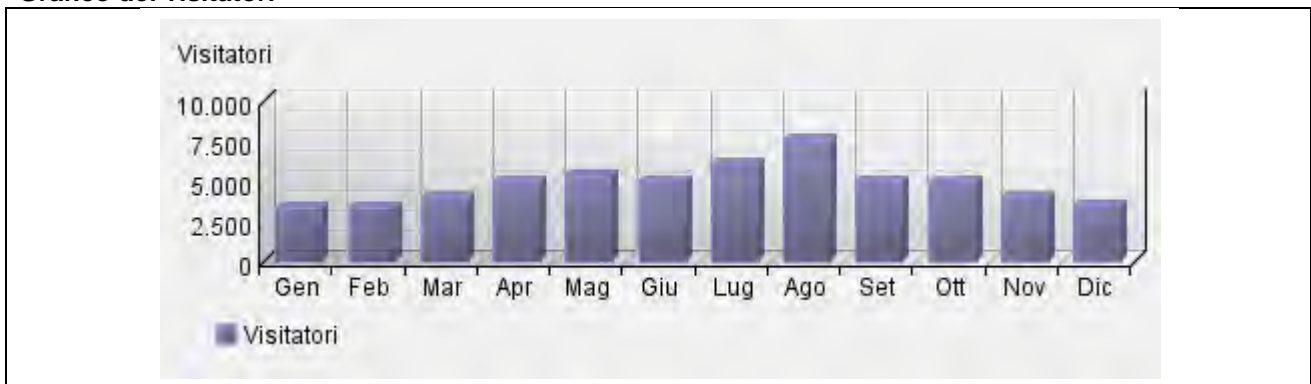

Progetto web:

Sentieri web

(<http://sentieriweb.regione.emilia-romagna.it/>)

Periodo considerato: 1/01/2011 – 31/12/2011

I dati

visitatori	numero	percentuale
numero di visite effettuate	94.930	
durata mediana della visita	00:07:17	
visitatori	52.617	
media delle visite per visitatore	1,8	

Grafico dei visitatori

sorgenti di traffico	numero visite	percentuale
traffico diretto	60.473	64%
motori di ricerca	12.318	13%
referenti (<i>referral</i>)	16.426	17%

referenti (<i>referral</i>)	numero visite
www.google.it	12.318
http://www.caiemiliaromagna.org/	6.707
http://www.regione.emilia-romagna.it/	2.268
http://archiviocartografico.regione.emilia-romagna.it/	1.564
http://www.emiliaromagnaturismo.it/	1.447
http://www.suviana.com/	833
http://www.valcenotrek.it/	683

frasi di ricerca	numero
sentieri web	621
sentieri web emilia romagna	180
carta escursionistica emilia romagna	14