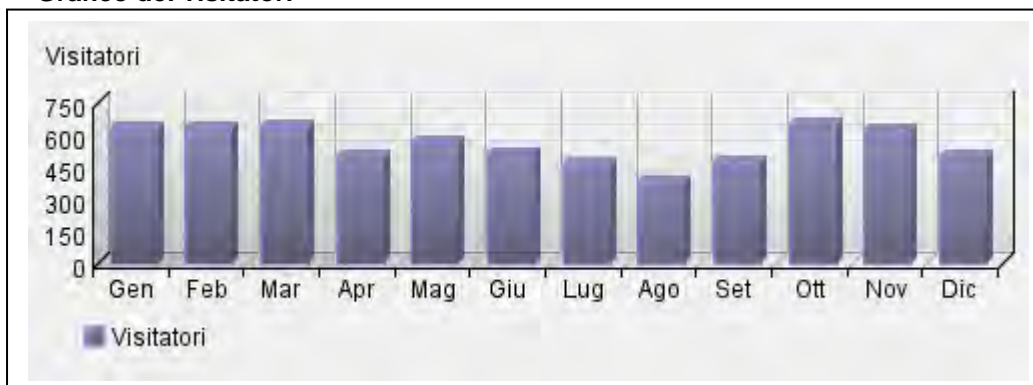

Progetto web:

I suoli dell'Emilia-Romagna

(www.regione.emilia-romagna.it/geologia)

Periodo considerato: 1/01/2011 – 31/12/2011

I dati

visitatori	numero	percentuale
numero di visite effettuate	10.232	
durata mediana della visita	00:02:46	
visitatori	5.513	
media delle visite per visitatore	1,86	

Grafico dei visitatori

provenienza geografica delle visite	numero	percentuale
Italia (IT)	4.432	43,32%
Stati Uniti d'America (US)	2.581	25,22%
Europa Occidentale - nazione non specificata (UE)	1.404	13,72%
Corea del Sud (KR)	717	7,01%
Federazione Russa (RU)	585	5,72%