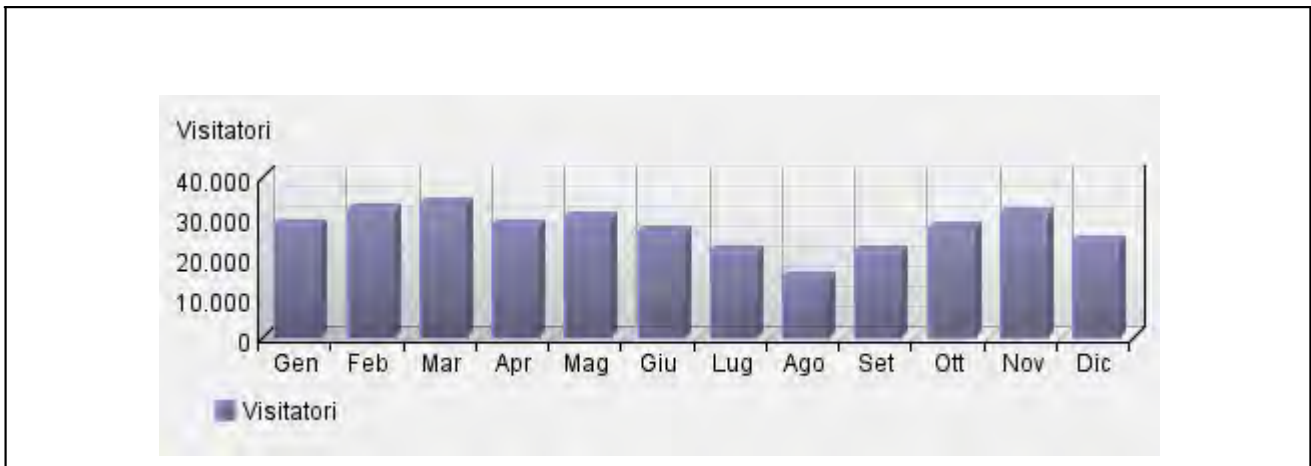

REPORT ANNUALE

Progetto web:

Geologia sismica e suolo

(www.regione.emilia-romagna.it/geologia)

Periodo considerato: 1/01/2011 – 31/12/2011

I dati

visitatori	numero	percentuale
numero di visite effettuate	431.043	
durata mediana della visita	00:01:15	
visitatori	292.172	
media delle visite per visitatore	1,48	

Grafico dei visitatori

provenienza geografica delle visite	numero	percentuale
Italia (IT)	262.904	60,99 %
Europa Occidentale - nazione non specificata (UE)	83.840	19,45%
Stati Uniti d'America (US)	56.261	13,05%
Germania (DE)	2.482	0,58%
Regno Unito (UK)	1.887	0,44%