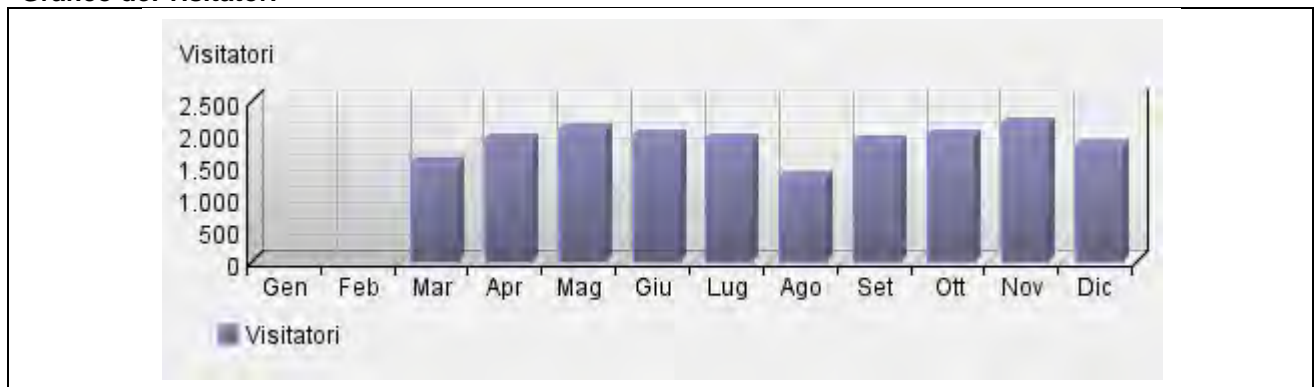

Progetto web:

Cartografia Geologica della Regione Emilia-Romagna

(https://applicazioni.regione.emilia-romagna.it/cartografia_sgss/user/viewer.jsp)

Periodo considerato: 1/01/2011 – 31/12/2011

I dati

visitatori	numero	percentuale
numero di visite effettuate	31.547	
durata mediana della visita	00:03:48	
visitatori	16.216	
media delle visite per visitatore	1,95	

Grafico dei visitatori

provenienza geografica delle visite	numero	percentuale
Italia (IT)	23.364	74,06%
Europa Occidentale - nazione non specificata	6.174	19,57%
Stati Uniti d'America (US)		4,96%
Nazione sconosciuta	223	0,71%
Regno Unito (UK)	56	0,18%

sorgenti di traffico	numero visite	percentuale
traffico diretto	17.532	55,57%
motori di ricerca	0	0%
referenti (<i>referral</i>)	13.990	44,32%

referenti (<i>referral</i>)	numero visite
http://www.regione.emilia-	9752
https://applicazioni.regione.emilia-	3818
http://geo.regione.emilia-romagna.it/	165
http://www.engeo.it/	106
http://www.comune.brisighella.ra.it/	67
http://www.comune.rioloterme.ra.it/	16