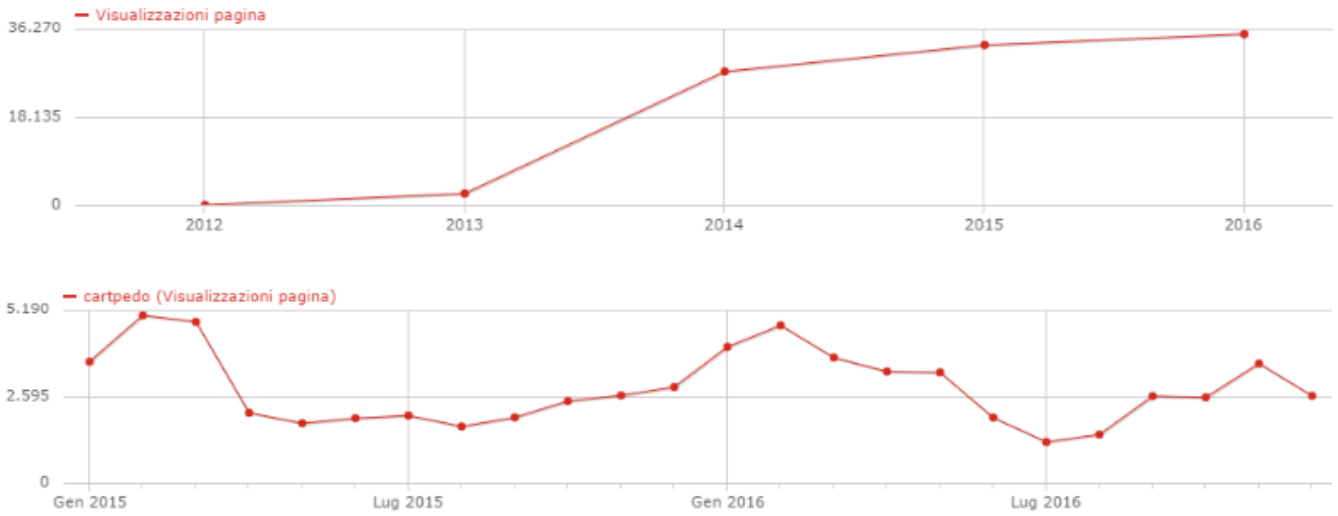

Evoluzione accessi sito “I suoli dell’Emilia-Romagna”

geo.regione.emilia-romagna.it/cartpedo/