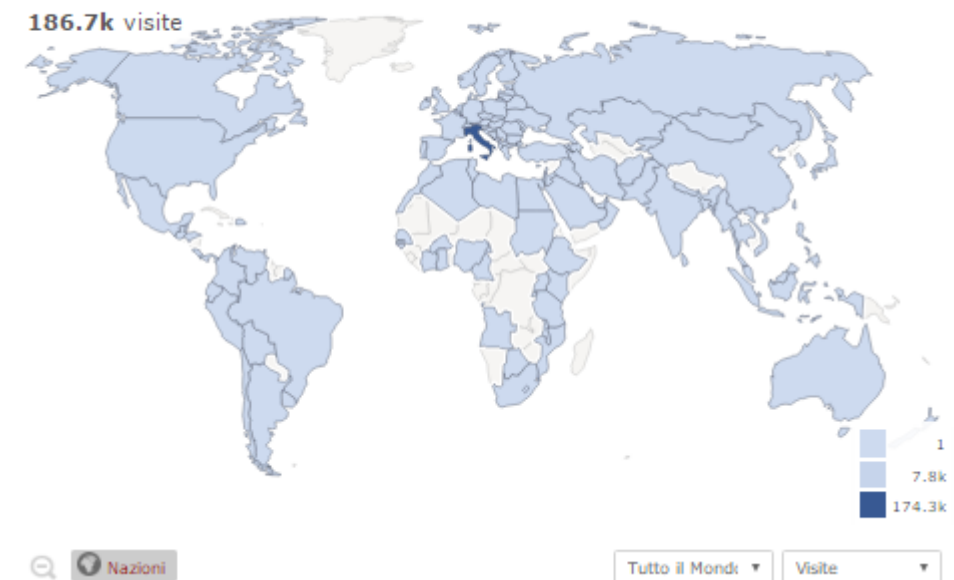

Distribuzione geografica delle visite al sito

Mappa Visitatori

CONTINENTE	VISITE
Europa	177.403
Sconosciuto	7.917
Nord America	664
Asia	347
America del Sud	192
Africa	131
Oceania	77
America Centrale	15

PAESE	VISITE
Italia	174.315
Sconosciuto	7.759
Stati Uniti	591
Regno Unito	530
Francia	355

Regione

REGIONE	VISITE
Emilia-Romagna, Italia	76.325
Sconosciuto	50.610
Lombardia, Italia	14.086
Lazio, Italia	7.283
Veneto, Italia	6.418

Città

CITTÀ	VISITE
Sconosciuto	51.030
Bologna, Emilia-Romagna, Italia	18.785
Modena, Emilia-Romagna, Italia	6.810
Rome, Lazio, Italia	5.476
Mirandola, Emilia-Romagna, Italia	5.348