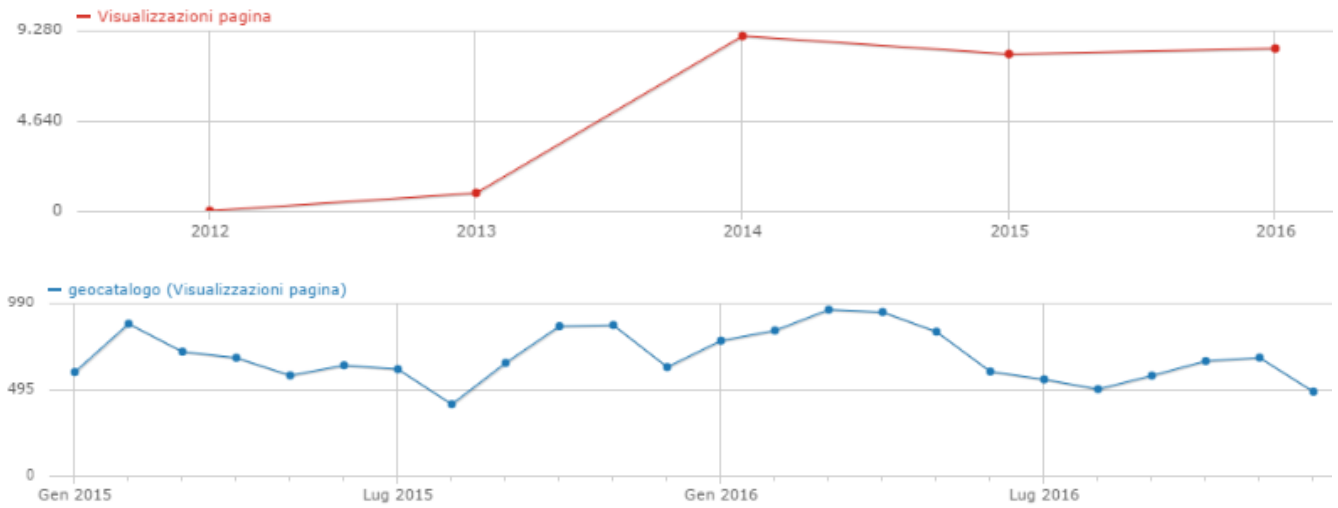

Evoluzione accessi sito “Catalogo dati geografici”

geo.regione.emilia-romagna.it/geocatalogo/