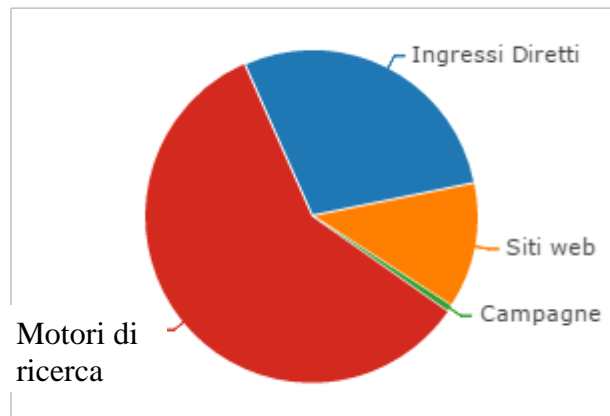

### Sito web: Geologia sismica e suoli

(www.regione.emilia-romagna.it/geologia)  
 inclusa la versione in lingua inglese del sito

**Periodo considerato: 1/01/2016 – 31/12/2016**

#### I dati

	2015	2016	Trend
numero di visite	166.003	186.746	+ 12%
Visualizzazioni	421.762	427.089	+ 1%
durata stimata della visita (min)	02.47	2.49	
Downloads	63.071	83.079	
Visite ricorrenti	69.922	79.975	
Pagine visualizzate dalle visite ricorrenti	243.375	254.587	

#### Grafico delle viste

sorgenti di traffico	2016
motori di ricerca	59%
traffico diretto	29%
Siti web	12%
Campagne	1%

— Visite