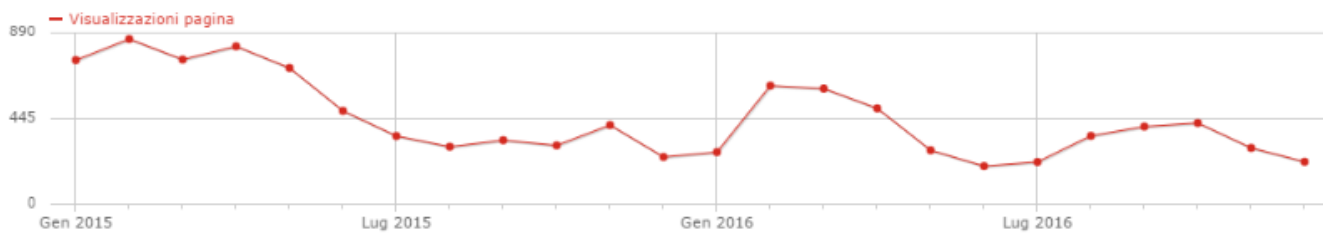

Alcuni dati del sito in lingua inglese Geological seismic and soil survey

<http://ambiente.regione.emilia-romagna.it/geologia-en>

I dati

	2016
Visualizzazioni	4.337
Tempo medio sulla pagina (min)	01:00

Grafico delle visualizzazioni

ambiente.regione.emilia-romagna.it/geologia-en/