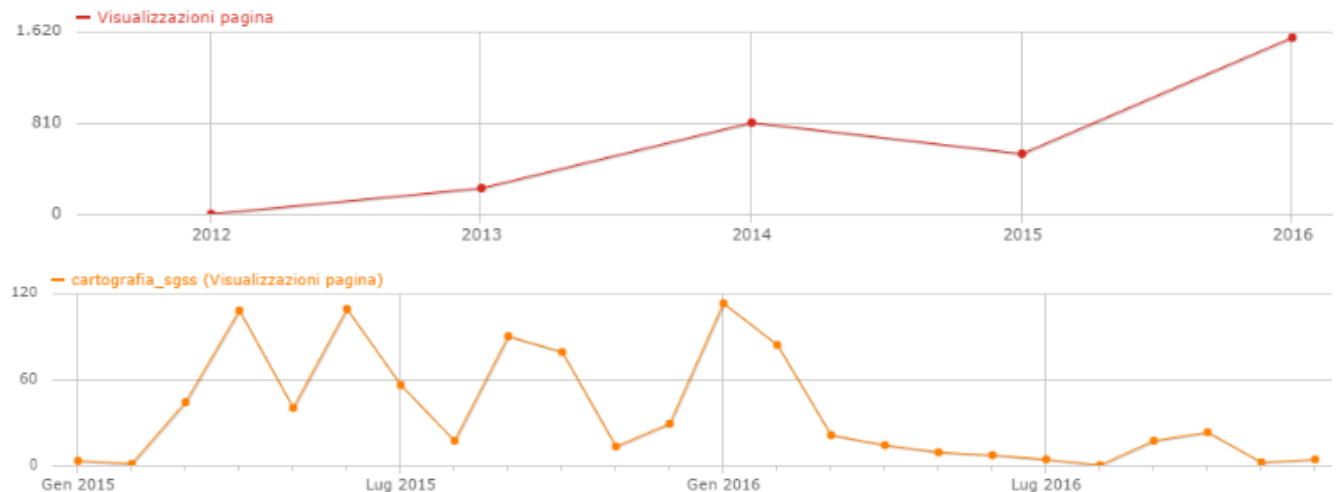

Evoluzione accessi sito “Cartografia geologica e geotematica”

geo.regione.emilia-romagna.it/geologico/