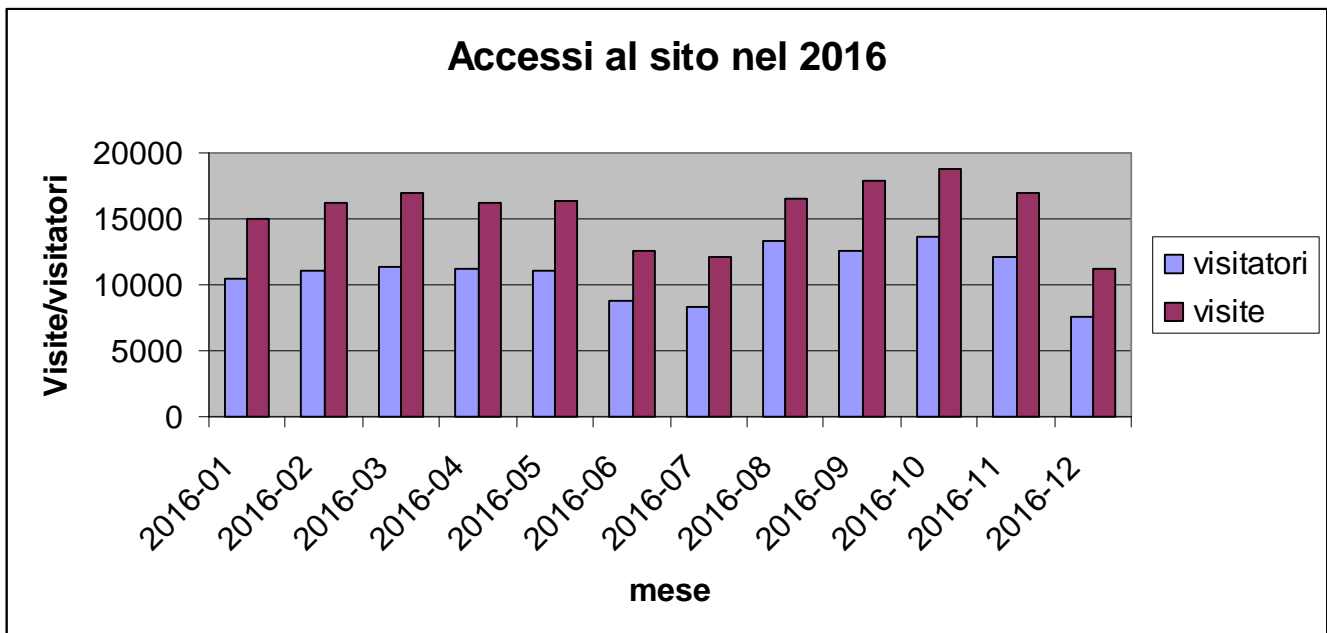

### Sito web: Geologia sismica e suoli

(www.regione.emilia-romagna.it/geologia)  
 inclusa la versione in lingua inglese del sito

**Periodo considerato: 1/01/2016 – 31/12/2016**

#### I dati

	2015	2016	Trend
numero di visite	166.003	186.746	+ 12%
Visualizzazioni	421.762	427.089	+ 1%
durata stimata della visita (min)	02.47	2.49	
Downloads	63.071	83.079	
Visite ricorrenti	69.922	79.975	
Pagine visualizzate dalle visite ricorrenti	243.375	254.587	

#### Grafico delle viste

sorgenti di traffico	2016
motori di ricerca	59%
traffico diretto	29%
Siti web	12%
Campagne	1%

— Visite