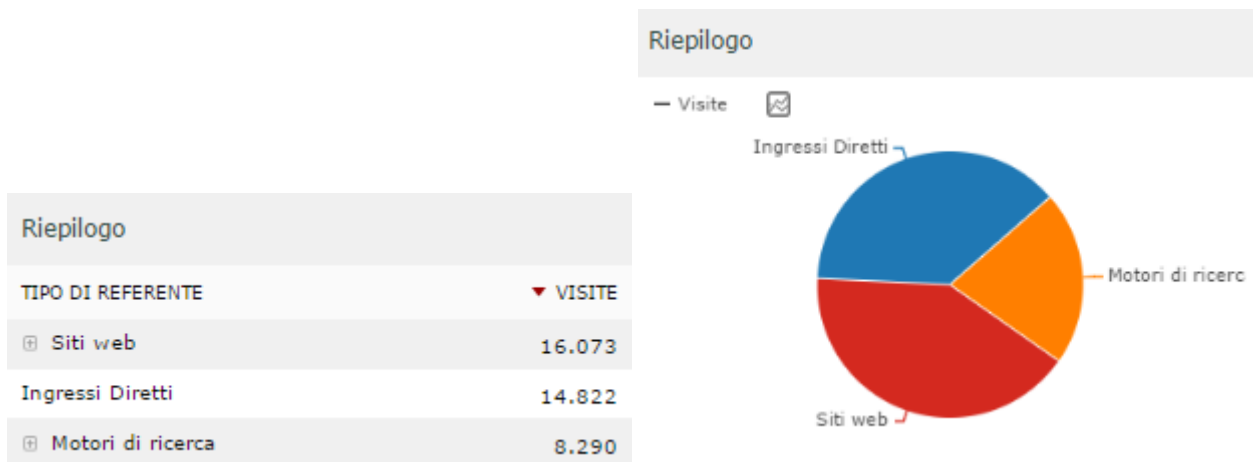

Sorgenti di traffico