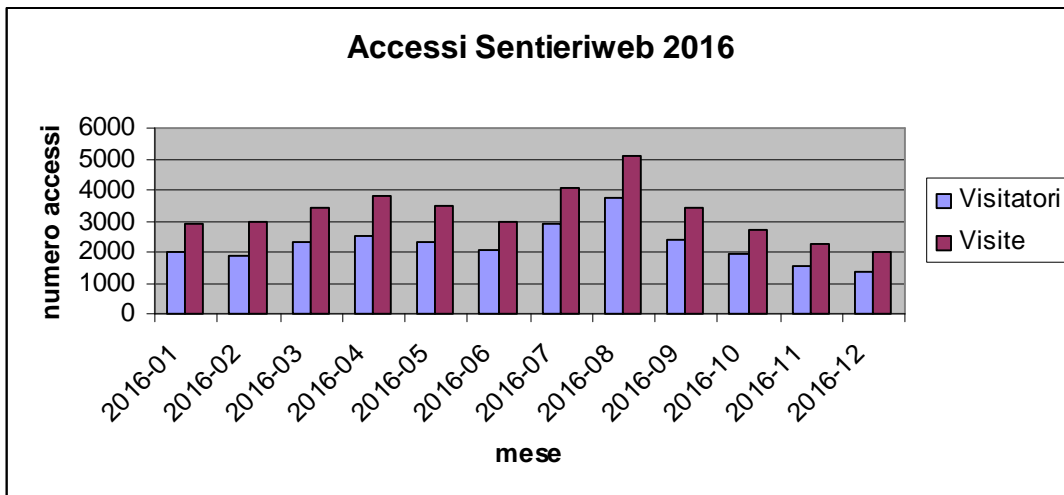

## Sentieri web

(http://sentieriweb.regione.emilia-romagna.it/)

**Periodo considerato: 01/01/2016– 31/12/2016**

### I dati

numero di visite effettuate	<b>39.185</b>
Visualizzazioni	<b>51.498</b>
durata stimata visita (min)	<b>1 minuti 44 secondi</b>

### Grafico visite