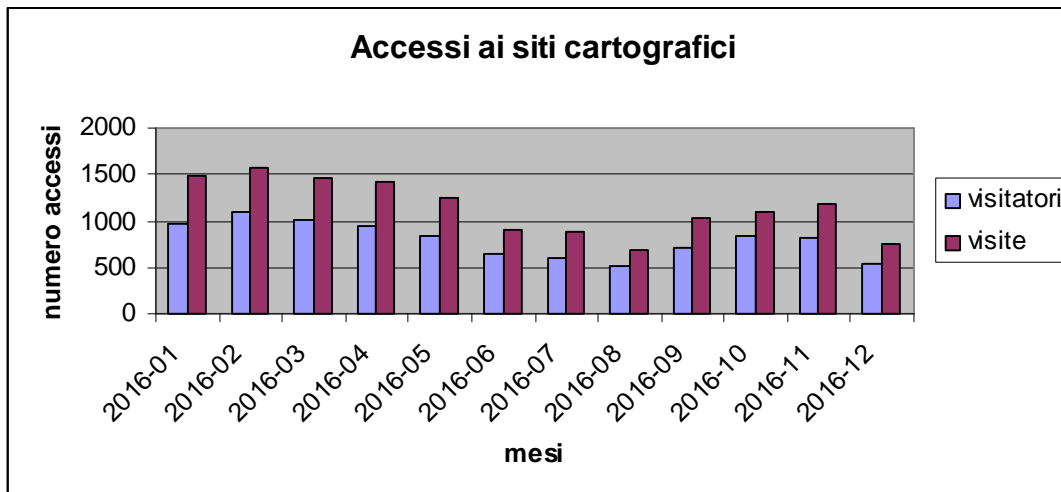

Siti web cartografici

I suoli dell'Emilia-Romagna (geo.regione.emilia-romagna.it/cartpedo/)
Cartografia geologica (geo.regione.emilia-romagna.it/geologico/)
Il Catalogo dei Dati geografici (geo.regione.emilia-romagna.it/geocatalogo/)

Periodo considerato: 1/01/2016 – 31/12/2016

I dati sommati per i 3 siti

numero di visite	13.715
Visualizzazioni	45.504
durata stimata visita (min)	4 minuti 41 secondi
Downloads	1.084

Visualizzazioni per sito

I suoli dell'Emilia-Romagna	Cartografia geologica	Catalogo dati geografici
2016	2016	2016
35.210	1.568	8.361

URL PAGINA	VISUALIZZAZIONI PAGINA
cartpedo	35.210
geocatalogo	8.361
geologico	1.568