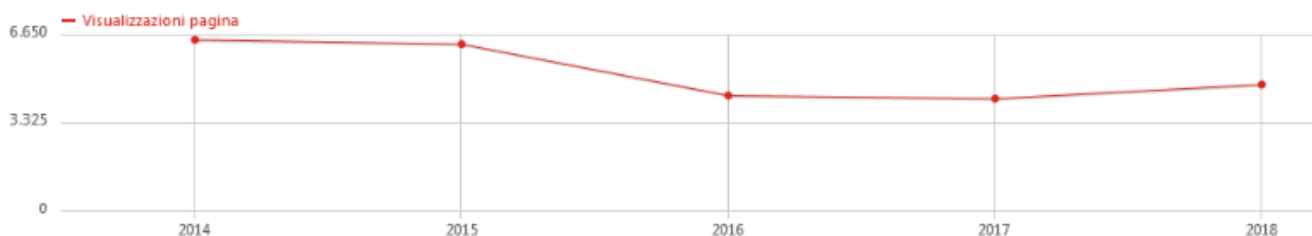

Sito in lingua inglese "Geological seismic and soil survey"

Dati principali

	2016	2017	2018
Visualizzazioni	4.337	4.221	4.752

ambiente.regione.emilia-romagna.it/geologia-en/