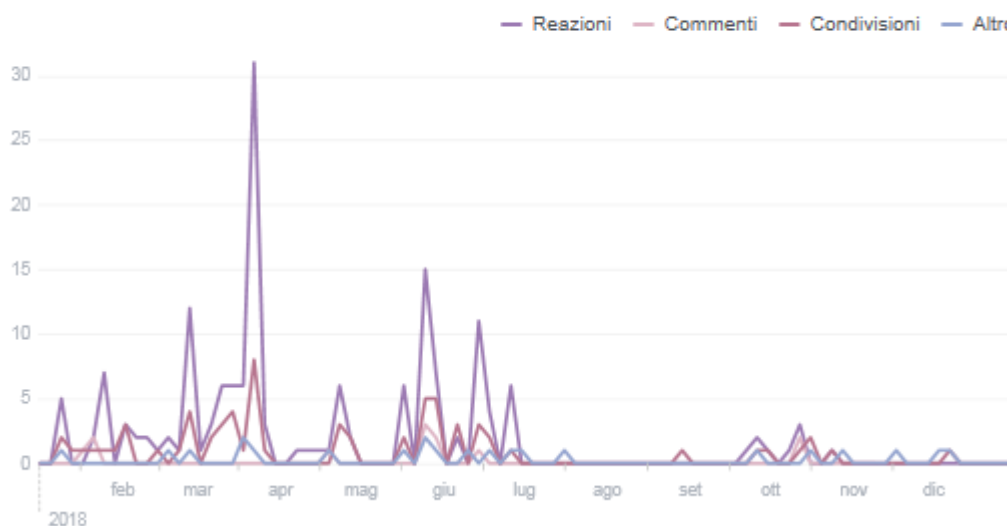

Regioni Città

Italia Visite

12.2k visite

Nazioni

Tutto il Mond Visite

Profilo Facebook

Geologia Regione Emilia-Romagna

<https://www.facebook.com/GeologiaRegioneEmiliaRomagna>

Numero totale di follower della Pagina a oggi: 602

Provenienza dei "Mi piace" della Pagina

Il numero di "Mi piace" della tua Pagina in base all'origine.

Copertura dei post

Il numero di persone che hanno visualizzato un post della tua Pagina sul proprio schermo. Si tratta di una stima.

Reazioni, commenti, condivisioni e altro

Queste azioni ti permetteranno di raggiungere più persone.

I tuoi fan

Persone che seguono la tua Pagina

Persone raggiunte

The number of people who had any content from your Page or about your Page enter their screen screen, grouped by age and gender. This number is an estimate.