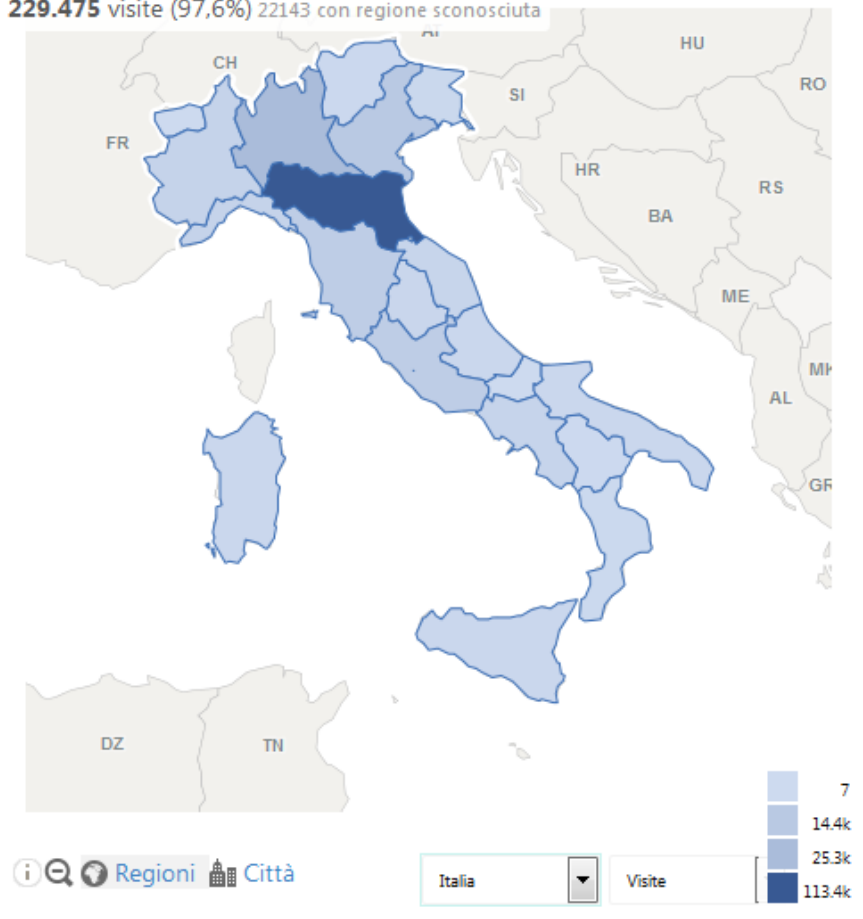

Provenienza degli accessi al sito

I contenuti più visitati

URL PAGINA	VISUALIZZAZIONI PAGINA	▼ VISUALIZZAZIONI UNICHE
☐ geologia	441.936	327.482
☐ temi	264.786	202.278
⊕ sismica	189.524	150.245
🔗 /sismica	15.841	10.521
⊕ geositi-paesaggio-geologico	8.038	5.848
⊕ geologia	8.249	5.811
⊕ costa	7.271	5.217
⊕ suoli	6.171	4.105
⊕ dissesto-idrogeologico	4.759	3.102
⊕ acque	4.162	2.748
☐ cartografia	106.014	73.947
⊕ webgis-banchedati	49.094	35.231
🔗 /webgis-banchedati	21.541	15.940
⊕ rete-dei-sentieri	13.904	9.916
🔗 /rete-dei-sentieri	14.403	9.022
🔗 /cartografia	2.859	1.873
🔗 /cartografia-sisma-2012	1.206	707
🔗 /inventario-frane-psr	1.687	621
☐ divulgazione	19.114	13.451
⊕ pubblicazioni	6.305	4.582
⊕ bandi	2.229	1.829
⊕ gallerie-fotografiche	2.727	1.687
🔗 /corsi	1.569	1.033
🔗 /convegni-e-seminari	1.230	798
⊕ museo-giardino-geologico	771	550

Distribuzione geografica delle visite al sito

229.475 visite (97,6%) 22143 con regione sconosciuta

235.2k visite

Continente		Paese	
CONTINENTE	VISITE	PAESE	VISITE
Europa	232.921	Italia	229.475
Nord America	838	Francia	784
Asia	698	Stati Uniti	739
Africa	275	Regno Unito	497
America del Sud	230	Germania	367
Sconosciuto	149		
Oceania	85		
America Centrale	22		

Regione		Città	
REGIONE	VISITE	CITTÀ	VISITE
Emilia-Romagna, Italia	113.379	Bologna, Emilia-Romagna, Italia	29.190
Lombardia, Italia	25.263	Sconosciuto	21.539
Sconosciuto	21.415	Rome, Lazio, Italia	8.339
Veneto, Italia	14.369	Modena, Emilia-Romagna, Italia	7.877
Lazio, Italia	10.898	Milan, Lombardia, Italia	7.822

Regioni Città

Italia Visite

12.2k visite

Nazioni

Tutto il Mond Visite

Profilo Facebook

Geologia Regione Emilia-Romagna

<https://www.facebook.com/GeologiaRegioneEmiliaRomagna>