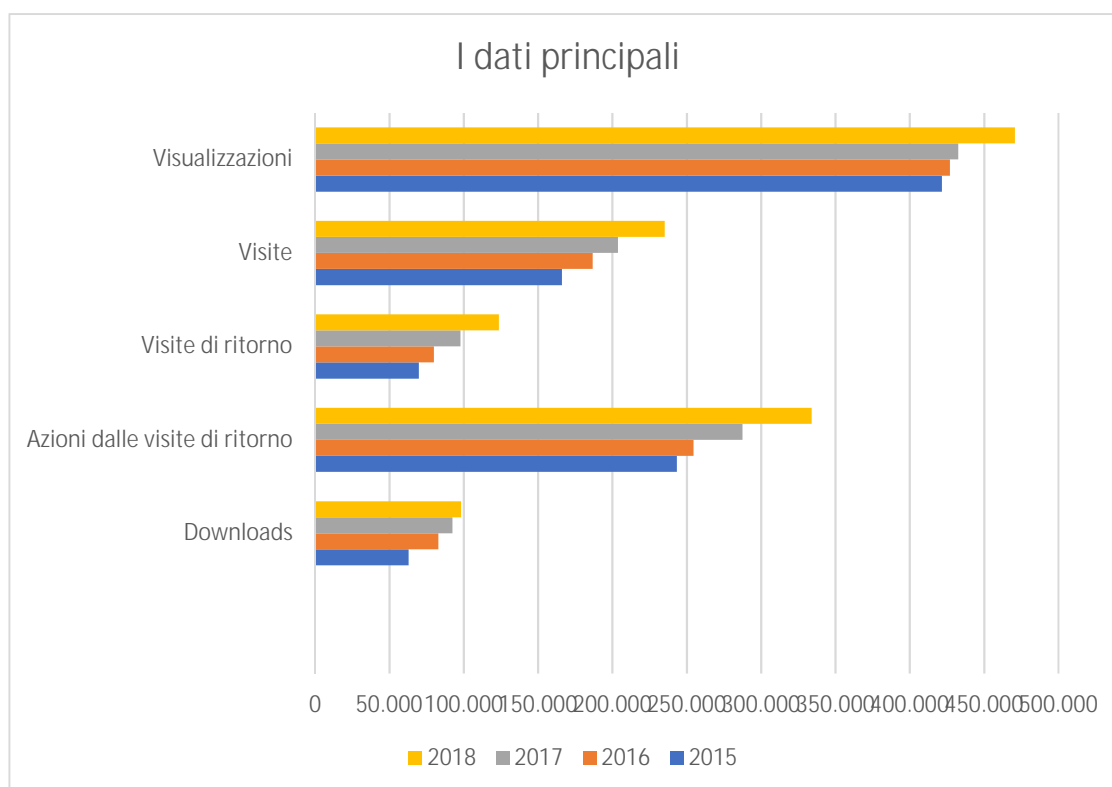

Dati principali

Visite	235.218	Visite di ritorno	123.712
Visualizzazioni	470.766	Azioni dalle visite di ritorno	334.102
Downloads	98.217		

Parole chiave

La tabella seguente mostra le combinazioni motore/frase di ricerca più usate che attirano i visitatori al sito in esame. È utile per determinare quali sono le parole chiave con le prestazioni migliori in tutti i motori di ricerca. (La voce "parola chiave non definita" dipende dalle impostazioni dei motori di ricerca per ragioni di privacy e marketing.)