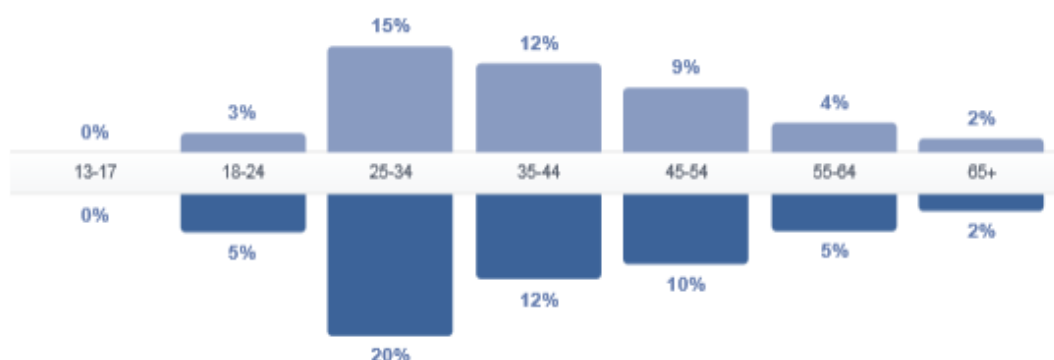

I tuoi fan

Persone che seguono la tua Pagina

Persone raggiunte

The number of people who had any content from your Page or about your Page enter their screen screen, grouped by age and gender. This number is an estimate.

Donne

■ **45%**
Persone raggiunte

Uomini

■ **54%**
Persone raggiunte