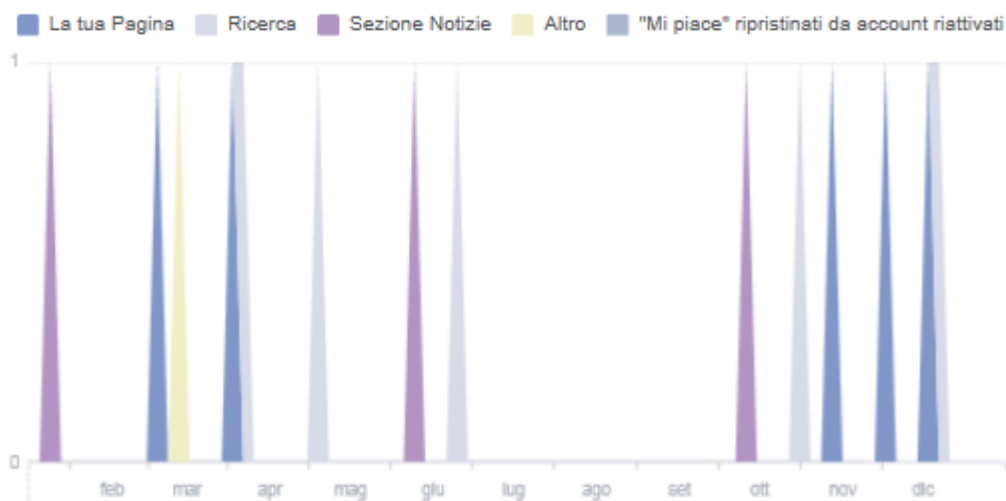

Regioni Città

Italia Visite

12.2k visite

Nazioni

Tutto il Mond Visite

Profilo Facebook

Geologia Regione Emilia-Romagna

<https://www.facebook.com/GeologiaRegioneEmiliaRomagna>

Numero totale di follower della Pagina a oggi: 602

Provenienza dei "Mi piace" della Pagina

Il numero di "Mi piace" della tua Pagina in base all'origine.

Copertura dei post

Il numero di persone che hanno visualizzato un post della tua Pagina sul proprio schermo. Si tratta di una stima.