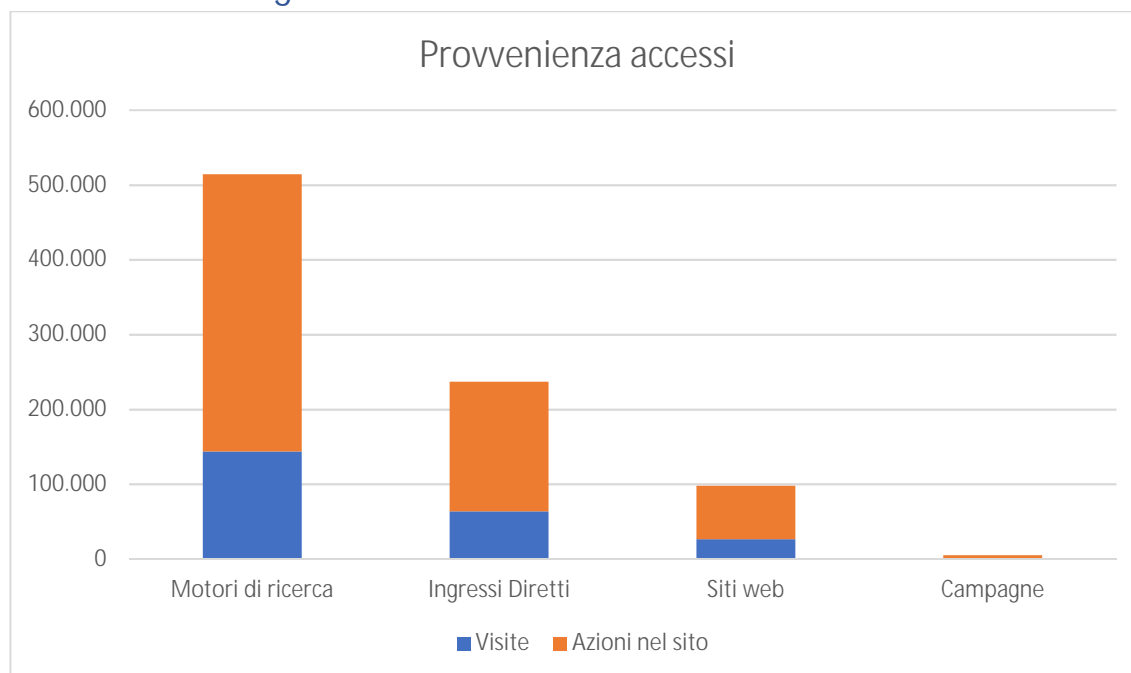

Provenienza degli accessi al sito