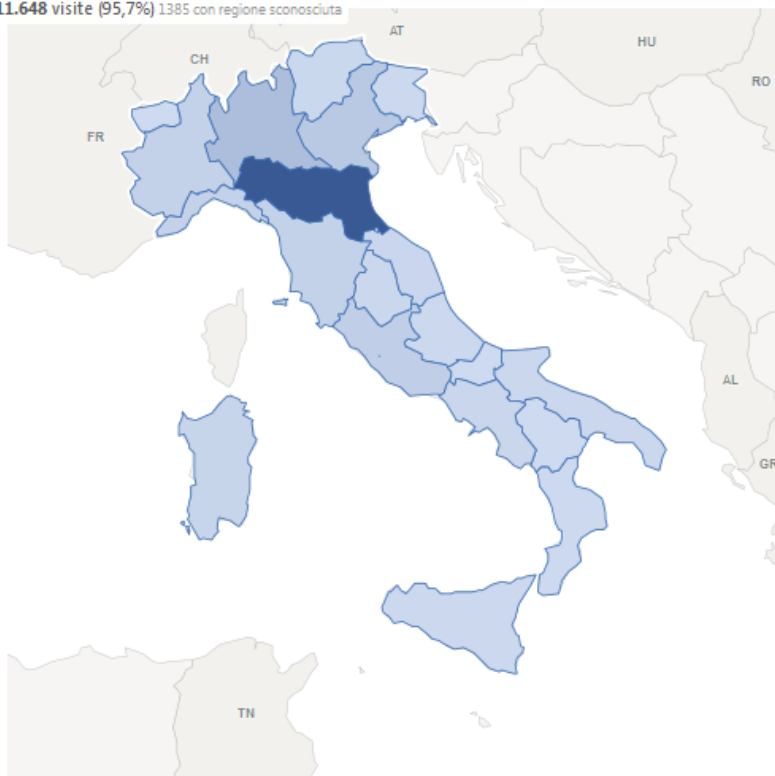

Distribuzione geografica delle visite al sito

229.475 visite (97,6%) 22143 con regione sconosciuta

235.2k visite

Continente		Paese	
CONTINENTE	VISITE	PAESE	VISITE
Europa	232.921	Italia	229.475
Nord America	838	Francia	784
Asia	698	Stati Uniti	739
Africa	275	Regno Unito	497
America del Sud	230	Germania	367
Sconosciuto	149		
Oceania	85		
America Centrale	22		

I suoli dell'Emilia-Romagna

geo.regione.emilia-romagna.it/cartpedo/

Il Catalogo dei Dati geografici

geo.regione.emilia-romagna.it/geocatalogo/

Distribuzione geografica delle visite ai siti

11.648 visite (95,7%) 1385 con regione sconosciuta

Regioni Città

Italia Visite

12.2k visite

Nazioni

Tutto il Mond Visite

Profilo Facebook

Geologia Regione Emilia-Romagna

<https://www.facebook.com/GeologiaRegioneEmiliaRomagna>