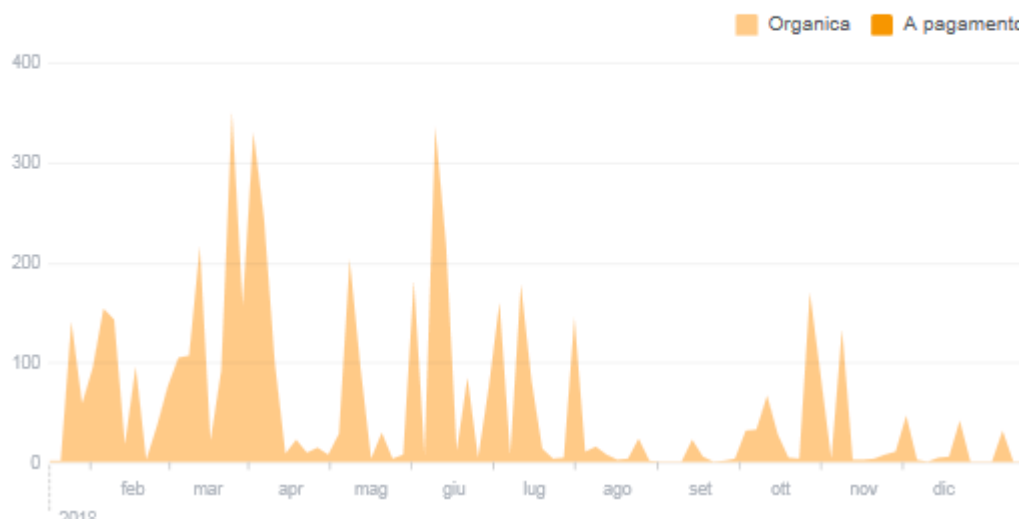

Regioni Città

Italia Visite

12.2k visite

Nazioni

Tutto il Mond Visite

Profilo Facebook

Geologia Regione Emilia-Romagna

<https://www.facebook.com/GeologiaRegioneEmiliaRomagna>

Numero totale di follower della Pagina a oggi: 602

Provenienza dei "Mi piace" della Pagina

Il numero di "Mi piace" della tua Pagina in base all'origine.

Copertura dei post

Il numero di persone che hanno visualizzato un post della tua Pagina sul proprio schermo. Si tratta di una stima.

Reazioni, commenti, condivisioni e altro

Queste azioni ti permetteranno di raggiungere più persone.

I tuoi fan

Persone che seguono la tua Pagina

Persone raggiunte

The number of people who had any content from your Page or about your Page enter their screen screen, grouped by age and gender. This number is an estimate.