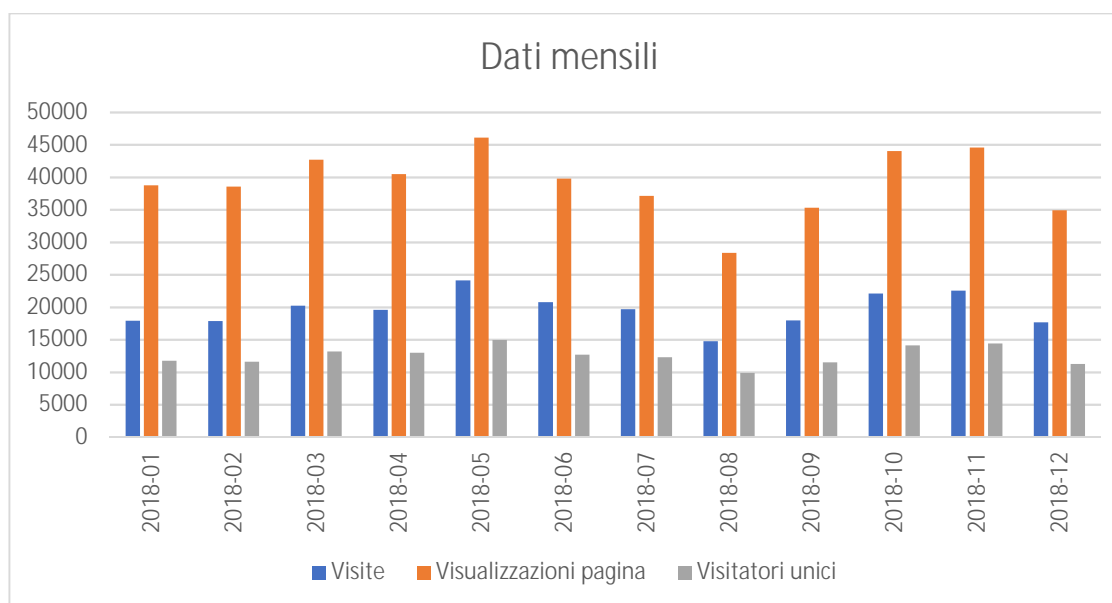

Dati principali

Visite	235.218	Visite di ritorno	123.712
Visualizzazioni	470.766	Azioni dalle visite di ritorno	334.102
Downloads	98.217		

Parole chiave

La tabella seguente mostra le combinazioni motore/frase di ricerca più usate che attirano i visitatori al sito in esame. È utile per determinare quali sono le parole chiave con le prestazioni migliori in tutti i motori di ricerca. (La voce "parola chiave non definita" dipende dalle impostazioni dei motori di ricerca per ragioni di privacy e marketing.)

Numero totale di follower della Pagina a oggi: 602

Provenienza dei "Mi piace" della Pagina

Il numero di "Mi piace" della tua Pagina in base all'origine.

Copertura dei post

Il numero di persone che hanno visualizzato un post della tua Pagina sul proprio schermo. Si tratta di una stima.