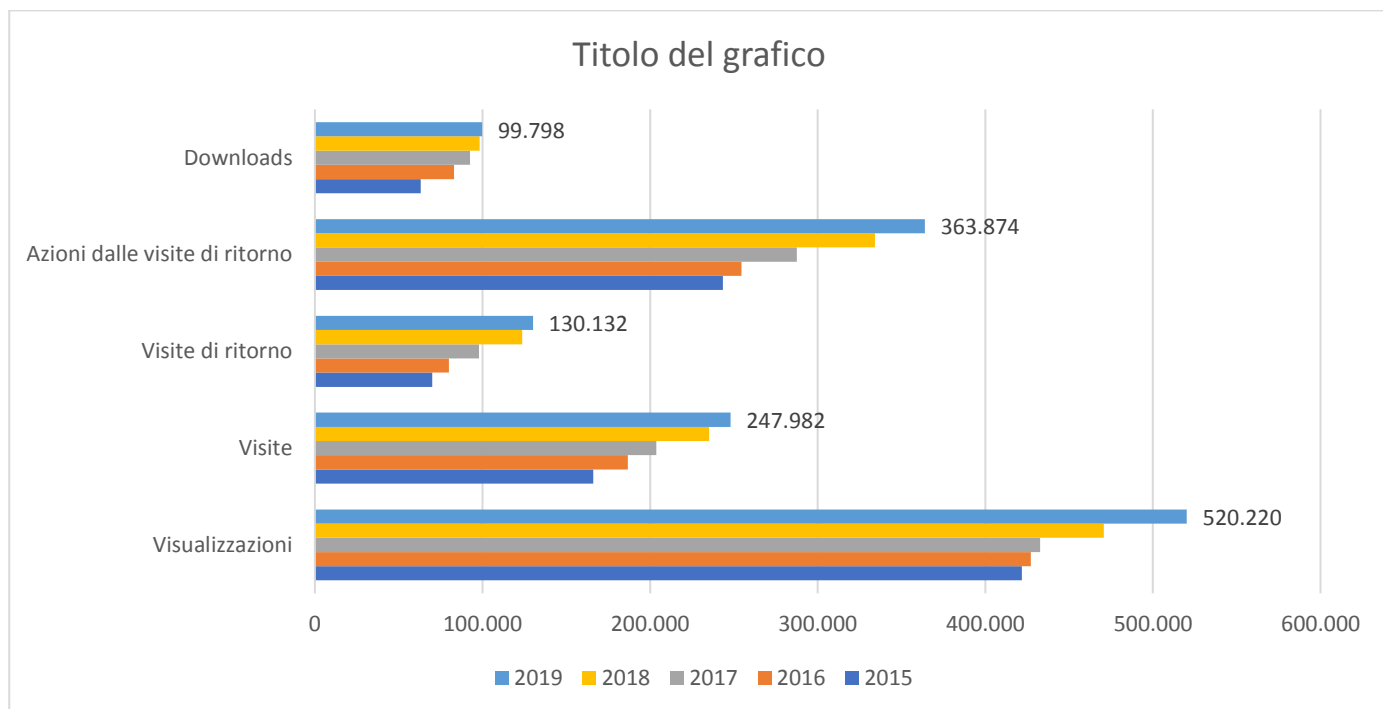

Dati principali

Visite	247.982	Visite di ritorno	130.132
Visualizzazioni	520.220	Azioni dalle visite di ritorno	363.874
Downloads	99.798		

Geologia sismica e suoli Statistiche 2019

WEBSITE

Parole chiave

La tabella seguente mostra le combinazioni motore/frase di ricerca più usate che attirano i visitatori al sito in esame. È utile per determinare quali sono le parole chiave con le prestazioni migliori in tutti i motori di ricerca. (La voce "parola chiave non definita" dipende dalle impostazioni dei motori di ricerca per ragioni di privacy e marketing.)

Provenienza degli accessi al sito

Geologia sismica e suoli Statistiche 2019

WEBSITE

I contenuti più visitati

URL PAGINA	VISUALIZZAZIONI PAGINA
it	99,9% 519.893
geologia	95,7% 497.678
sismica	25,4% 132.262
temi	25,6% 133.090
cartografia	22,4% 116.413
geologia	7,7% 40.220
suoli	2,6% 13.290
pubblicazioni	2,1% 10.690
notizie	1,6% 8.531
eventi	1,6% 8.413
convegni-seminari-corsi	4.844
/cosa-fa-la-regione	4.002
bandi	2.658
video	2.427
/convegni-seminari-corsi	2.219
gallerie-fotografiche	2.254
/cartografia	1.672
/suoli	937