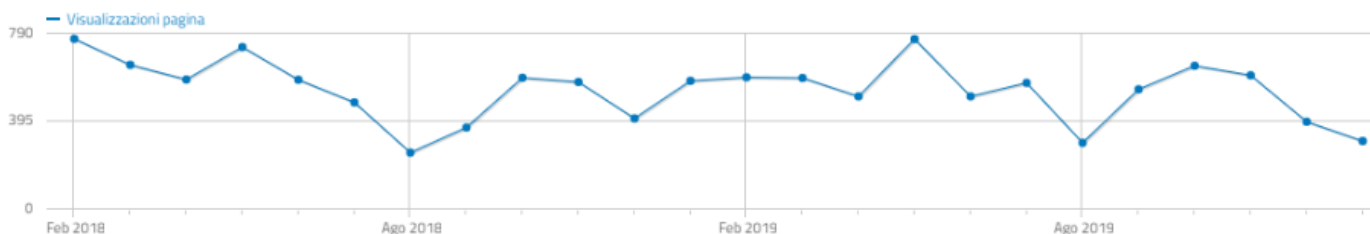

Il Catalogo dei Dati geografici

geo.regione.emilia-romagna.it/geocatalogo/