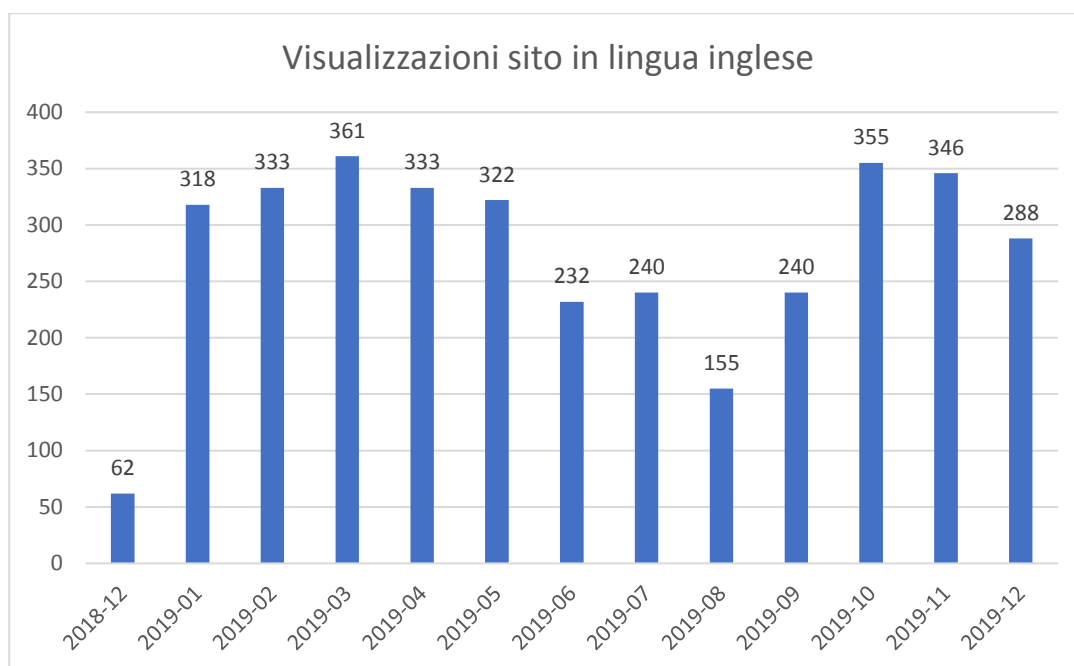

Sito in lingua inglese “Geological seismic and soil survey”

Dati principali

	2016	2017	2018	2019
Visualizzazioni	4.337	4.221	4.752	4807