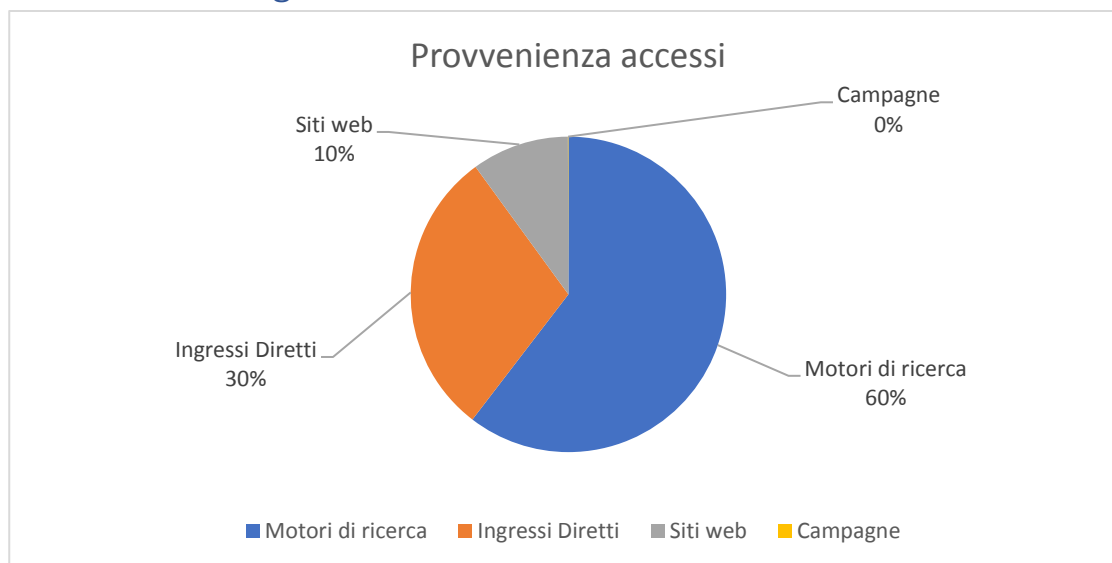

Provenienza degli accessi al sito