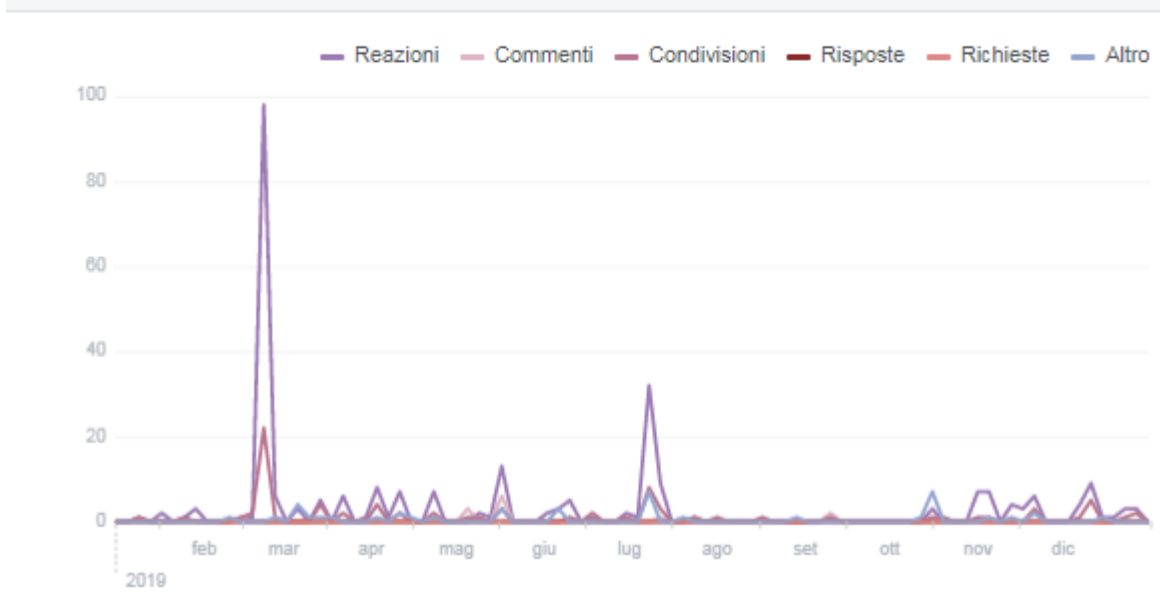

[Regioni](#) [Città](#) Italia Visite

1.495 visite

[Nazioni](#) Tutto il Mondo Visite

Profilo Facebook

Geologia Regione Emilia-Romagna

<https://www.facebook.com/GeologiaRegioneEmiliaRomagna>

Numero totale di follower della Pagina a oggi: 665

Provenienza dei "Mi piace" della Pagina

Il numero di "Mi piace" della tua Pagina in base all'origine.

Copertura dei post

Il numero di persone che hanno visto uno dei tuoi post almeno una volta. Questa metrica è stimata.

Reazioni, commenti, condivisioni e altro

Queste azioni ti permetteranno di raggiungere più persone.

I tuoi fan | Persone che seguono la tua Pagina | Persone raggiunte | Persone coinvolte

Il numero di persone che hanno visto uno dei tuoi post almeno una volta, suddivise per età e genere. I dati demografici aggregati si basano su una serie di fattori, incluse le informazioni relative a età e genere che gli utenti forniscono nei propri profili Facebook. Questo numero è stimato.