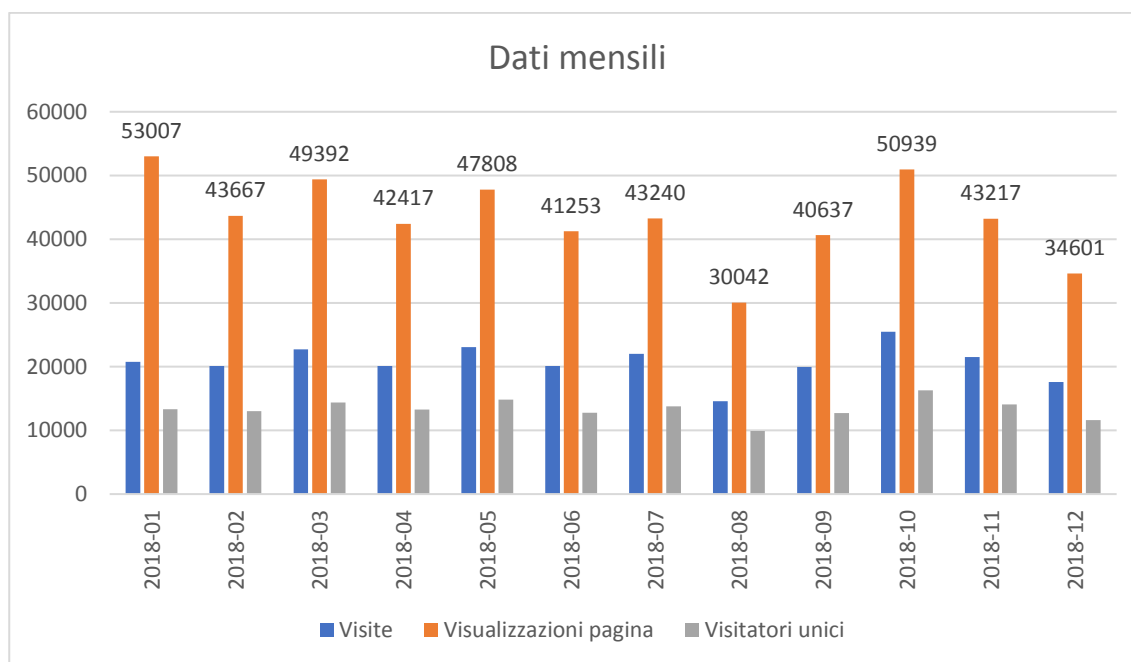

Dati principali

Visite	247.982	Visite di ritorno	130.132
Visualizzazioni	520.220	Azioni dalle visite di ritorno	363.874
Downloads	99.798		

Geologia sismica e suoli Statistiche 2019

WEBSITE

Parole chiave

La tabella seguente mostra le combinazioni motore/frase di ricerca più usate che attirano i visitatori al sito in esame. È utile per determinare quali sono le parole chiave con le prestazioni migliori in tutti i motori di ricerca. (La voce "parola chiave non definita" dipende dalle impostazioni dei motori di ricerca per ragioni di privacy e marketing.)

Provenienza degli accessi al sito

Geologia sismica e suoli Statistiche 2019

WEBSITE

I contenuti più visitati

URL PAGINA	VISUALIZZAZIONI PAGINA
it	99,9% 519.893
geologia	95,7% 497.678
sismica	25,4% 132.262
temi	25,6% 133.090
cartografia	22,4% 116.413
geologia	7,7% 40.220
suoli	2,6% 13.290
pubblicazioni	2,1% 10.690
notizie	1,6% 8.531
eventi	1,6% 8.413
convegni-seminari-corsi	4.844
/cosa-fa-la-regione	4.002
bandi	2.658
video	2.427
/convegni-seminari-corsi	2.219
gallerie-fotografiche	2.254
/cartografia	1.672
/suoli	937

Distribuzione geografica delle visite al sito

240.649 visite (97%) 28607 con regione sconosciuta

246.109 visite (99,2%)

247.982 visite

Continente [?]		Paese	
CONTINENTE ▼	VISITE	PAESE ▼	VISITE
Sconosciuto	193	Italia	240.649
Oceania	114	Francia	3.085
Nord America	916	Stati Uniti	805
Europa	246.128	Regno Unito	444
Asia	227	Svizzera	320
America del Sud	184	Germania	271
America Centrale	13	Spagna	208
Africa	207	Sconosciuto	190
		San Marino	156
		Paesi Bassi	137