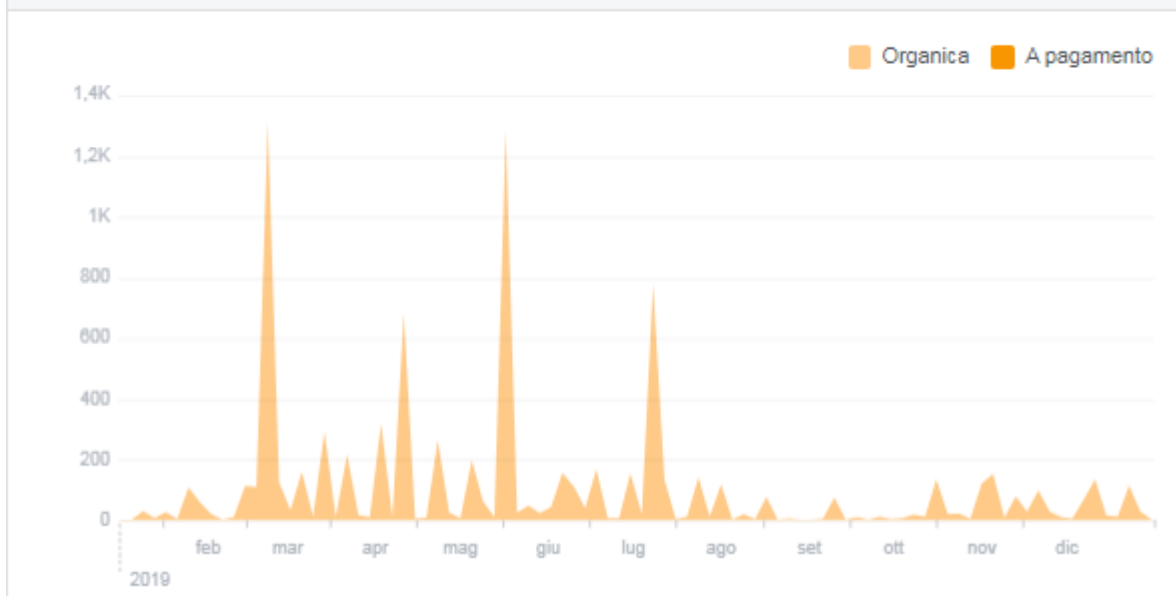

[Regioni](#) [Città](#) Italia Visite

1.495 visite

[Nazioni](#) Tutto il Mondo Visite

Profilo Facebook

Geologia Regione Emilia-Romagna

<https://www.facebook.com/GeologiaRegioneEmiliaRomagna>

Numero totale di follower della Pagina a oggi: 665

Provenienza dei "Mi piace" della Pagina

Il numero di "Mi piace" della tua Pagina in base all'origine.

Copertura dei post

Il numero di persone che hanno visto uno dei tuoi post almeno una volta. Questa metrica è stimata.

Reazioni, commenti, condivisioni e altro

Queste azioni ti permetteranno di raggiungere più persone.

I tuoi fan | Persone che seguono la tua Pagina | Persone raggiunte | Persone coinvolte

Il numero di persone che hanno visto uno dei tuoi post almeno una volta, suddivise per età e genere. I dati demografici aggregati si basano su una serie di fattori, incluse le informazioni relative a età e genere che gli utenti forniscono nei propri profili Facebook. Questo numero è stimato.