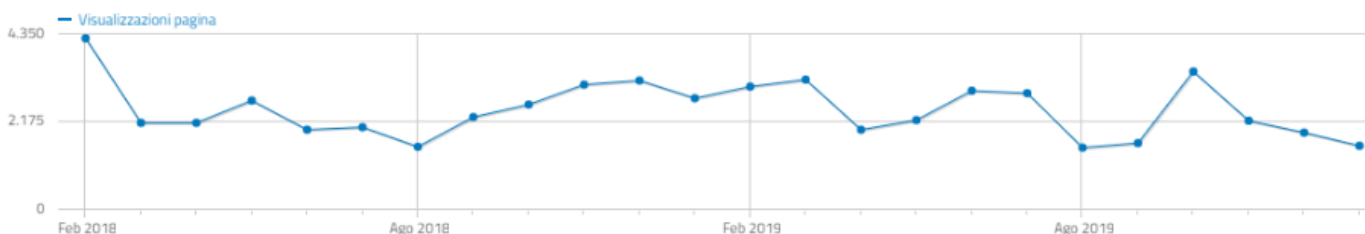

I suoli dell'Emilia-Romagna

geo.regione.emilia-romagna.it/cartpedo/