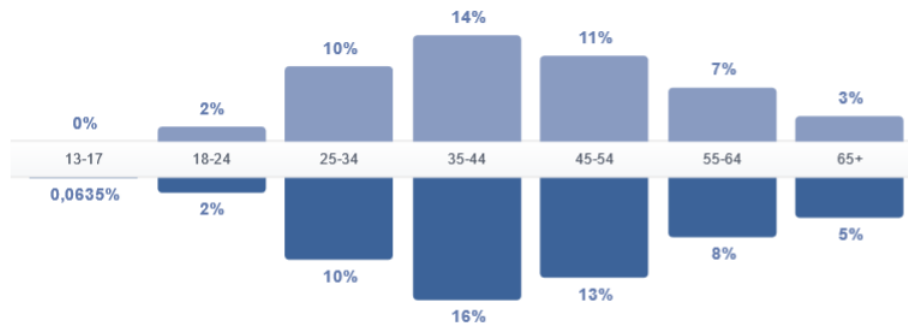

I tuoi fan **Persone che seguono la tua Pagina** **Persone raggiunte** Persone coinvolte

Il numero di persone che ha avuto sulla propria schermata un qualsiasi contenuto della tua Pagina o relativo alla tua Pagina, raggruppato per età e genere. Questo numero rappresenta una stima.

Donne

46%
Persone raggiunte

Uomini

53%
Persone raggiunte