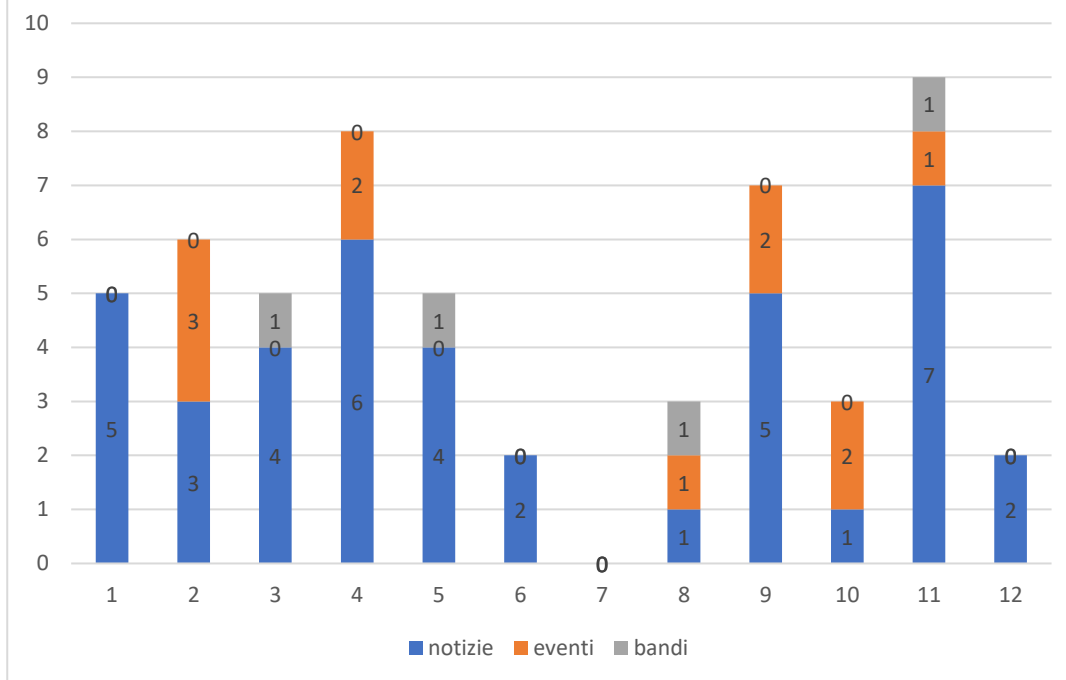

Visualizzazioni totali **Per sezione**

Persone raggiunte

1 gen 2021 - 31 dic 2021

15.486 Persone raggiunte **24.996** Periodo precedente

I tuoi fan **Persone che seguono la tua Pagina** **Persone raggiunte** Persone coinvolte

Il numero di persone che ha avuto sulla propria schermata un qualsiasi contenuto della tua Pagina o relativo alla tua Pagina, raggruppato per età e genere. Questo numero rappresenta una stima.

Donne

46%
Persone raggiunte

Uomini

53%
Persone raggiunte

Notizie, eventi e bandi pubblicati sul sito Geologia nel 2021

Totale: 40 notizie, 11 eventi, 4 bandi

Contenuti creati e aggiornati nel 2021

Totale: 122 pagine aggiornate, 21 pagine nuove, 124 pdf caricati per il download