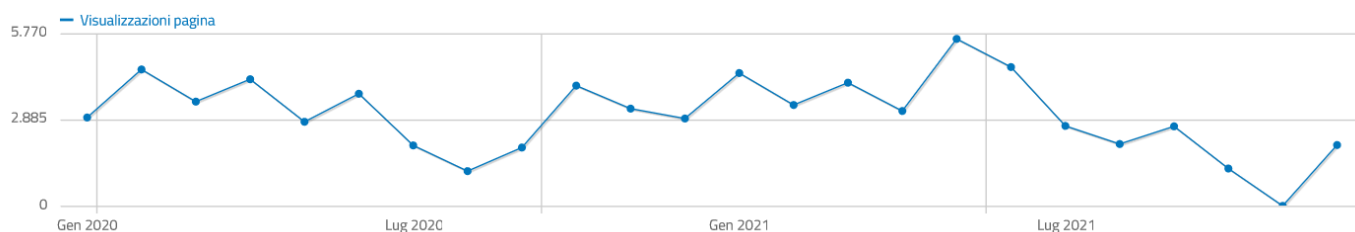

I suoli dell'Emilia-Romagna