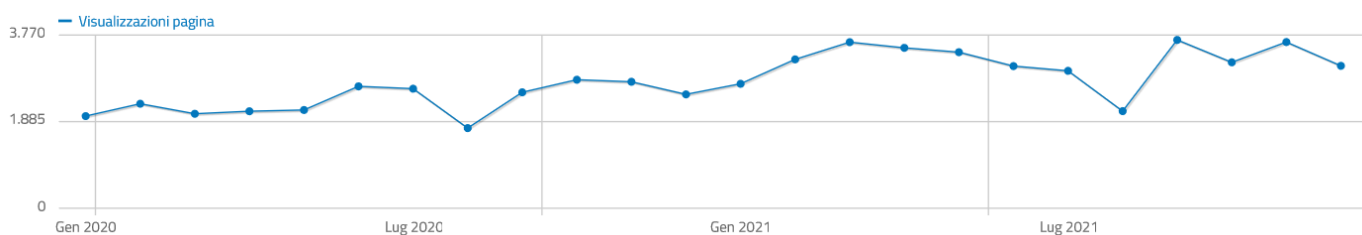

I suoli dell'Emilia-Romagna

Sito Cartografia geologica

Profilo Facebook

Geologia Regine Emilia-Romagna

<https://www.facebook.com/GeologiaRegioneEmiliaRomagna>

Numero totale di follower della Pagina: 1035

I tuoi fan