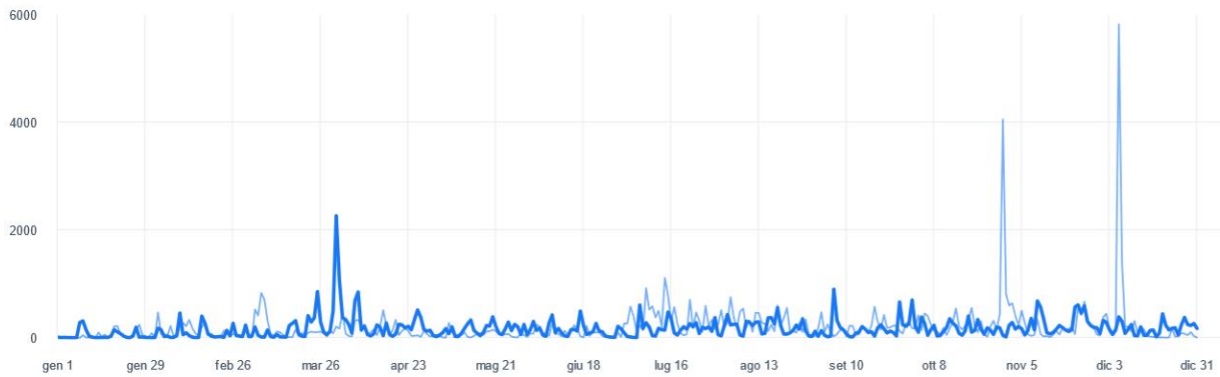

Persone che seguono la tua Pagina

Persone raggiunte

Persone coinvolte

Il numero di "Mi piace" sulla tua Pagina Facebook. Questa metrica rappresenta una stima.

Geologia sismica e suoli Statistiche 2021

WEBSITE

Visualizzazioni totali **Per sezione**

Persone raggiunte

1 gen 2021 - 31 dic 2021

15.486 Persone raggiunte **24.996** Periodo precedente

I tuoi fan **Persone che seguono la tua Pagina** **Persone raggiunte** Persone coinvolte

Il numero di persone che ha avuto sulla propria schermata un qualsiasi contenuto della tua Pagina o relativo alla tua Pagina, raggruppato per età e genere. Questo numero rappresenta una stima.

Donne

46%
Persone raggiunte

Uomini

53%
Persone raggiunte

Notizie, eventi e bandi pubblicati sul sito Geologia nel 2021

Totale: 40 notizie, 11 eventi, 4 bandi

Contenuti creati e aggiornati nel 2021

Totale: 122 pagine aggiornate, 21 pagine nuove, 124 pdf caricati per il download