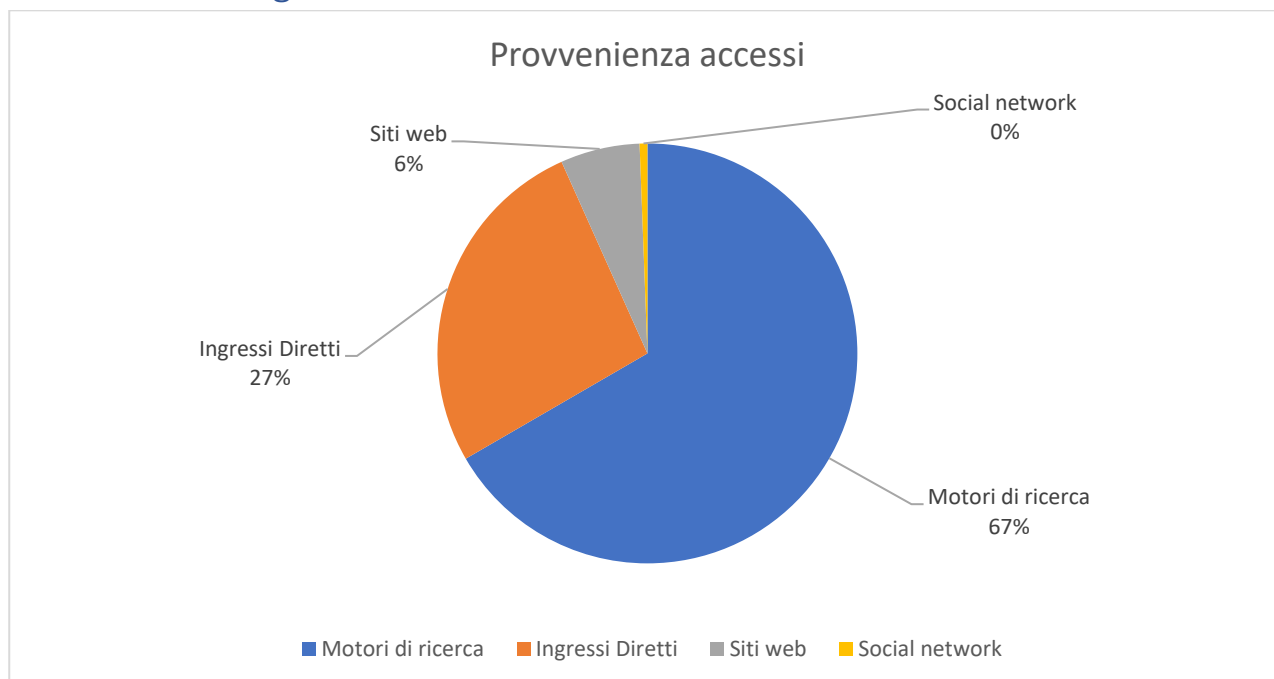

Provenienza degli accessi al sito