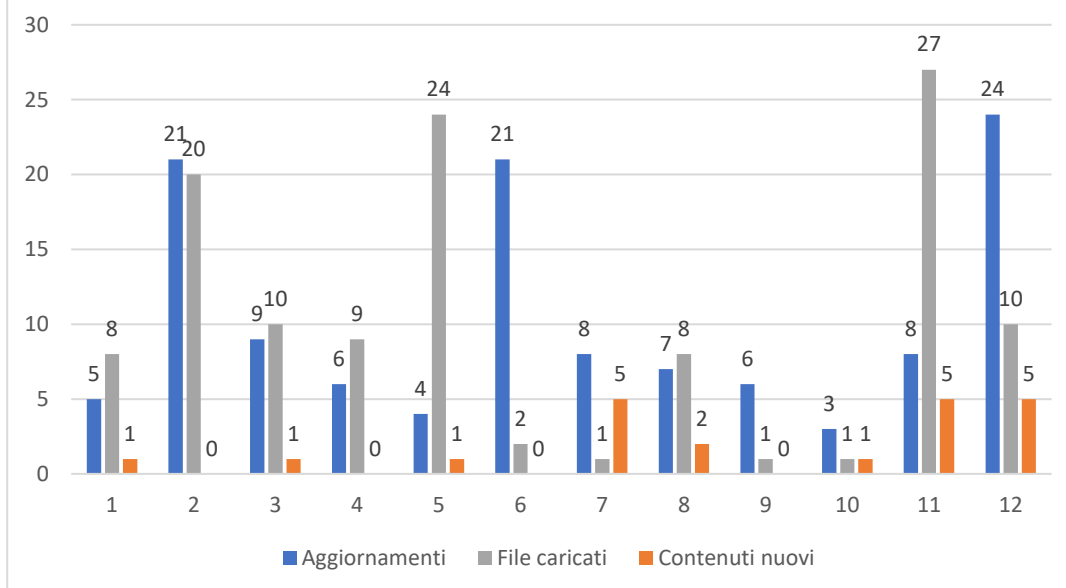

Visualizzazioni totali **Per sezione**

Persone raggiunte

1 gen 2021 - 31 dic 2021

15.486 Persone raggiunte **24.996** Periodo precedente

I tuoi fan **Persone che seguono la tua Pagina** **Persone raggiunte** Persone coinvolte

Il numero di persone che ha avuto sulla propria schermata un qualsiasi contenuto della tua Pagina o relativo alla tua Pagina, raggruppato per età e genere. Questo numero rappresenta una stima.

Donne

46%
Persone raggiunte

Uomini

53%
Persone raggiunte

Notizie, eventi e bandi pubblicati sul sito Geologia nel 2021

Totale: 40 notizie, 11 eventi, 4 bandi

Contenuti creati e aggiornati nel 2021

Totale: 122 pagine aggiornate, 21 pagine nuove, 124 pdf caricati per il download