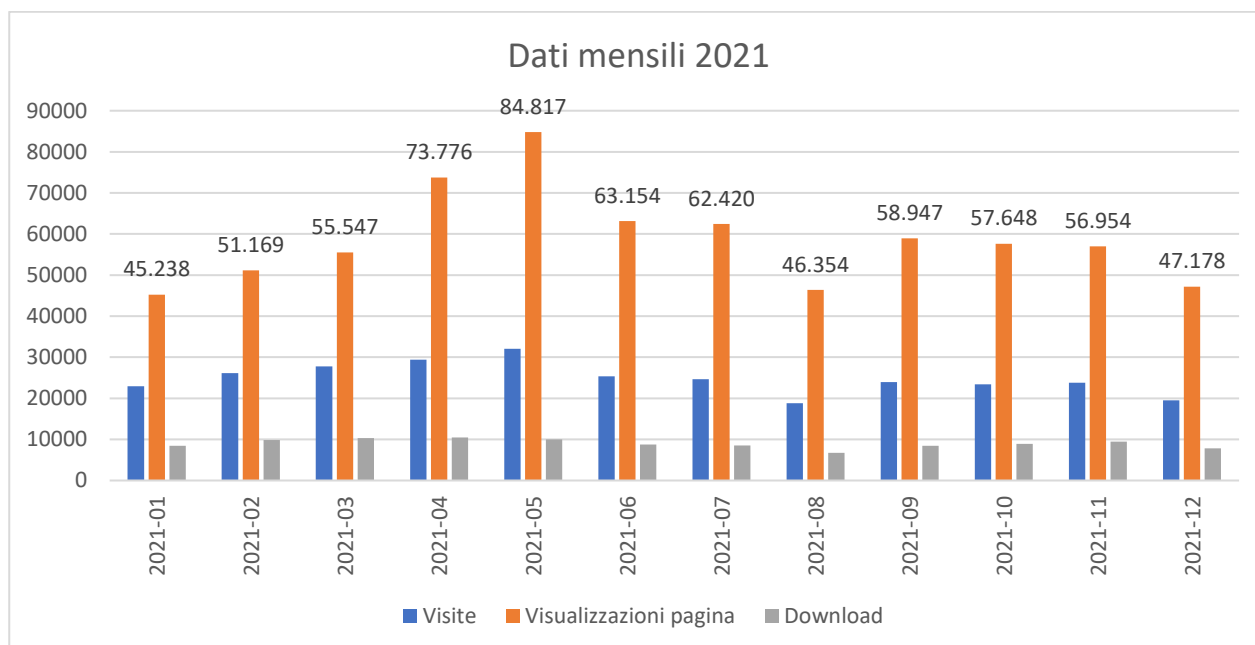

Dati principali

Visite	297.575
Visualizzazioni	703.202
Downloads	107.819

I numeri del sito Geologia all'interno del Portale Ambiente

URL PAGINA	VISUALIZZAZIONI PAGINA
it	2.436.211
parchi-natura2000	810.826
geologia	696.464
notizie	162.065
suolo-bacino	170.659
bandi	116.799
radiciperilfuturoer	85.331
sviluppo-sostenibile	68.072
aria-rumore-elettrosmog	62.355

Visualizzazioni totali **Per sezione**

Persone raggiunte

1 gen 2021 - 31 dic 2021

15.486 Persone raggiunte **24.996** Periodo precedente

I tuoi fan **Persone che seguono la tua Pagina** **Persone raggiunte** Persone coinvolte