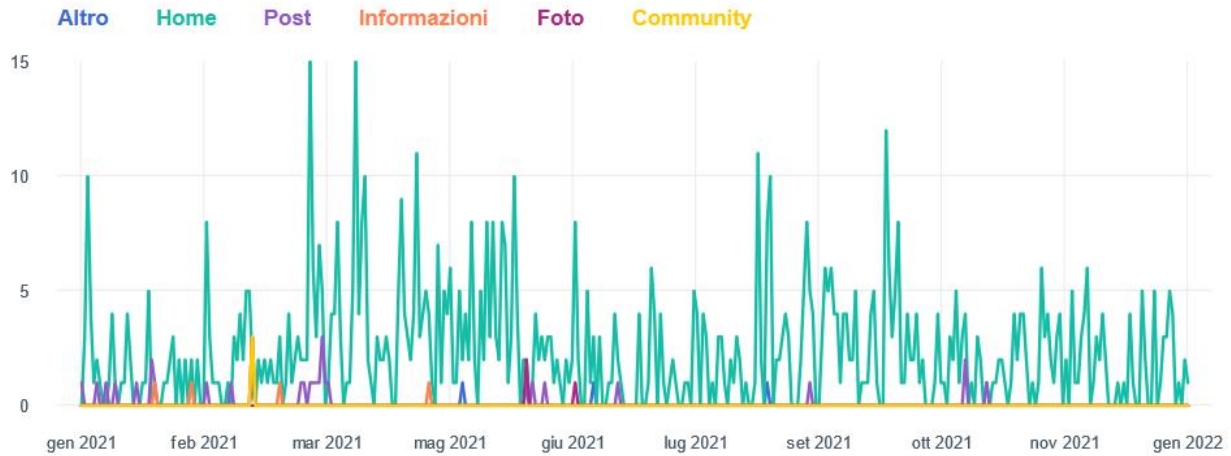

I suoli dell'Emilia-Romagna

Sito Cartografia geologica

Profilo Facebook

Geologia Regine Emilia-Romagna

<https://www.facebook.com/GeologiaRegioneEmiliaRomagna>

Numero totale di follower della Pagina: 1035

I tuoi fan

Persone che seguono la tua Pagina

Persone raggiunte

Persone coinvolte

Il numero di "Mi piace" sulla tua Pagina Facebook. Questa metrica rappresenta una stima.

Geologia sismica e suoli Statistiche 2021

WEBSITE

Visualizzazioni totali **Per sezione**

Persone raggiunte

1 gen 2021 - 31 dic 2021

15.486 Persone raggiunte **24.996** Periodo precedente

I tuoi fan **Persone che seguono la tua Pagina** **Persone raggiunte** Persone coinvolte

Il numero di persone che ha avuto sulla propria schermata un qualsiasi contenuto della tua Pagina o relativo alla tua Pagina, raggruppato per età e genere. Questo numero rappresenta una stima.

Donne

46%
Persone raggiunte