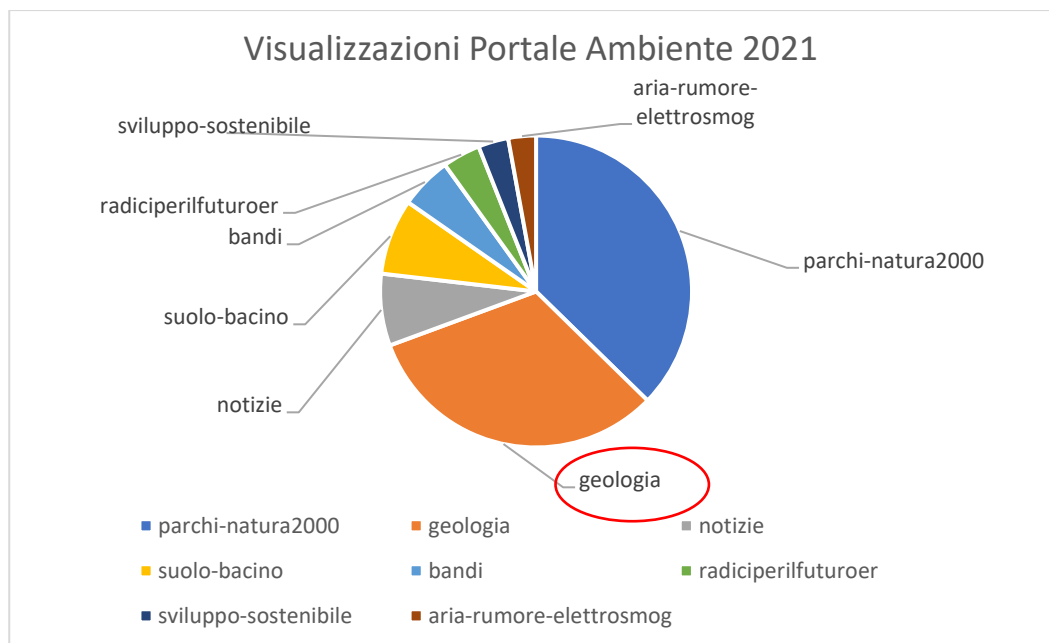

Dati principali

Visite	297.575
Visualizzazioni	703.202
Downloads	107.819

I numeri del sito Geologia all'interno del Portale Ambiente

URL PAGINA	VISUALIZZAZIONI PAGINA
it	2.436.211
parchi-natura2000	810.826
geologia	696.464
notizie	162.065
suolo-bacino	170.659
bandi	116.799
radiciperilfuturoer	85.331
sviluppo-sostenibile	68.072
aria-rumore-elettrosmog	62.355

Geologia sismica e suoli Statistiche 2021

WEBSITE

Parole chiave

La tabella seguente mostra le combinazioni motore/frase di ricerca più usate che attirano i visitatori al sito in esame. È utile per determinare quali sono le parole chiave con le prestazioni migliori in tutti i motori di ricerca.