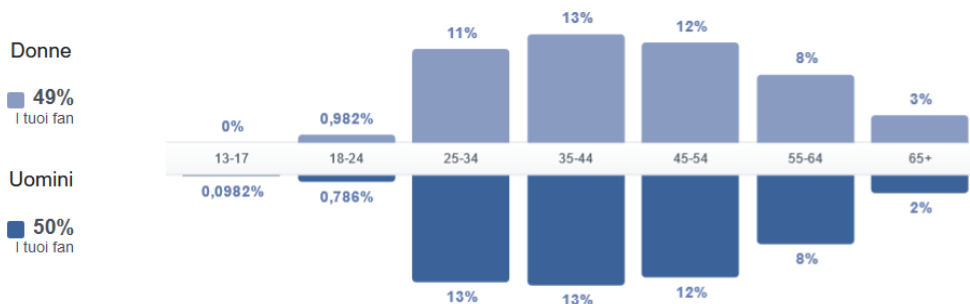

I suoli dell'Emilia-Romagna

Sito Cartografia geologica

Profilo Facebook

Geologia Regine Emilia-Romagna

<https://www.facebook.com/GeologiaRegioneEmiliaRomagna>

Numero totale di follower della Pagina: 1035

I tuoi fan

Persone che seguono la tua Pagina

Persone raggiunte

Persone coinvolte

Il numero di "Mi piace" sulla tua Pagina Facebook. Questa metrica rappresenta una stima.

Geologia sismica e suoli Statistiche 2021

WEBSITE

Visualizzazioni totali **Per sezione**

Persone raggiunte

1 gen 2021 - 31 dic 2021

15.486 Persone raggiunte **24.996** Periodo precedente

I tuoi fan **Persone che seguono la tua Pagina** **Persone raggiunte** Persone coinvolte