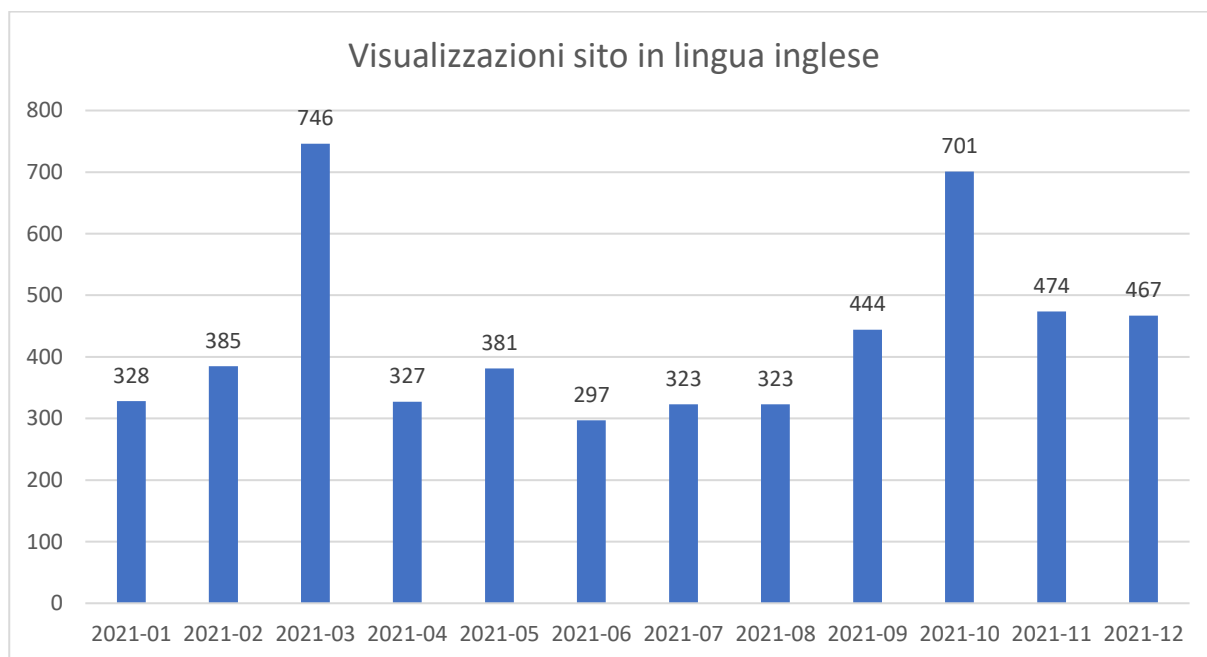

Distribuzione geografica delle visite al sito

Siti web referenti

Dai quali provengono gli accessi

SITO:	VISITE	AZIONI NEL SITO
ambiente.regione.emilia-romagna.it/it	3.355	17.868
www.travelemiliaromagna.it	1.363	4.233
www.labassaromagna.it	1.048	2.734
au.lepida.it	642	1.902
www.renogalliera.it	469	1.005
bandi.regione.emilia-romagna.it	468	883
www.comune.parma.it	443	1.125
www.comune.rimini.it	399	1.242
uvsi.it	332	1.116
www.collegiogeometri.fe.it	323	1.675
www.comune.ra.it	306	954

Geologia sismica e suoli Statistiche 2021

WEBSITE

Sito in lingua inglese "Geological seismic and soil survey"

Dati principali

	2019	2020	2021
Visualizzazioni	4807	5335	5196

Siti web cartografici

I suoli dell'Emilia-Romagna (geo.regione.emilia-romagna.it/cartpedo/)