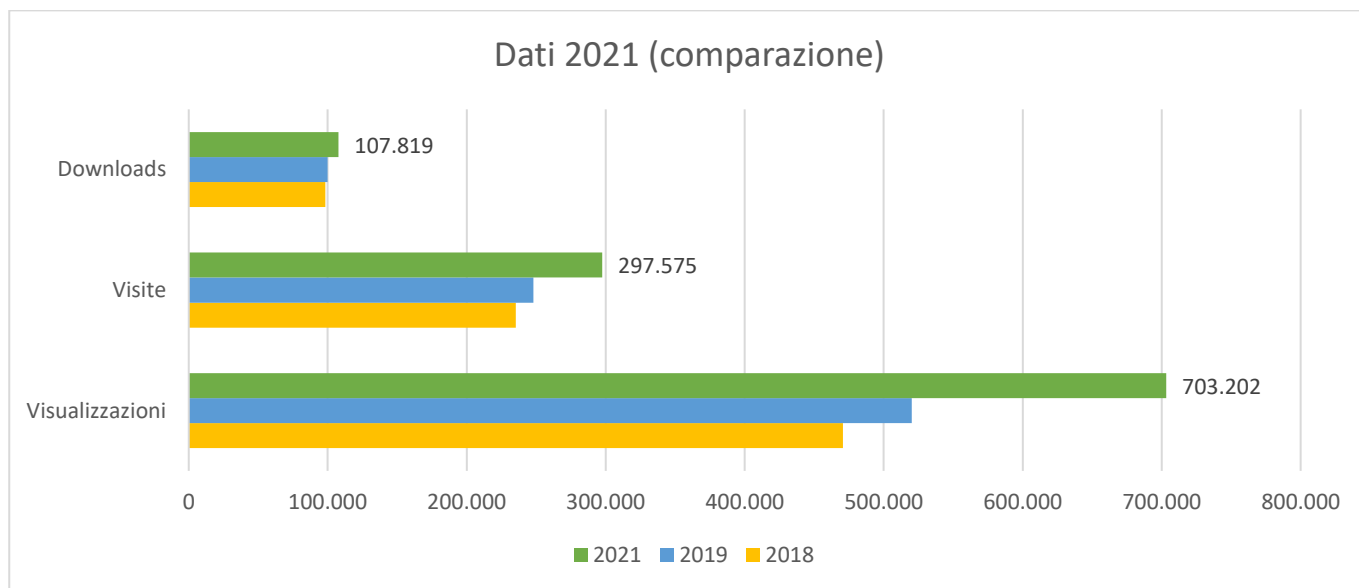

Dati principali

Visite	297.575
Visualizzazioni	703.202
Downloads	107.819

I numeri del sito Geologia all'interno del Portale Ambiente

URL PAGINA	VISUALIZZAZIONI PAGINA
it	2.436.211
parchi-natura2000	810.826
geologia	696.464
notizie	162.065
suolo-bacino	170.659
bandi	116.799
radiciperilfuturoer	85.331
sviluppo-sostenibile	68.072
aria-rumore-elettrosmog	62.355

Geologia sismica e suoli Statistiche 2021

WEBSITE

Parole chiave

La tabella seguente mostra le combinazioni motore/frase di ricerca più usate che attirano i visitatori al sito in esame. È utile per determinare quali sono le parole chiave con le prestazioni migliori in tutti i motori di ricerca.

Visualizzazioni totali **Per sezione**

Persone raggiunte

1 gen 2021 - 31 dic 2021

15.486 Persone raggiunte **24.996** Periodo precedente

I tuoi fan **Persone che seguono la tua Pagina** **Persone raggiunte** Persone coinvolte