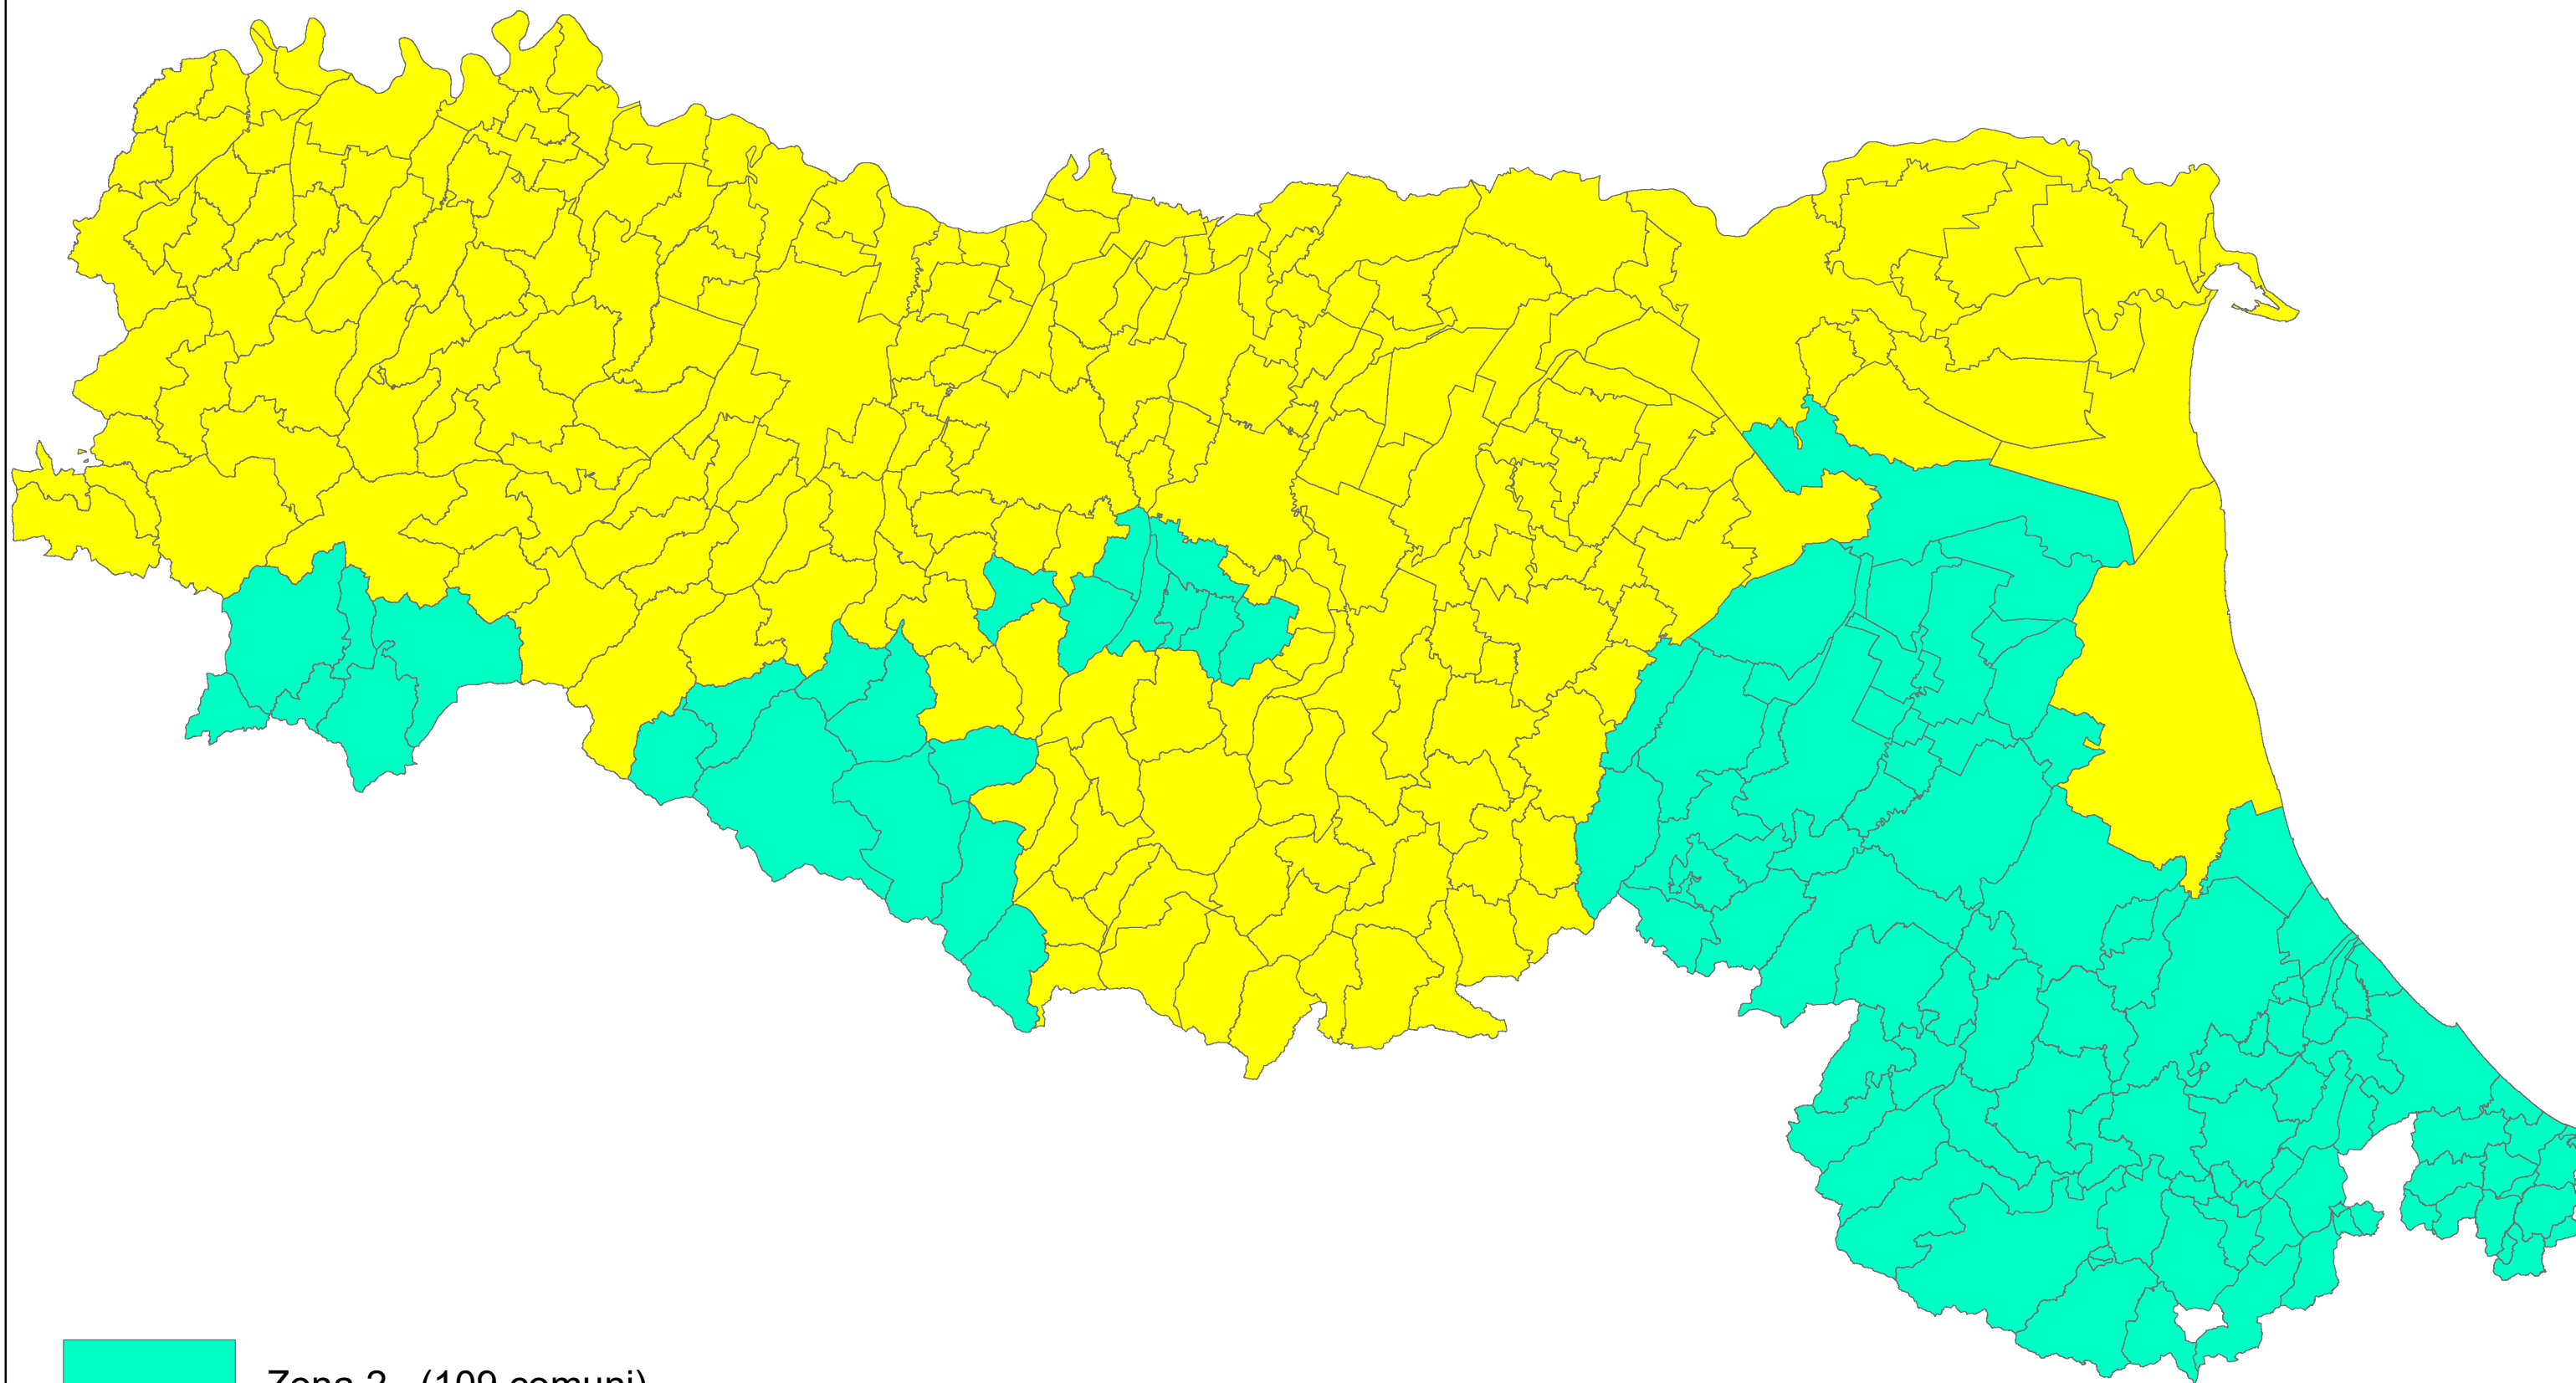

Classificazione sismica dei comuni dell'Emilia-Romagna

-  Zona 2 (109 comuni)
-  Zona 3 (221 comuni)