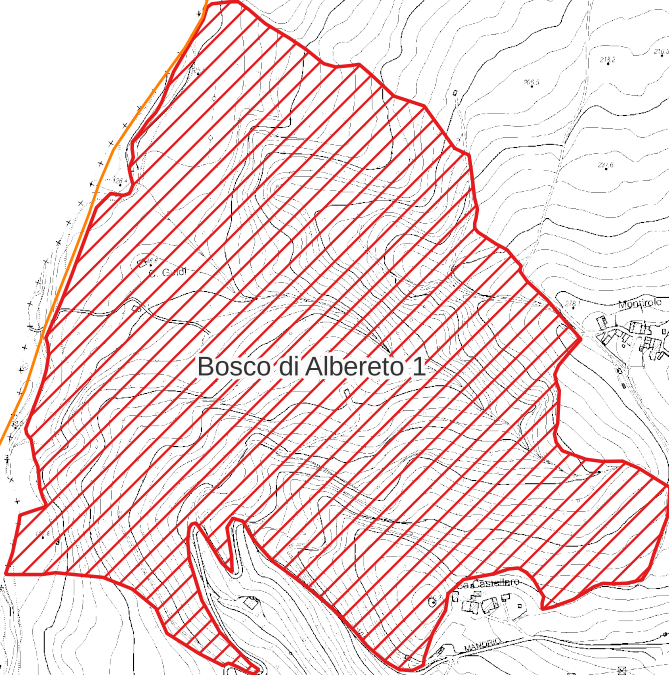

ALLEGATO 1

Repubblica di San Marino (RSM)

Bosco di Albereto 1

Montescudo-Monte Colombo

Coriano

MONTE DI VALLECCHIO

CIMA DI MONTESCUDO

Sassofeltrio

Legenda

- Confini Comunali Provinciali di Rimini
- Area di equilibrio ecologico proposta

CTR 1:5000

1:10.000