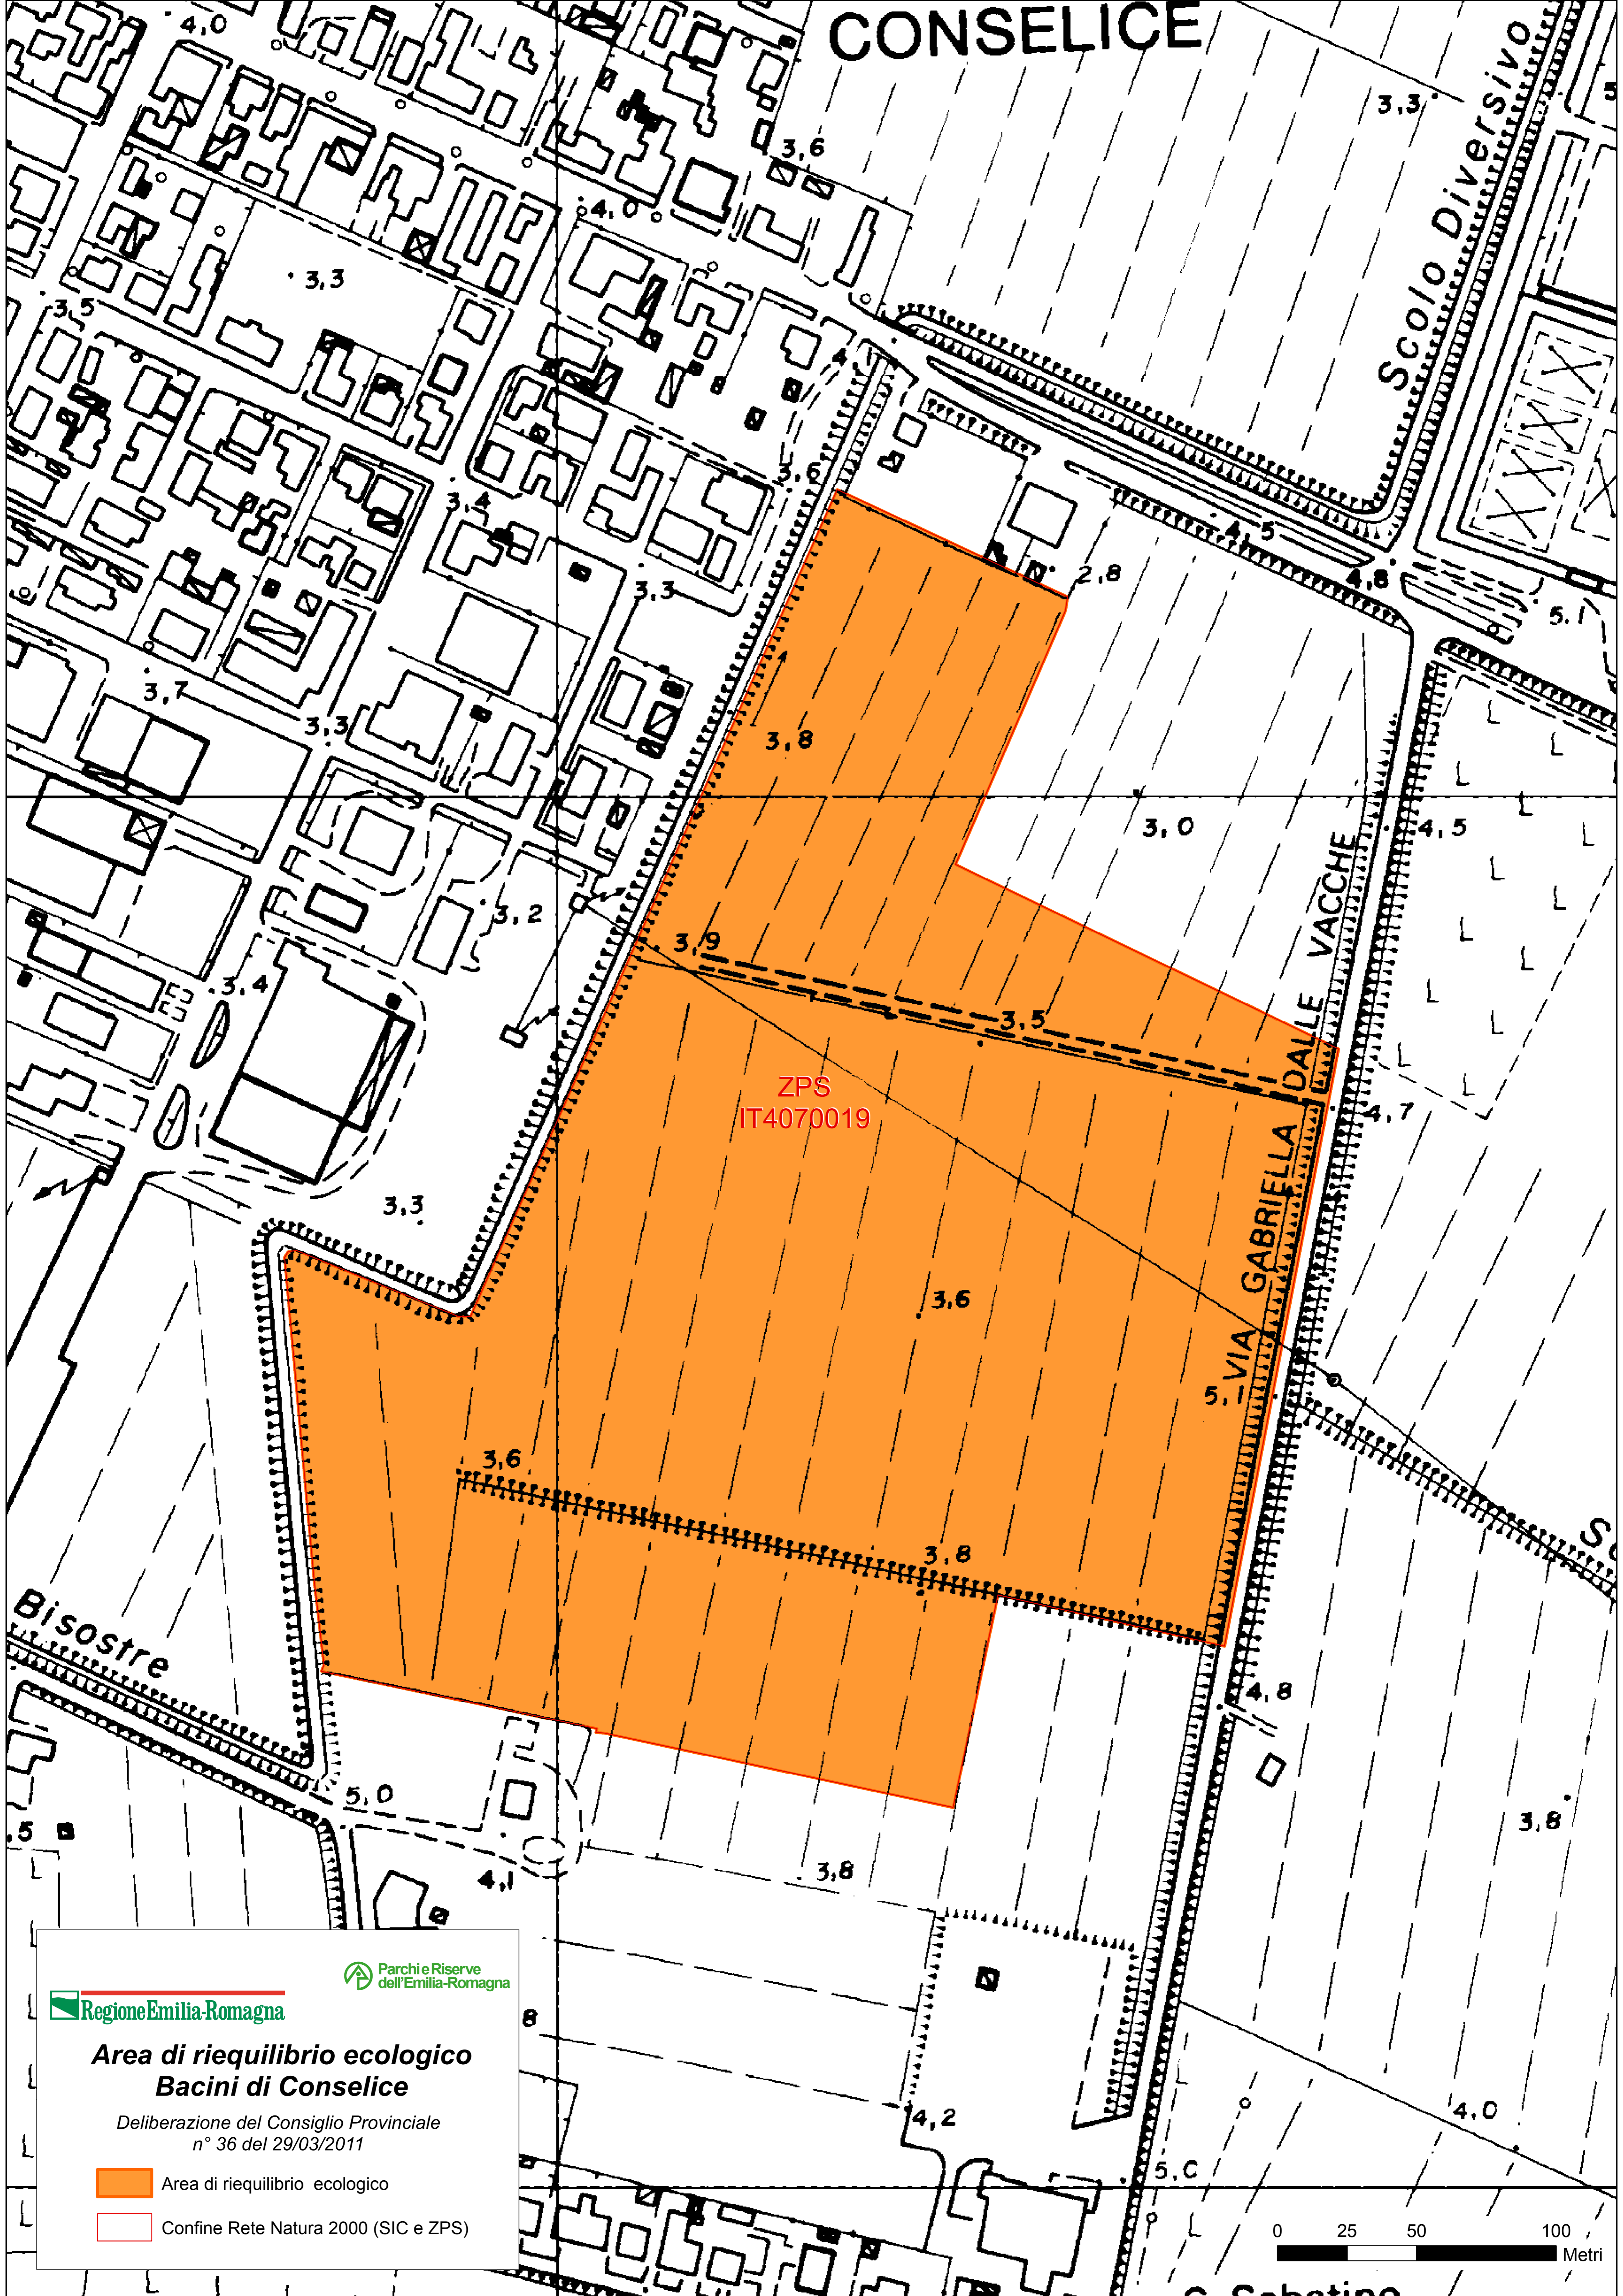

CONSELICE

ZPS
IT4070019

Regione Emilia-Romagna

Parchi e Riserve dell'Emilia-Romagna

Area di riequilibrio ecologico Bacini di Conselice

Deliberazione del Consiglio Provinciale
n° 36 del 29/03/2011

-  Area di riequilibrio ecologico
-  Confine Rete Natura 2000 (SIC e ZPS)

0 25 50 100 Metri