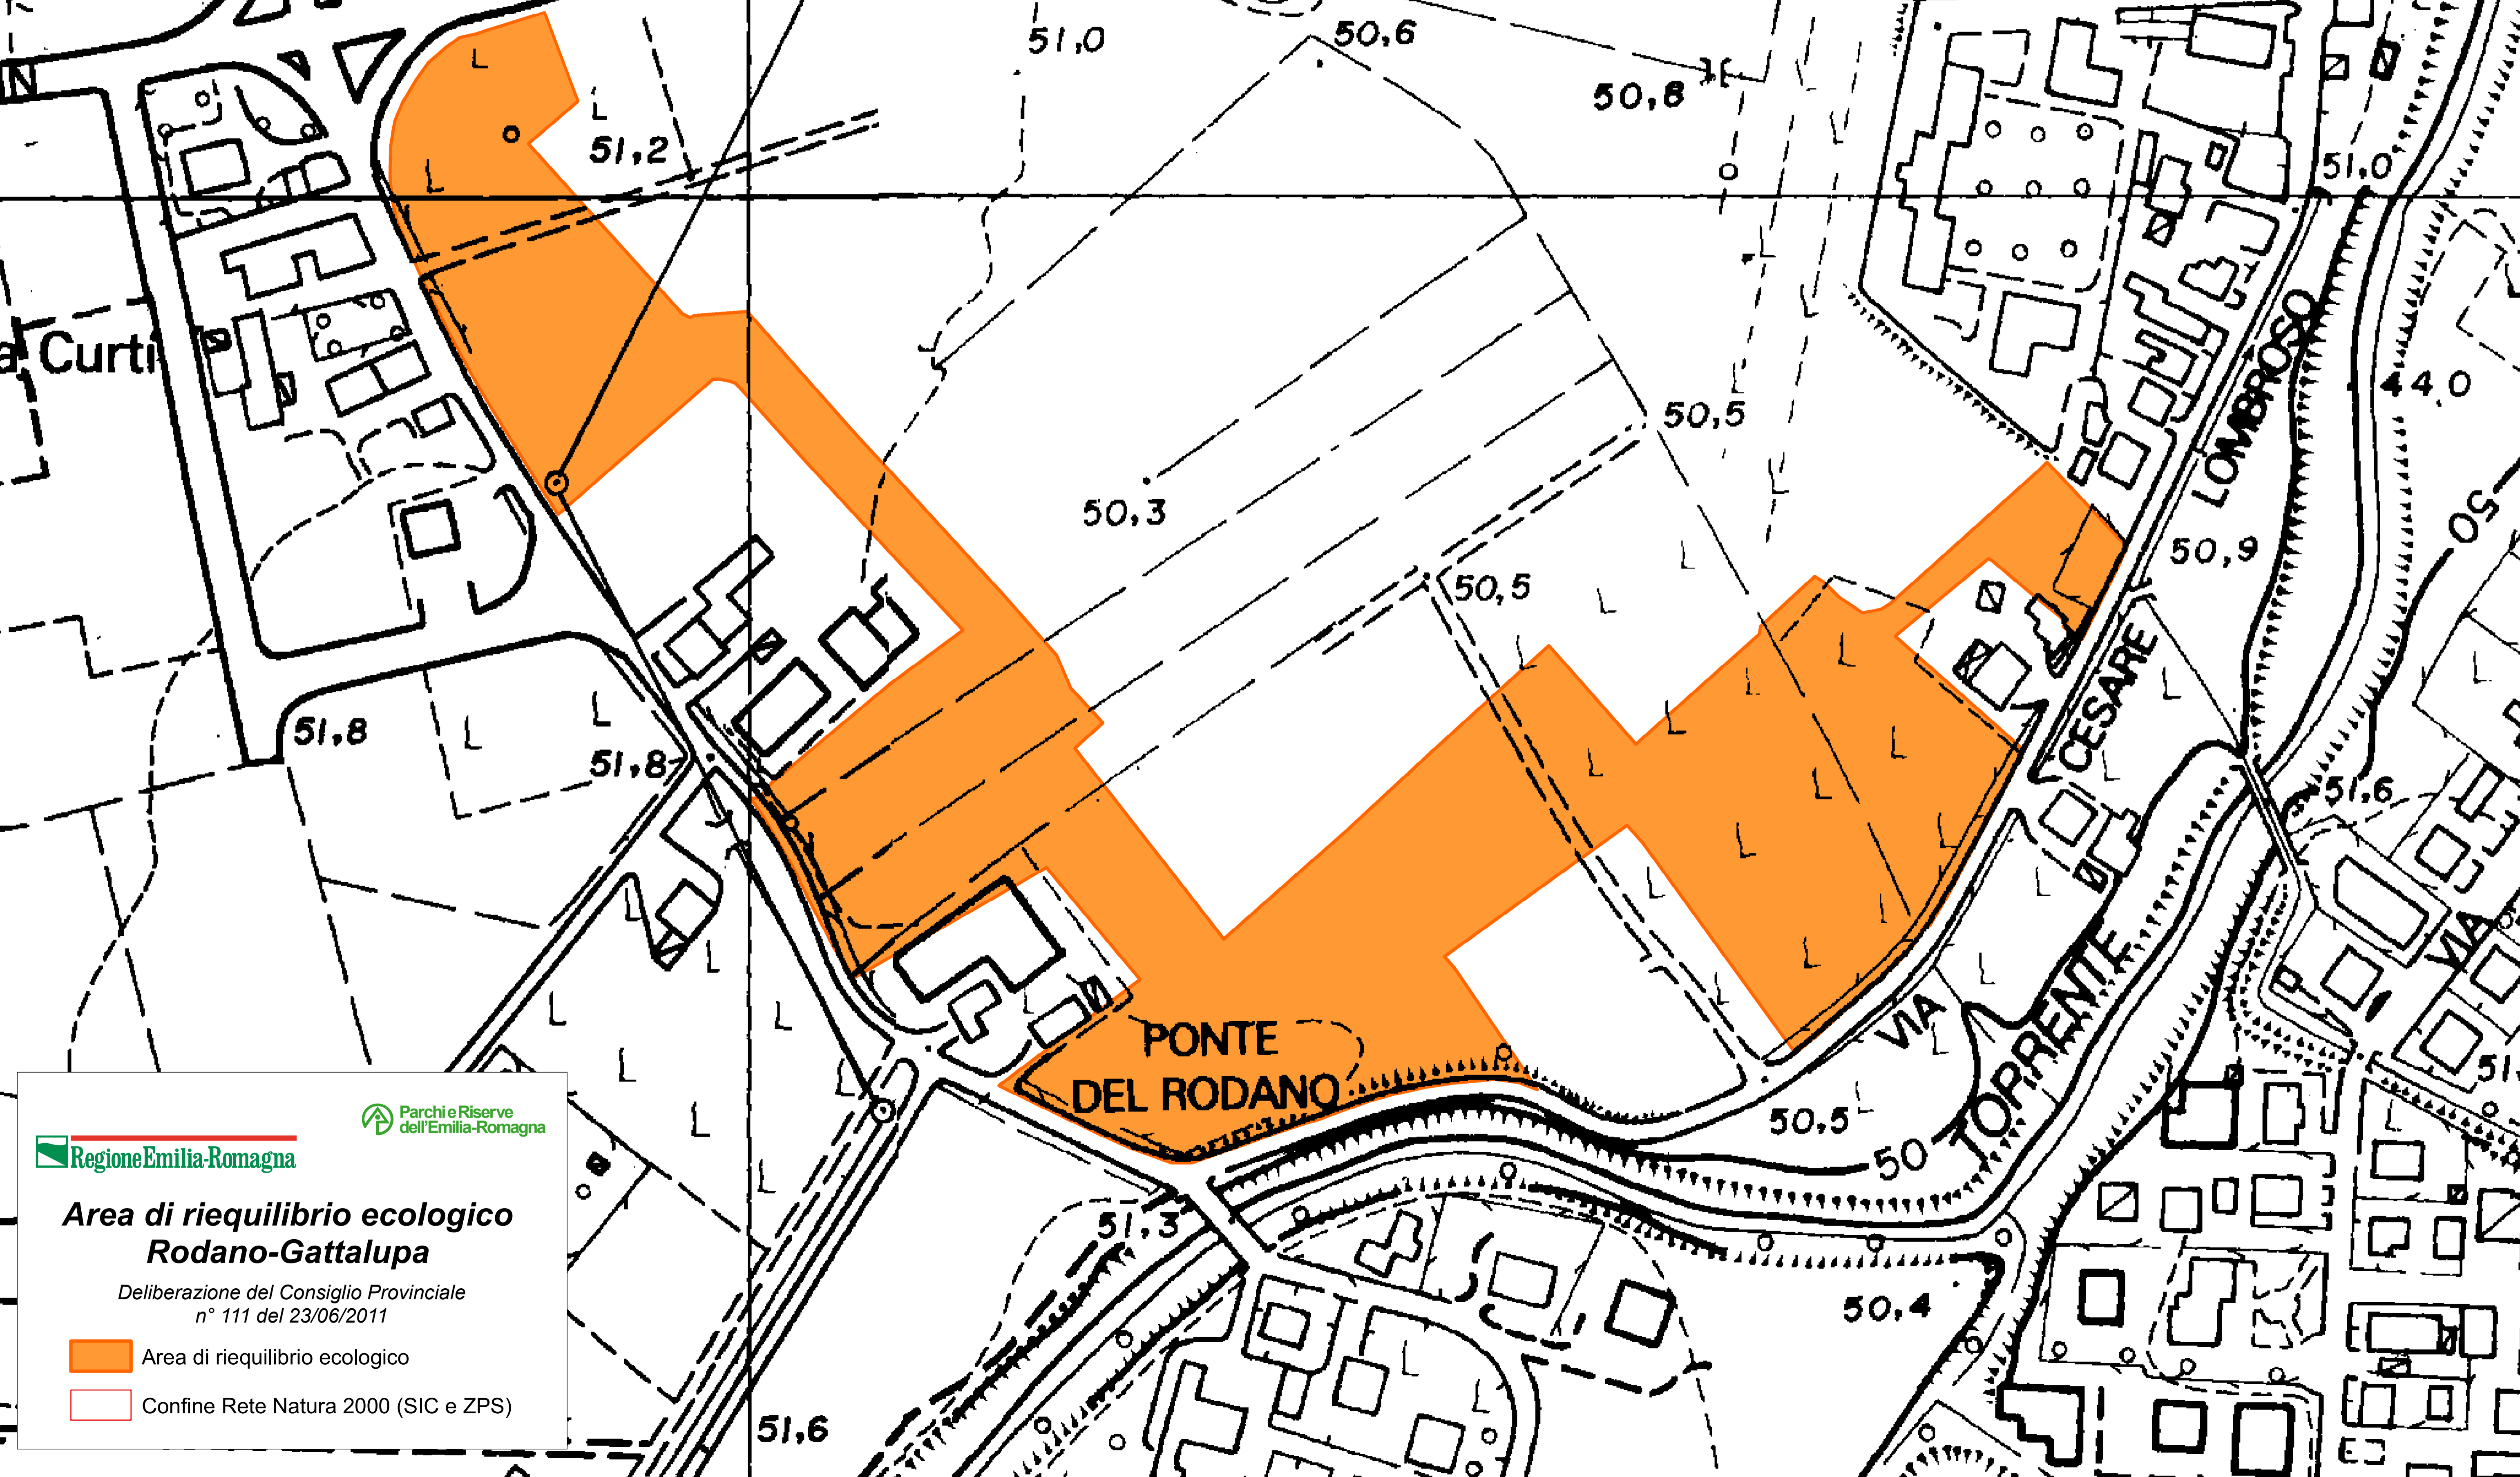

0 50 100 200 Metri

Marciocca

Venezia

Cavo

a Curti

Regione Emilia-Romagna

Parchi e Riserve dell'Emilia-Romagna

Area di riequilibrio ecologico Rodano-Gattalupa

Deliberazione del Consiglio Provinciale n° 111 del 23/06/2011

-  Area di riequilibrio ecologico
-  Confine Rete Natura 2000 (SIC e ZPS)