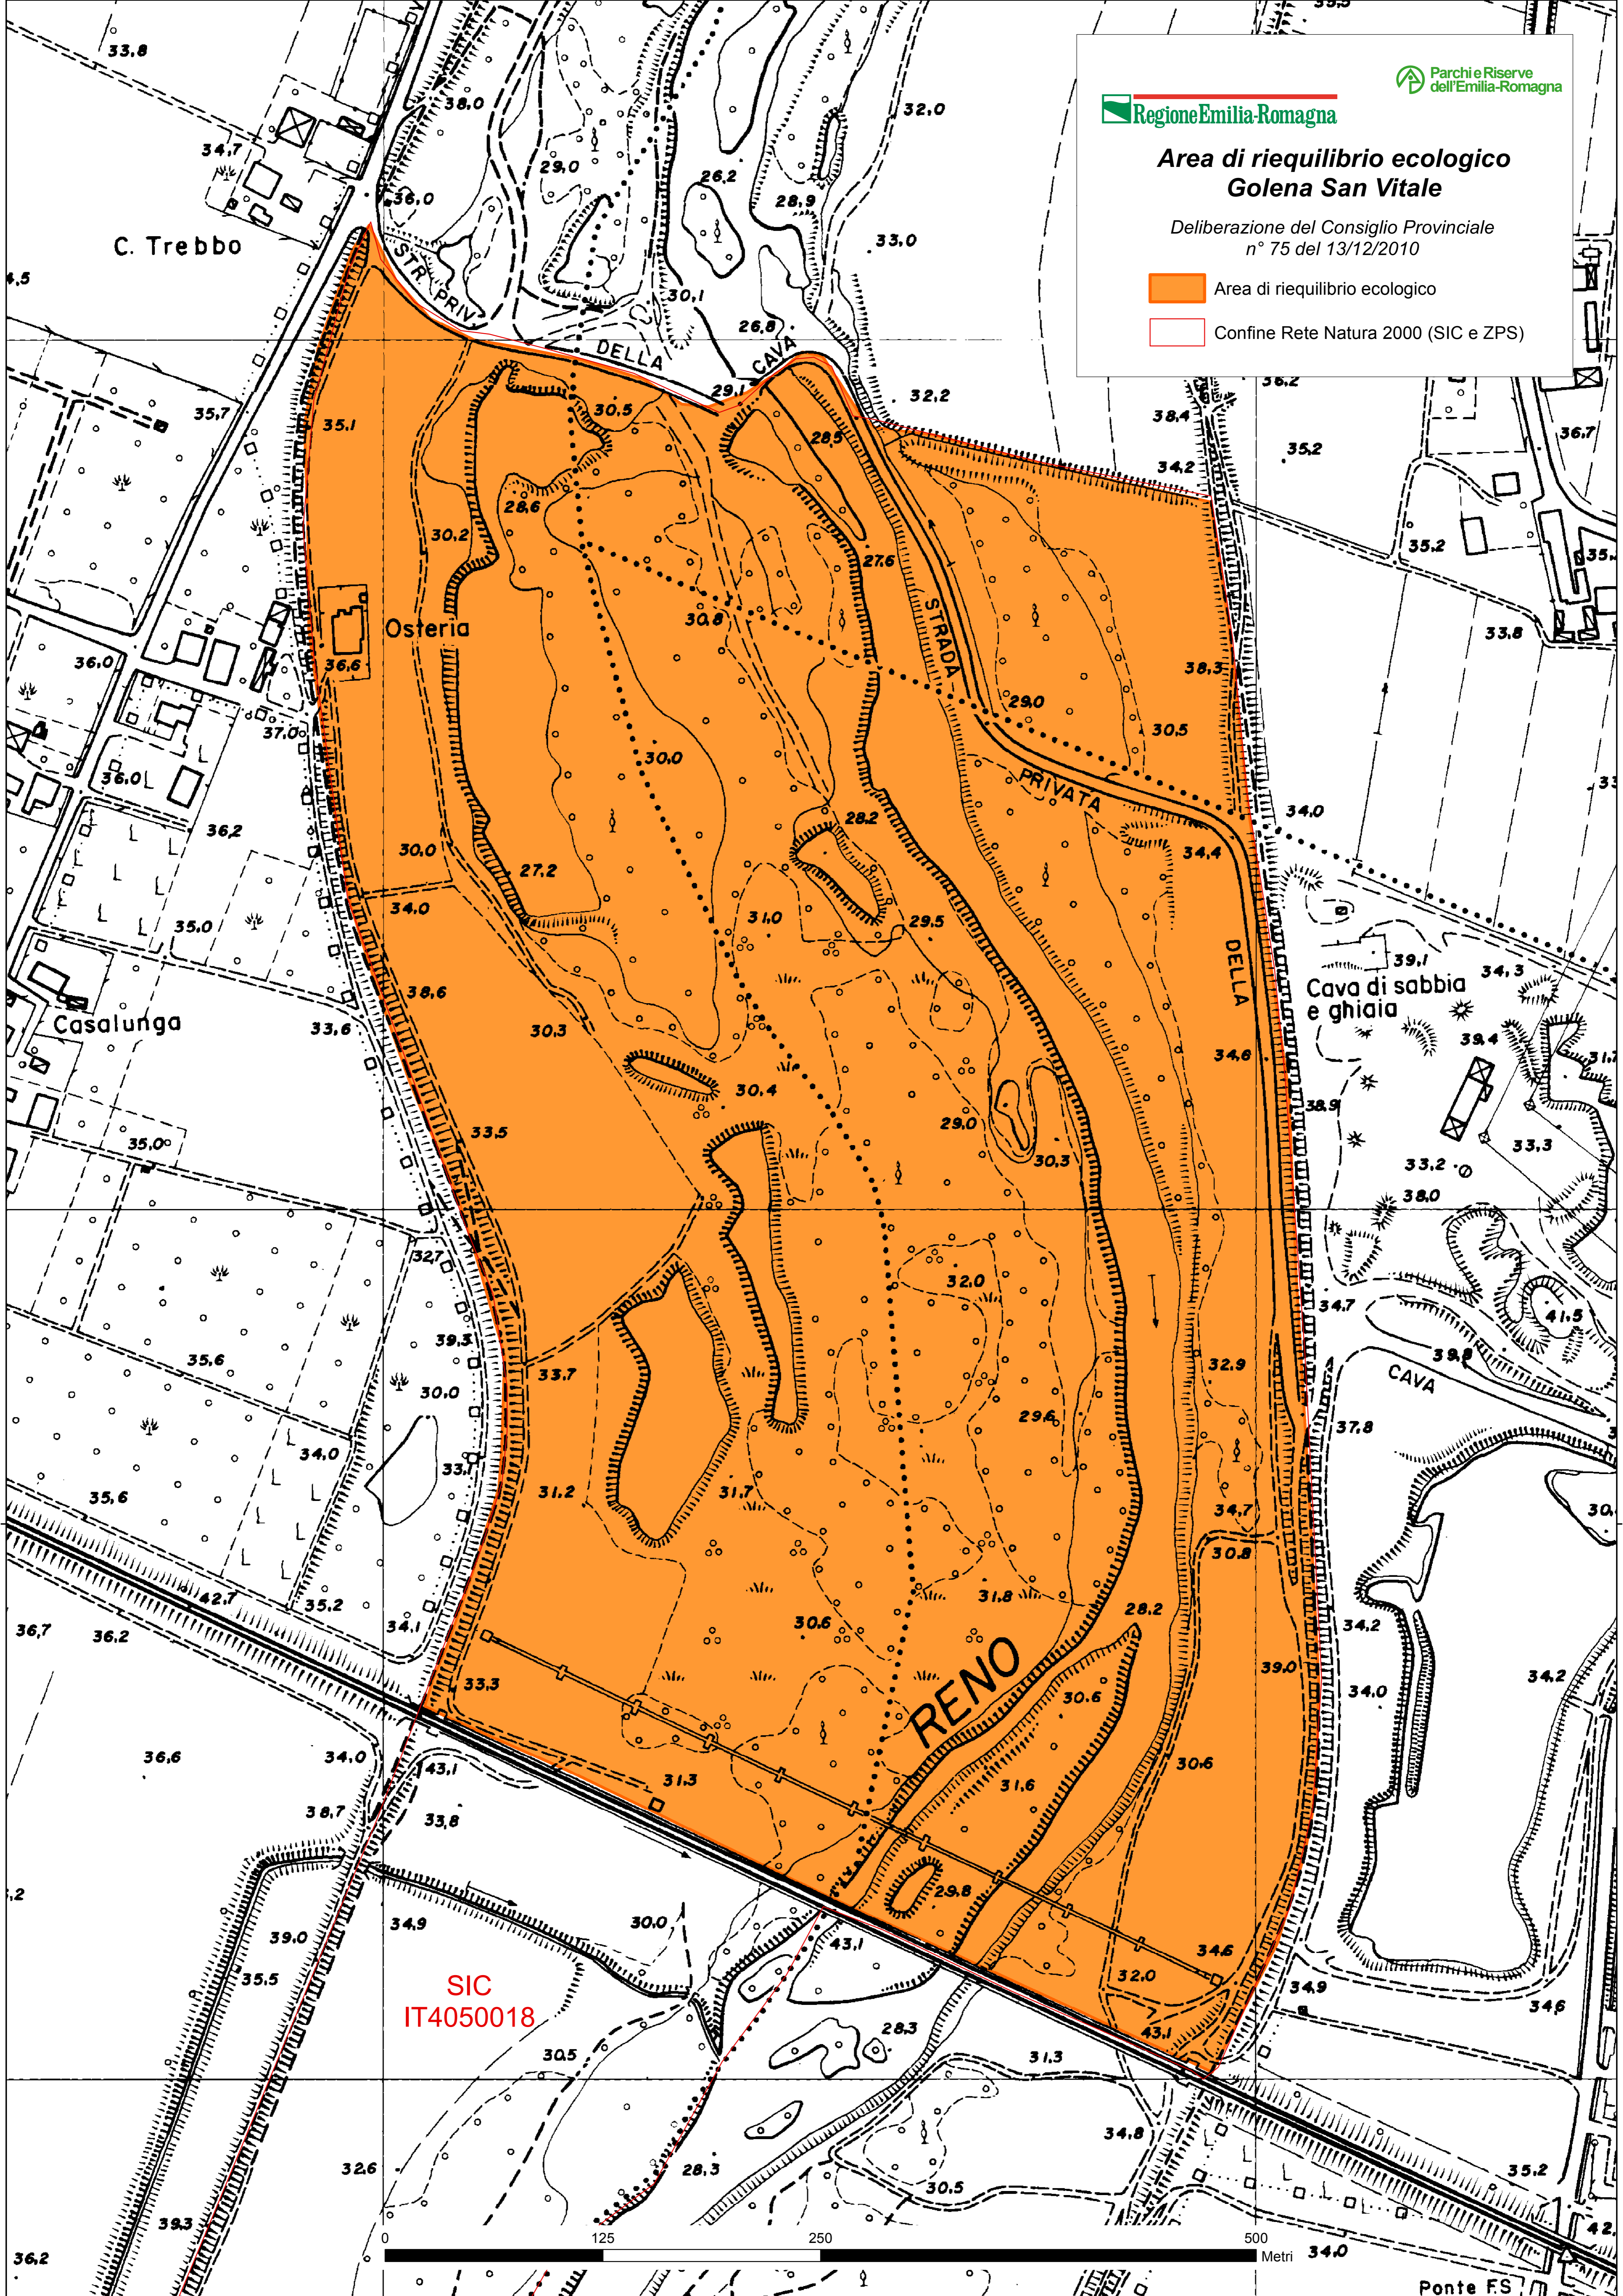

### Area di riequilibrio ecologico Golena San Vitale

Deliberazione del Consiglio Provinciale  
n° 75 del 13/12/2010

-  Area di riequilibrio ecologico
-  Confine Rete Natura 2000 (SIC e ZPS)

SIC  
IT4050018

500  
Metri

Ponte F.S.