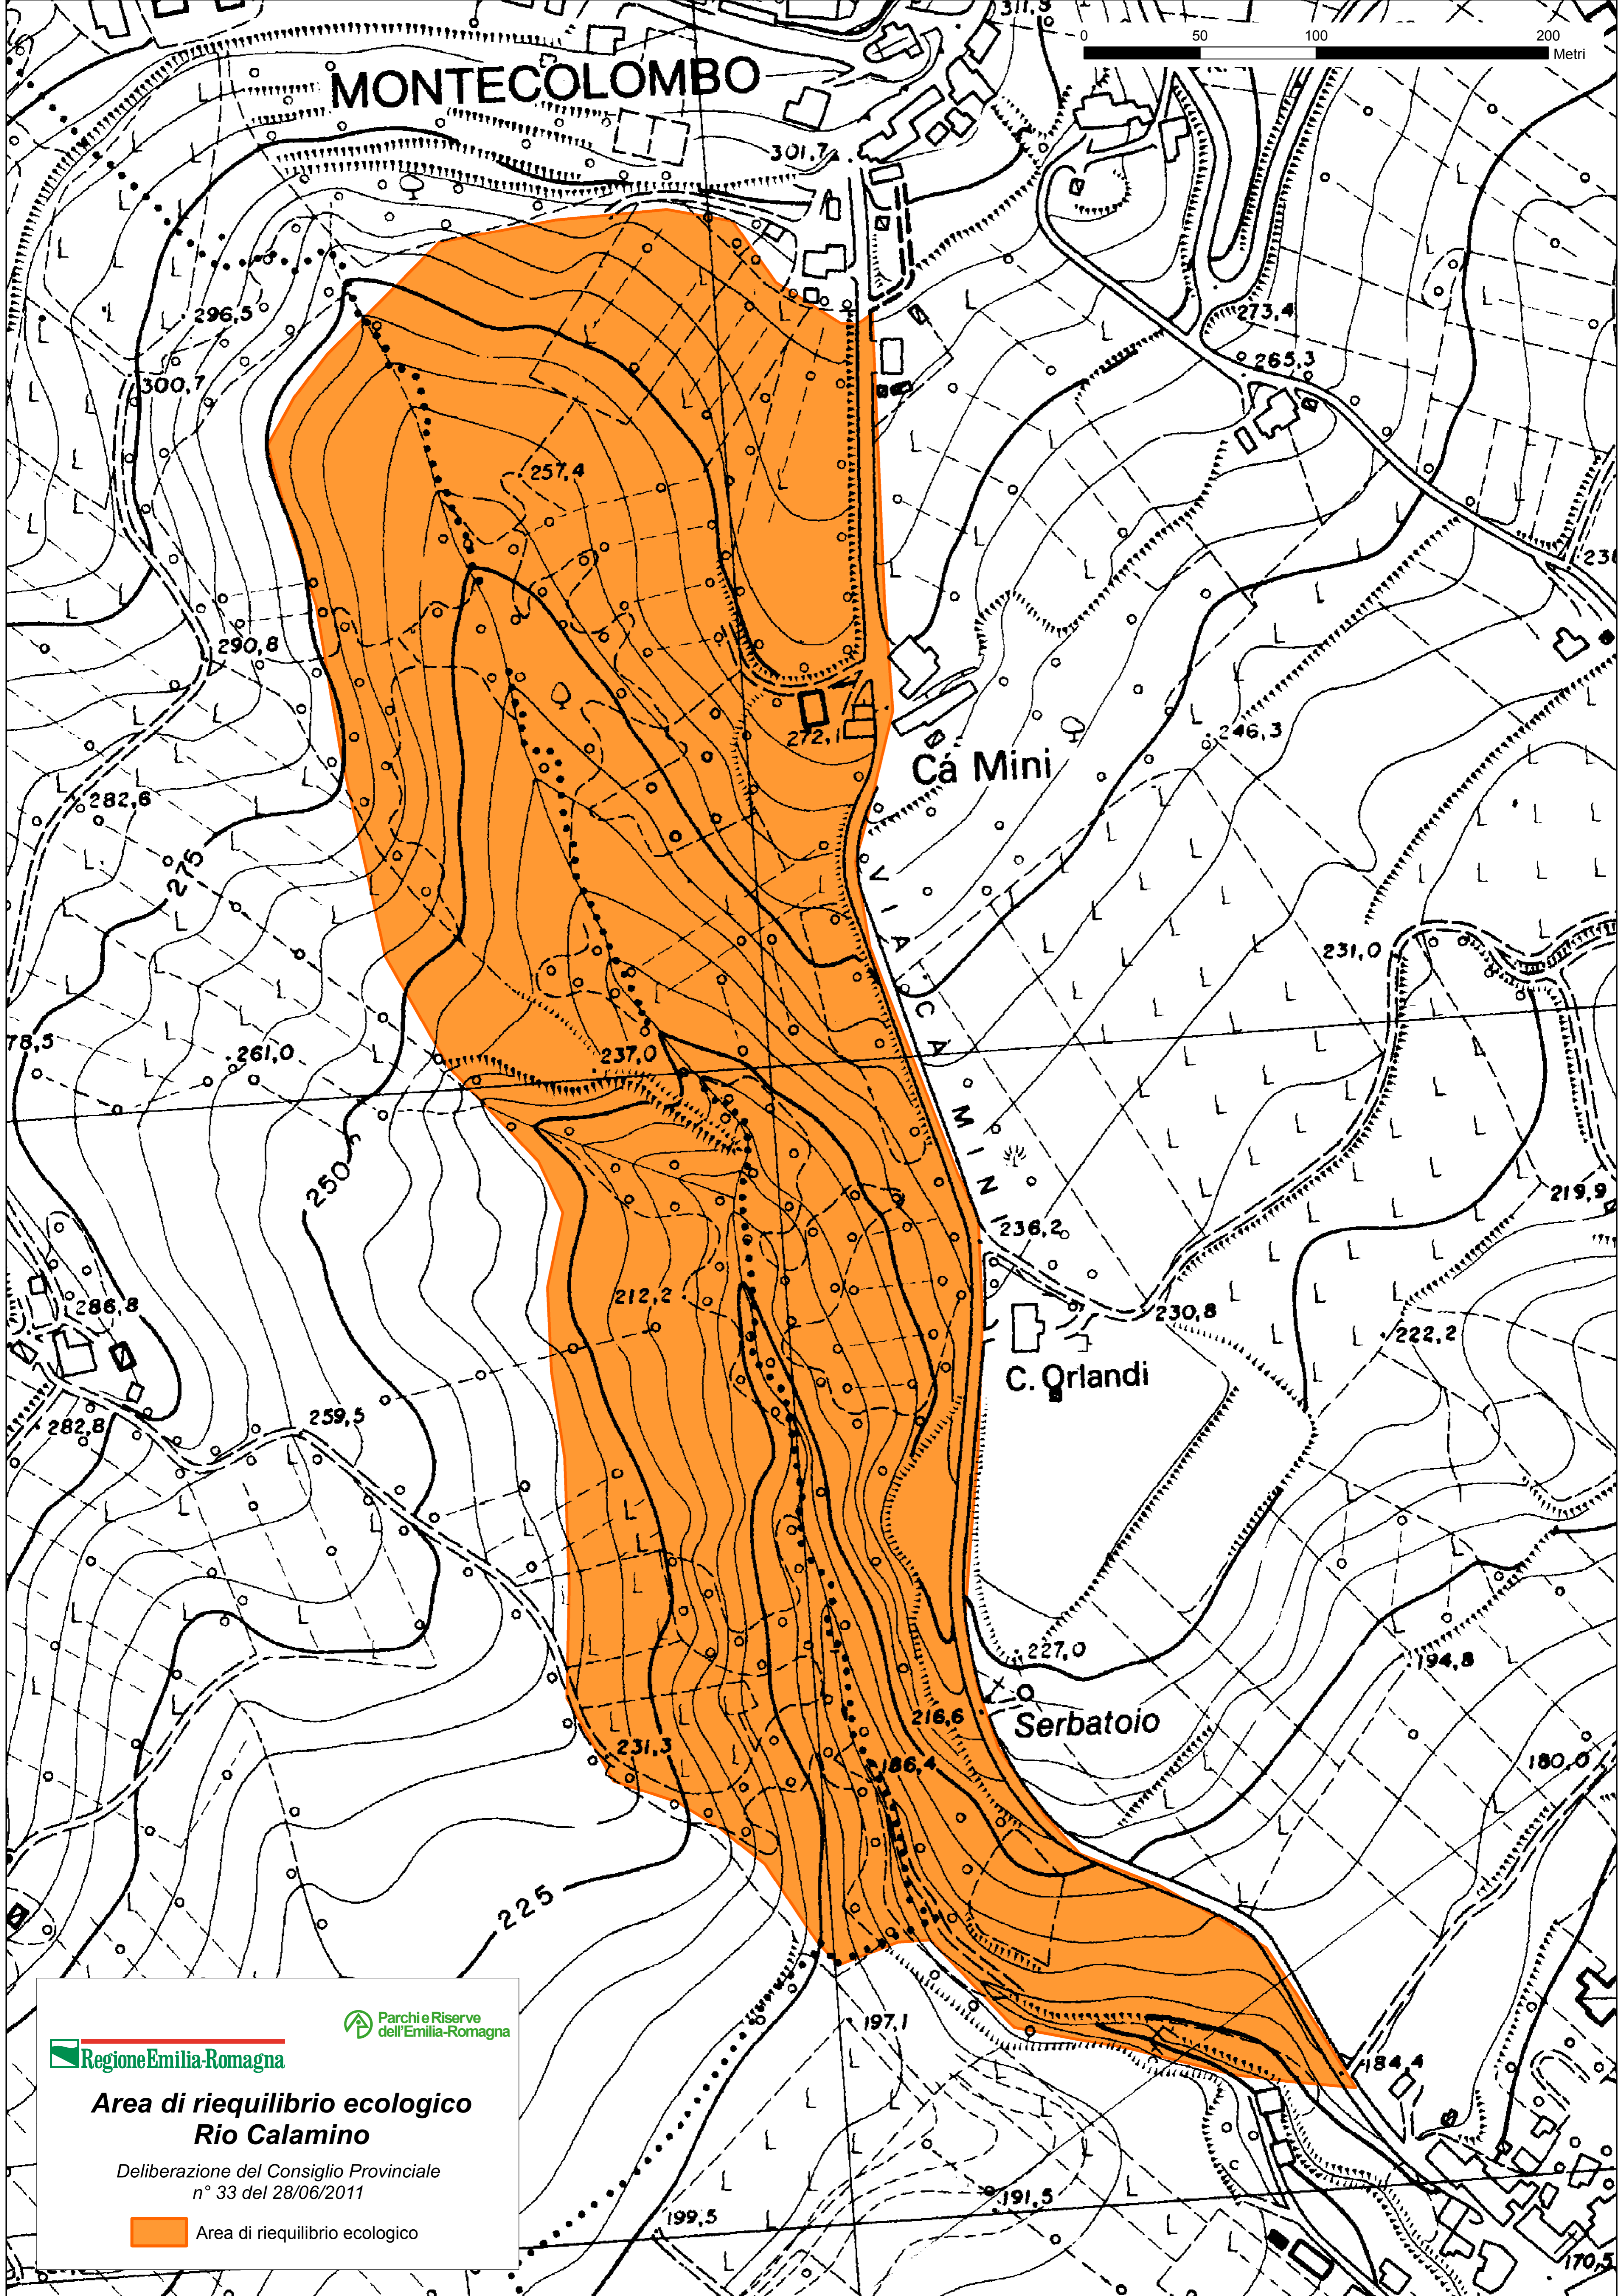

MONTECOLOMBO

Regione Emilia-Romagna

Parchi e Riserve dell'Emilia-Romagna

Area di riequilibrio ecologico Rio Calamino

Deliberazione del Consiglio Provinciale
n° 33 del 28/06/2011

 Area di riequilibrio ecologico