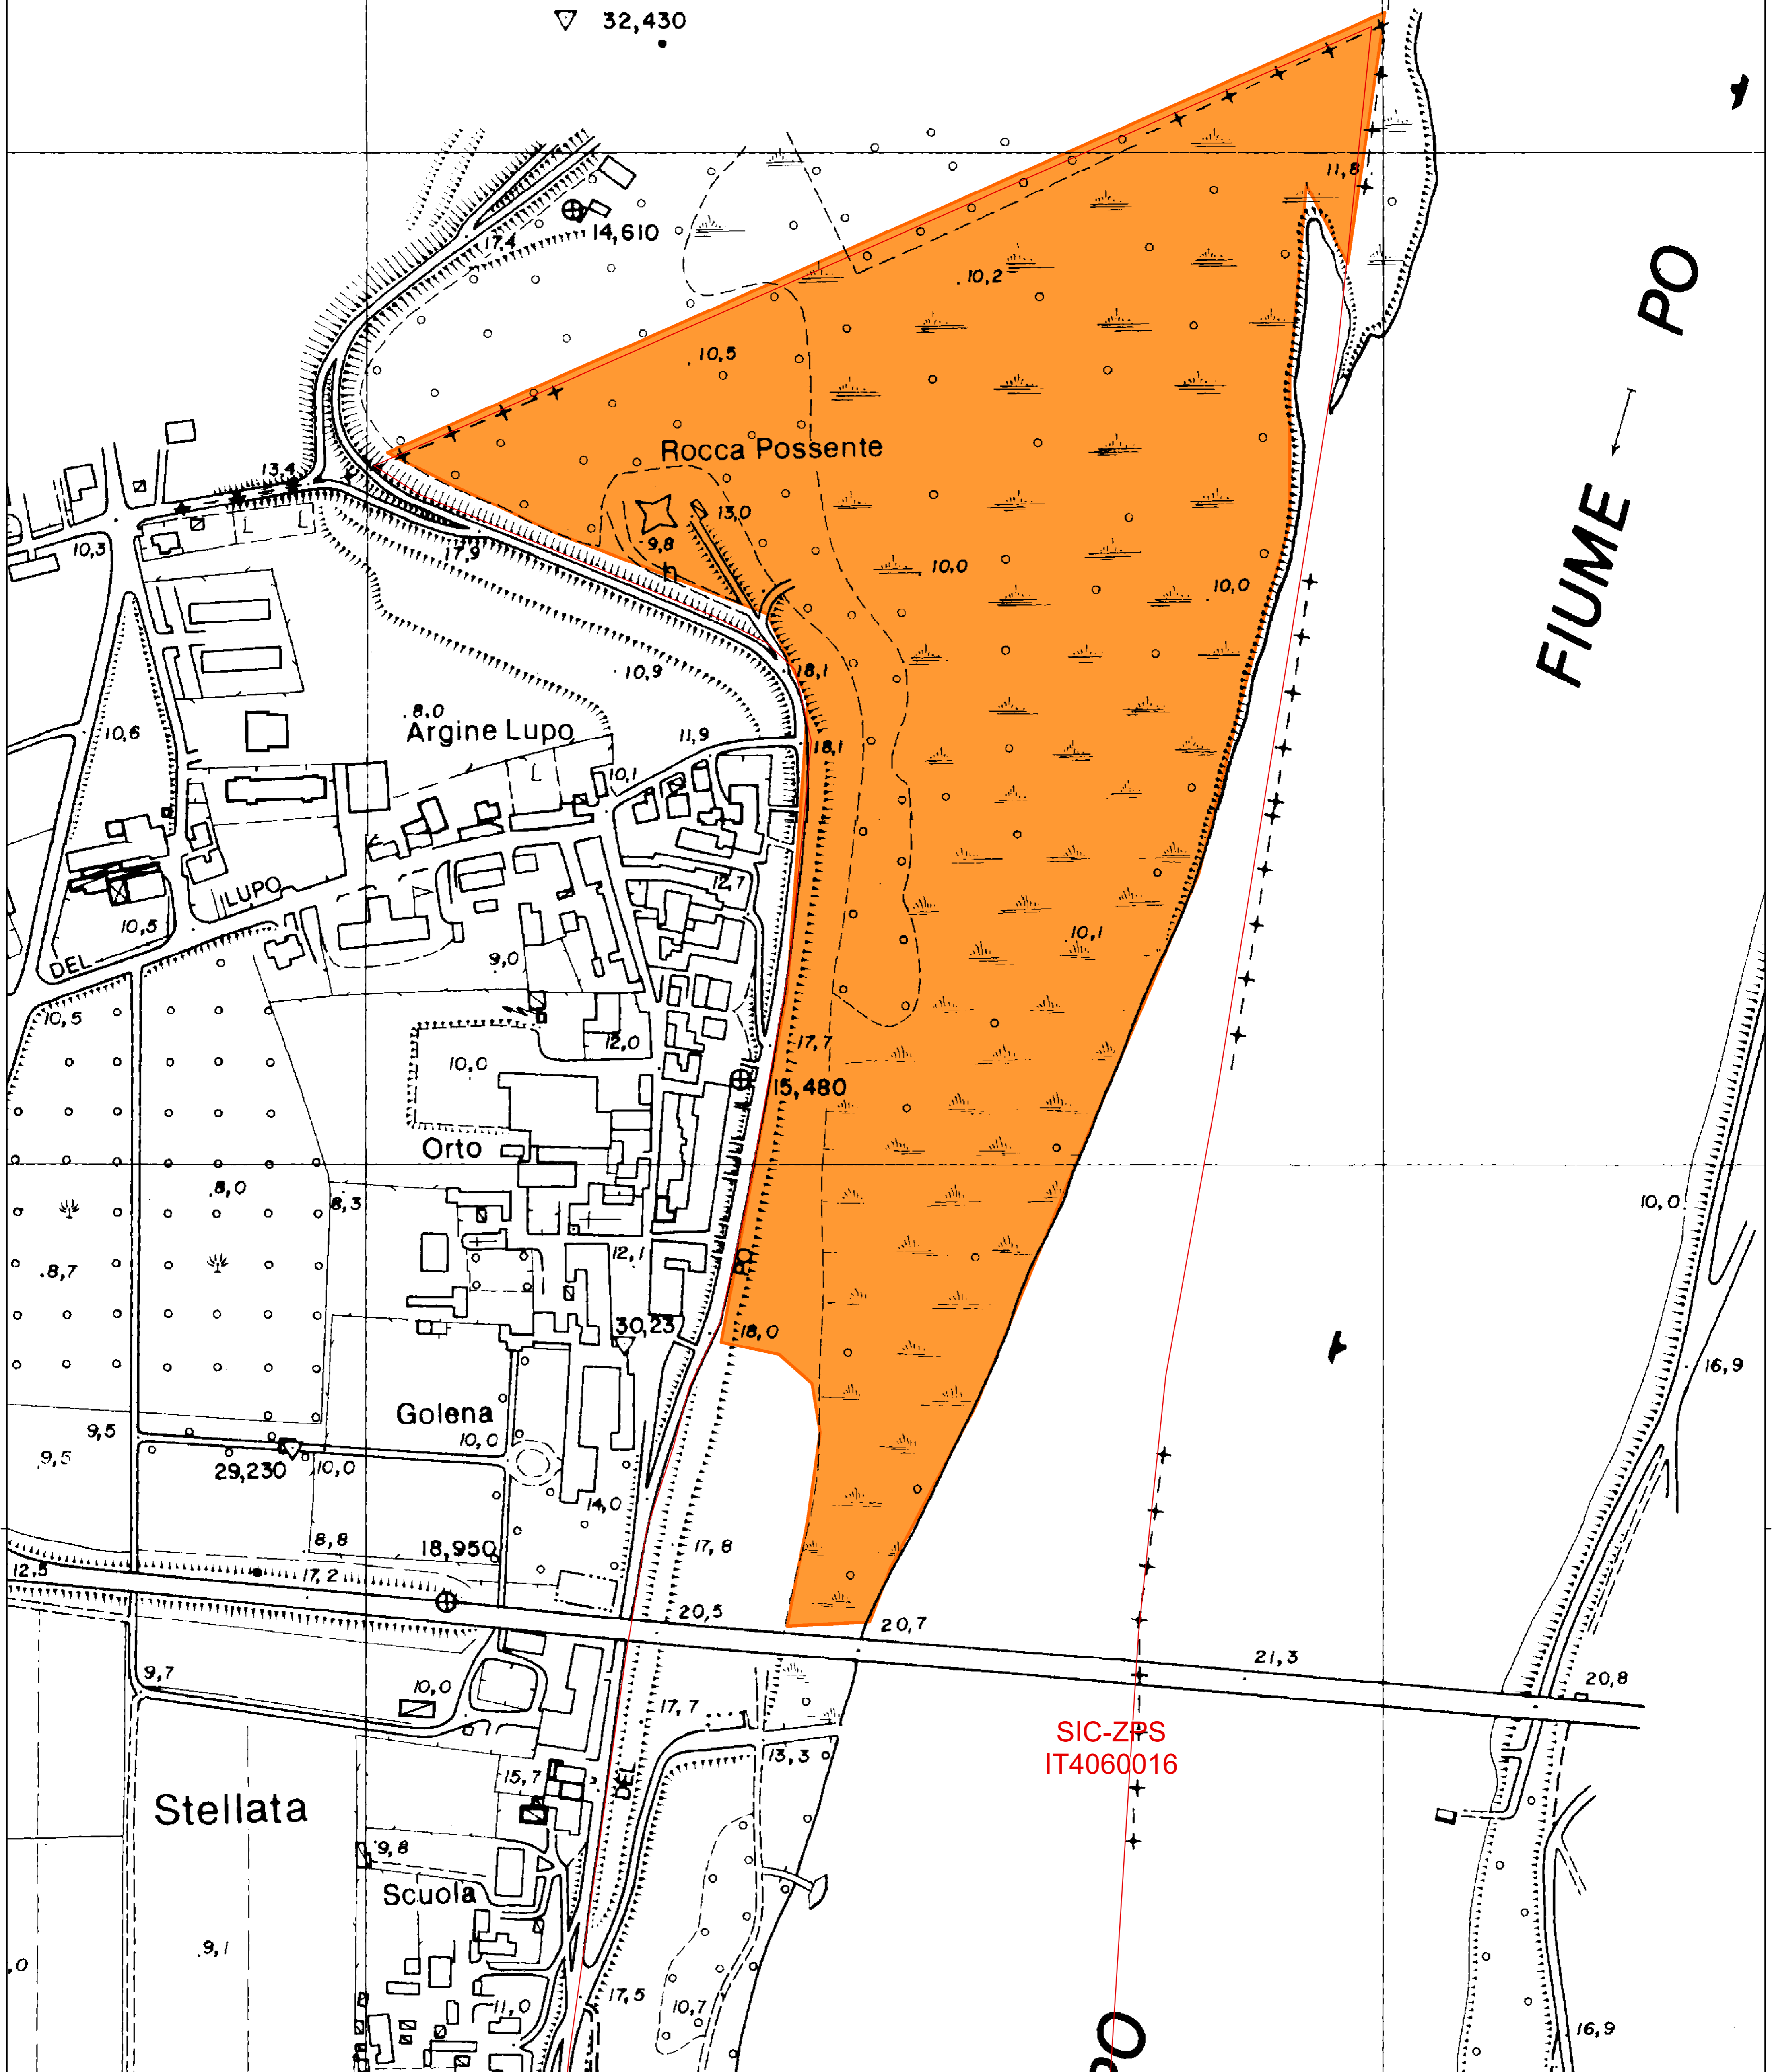

Area di riequilibrio ecologico Stellata

Deliberazione del Consiglio Provinciale
n° 10 del 23/02/2011

- Area di riequilibrio ecologico
- Confine Rete Natura 2000 (SIC e ZPS)

FIUME PO

SIC-ZPS
IT4060016

Stellata

Scuola

Golena

Orto

Argine Lupo

Rocca Possente