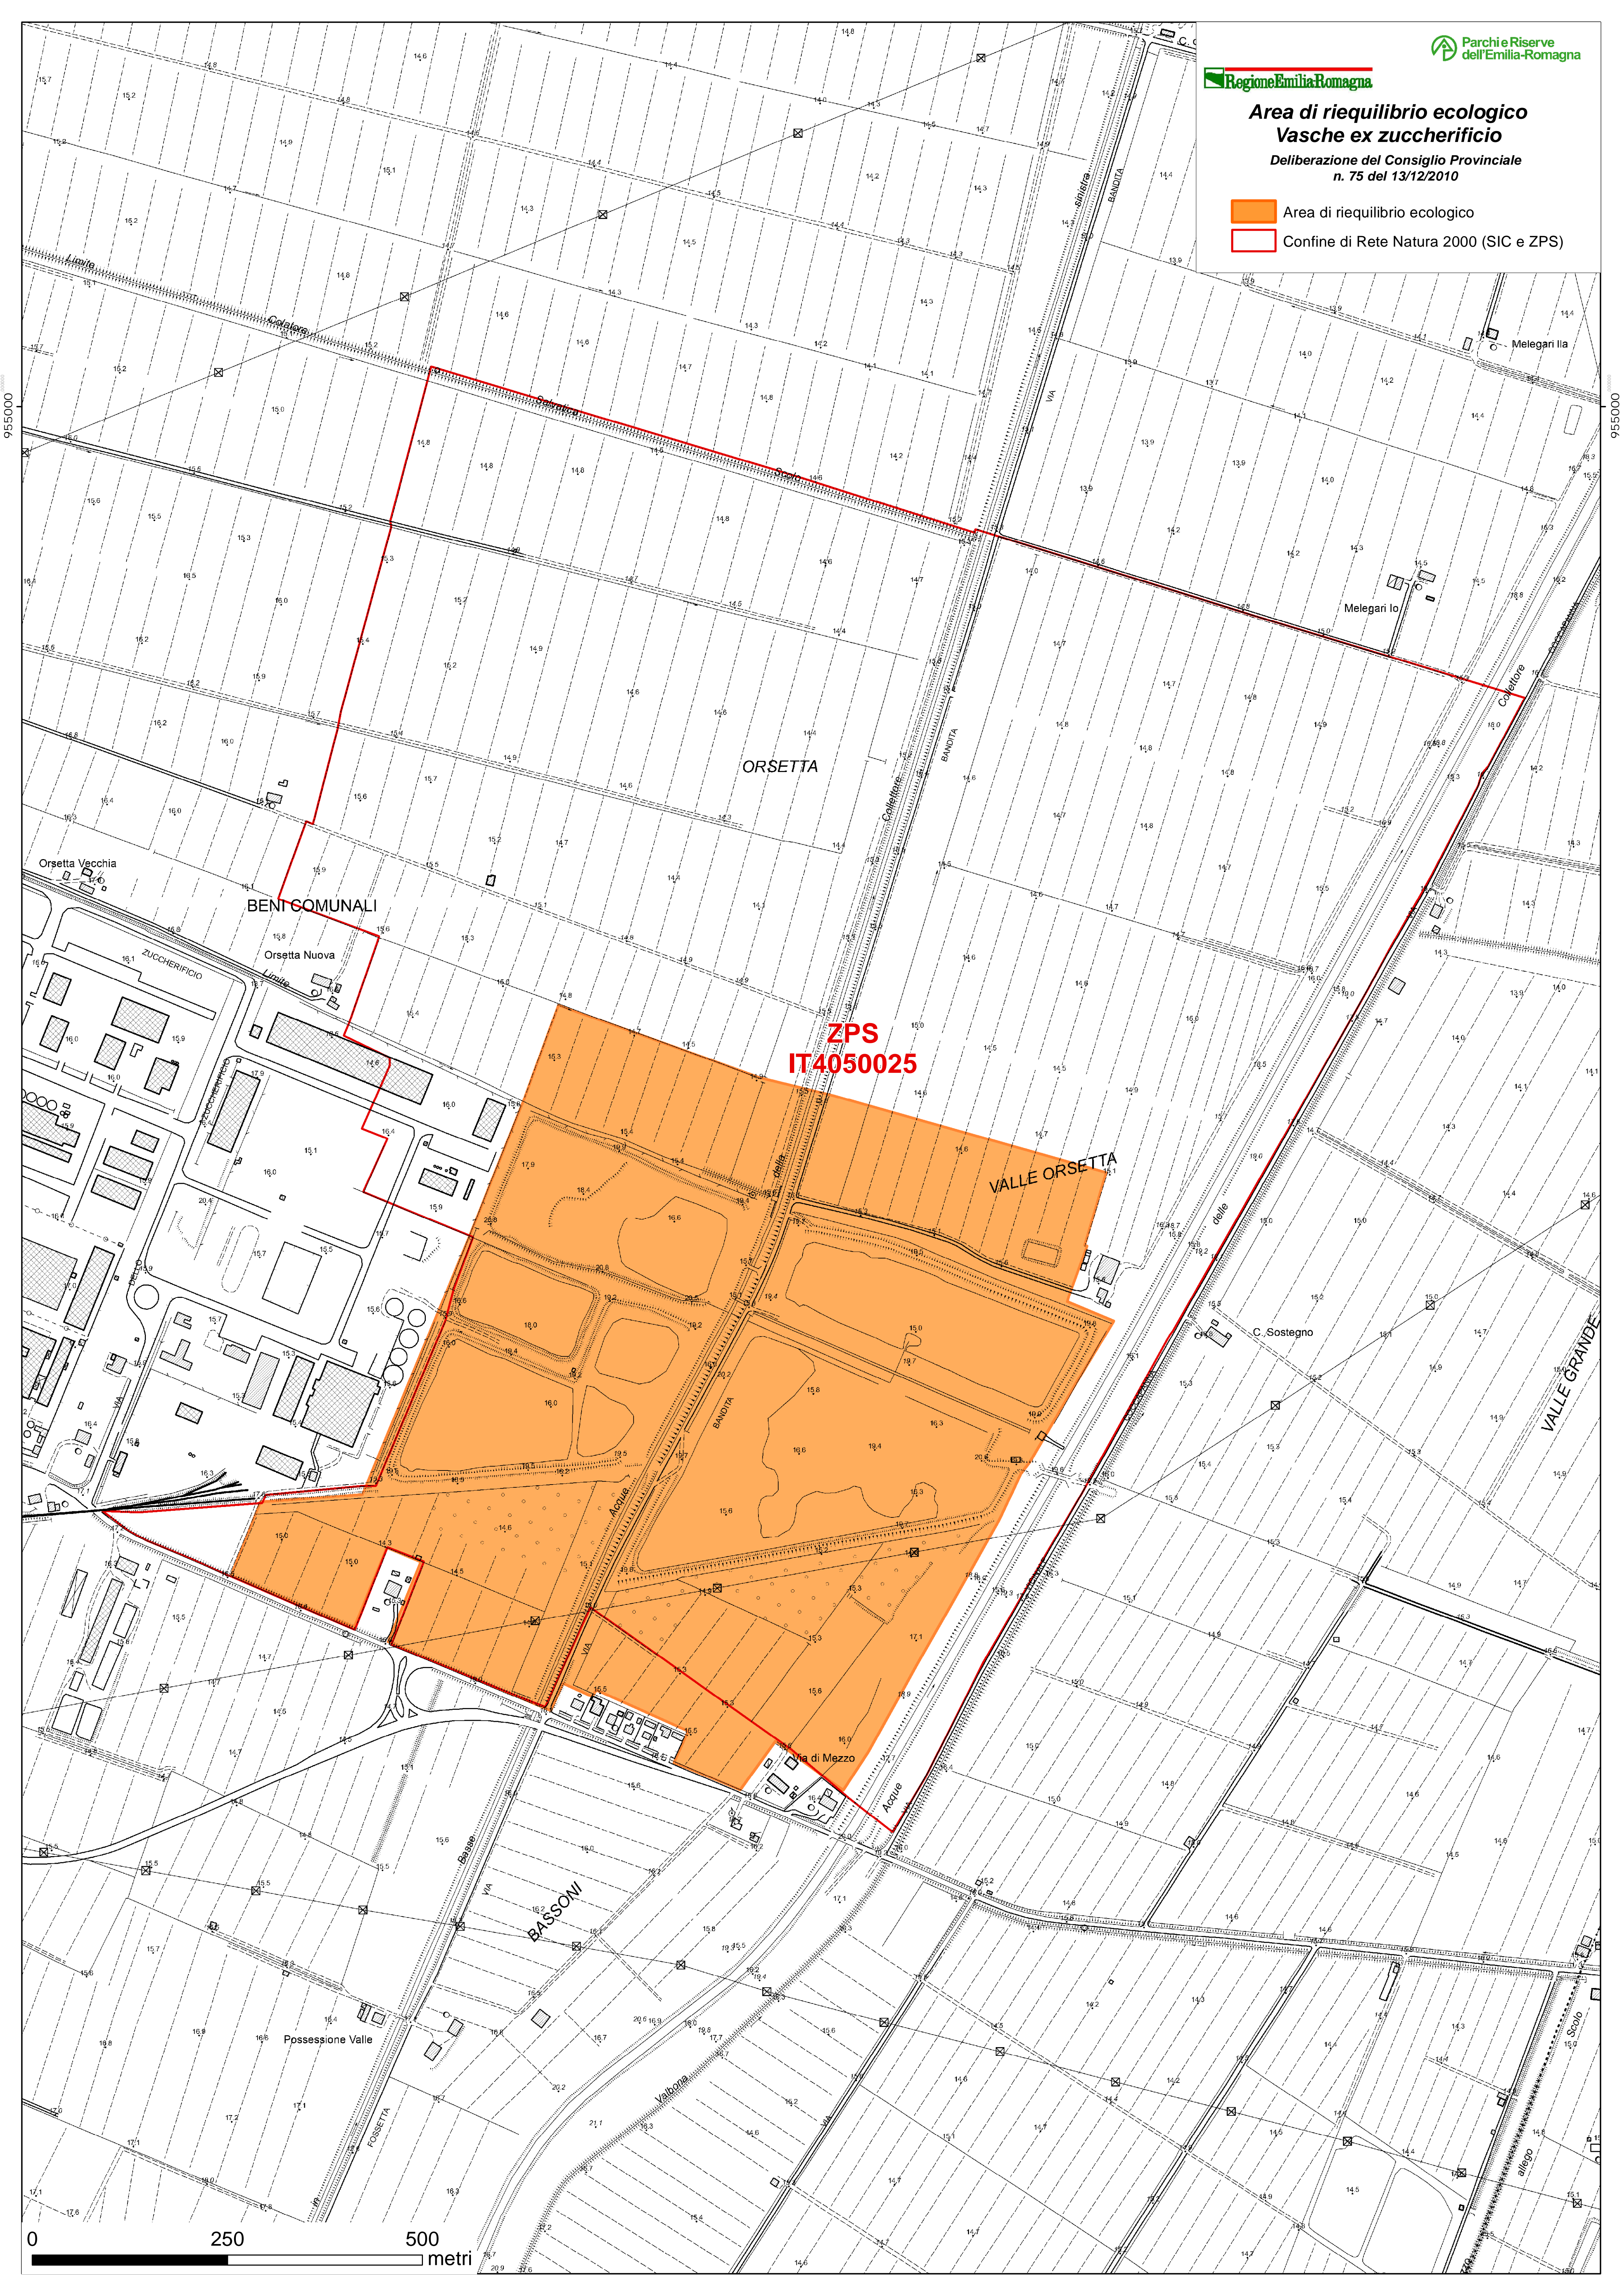

### Area di riequilibrio ecologico Vasche ex zuccherificio

Deliberazione del Consiglio Provinciale  
n. 75 del 13/12/2010

-  Area di riequilibrio ecologico
-  Confine di Rete Natura 2000 (SIC e ZPS)

**ZPS  
IT4050025**