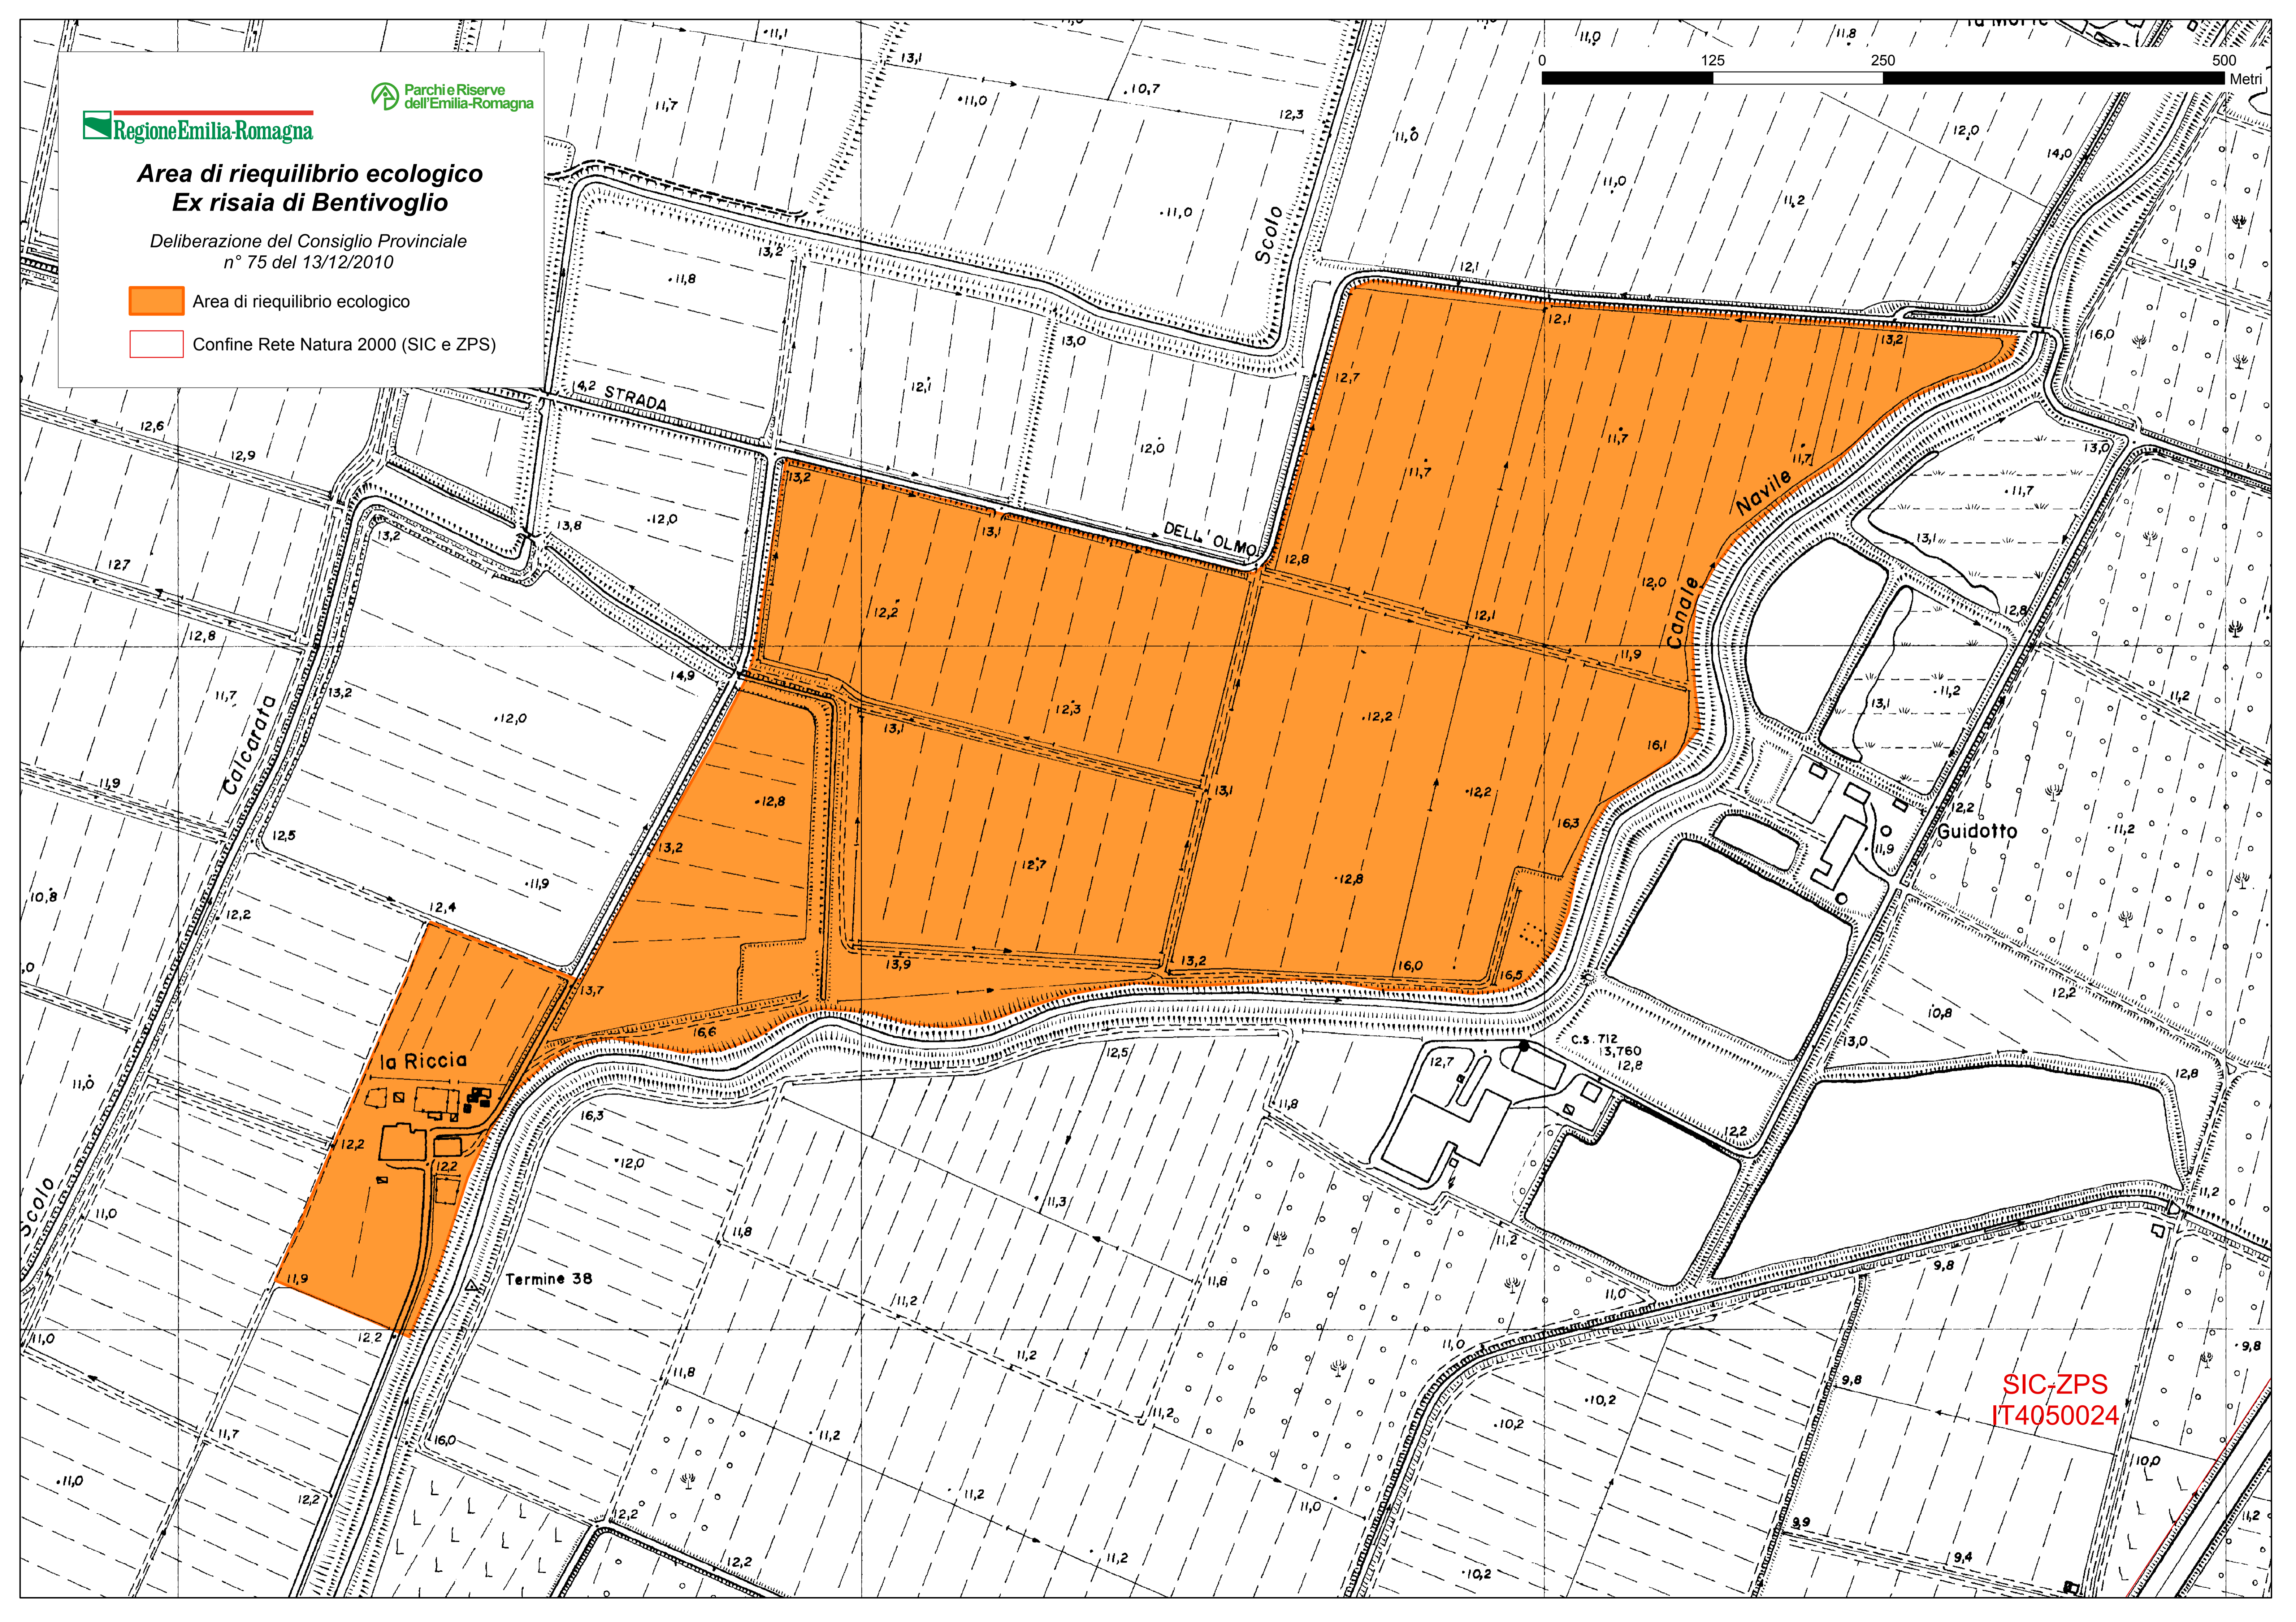

Area di riequilibrio ecologico Ex risaia di Bentivoglio

Deliberazione del Consiglio Provinciale
n° 75 del 13/12/2010

-  Area di riequilibrio ecologico
-  Confine Rete Natura 2000 (SIC e ZPS)

SIC-ZPS
IT4050024