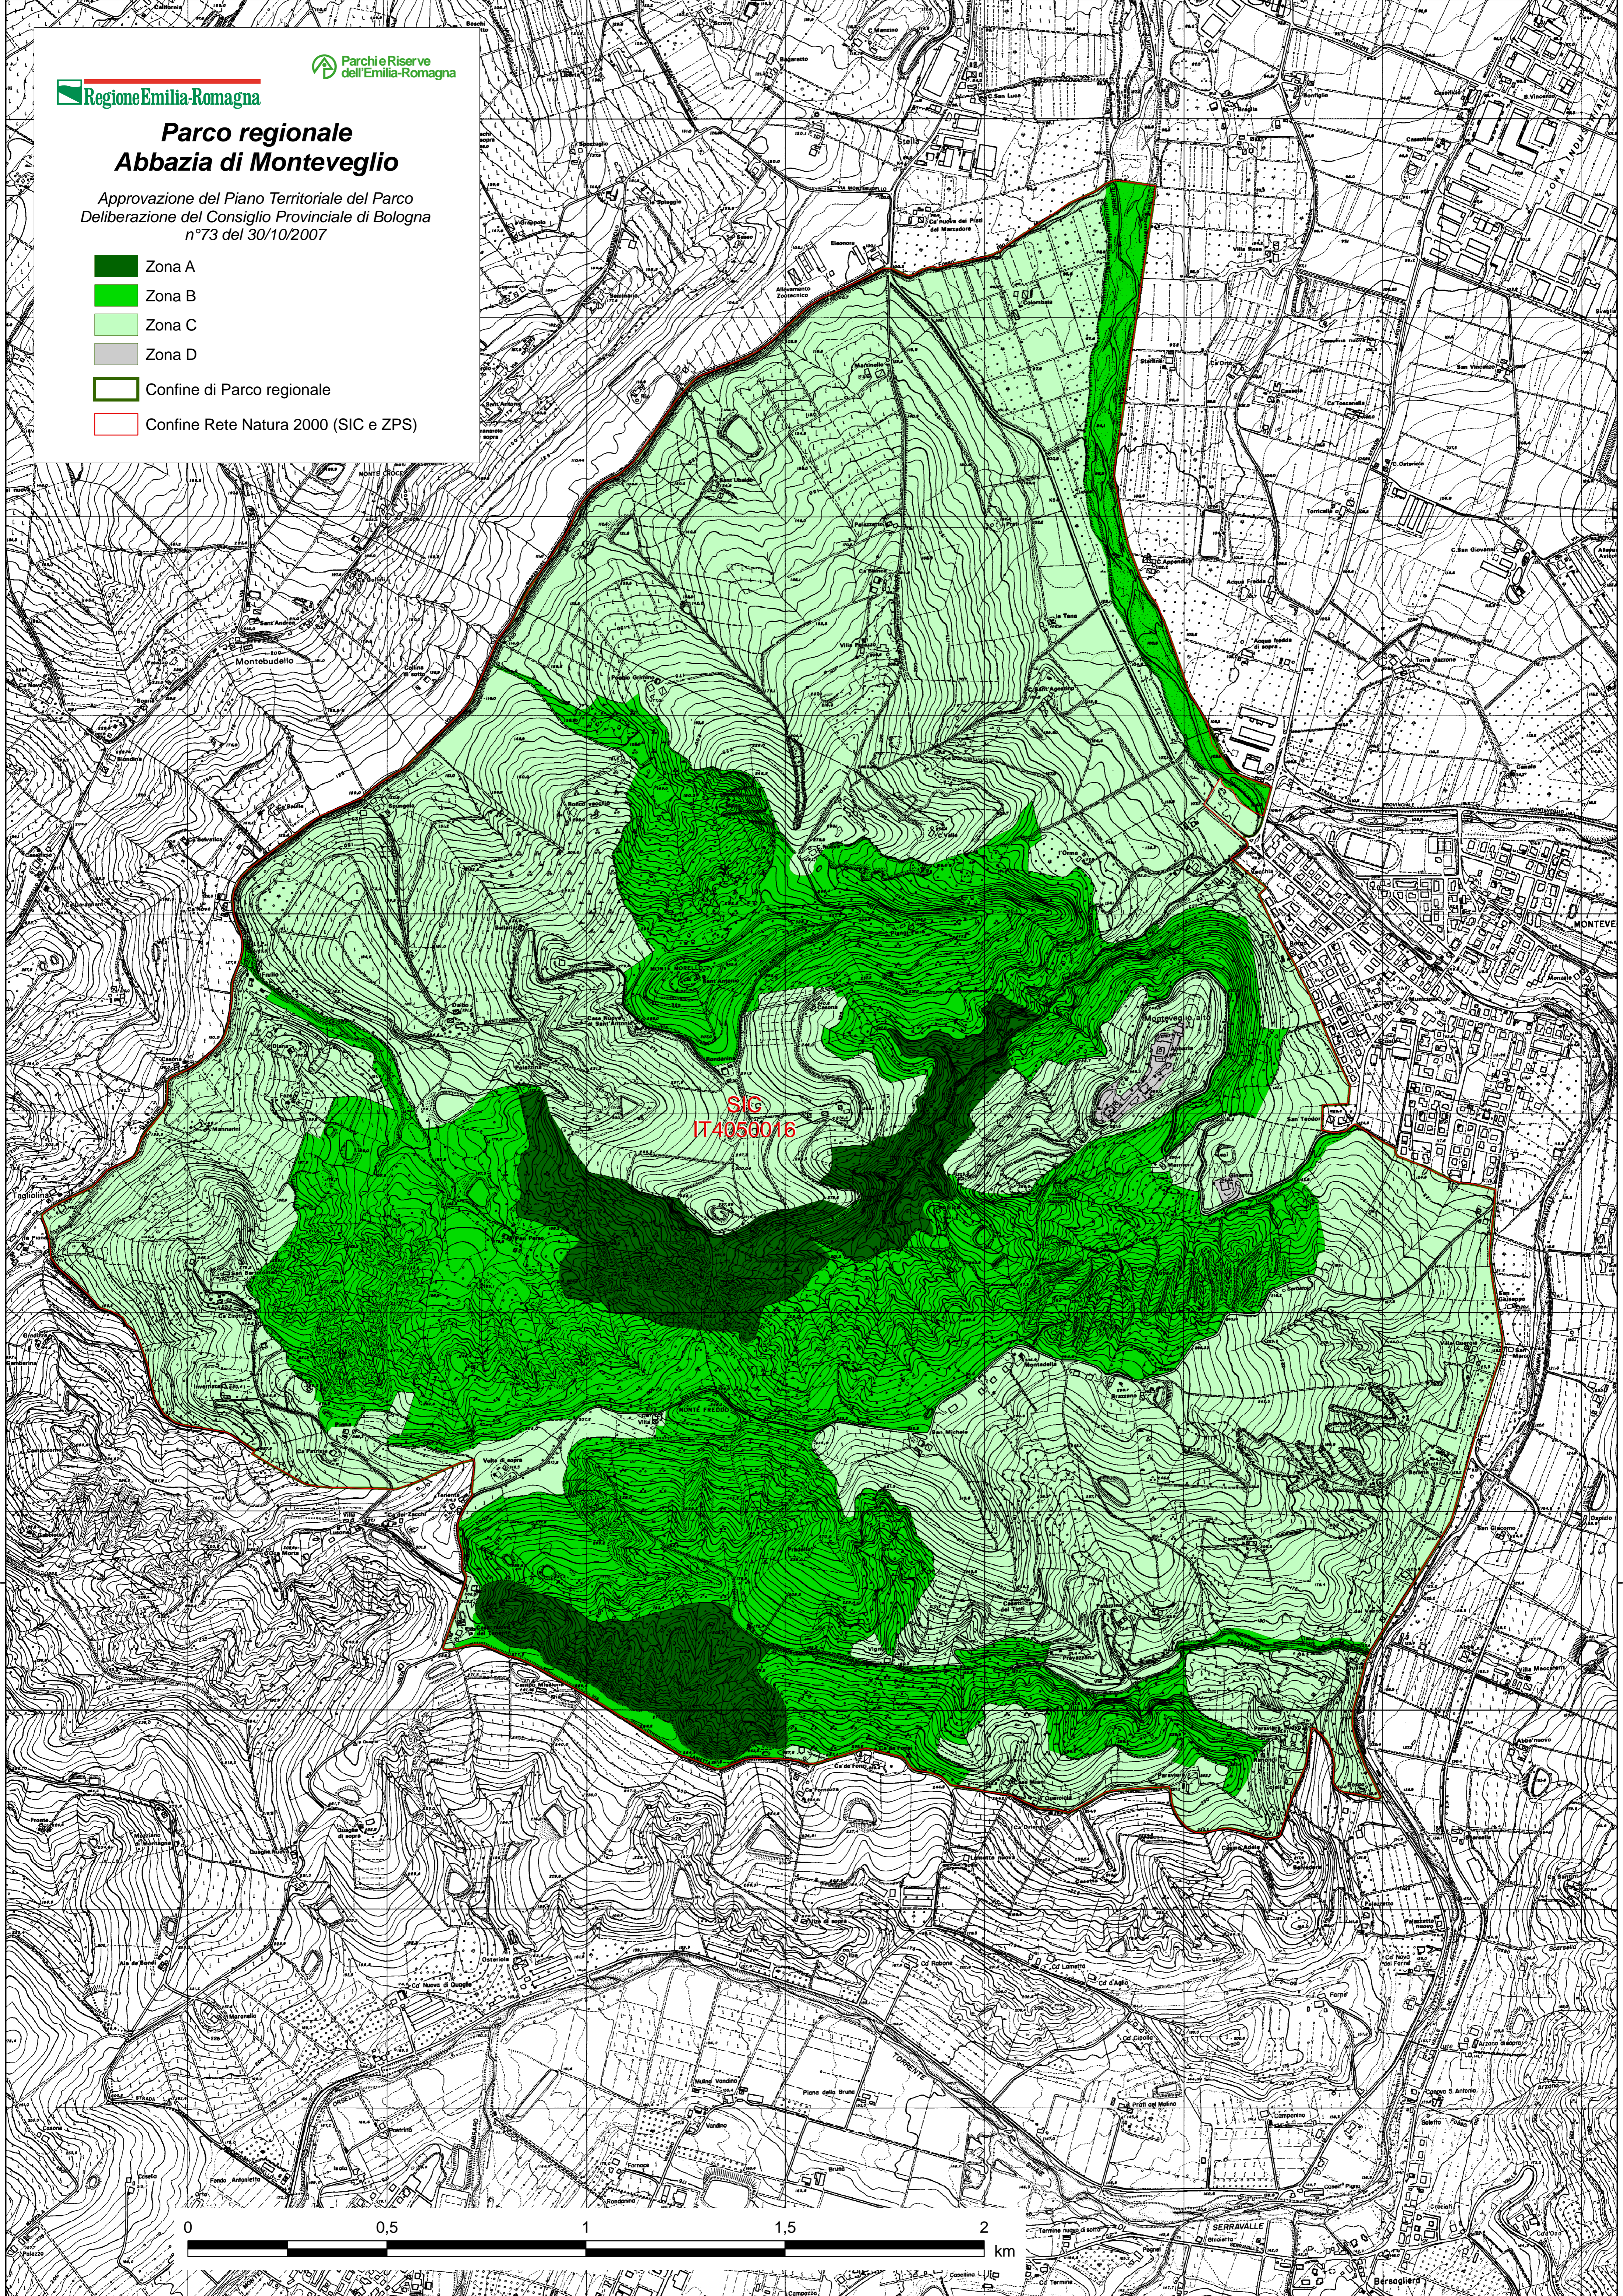

Parco regionale Abbazia di Monteveglio

Approvazione del Piano Territoriale del Parco
Deliberazione del Consiglio Provinciale di Bologna
n°73 del 30/10/2007

- Zona A
- Zona B
- Zona C
- Zona D
- Confine di Parco regionale
- Confine Rete Natura 2000 (SIC e ZPS)