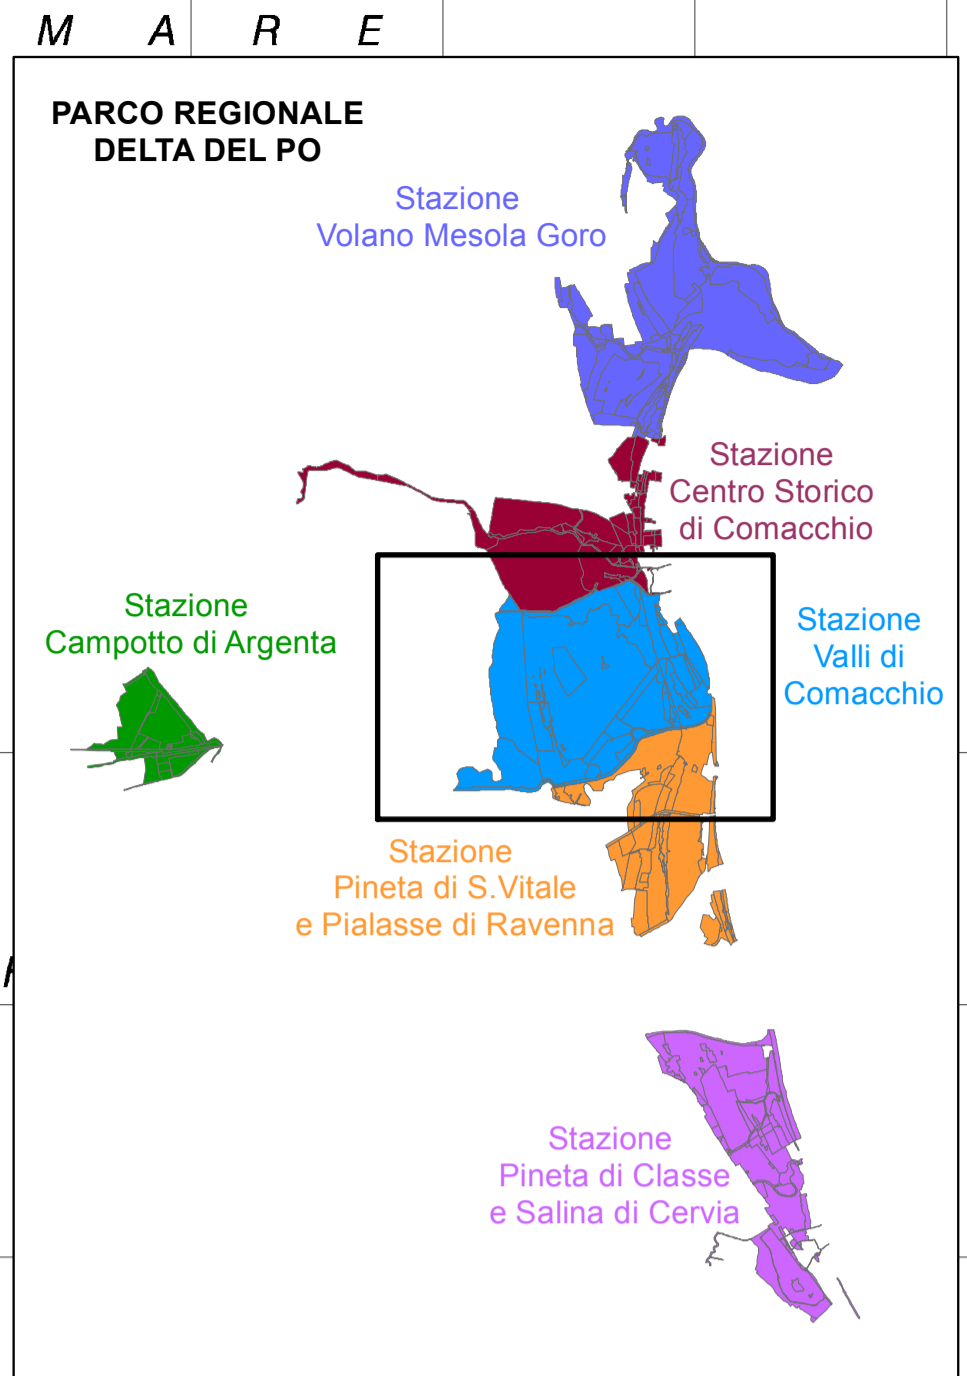

Parco regionale Delta del Po
Stazione Centro Storico di Comacchio

Parco regionale Delta del Po
Stazione Pineta di S. Vitale
e Pialasse di Ravenna

ZPS
IT4060008

SIC-ZPS
IT4060002

SIC-ZPS
IT4060003

SIC-ZPS
IT4070021

SIC-ZPS
IT4070003

SIC-ZPS
IT4070001

SIC-ZPS
IT4070002

SIC-ZPS
IT4070004

SIC-ZPS
IT4070005

Riserva statale
Sacca di Bellocchio II
(porzione esterna al Parco)

Riserva statale
Sacca di Bellocchio
(porzione esterna al Parco)

Riserva statale
Pineta di Ravenna
(porzione esterna al Parco)

M A R E

A D R I A T I C O