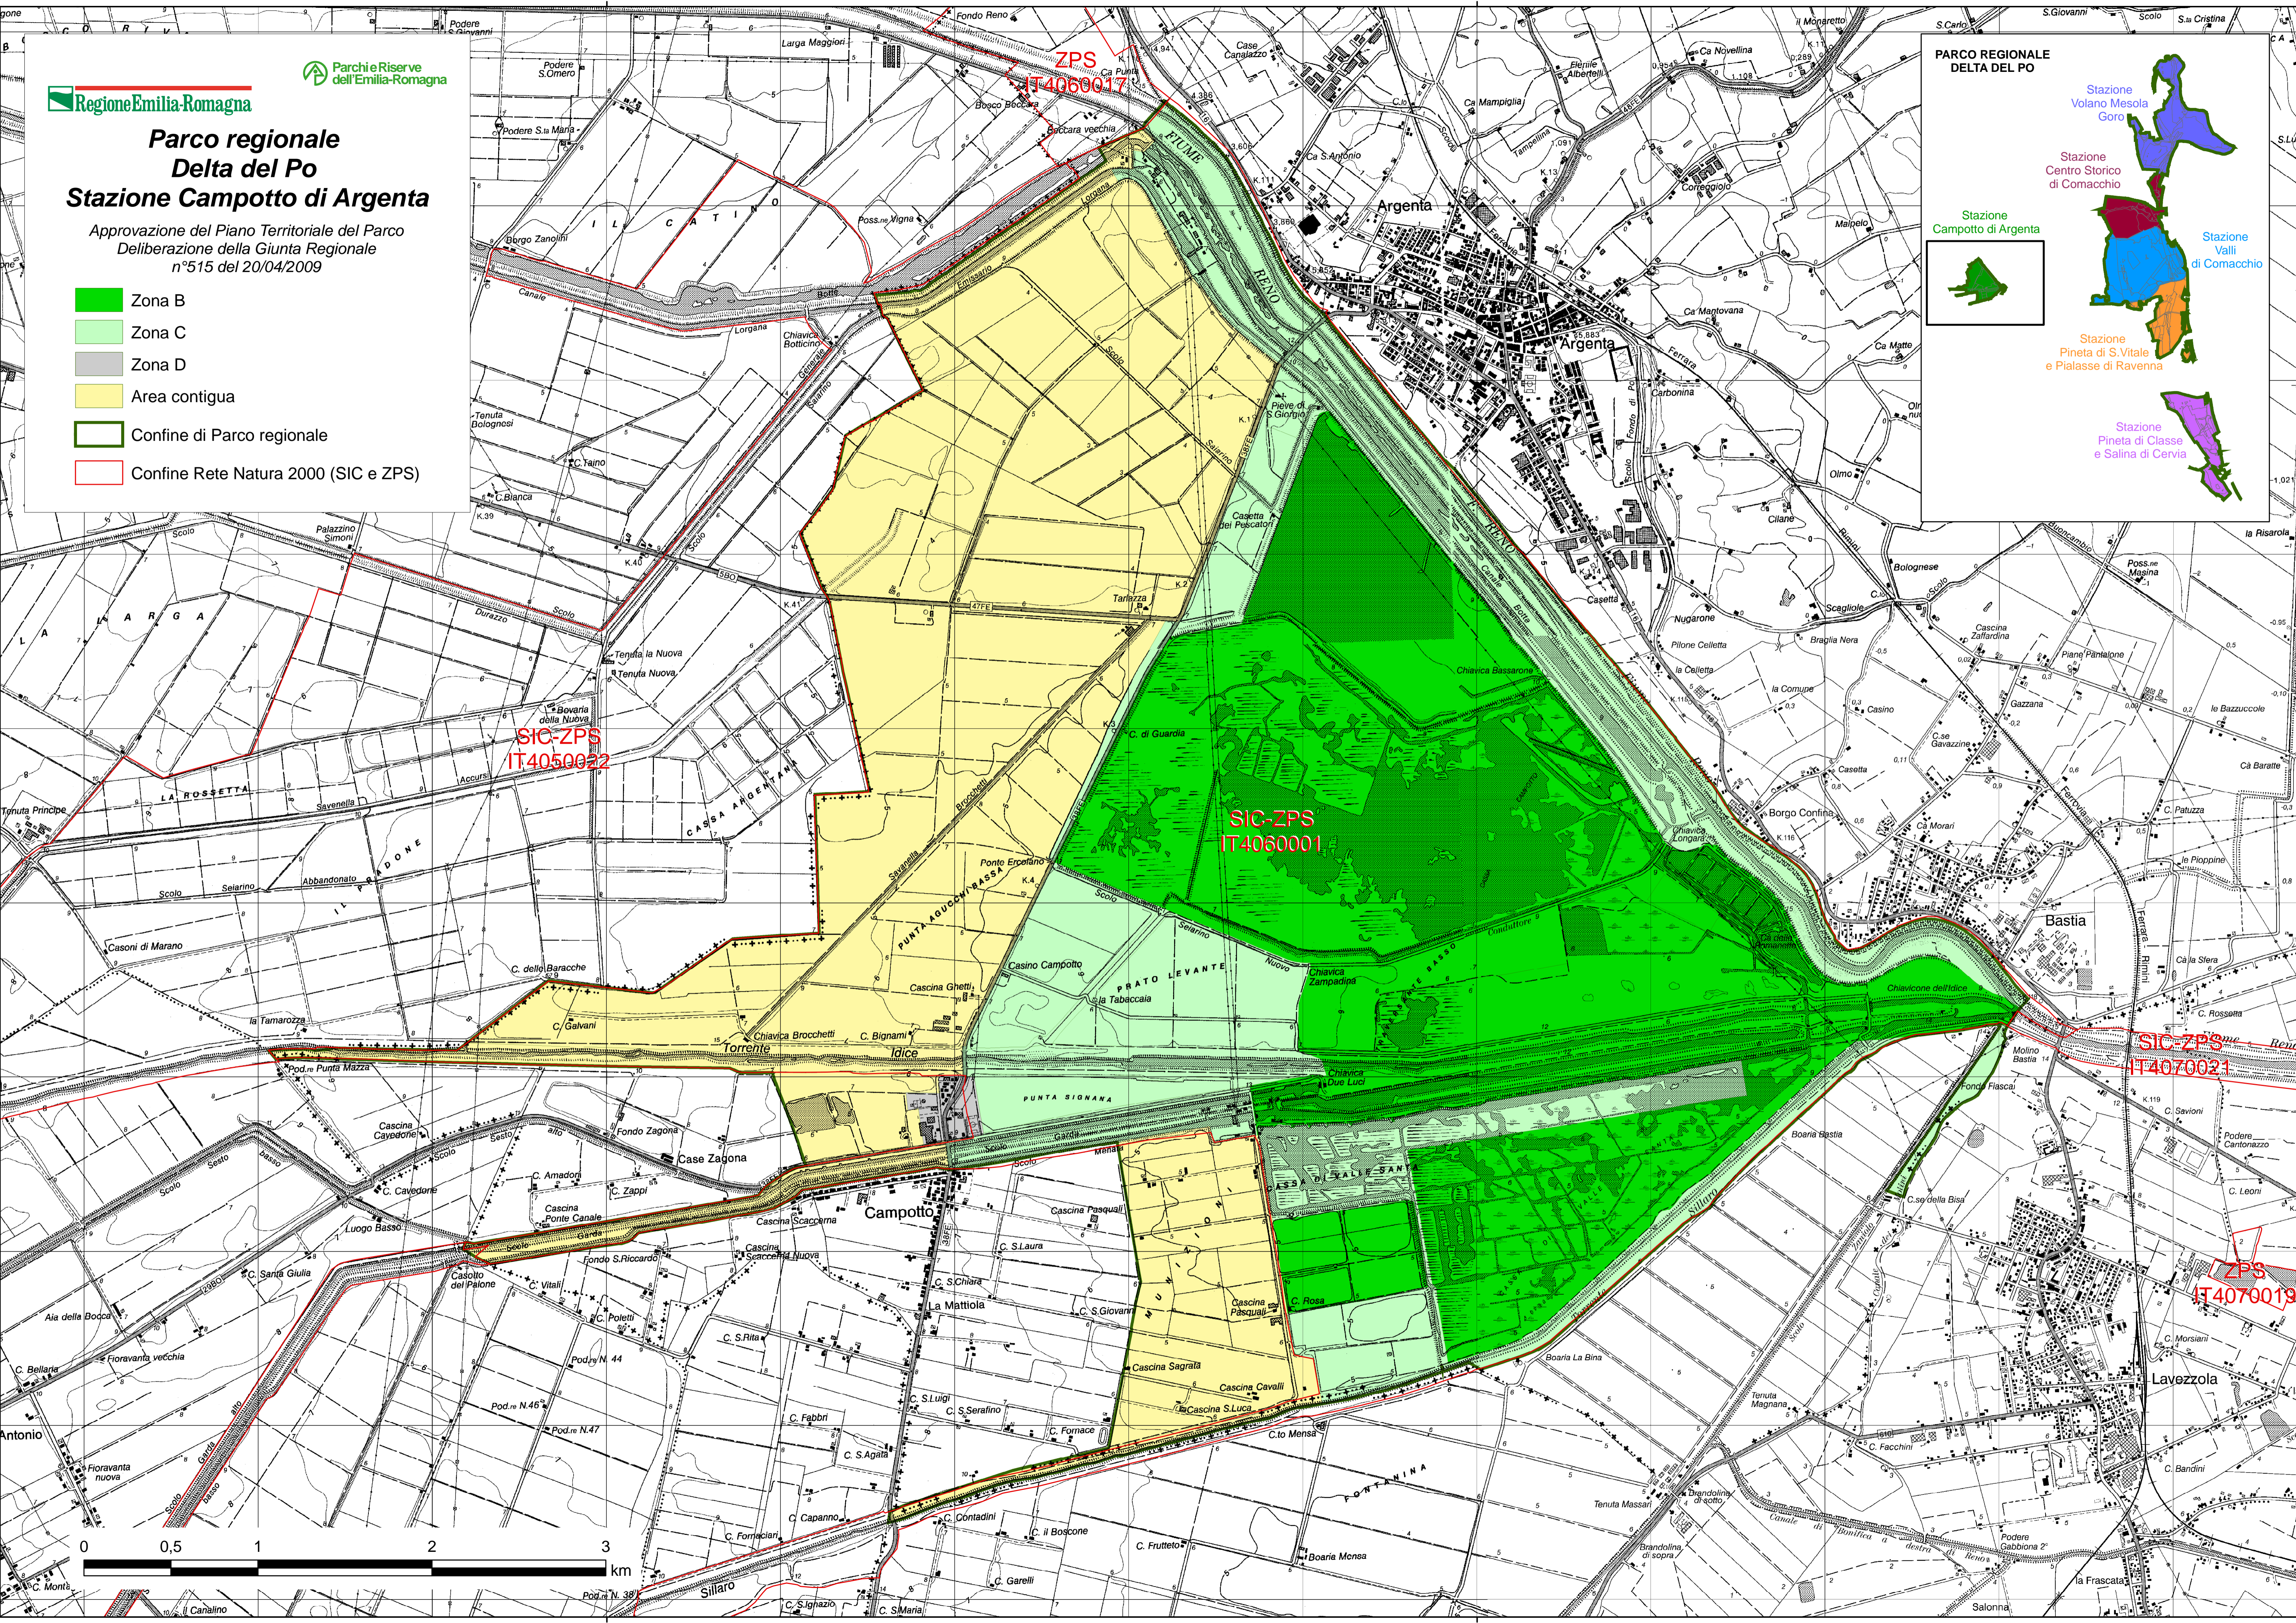

Parco regionale Delta del Po Stazione Campotto di Argenta

Approvazione del Piano Territoriale del Parco
Deliberazione della Giunta Regionale
n°515 del 20/04/2009

- Zona B
- Zona C
- Zona D
- Area contigua
- Confine di Parco regionale
- Confine Rete Natura 2000 (SIC e ZPS)

ZPS
IT4069017

SIC-ZPS
IT4050022

SIC-ZPS
IT4060001

SIC-ZPS
IT4070021

ZPS
IT4079019