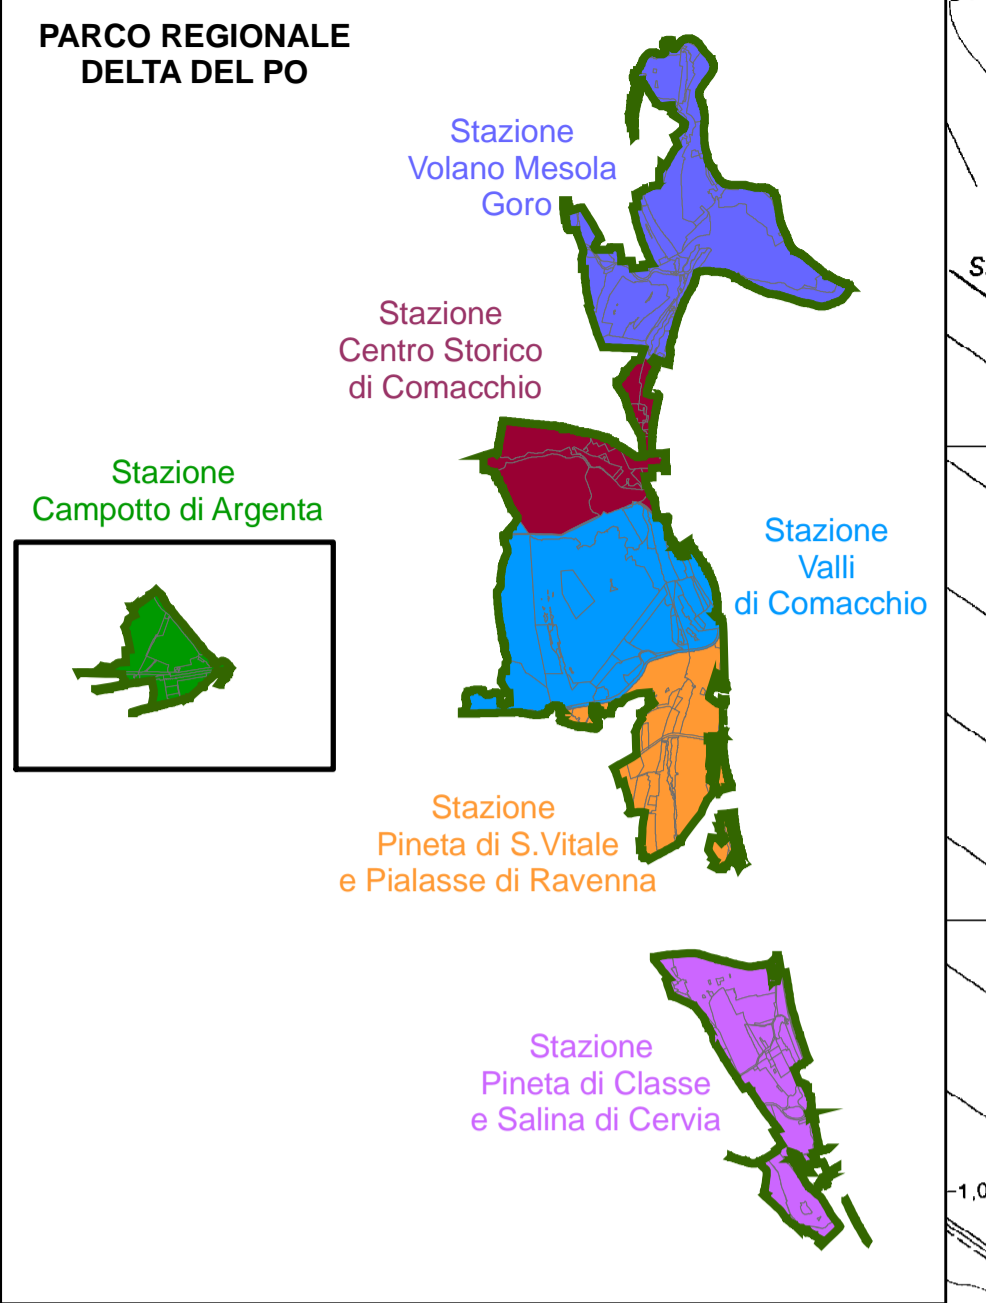

Parco regionale Delta del Po Stazione Campotto di Argenta

Approvazione del Piano Territoriale del Parco
Deliberazione della Giunta Regionale
n°515 del 20/04/2009

- Zona B
- Zona C
- Zona D
- Area contigua
- Confine di Parco regionale
- Confine Rete Natura 2000 (SIC e ZPS)