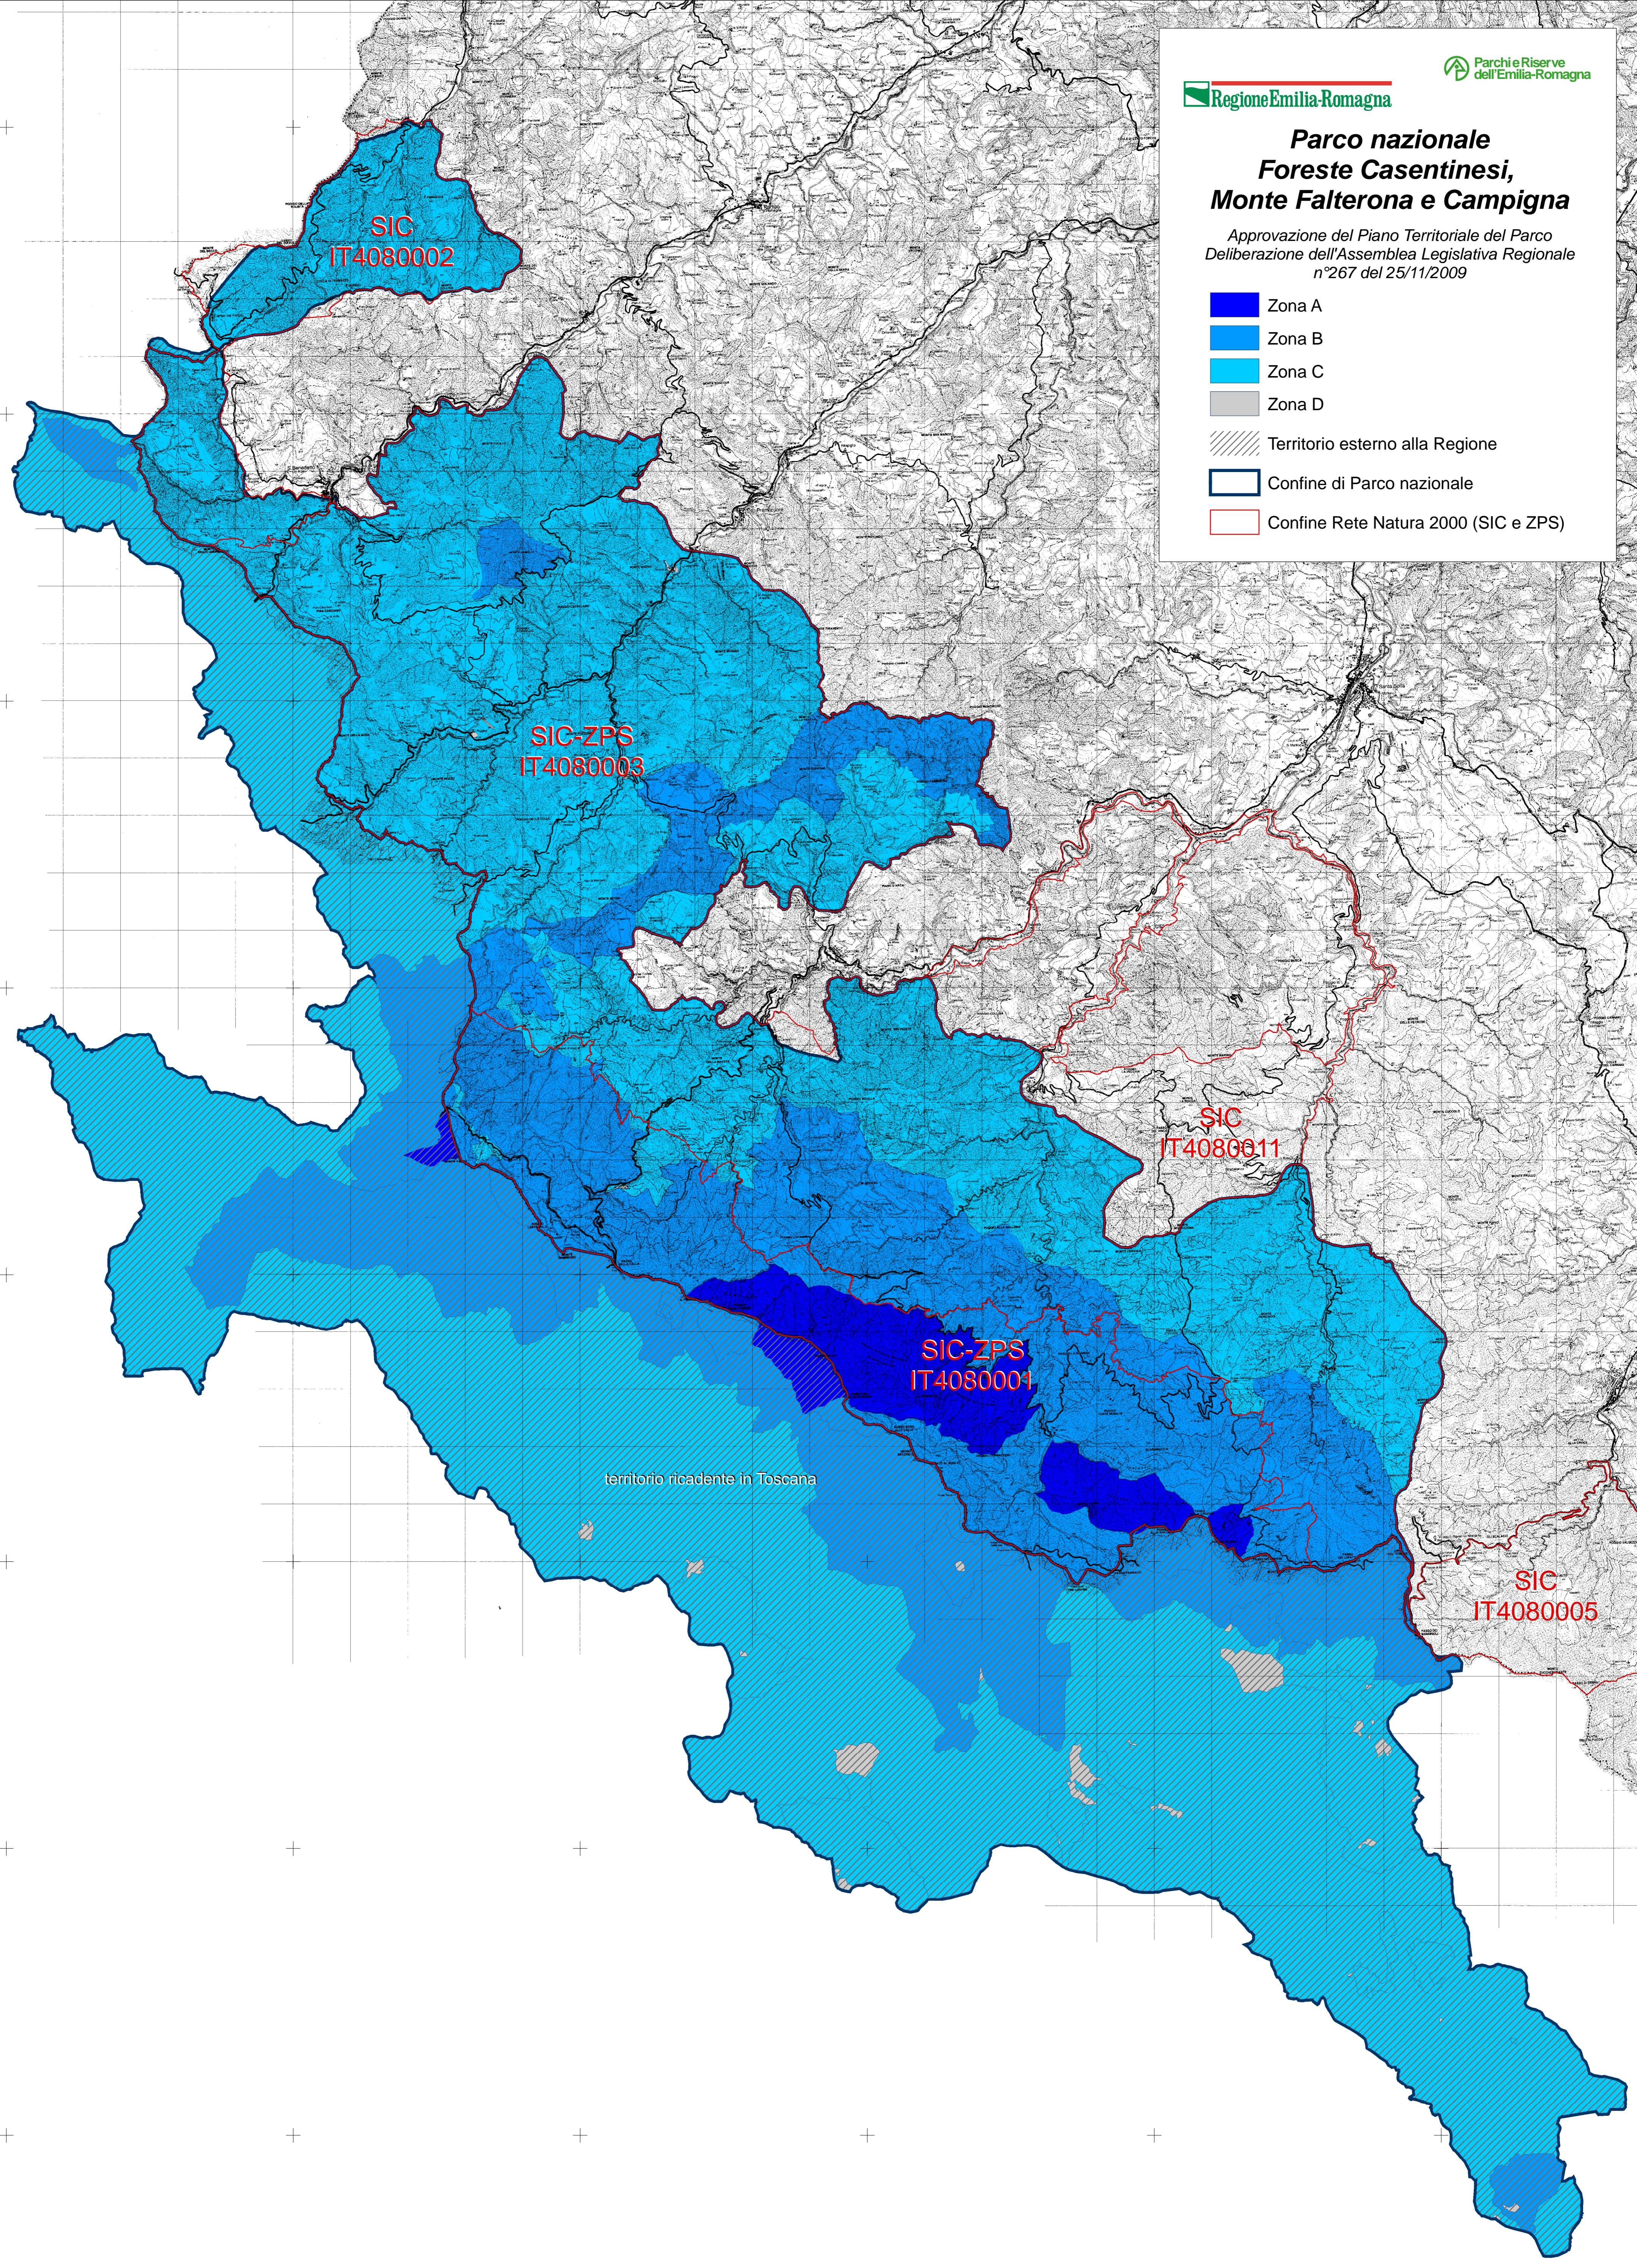

715000

720000

725000

730000

735000

Parco nazionale Foreste Casentinesi, Monte Falterona e Campigna

Approvazione del Piano Territoriale del Parco
Deliberazione dell'Assemblea Legislativa Regionale
n°267 del 25/11/2009

- Zona A
- Zona B
- Zona C
- Zona D
- Territorio esterno alla Regione
- Confine di Parco nazionale
- Confine Rete Natura 2000 (SIC e ZPS)

710000 715000 720000 725000 730000 735000

845000 850000 855000 860000 865000 870000 875000 880000

845000 850000 855000 860000 865000 870000 875000 880000