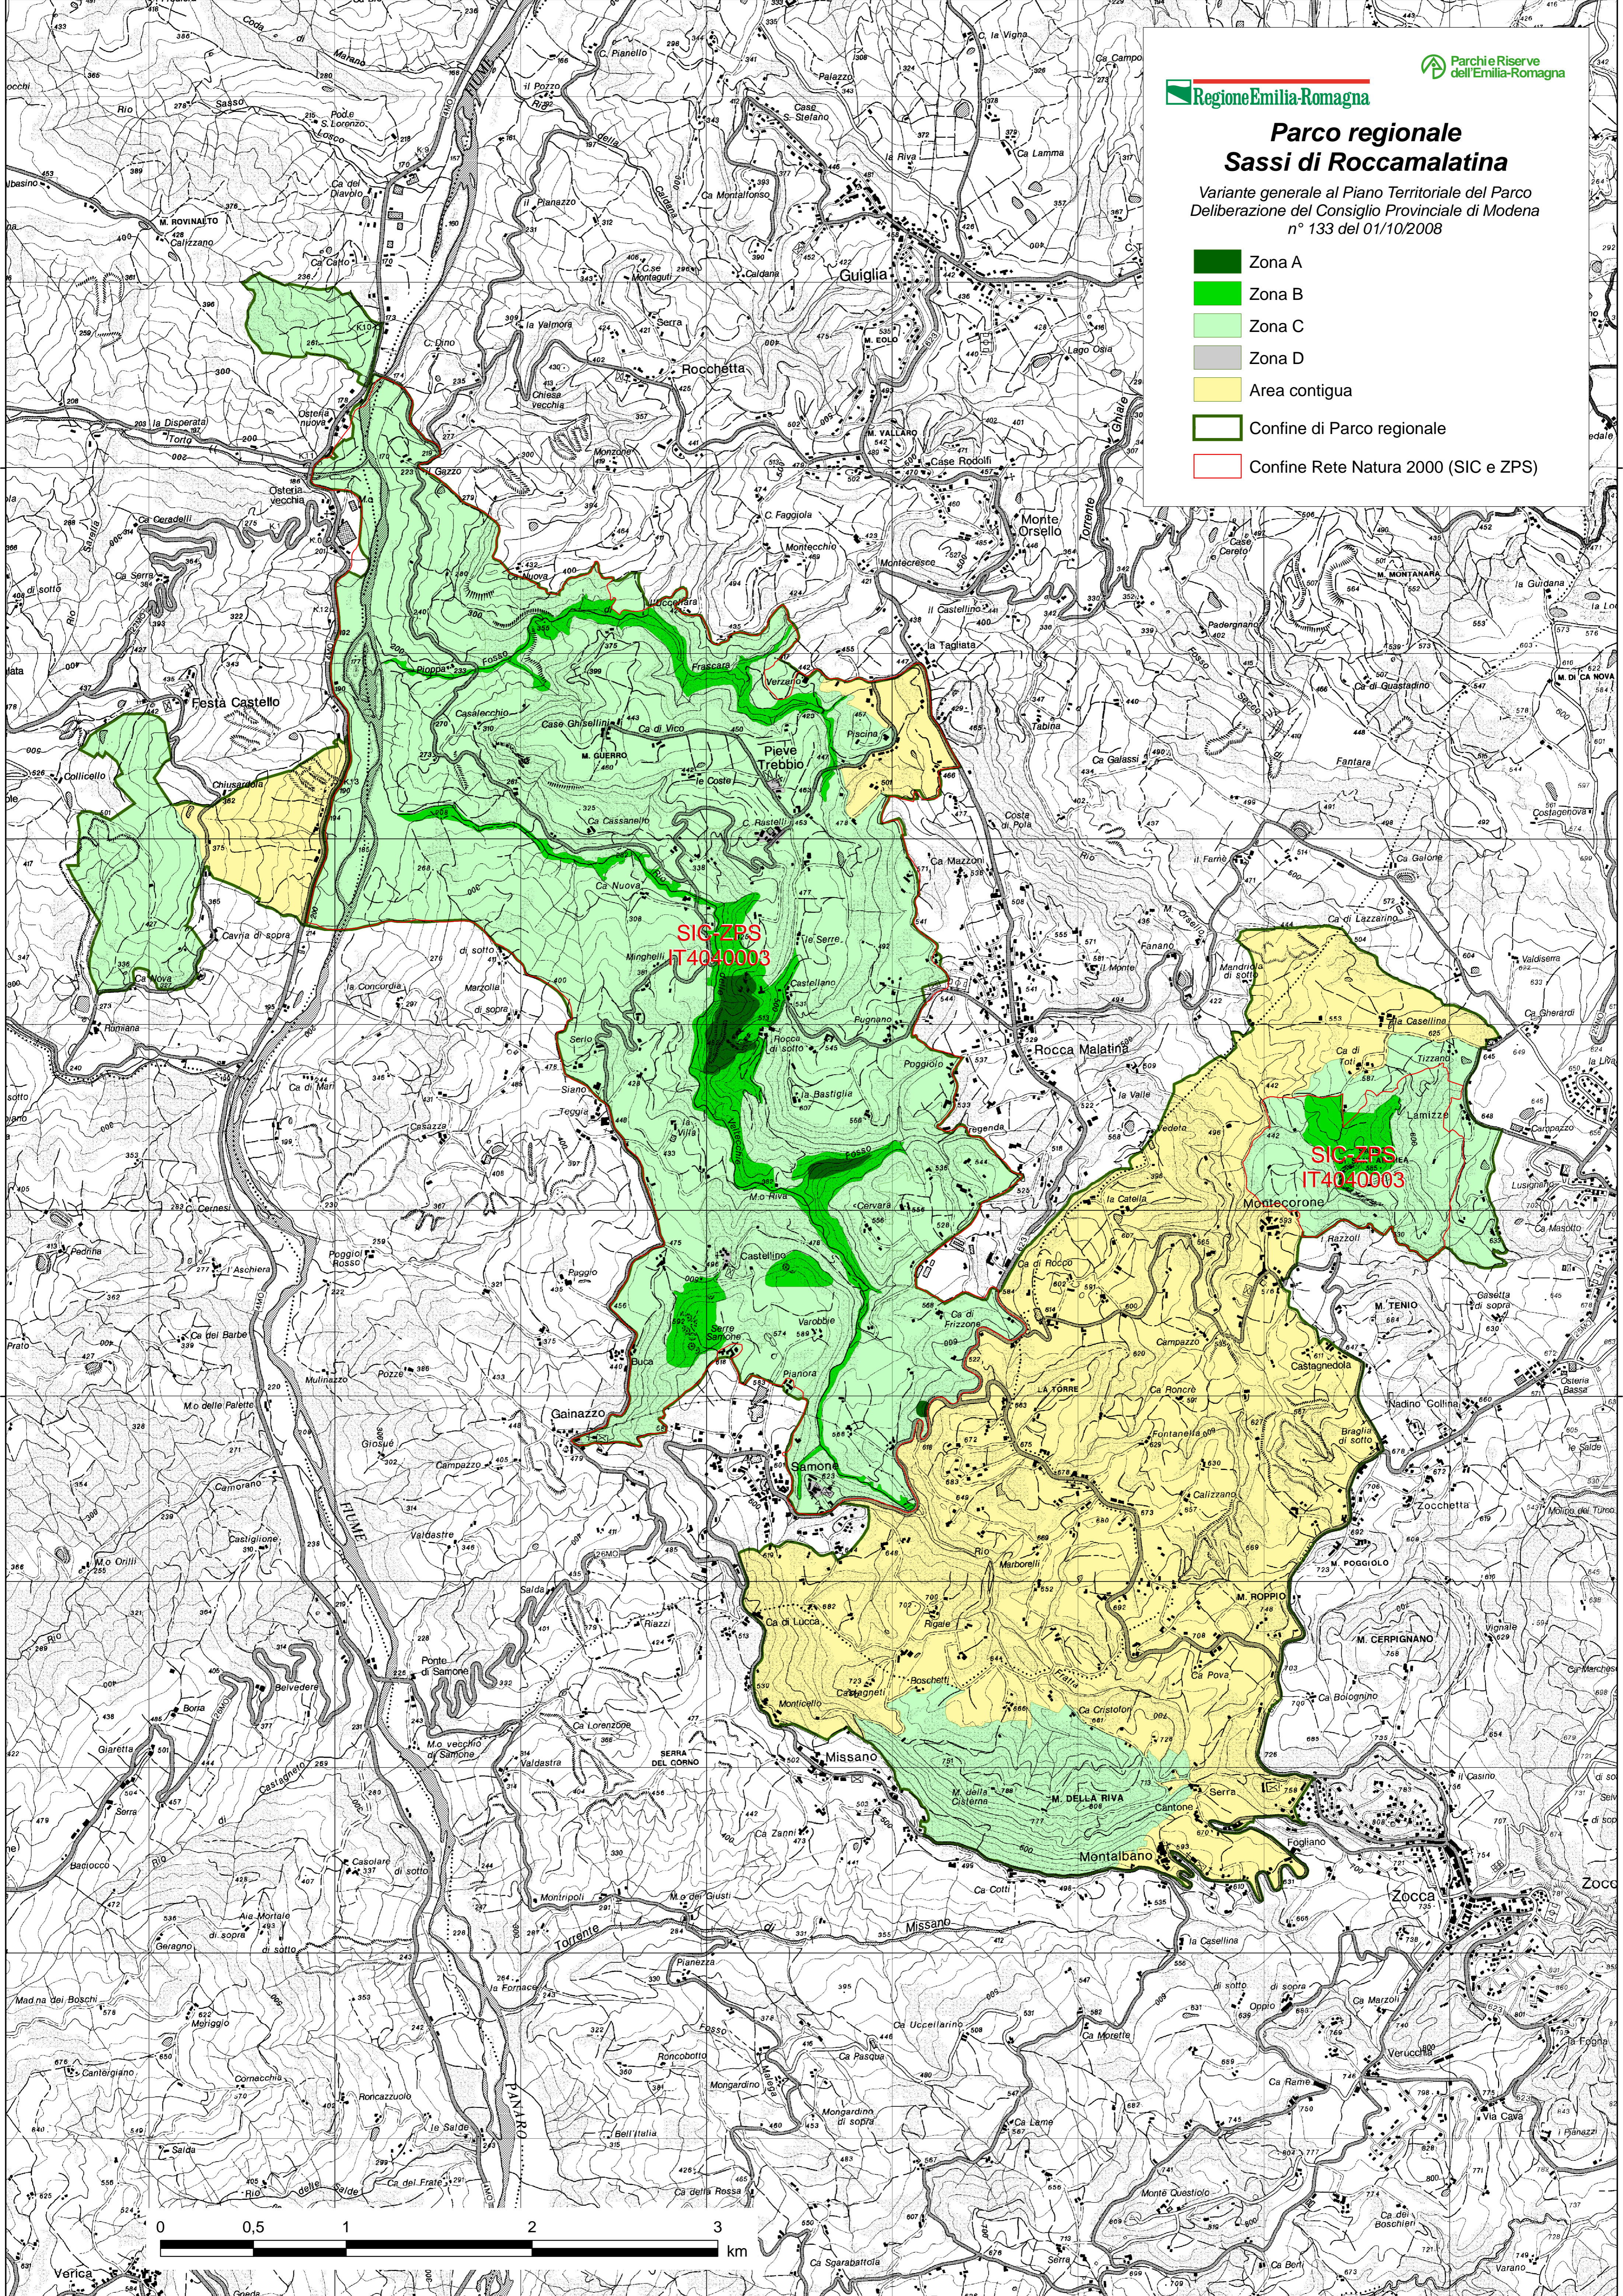

# Parco regionale Sassi di Roccamalatina

Variante generale al Piano Territoriale del Parco  
Deliberazione del Consiglio Provinciale di Modena  
n° 133 del 01/10/2008

- Zona A
- Zona B
- Zona C
- Zona D
- Area contigua
- Confine di Parco regionale
- Confine Rete Natura 2000 (SIC e ZPS)

920000

920000

915000

915000