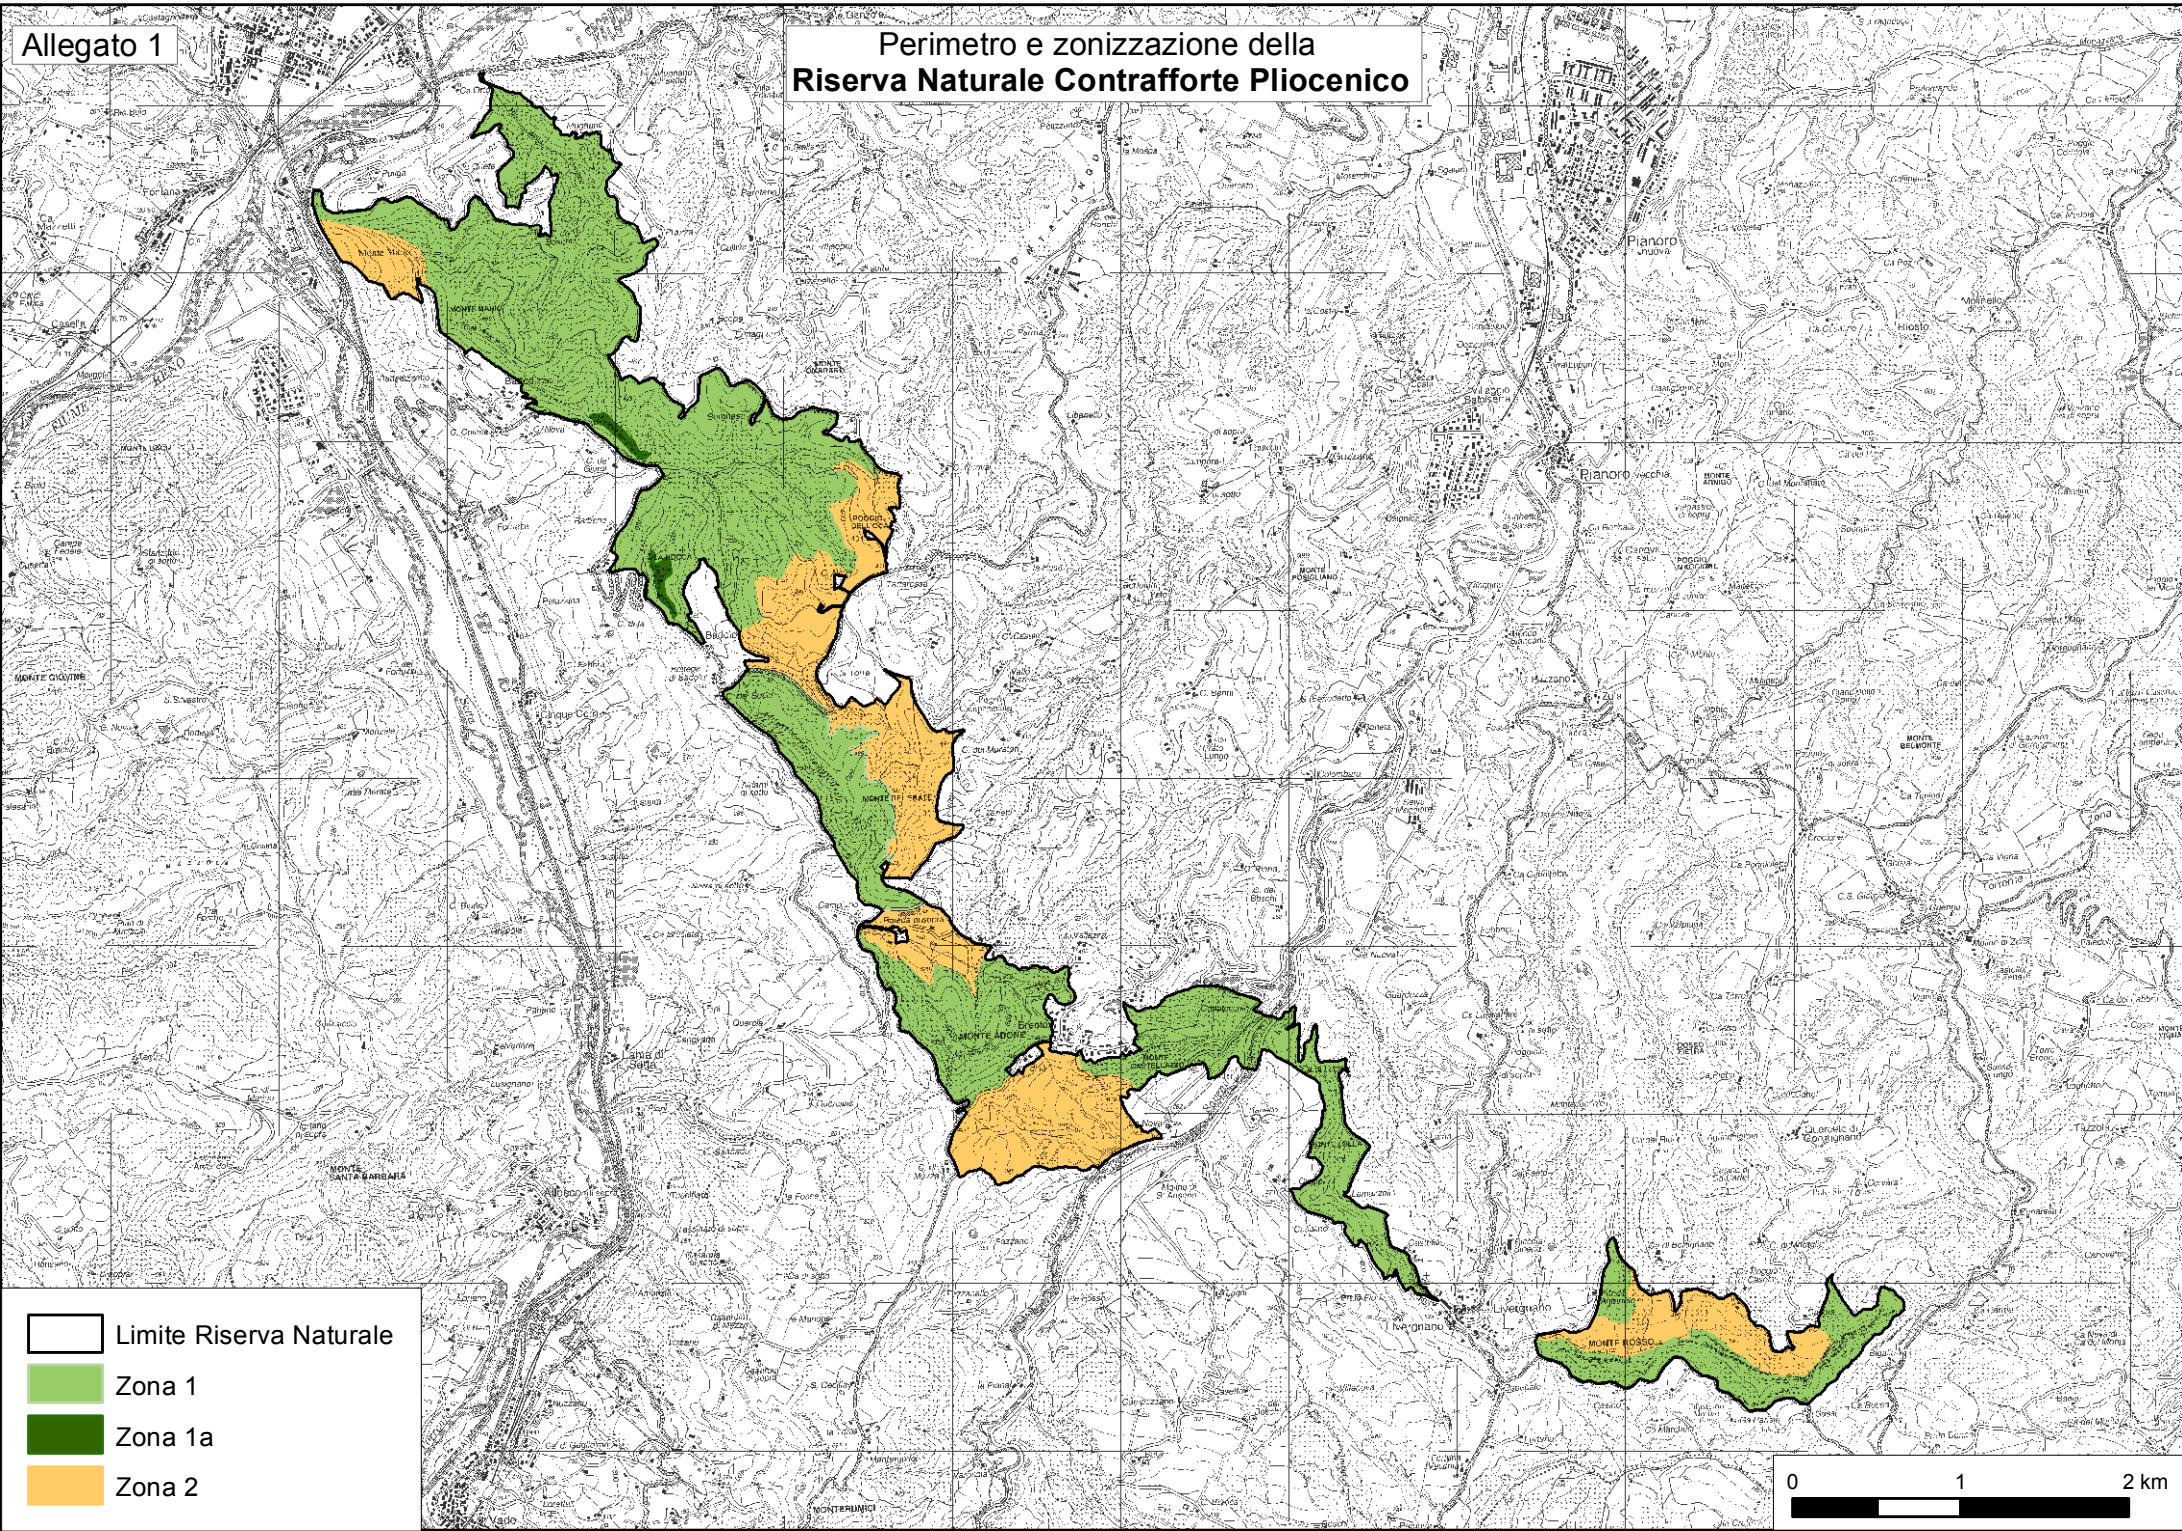

Perimetro e zonizzazione della Riserva Naturale Contrafforte Pliocenico

— Limite Riserva Naturale

■ Zona 1

■ Zona 1a

■ Zona 2

0 1 2 km