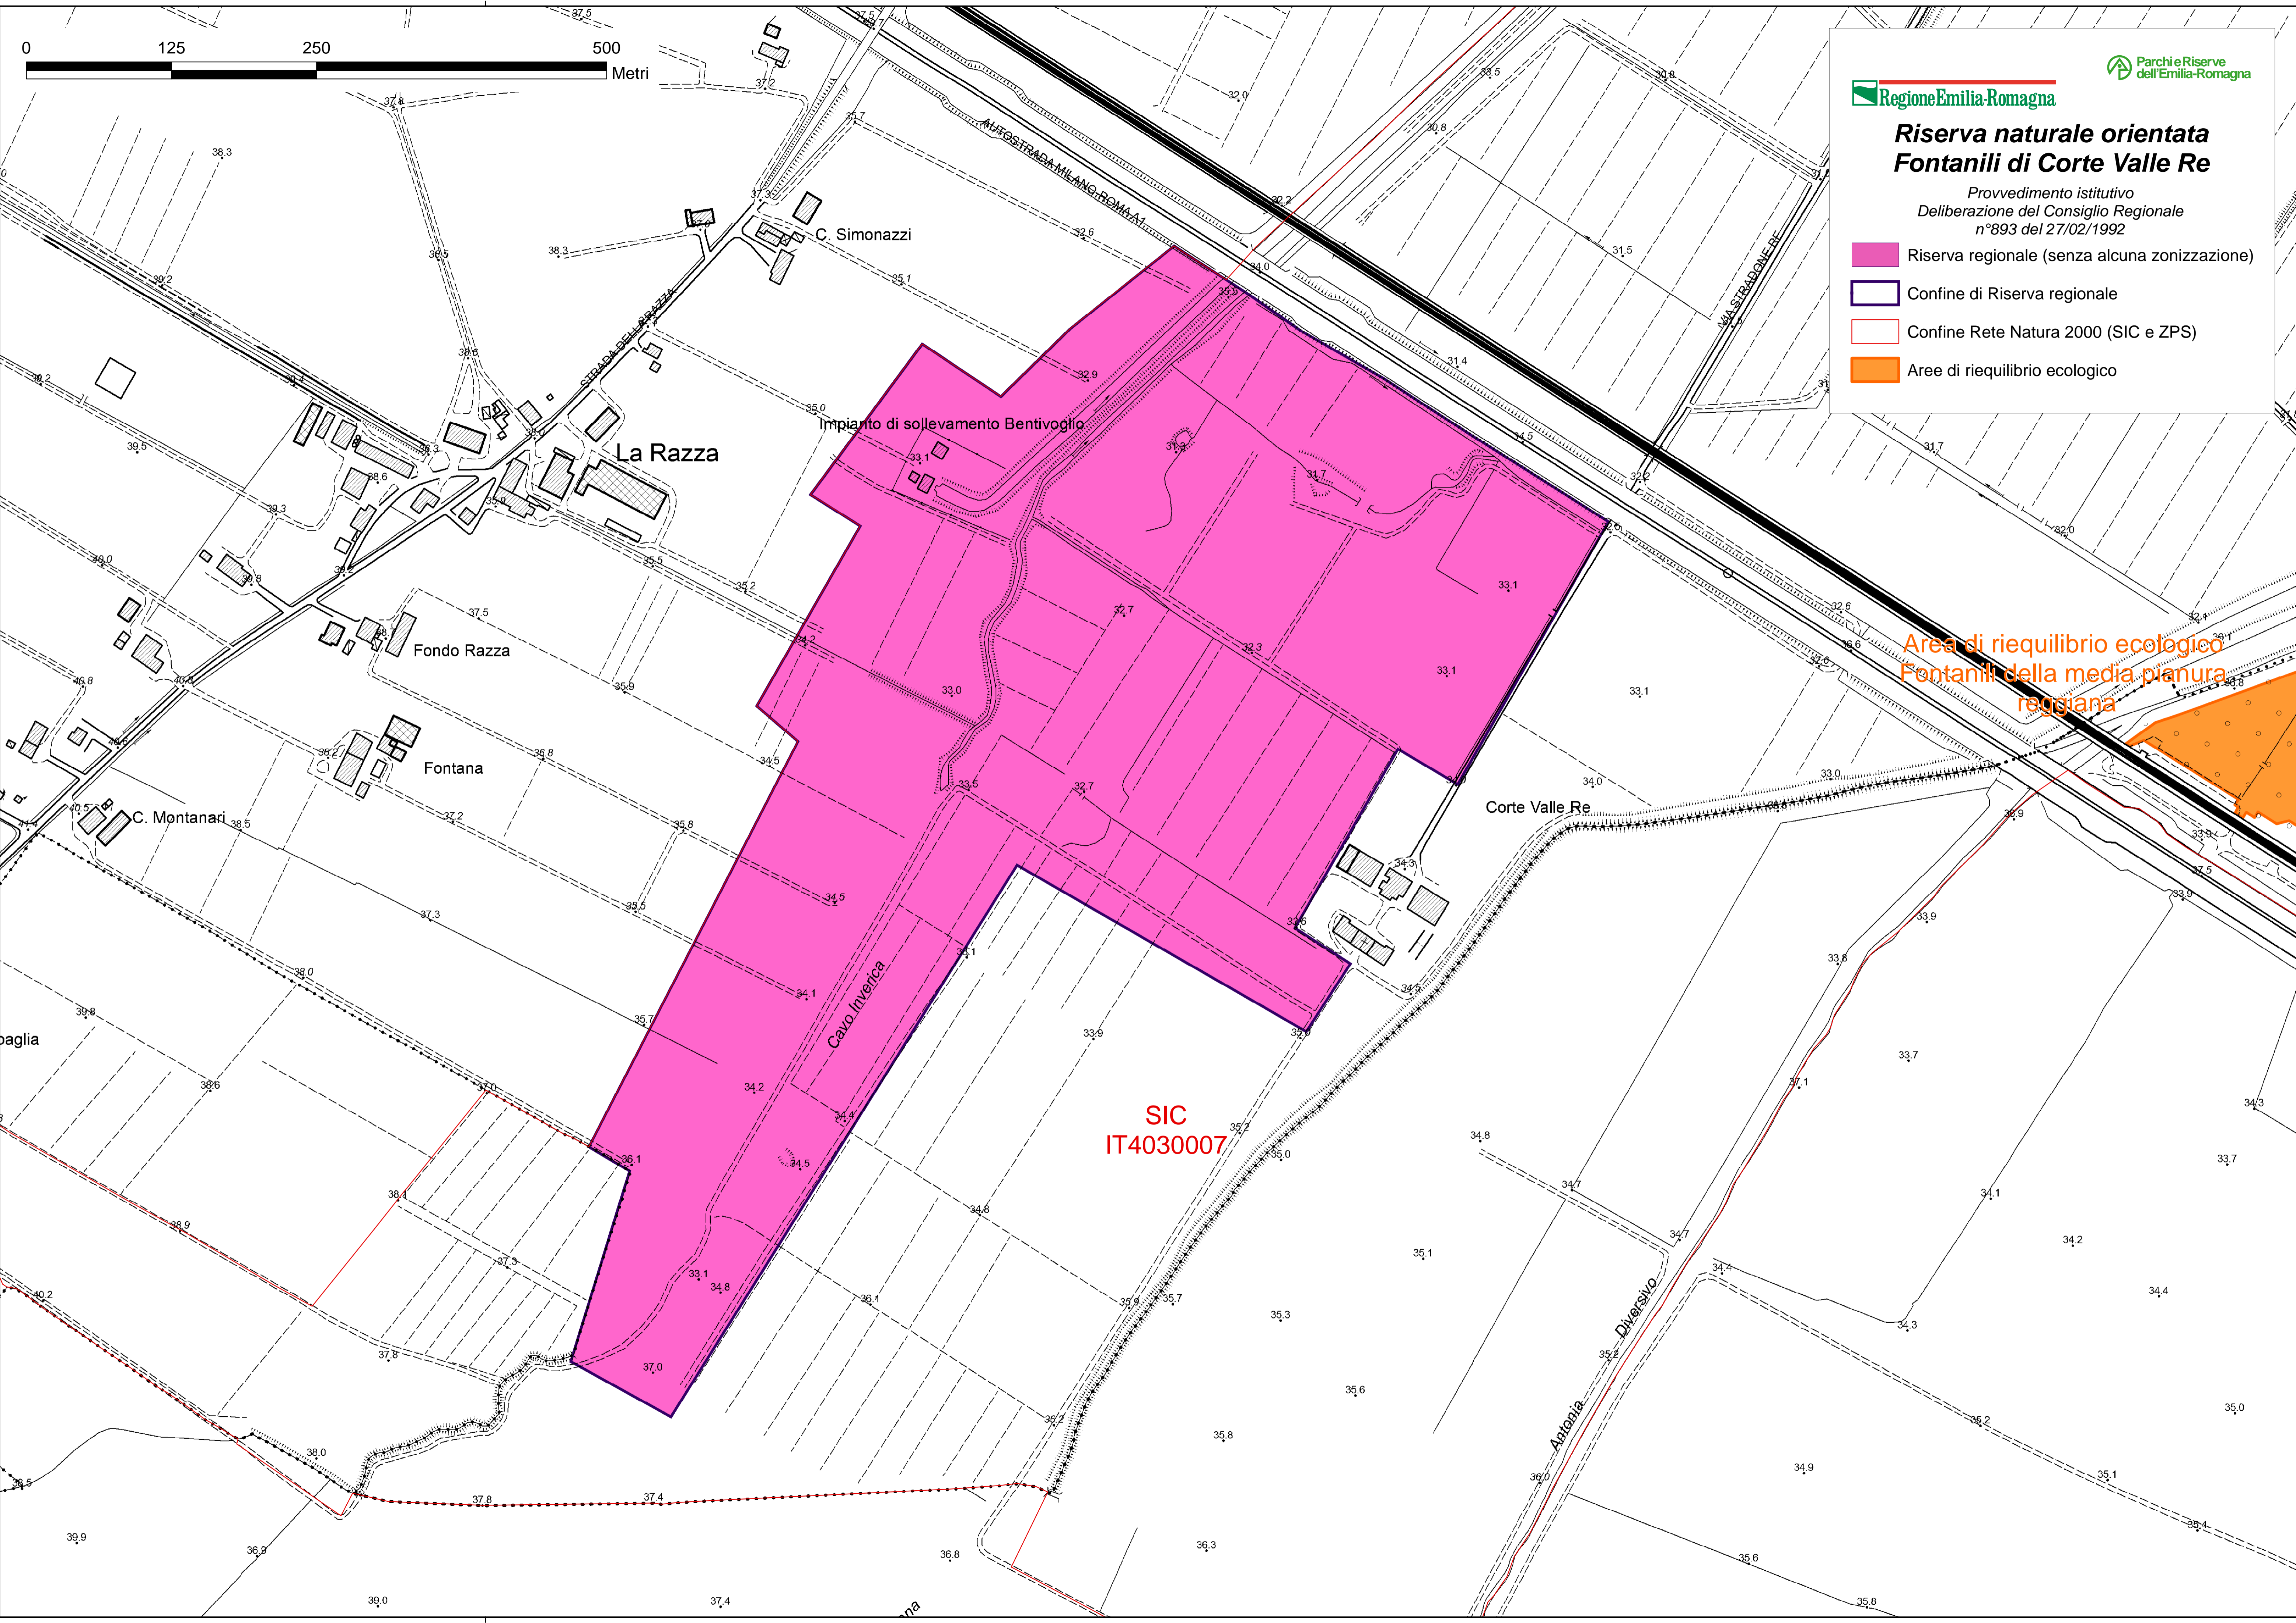

Regione Emilia-Romagna 

**Riserva naturale orientata
Fontanili di Corte Valle Re**

Provvedimento istitutivo
Deliberazione del Consiglio Regionale
n°893 del 27/02/1992

-  Riserva regionale (senza alcuna zonizzazione)
-  Confine di Riserva regionale
-  Confine Rete Natura 2000 (SIC e ZPS)
-  Aree di riequilibrio ecologico

Area di riequilibrio ecologico
Fontanili della media pianura
reggiana

SIC
IT4030007