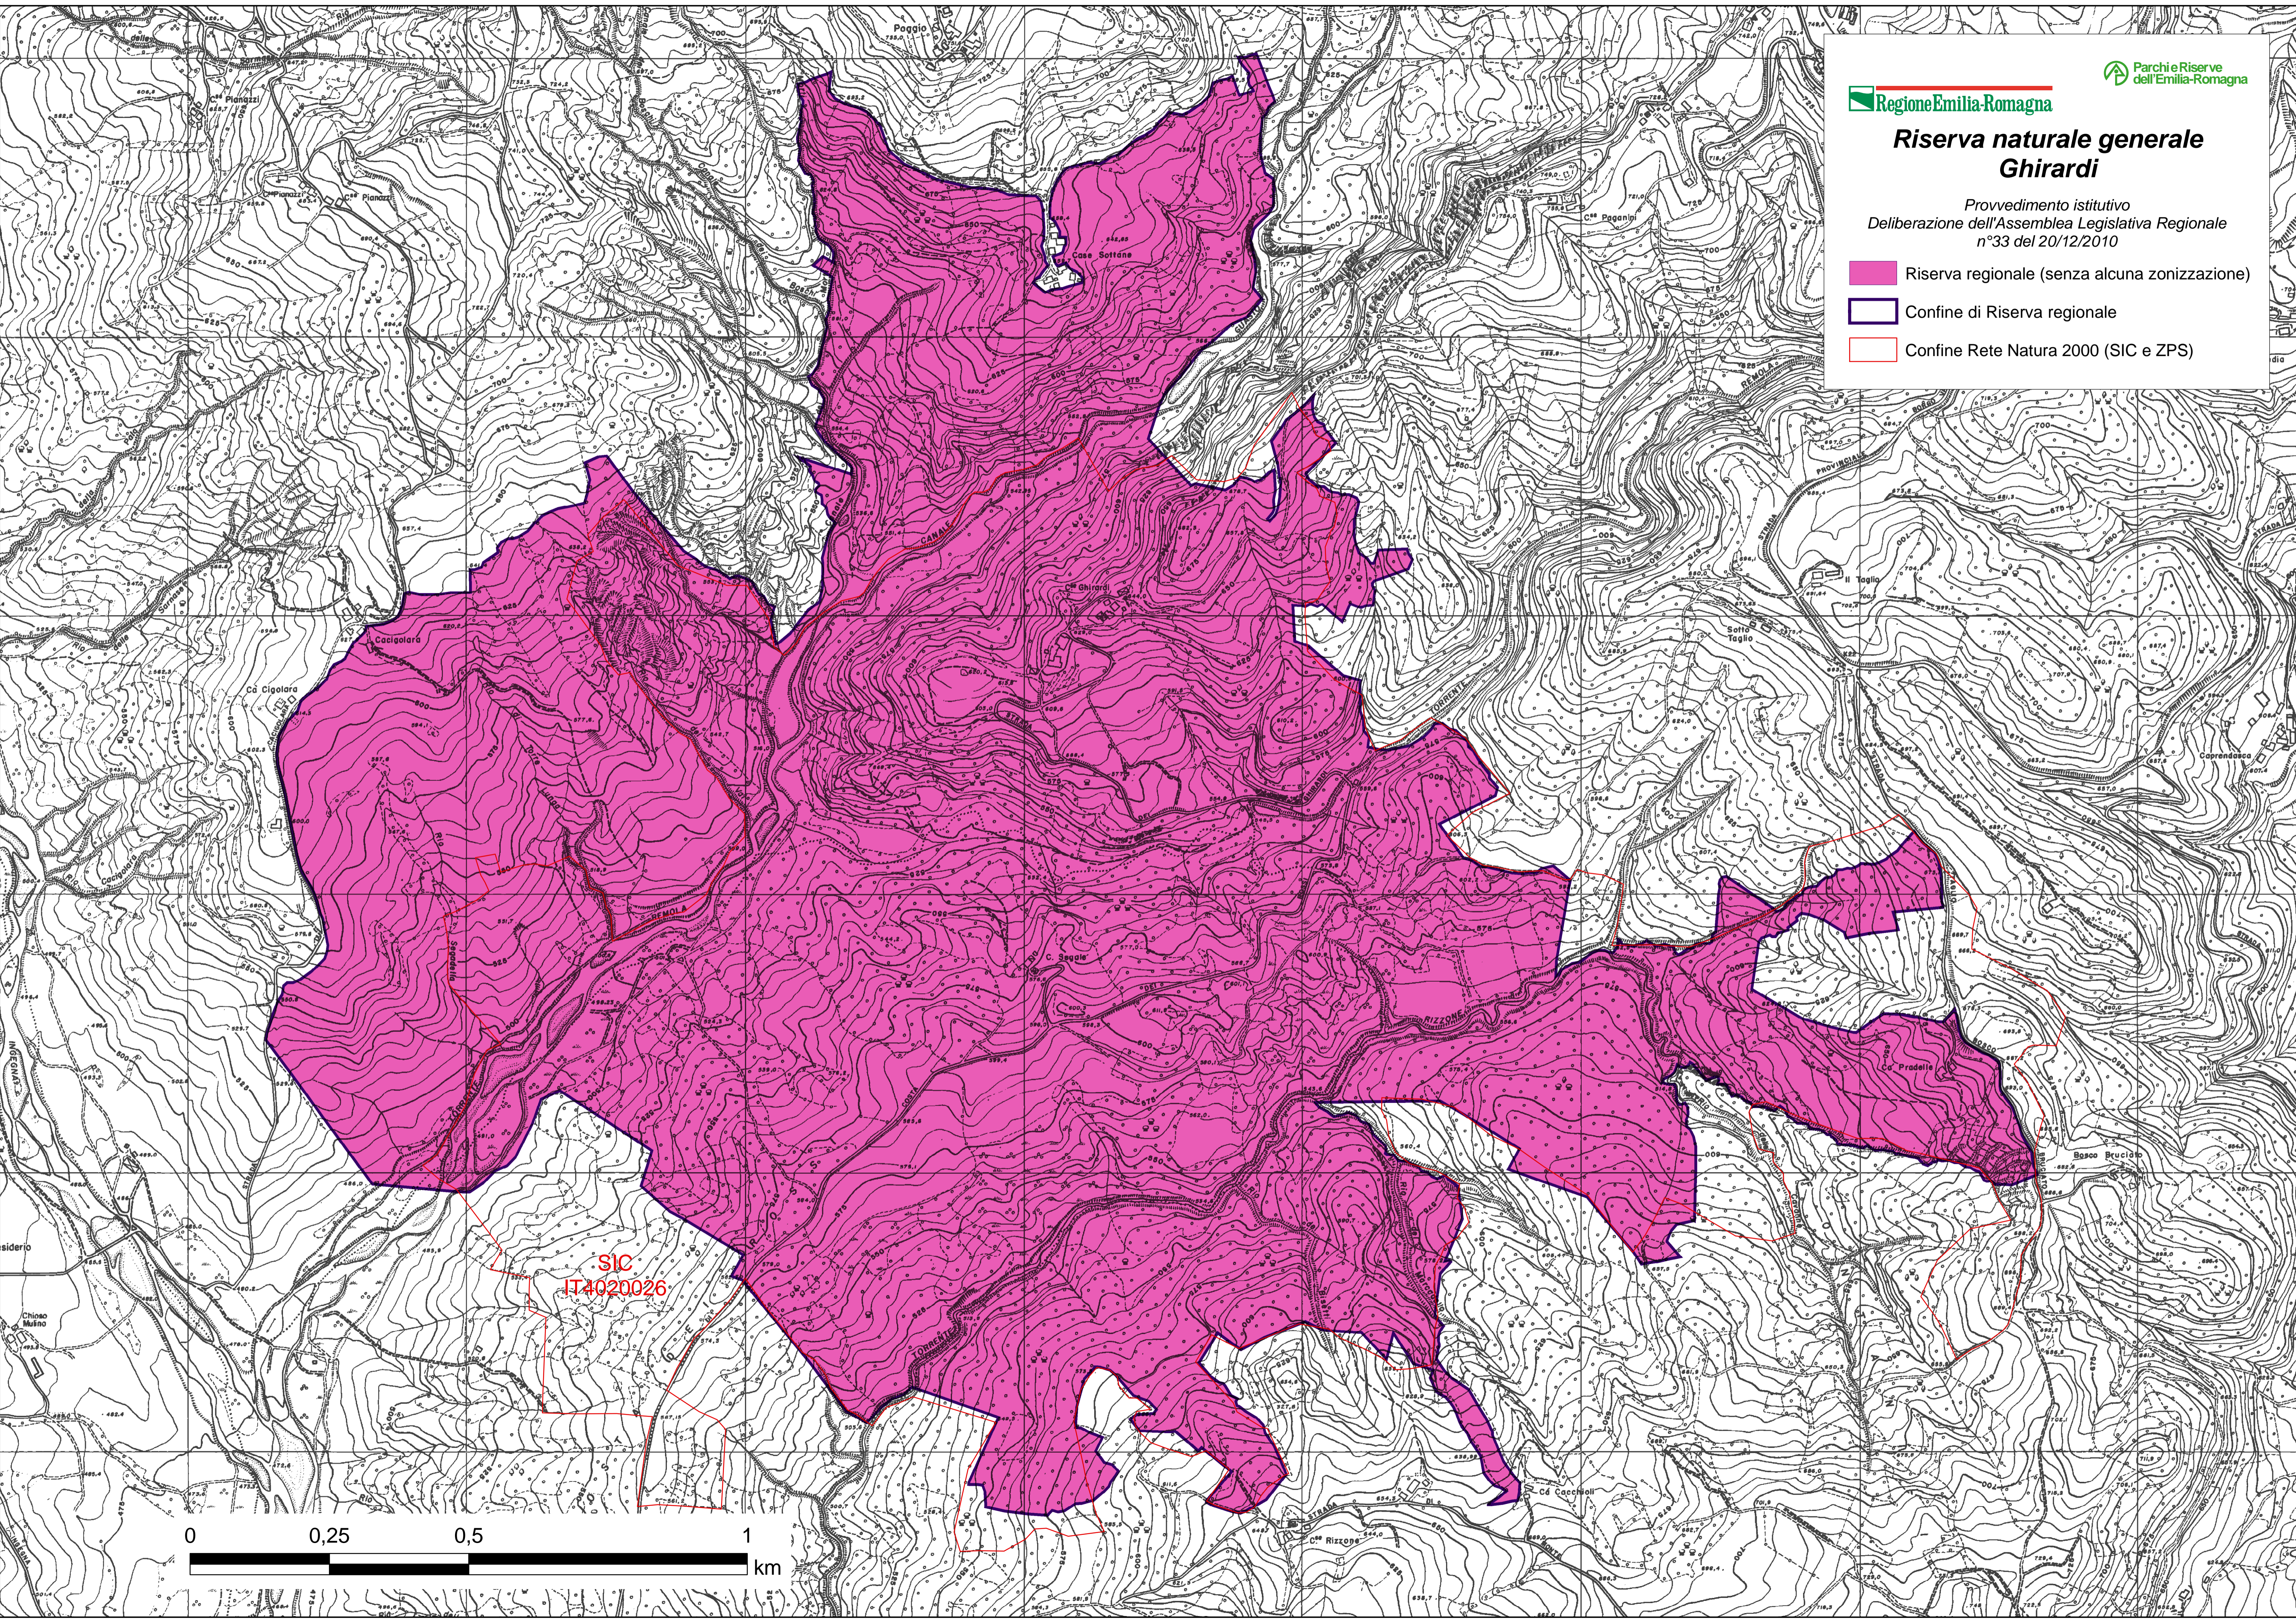

### Riserva naturale generale Ghirardi

Provvedimento istitutivo  
Deliberazione dell'Assemblea Legislativa Regionale  
n°33 del 20/12/2010

-  Riserva regionale (senza alcuna zonizzazione)
-  Confine di Riserva regionale
-  Confine Rete Natura 2000 (SIC e ZPS)

SIC  
IT4020026