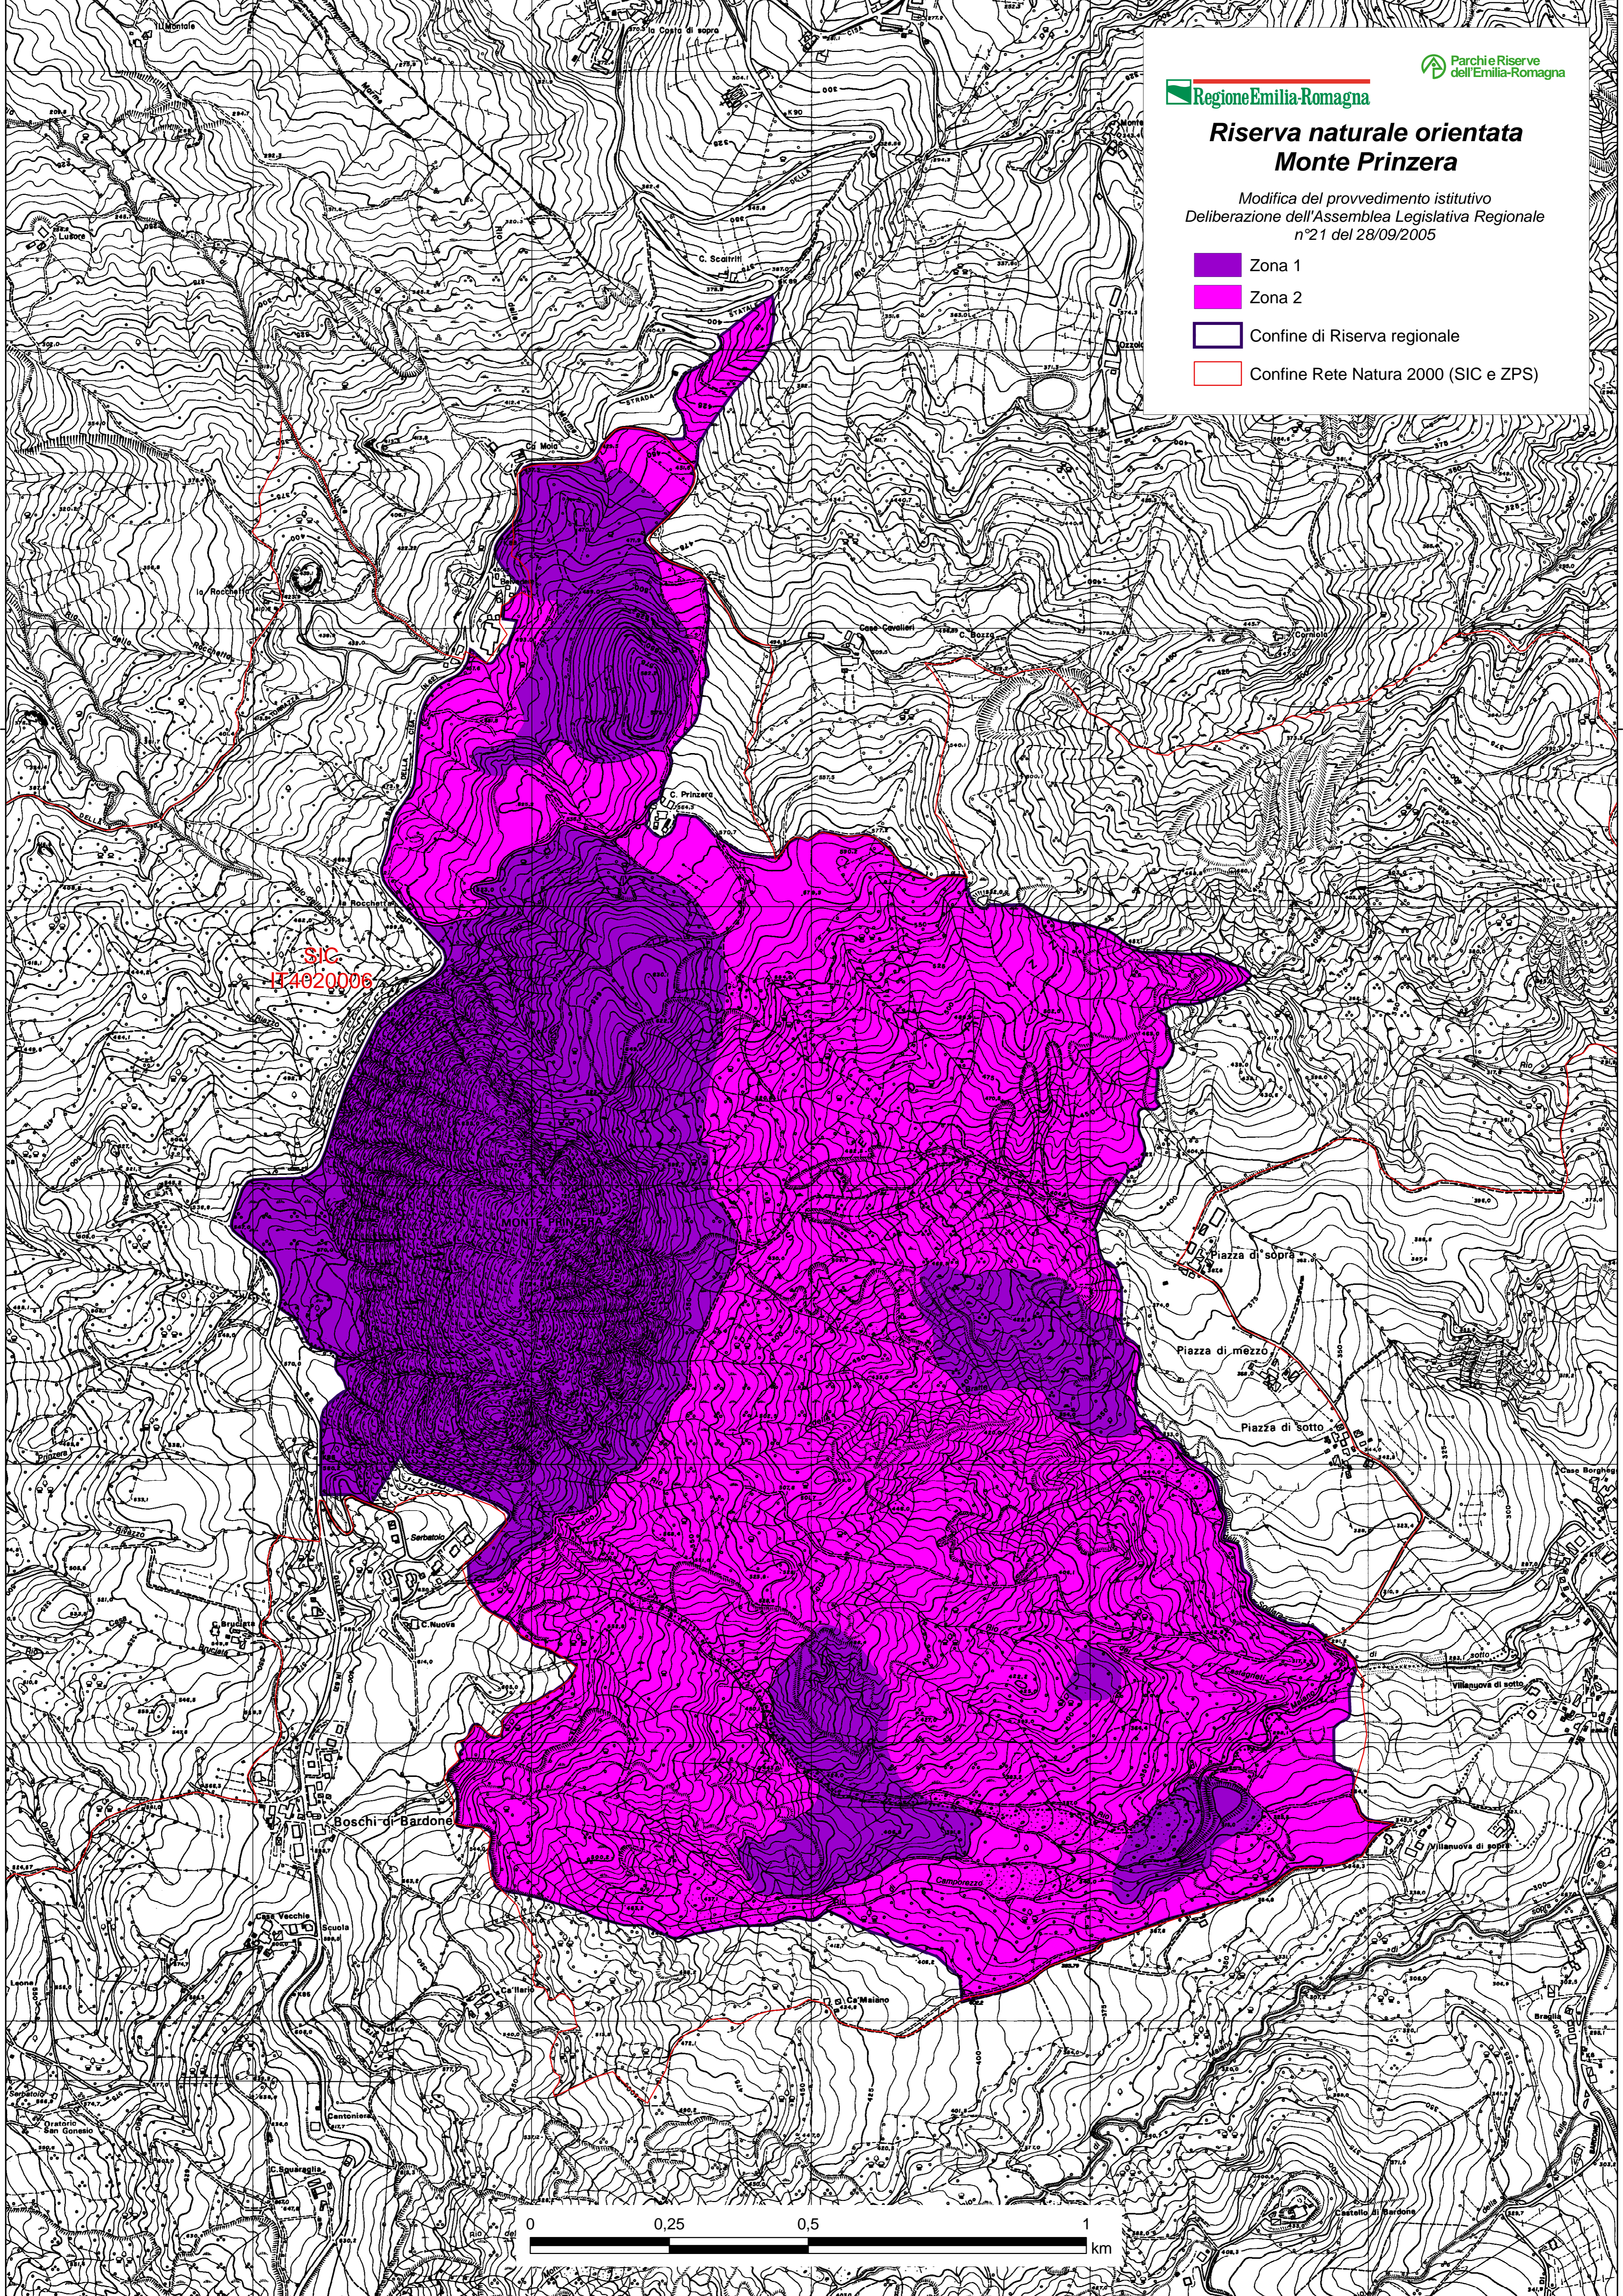

### Riserva naturale orientata Monte Prinzero

Modifica del provvedimento istitutivo  
Deliberazione dell'Assemblea Legislativa Regionale  
n°21 del 28/09/2005

- Zona 1
- Zona 2
- Confine di Riserva regionale
- Confine Rete Natura 2000 (SIC e ZPS)

945000

945000