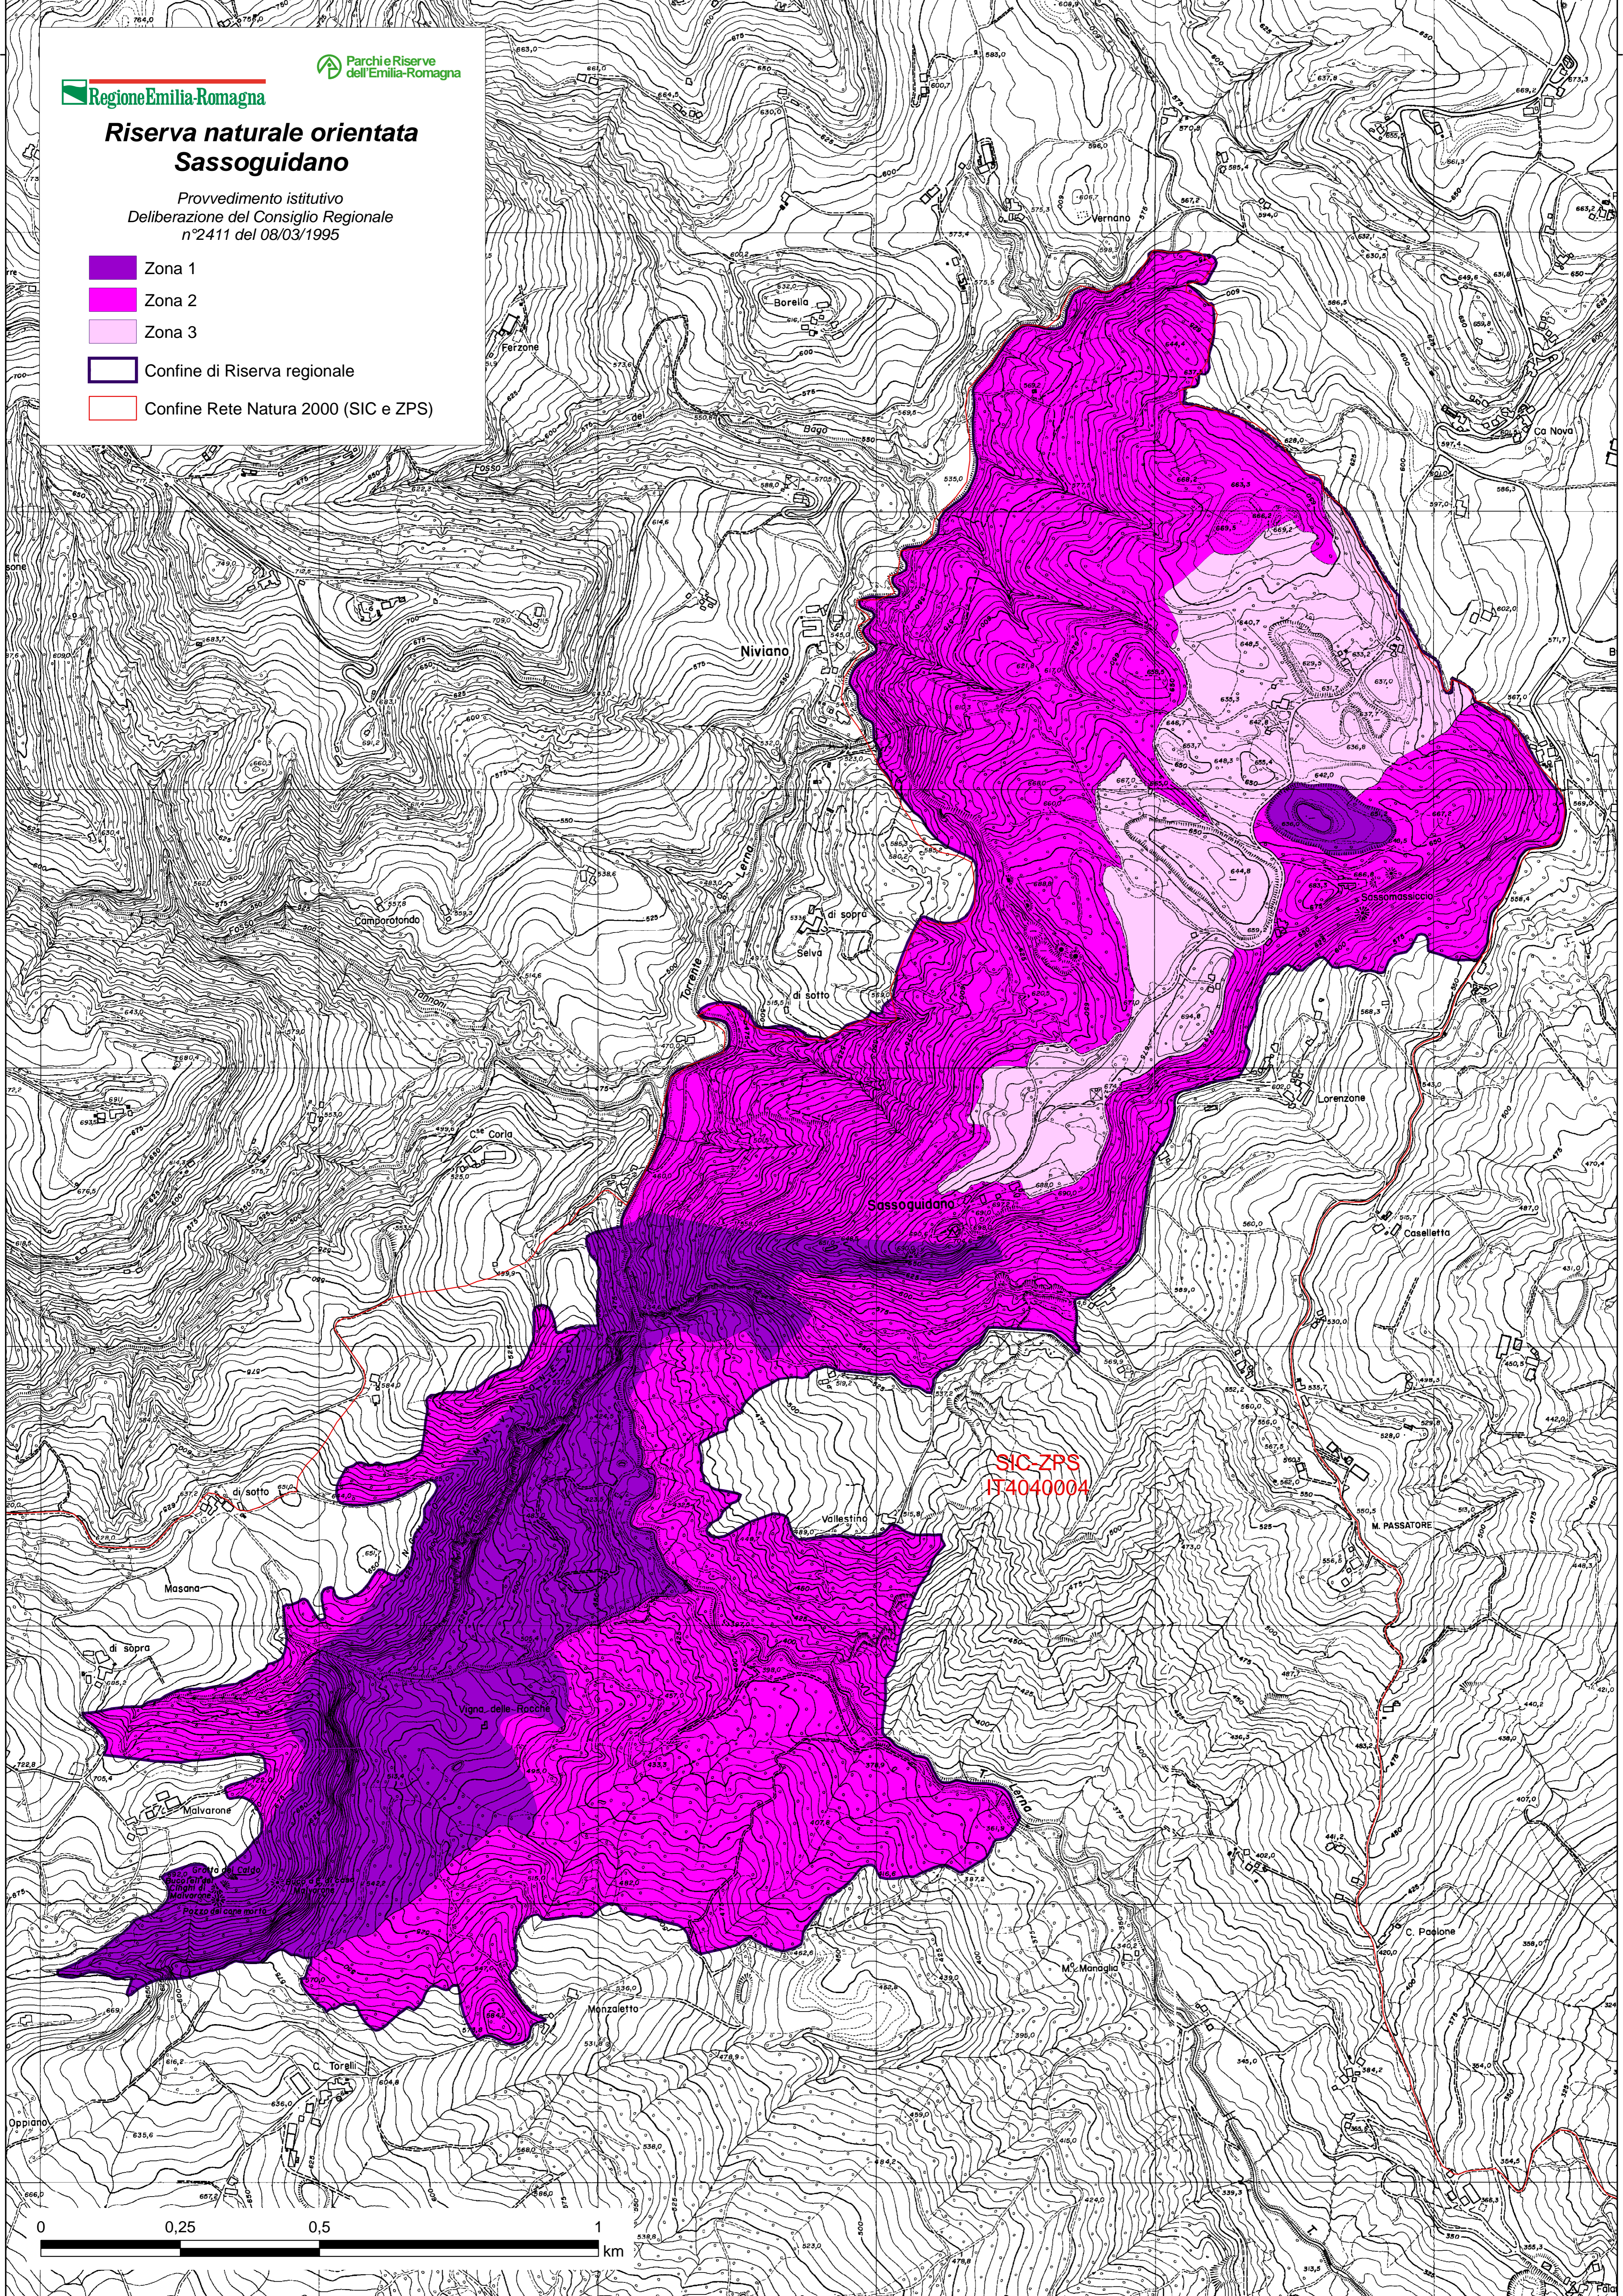

# Riserva naturale orientata Sassoguidano

Provvedimento istitutivo  
Deliberazione del Consiglio Regionale  
n°2411 del 08/03/1995

- Zona 1
- Zona 2
- Zona 3
- Confine di Riserva regionale
- Confine Rete Natura 2000 (SIC e ZPS)

SIC-ZPS  
IT4040004