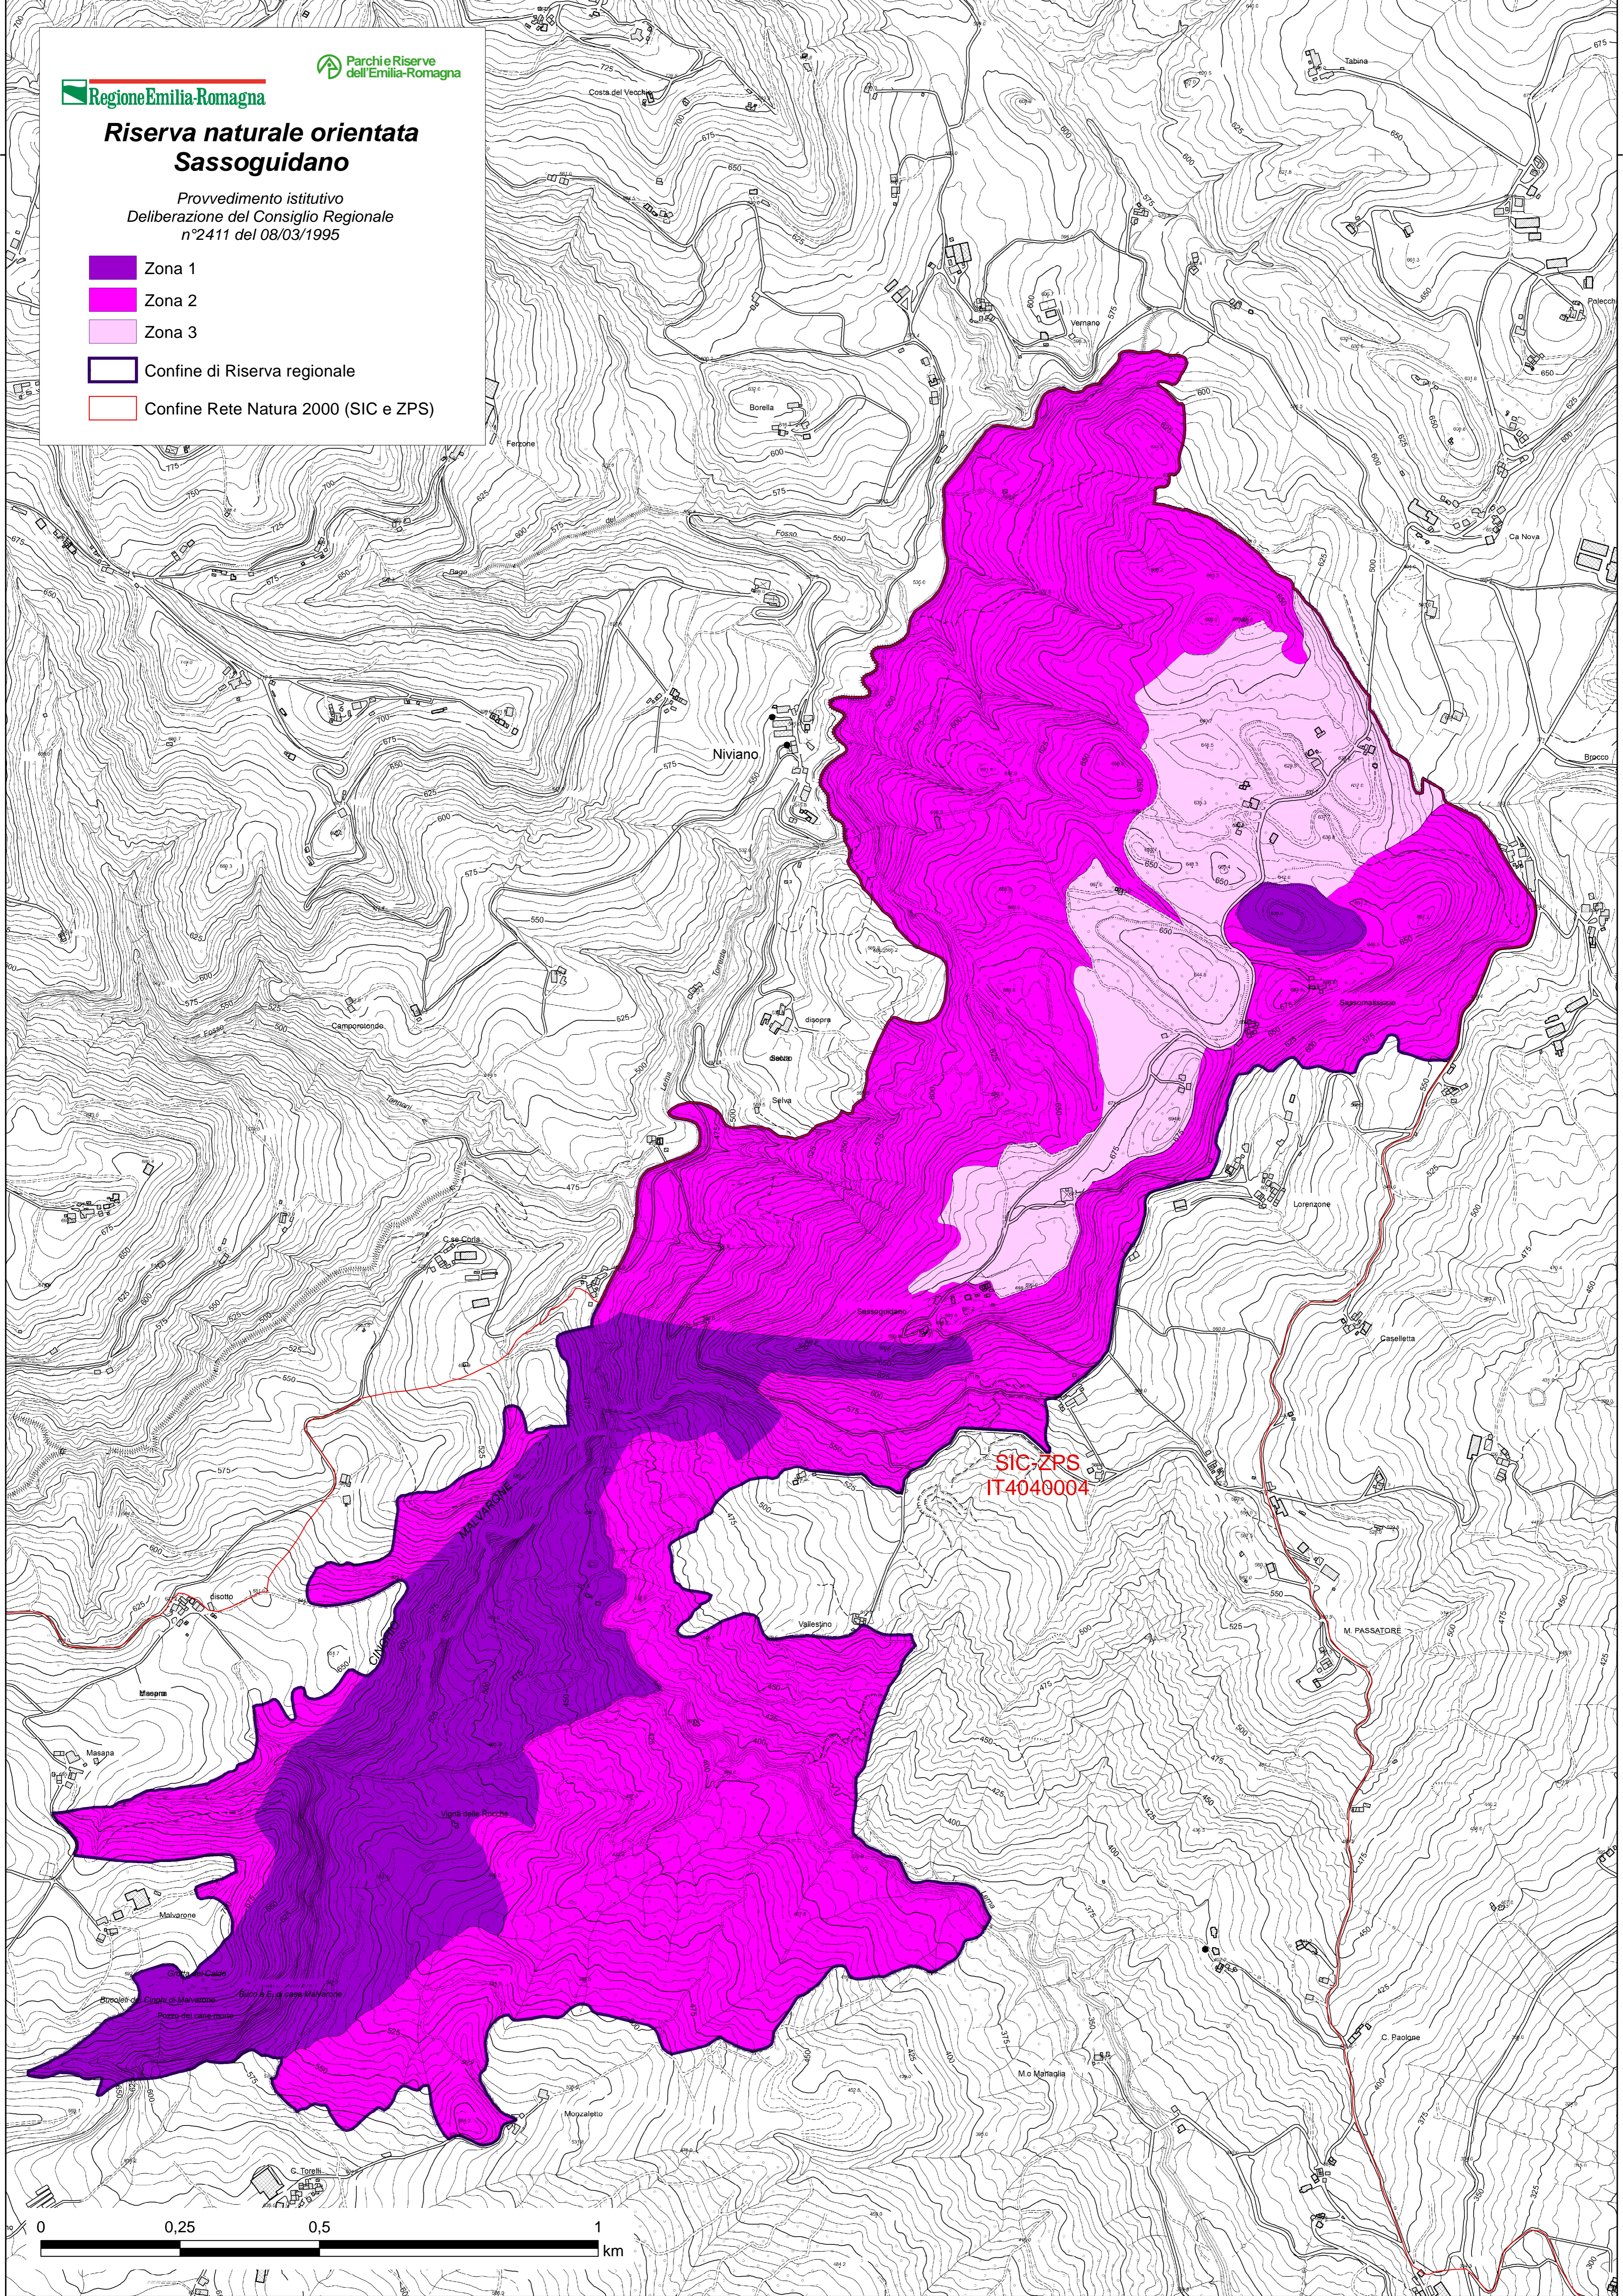

Riserva naturale orientata Sassoguidano

Provvedimento istitutivo
Deliberazione del Consiglio Regionale
n°2411 del 08/03/1995

- Zona 1
- Zona 2
- Zona 3
- Confine di Riserva regionale
- Confine Rete Natura 2000 (SIC e ZPS)

SIC-ZPS
IT4040004