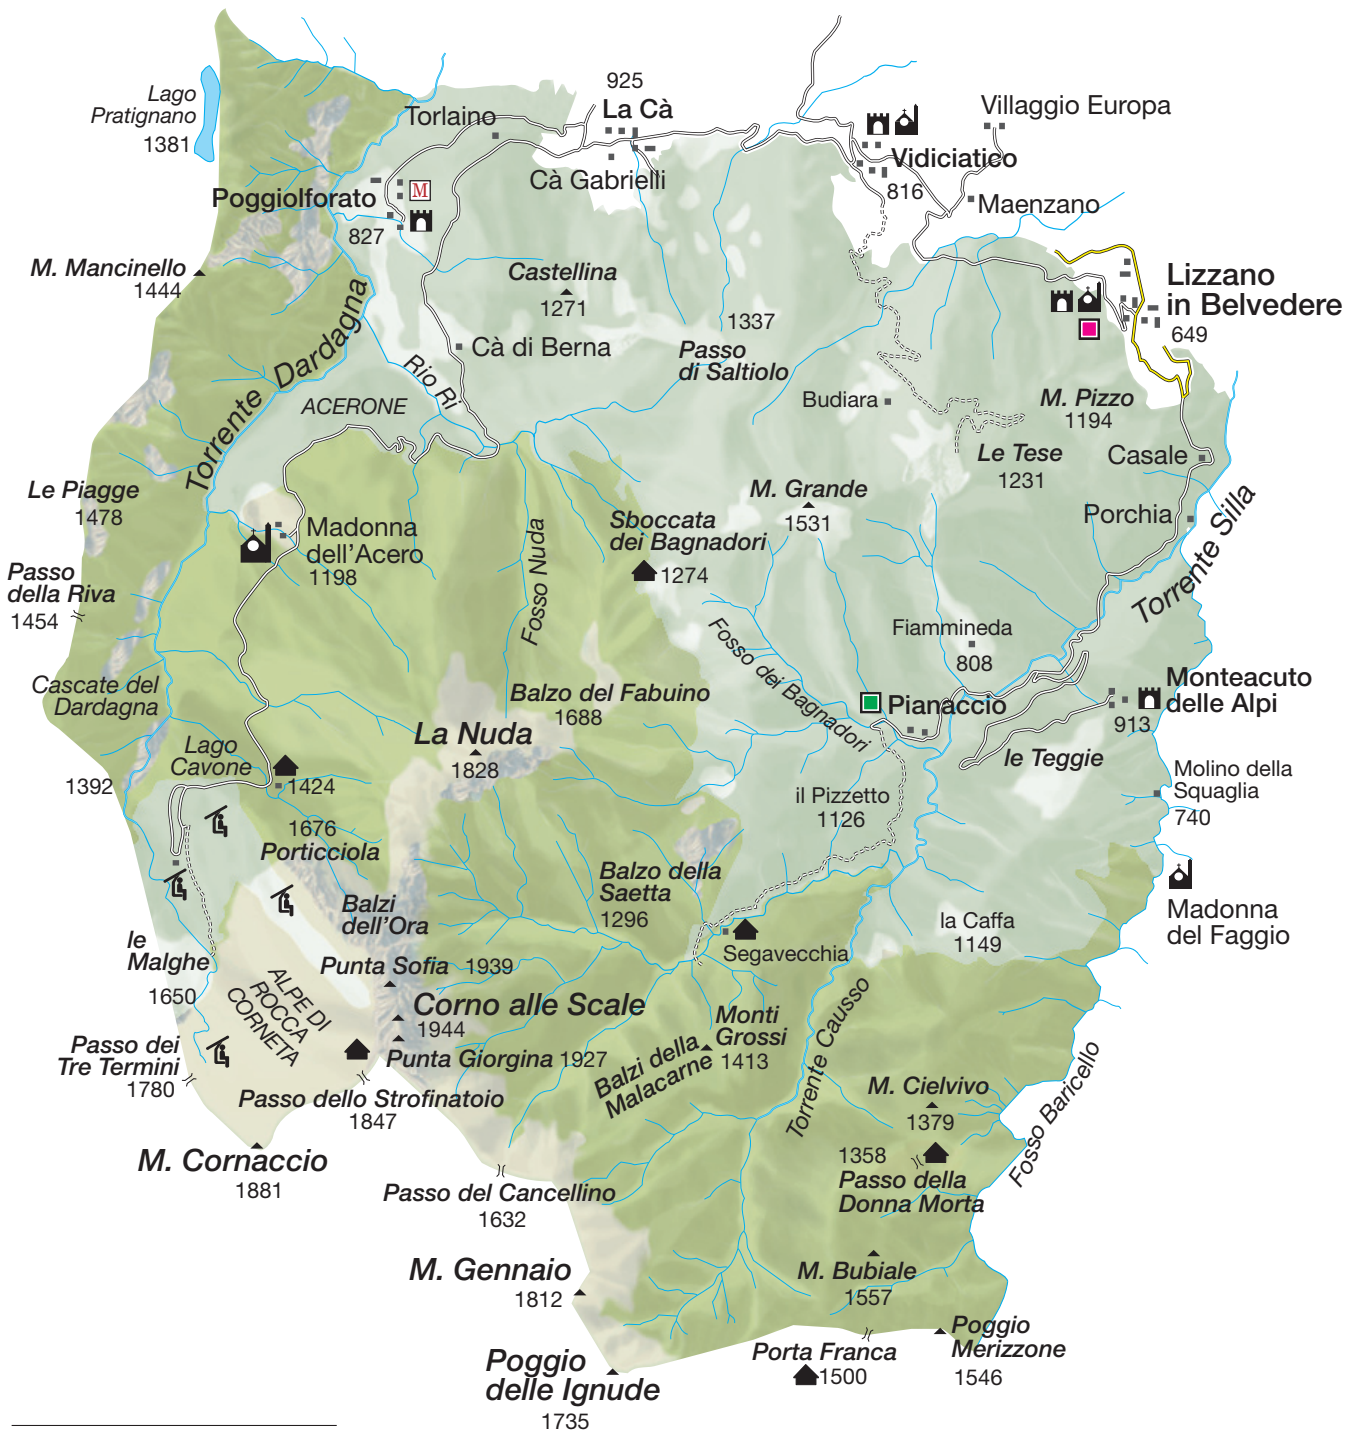

Parco regionale Corno alle Scale

Legenda	
	Centro abitato
	Strada statale
	Strada provinciale o comunale
	Strada sterrata
	Impianto di risalita

	Cima
	Passo
	Affioramenti rocciosi prevalenti
	Centro parco
	Centro visita

	Museo
	Edificio religioso di rilievo
	Edificio storico di rilievo
	Vaccinieti, praterie, pascoli
	Boschi e arbusteti