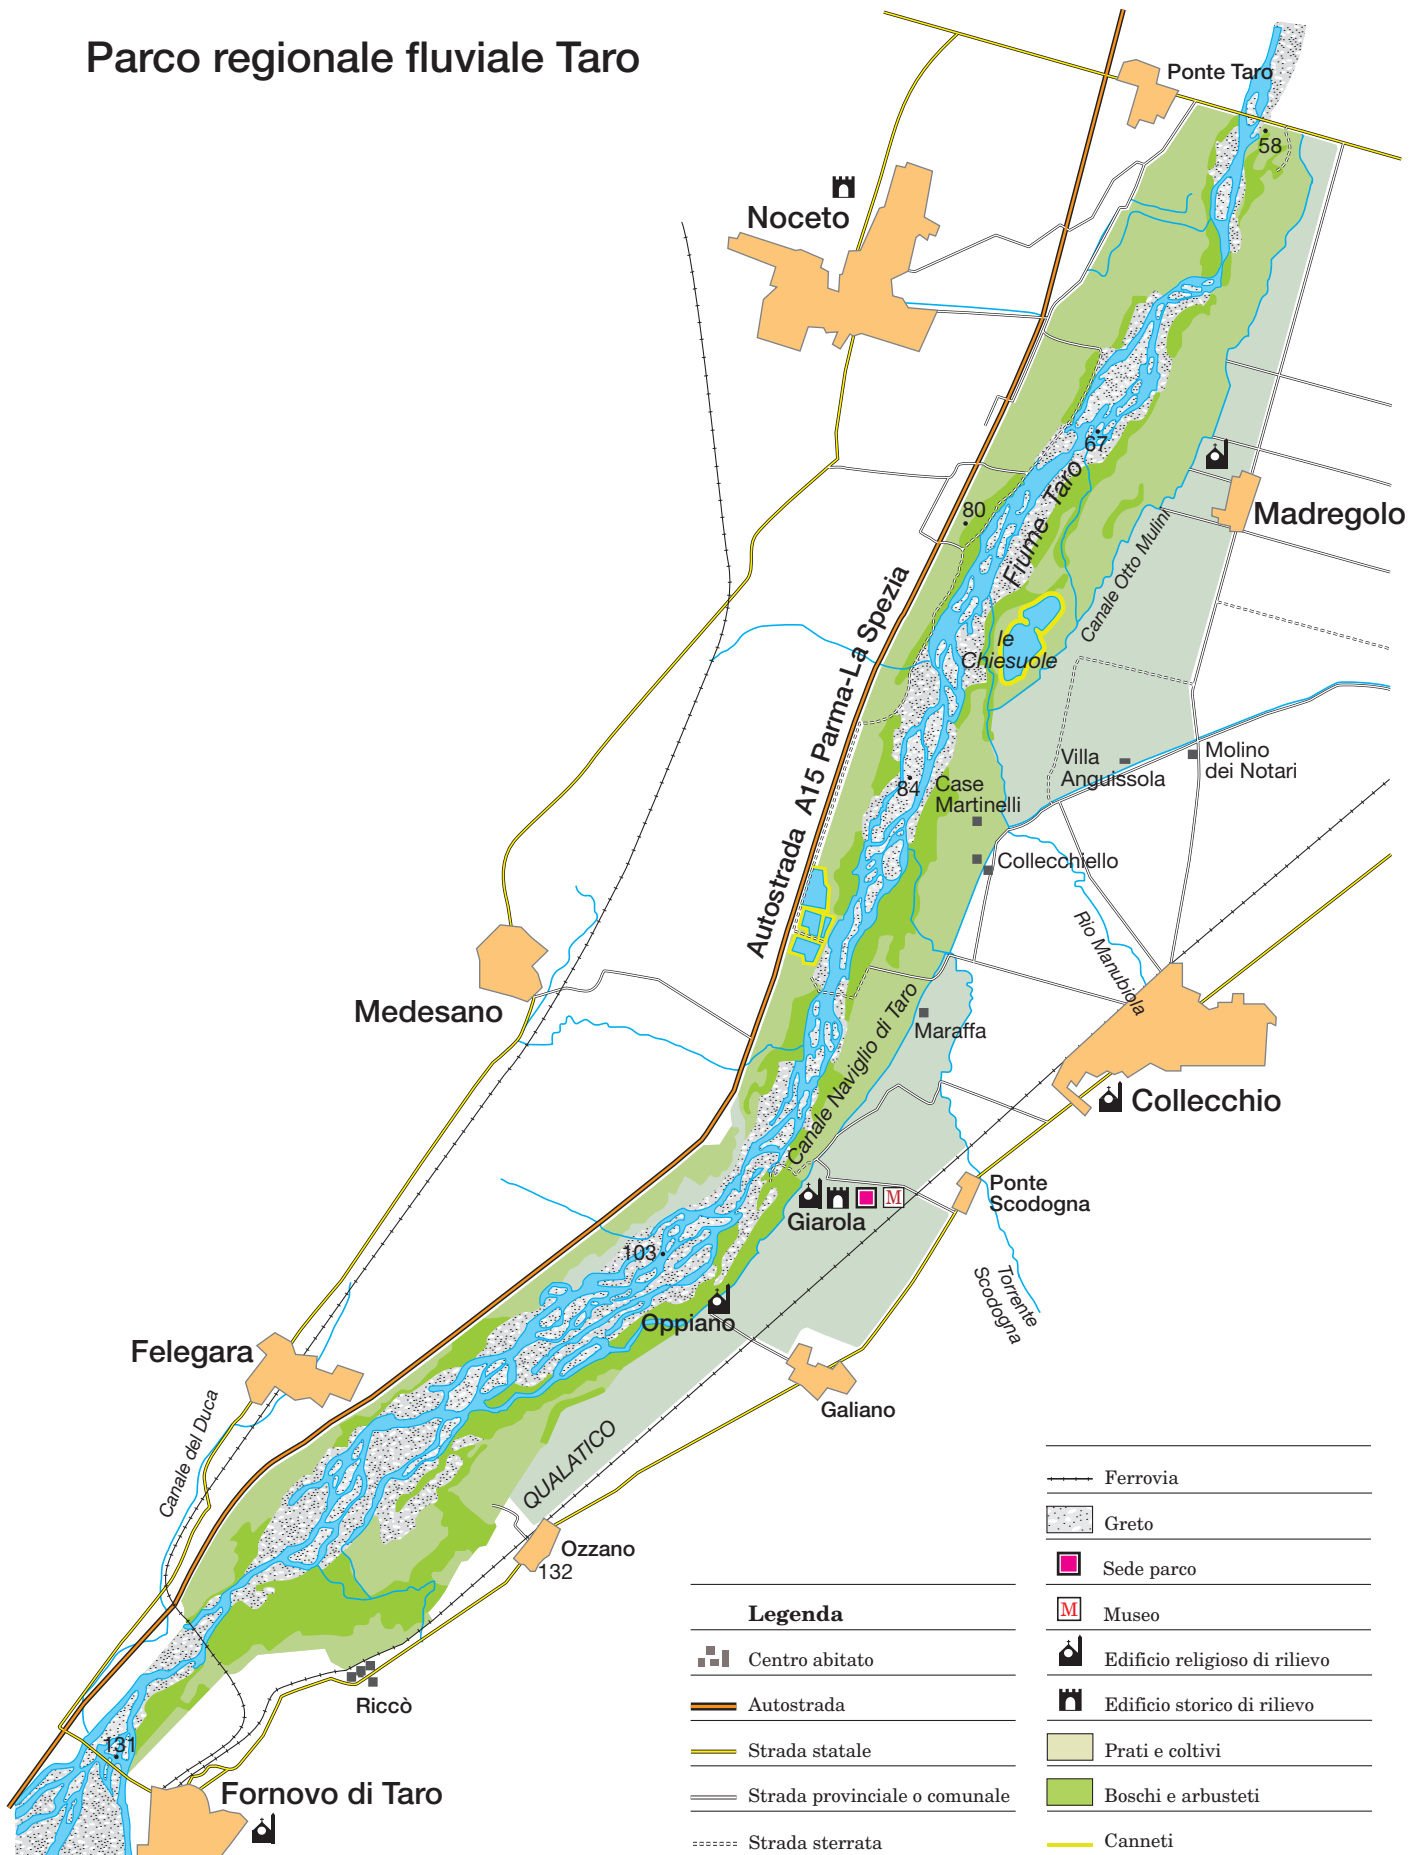

Parco regionale fluviale Taro

Legenda

- | | |
|--|-------------------------------|
| | Ferrovia |
| | Greto |
| | Sede parco |
| | Museo |
| | Edificio religioso di rilievo |
| | Edificio storico di rilievo |
| | Prati e coltivi |
| | Boschi e arbusteti |
| | Canneti |
| | Autostrada |
| | Strada statale |
| | Strada provinciale o comunale |
| | Strada sterrata |