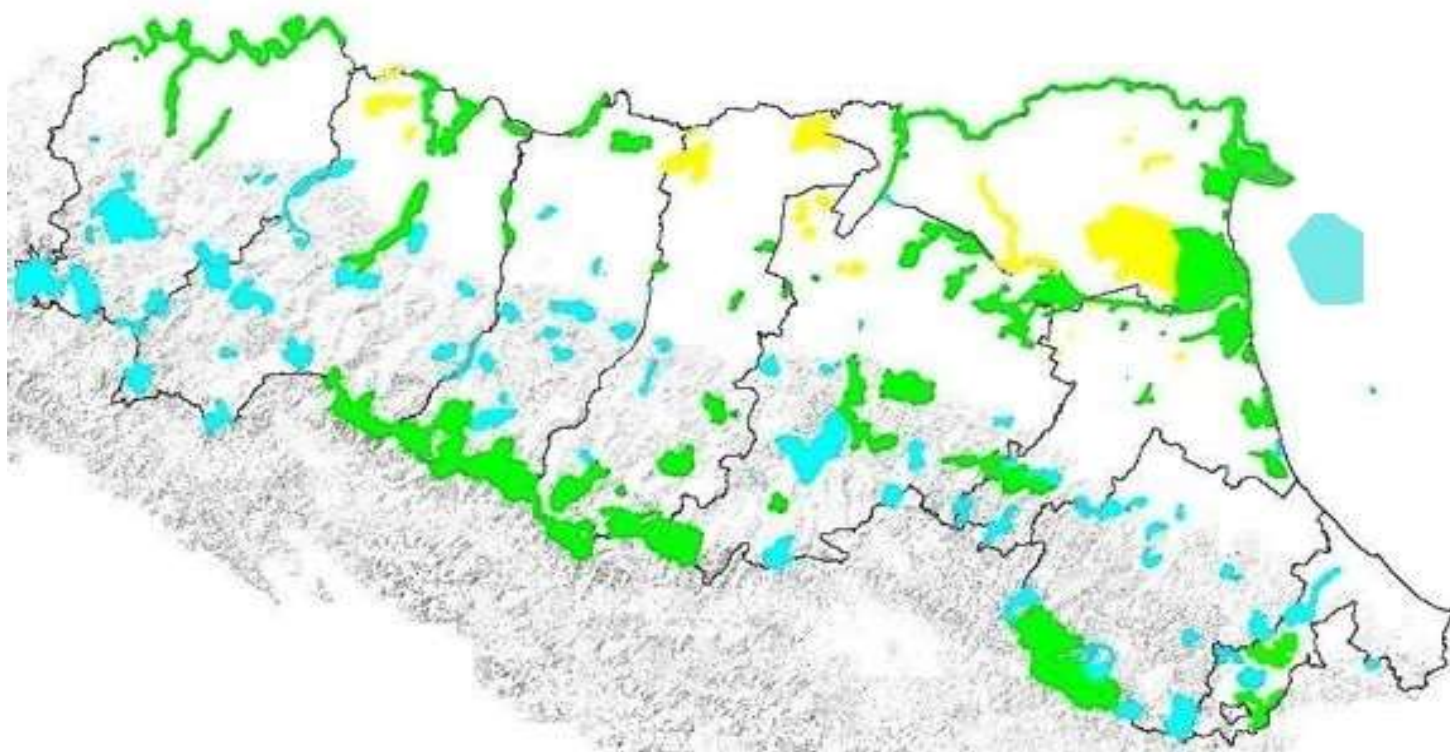

Regione Emilia-Romagna
La Rete ecologica Natura 2000 (SIC/ZSC e ZPS)
 suddivisioni per provincia 29-11-2021

PROVINCIA	S.I.C./Z.S.C. Siti di Importanza Comunitaria/Zone speciali per la Conservazione della biodiversità			Z.P.S. Zone di Protezione Speciale per l'Avifauna			Totale Siti di Rete Natura 2000		
	numero	sup / ha	%	numero	sup / ha	%	numero	sup / ha	%
Piacenza	14	27.201	11	3	8.067	3	14	27.201	11
Parma	19	30.868	9	9	15.825	5	22	32.725	9
Reggio Emilia	22	31.382	14	11	22.414	10	23	31.523	14
Modena	12	19.291	7	13	23.931	9	17	25.051	9
Bologna	21	40.789	11	15	29.289	8	24	41.891	11
Ferrara	11	61.846	23	14	51.066	19	16	82.349	31
Ravenna	20	20.670	11	16	17.011	9	22	20.770	11
Forlì-Cesena	15	29.629	12	3	19.069	8	15	29.629	12
Rimini	6	10.622	11	3	5.714	6	6	10.622	11
	140	272.298	12	87	192.386	9	159	301.761	12

SIC/ZSC
 ZPS
 ZSC-ZPS