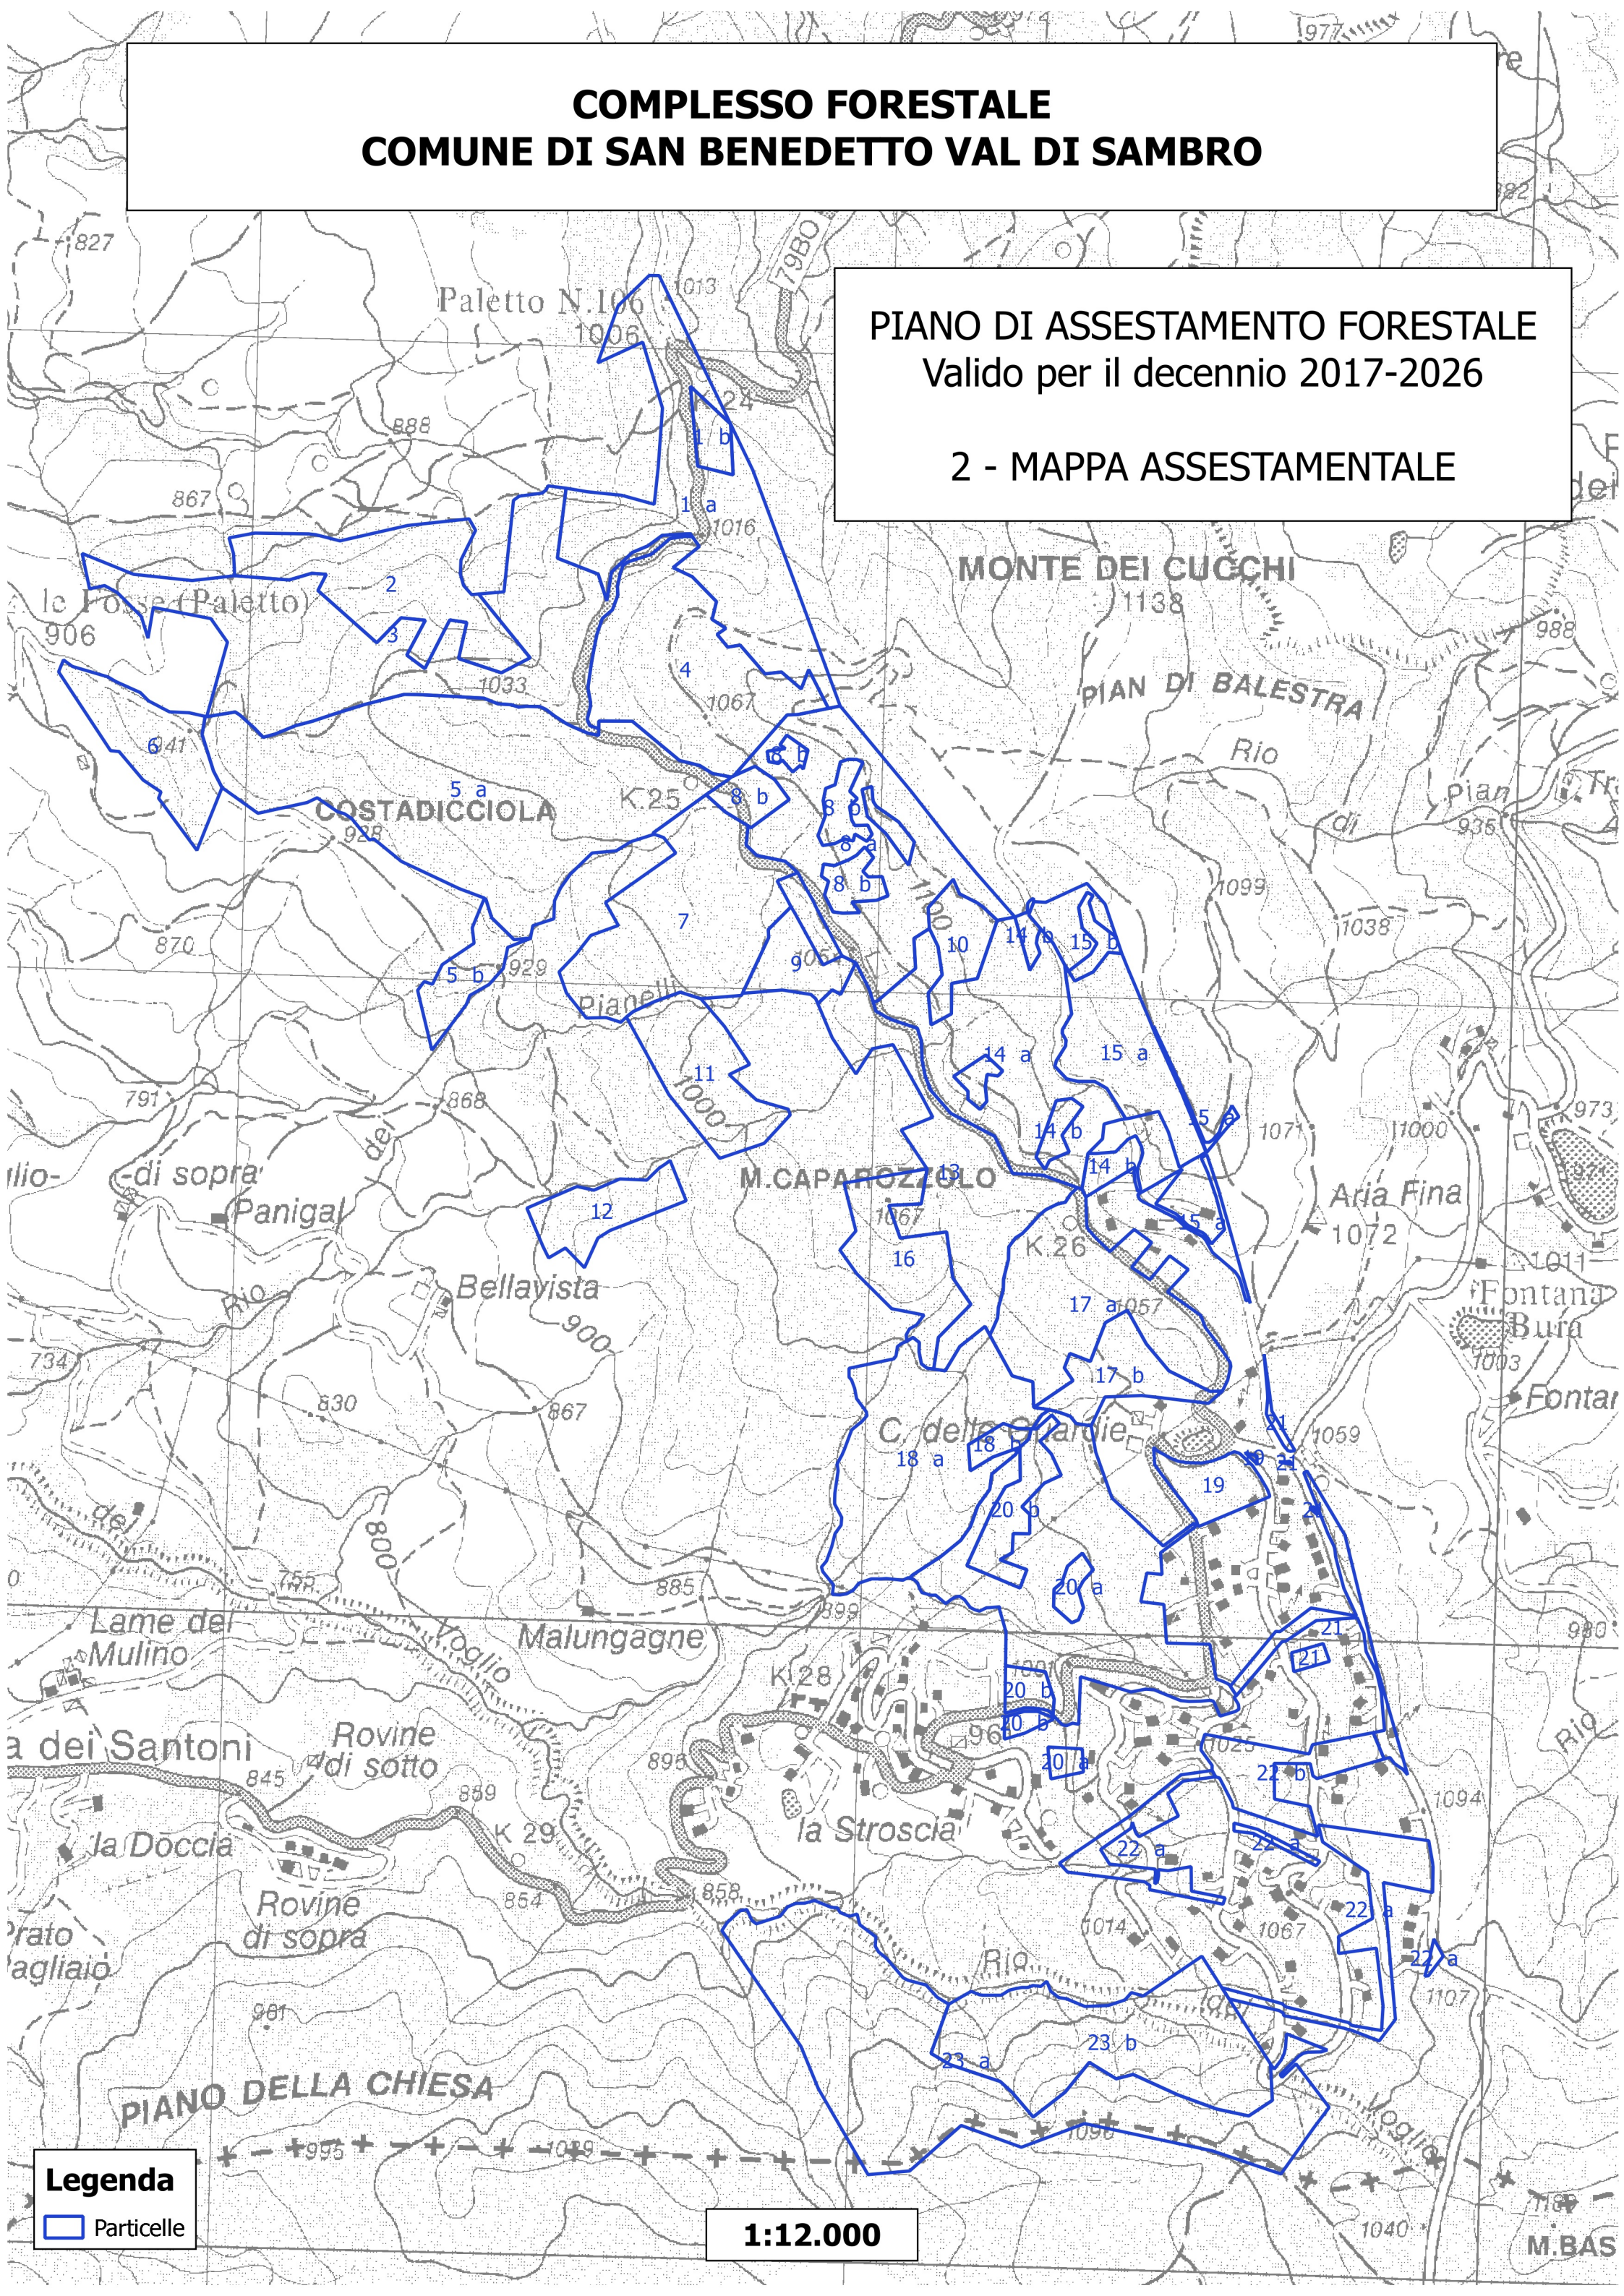

COMPLESSO FORESTALE COMUNE DI SAN BENEDETTO VAL DI SAMBRO

PIANO DI ASSESTAMENTO FORESTALE
Valido per il decennio 2017-2026

2 - MAPPA ASSESTAMENTALE

Legenda

Particelle

1:12.000