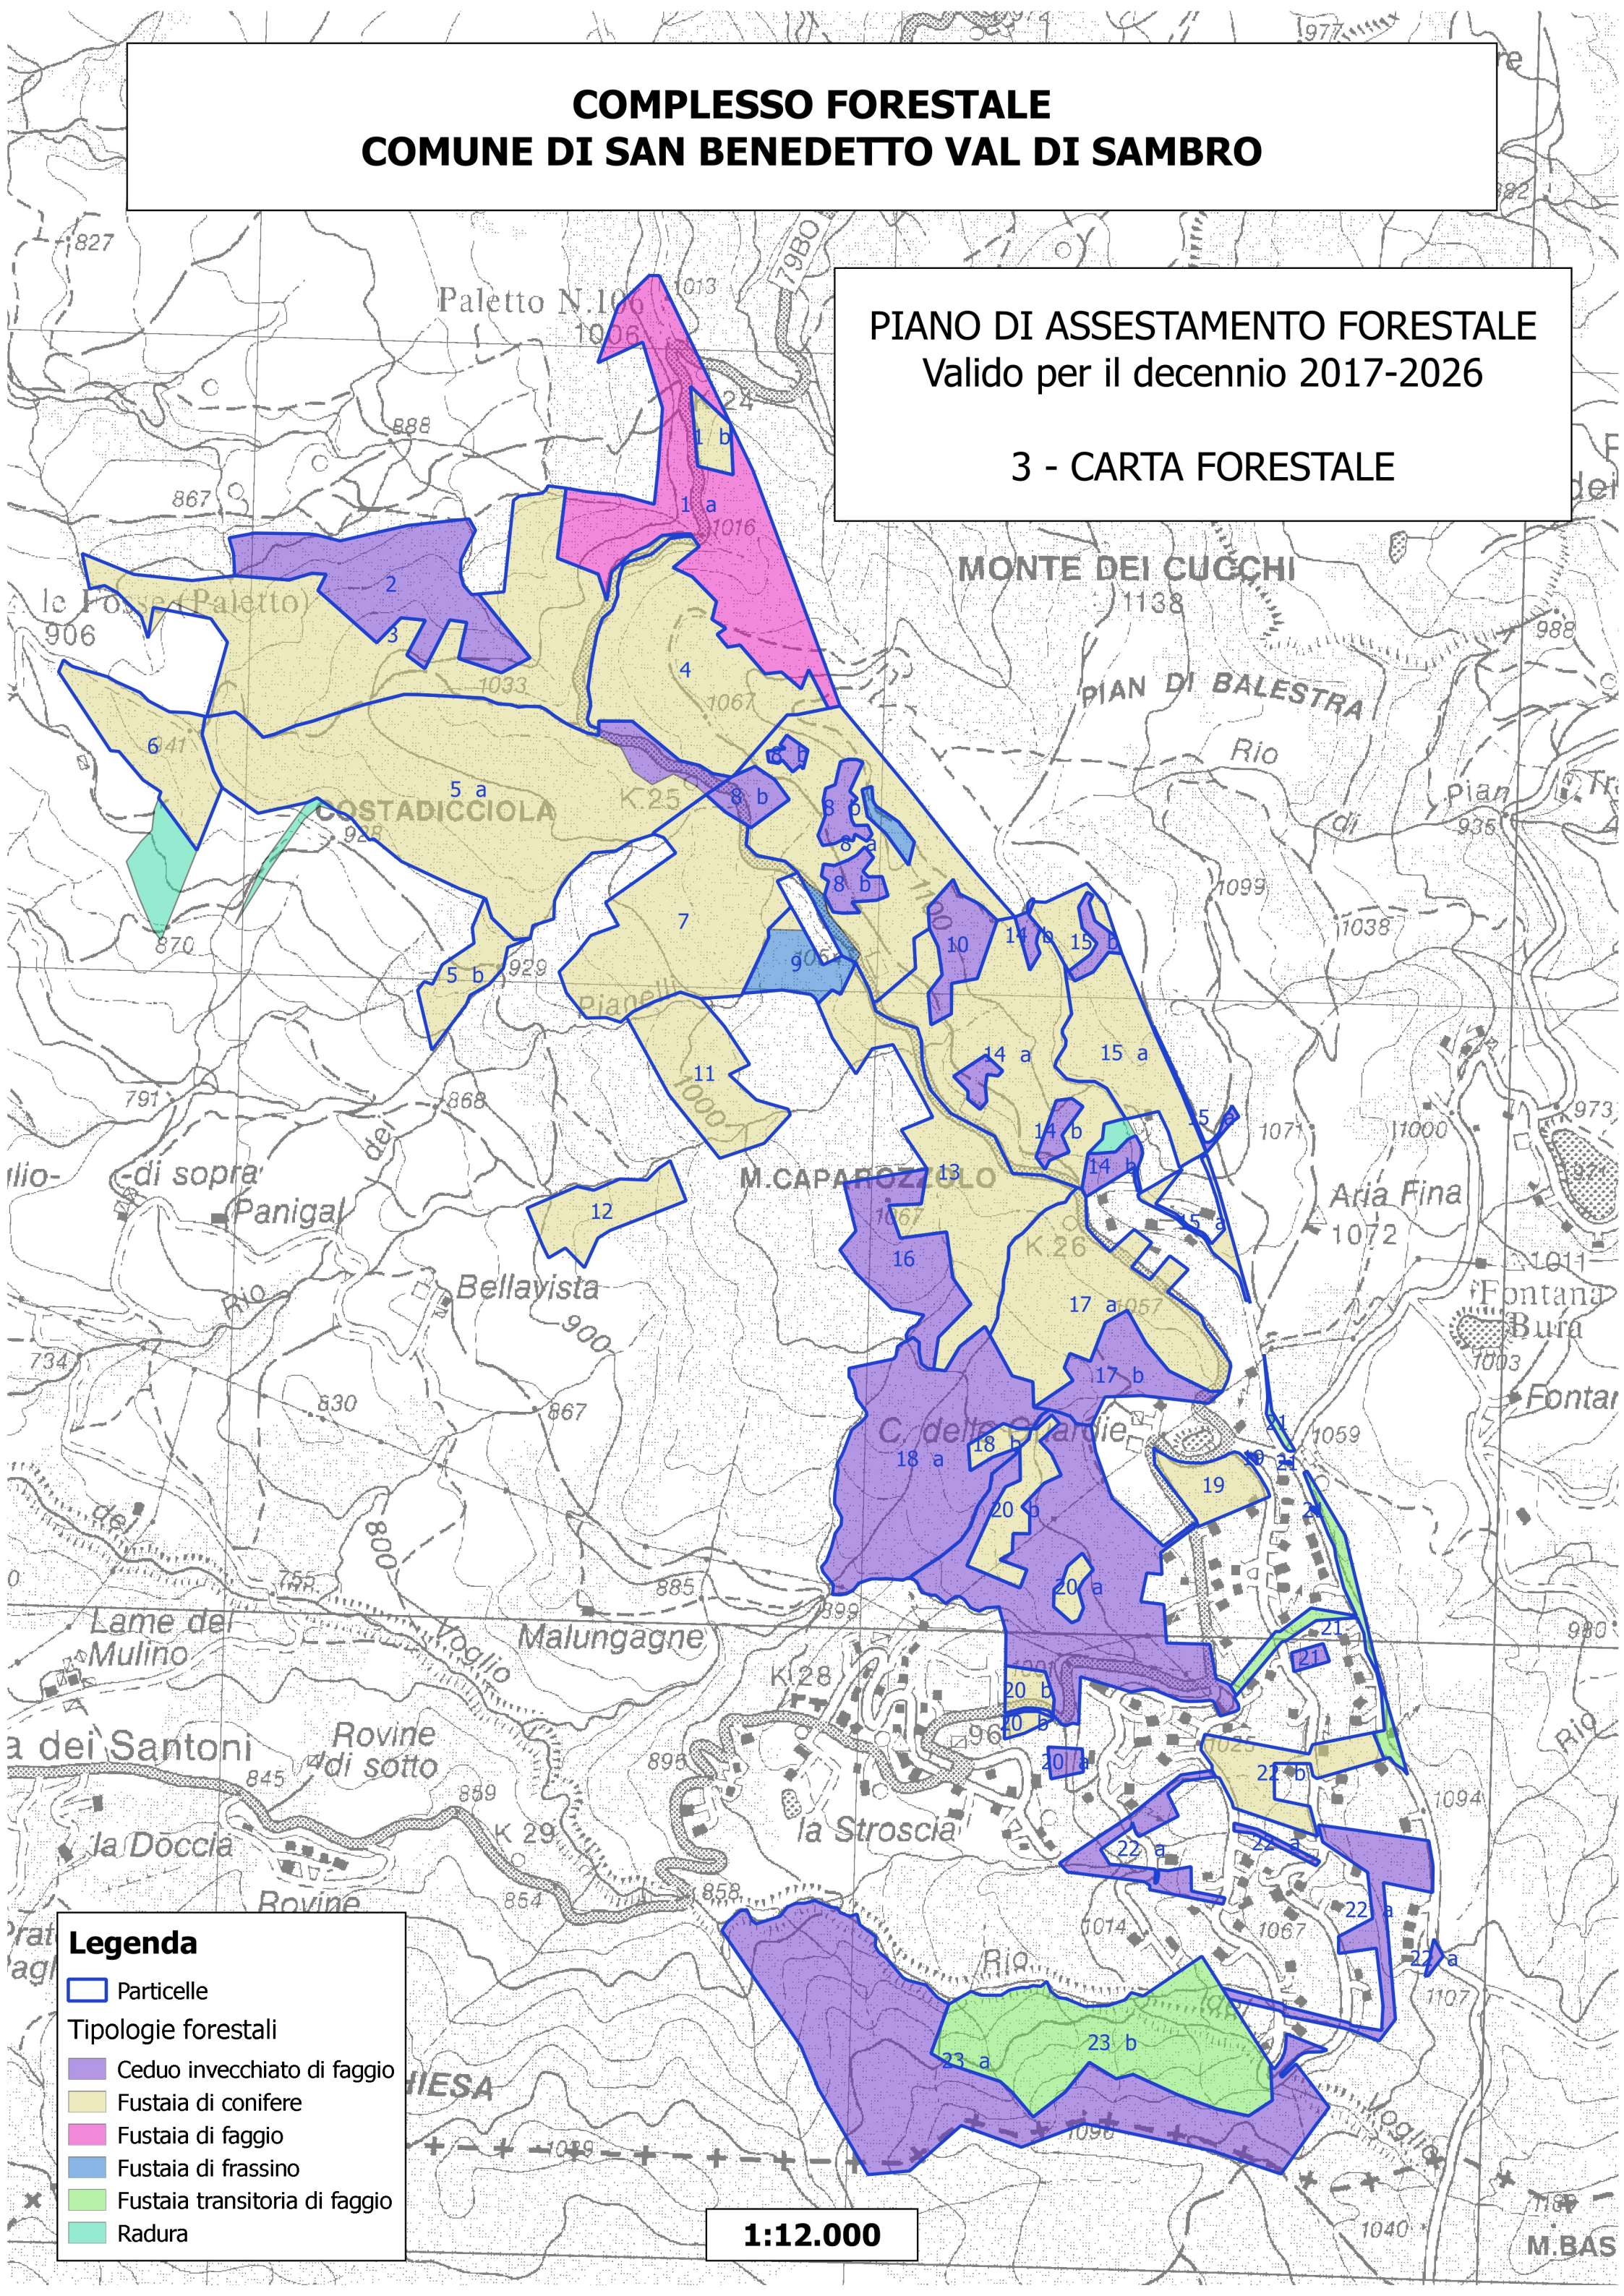

COMPLESSO FORESTALE COMUNE DI SAN BENEDETTO VAL DI SAMBRO

PIANO DI ASSESTAMENTO FORESTALE
Valido per il decennio 2017-2026

3 - CARTA FORESTALE

Legenda

Particelle

Tipologie forestali

Ceduo invecchiato di faggio

Fustaia di conifere

Fustaia di faggio

Fustaia di frassino

Fustaia transitoria di faggio

Radura

1:12.000