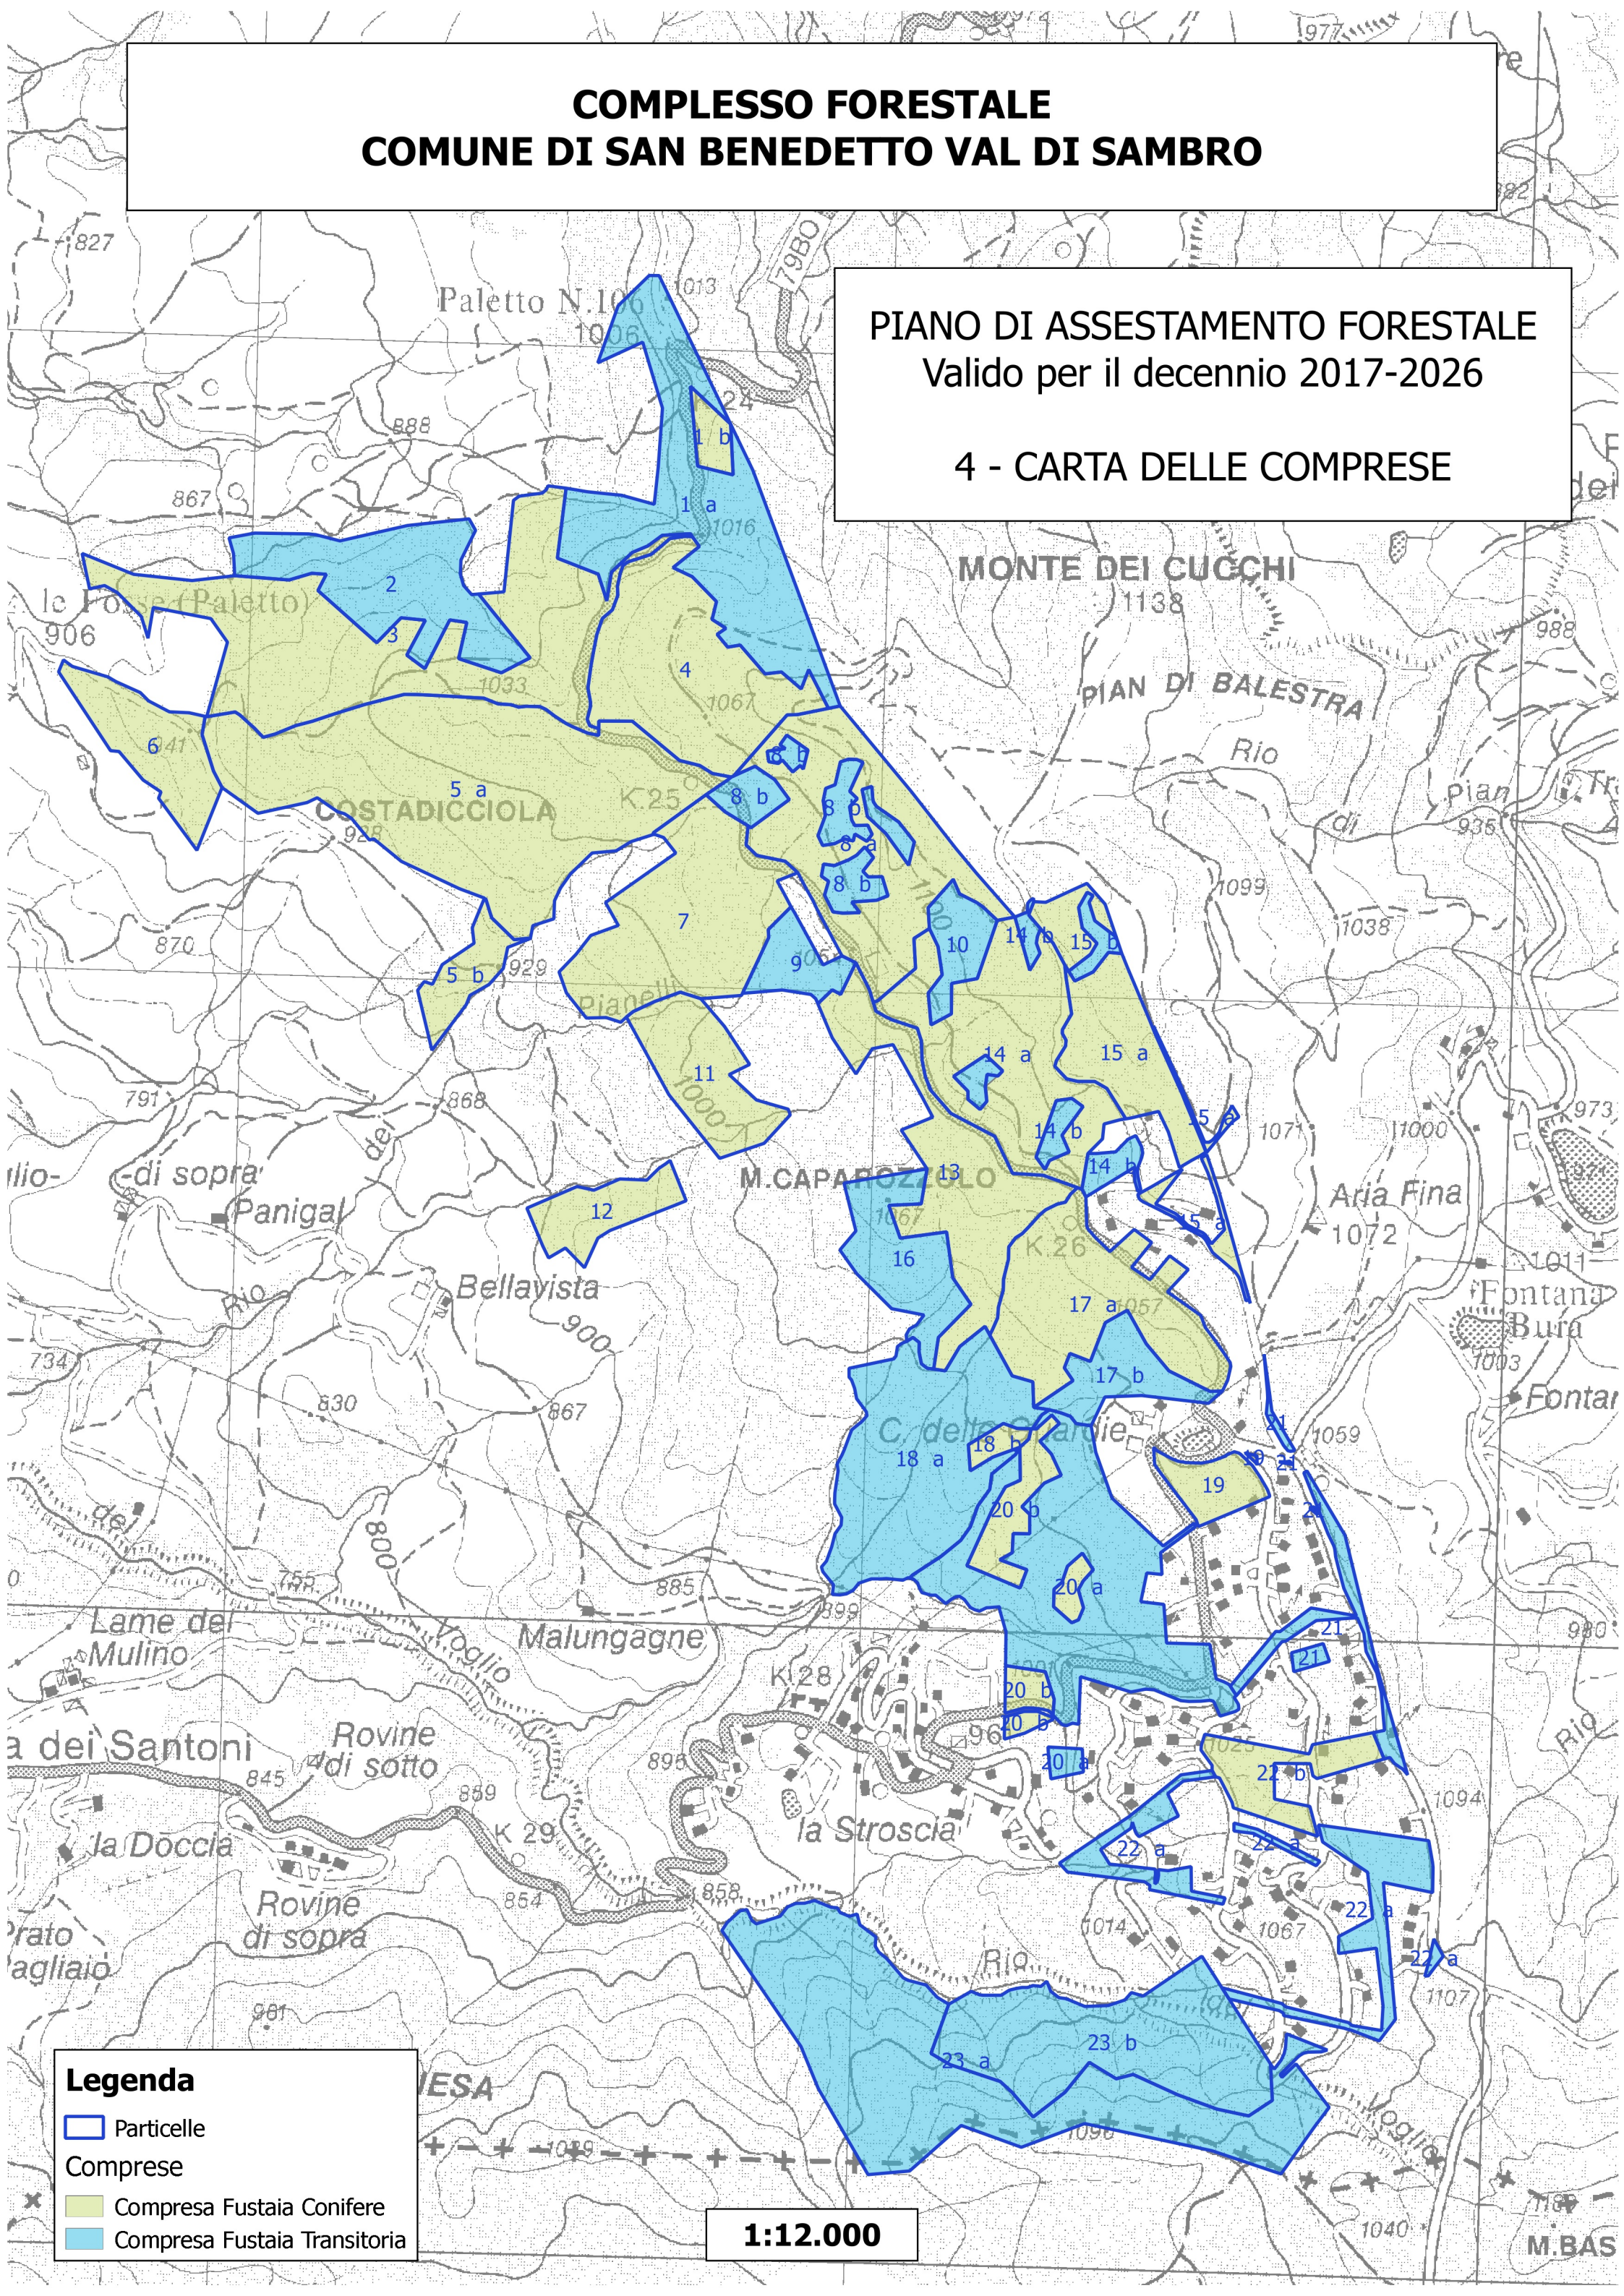

COMPLESSO FORESTALE COMUNE DI SAN BENEDETTO VAL DI SAMBRO

PIANO DI ASSESTAMENTO FORESTALE
Valido per il decennio 2017-2026

4 - CARTA DELLE COMPRESSE

Legenda

Particelle

Compresse

Compresa Fustaia Conifere

Compresa Fustaia Transitoria

1:12.000