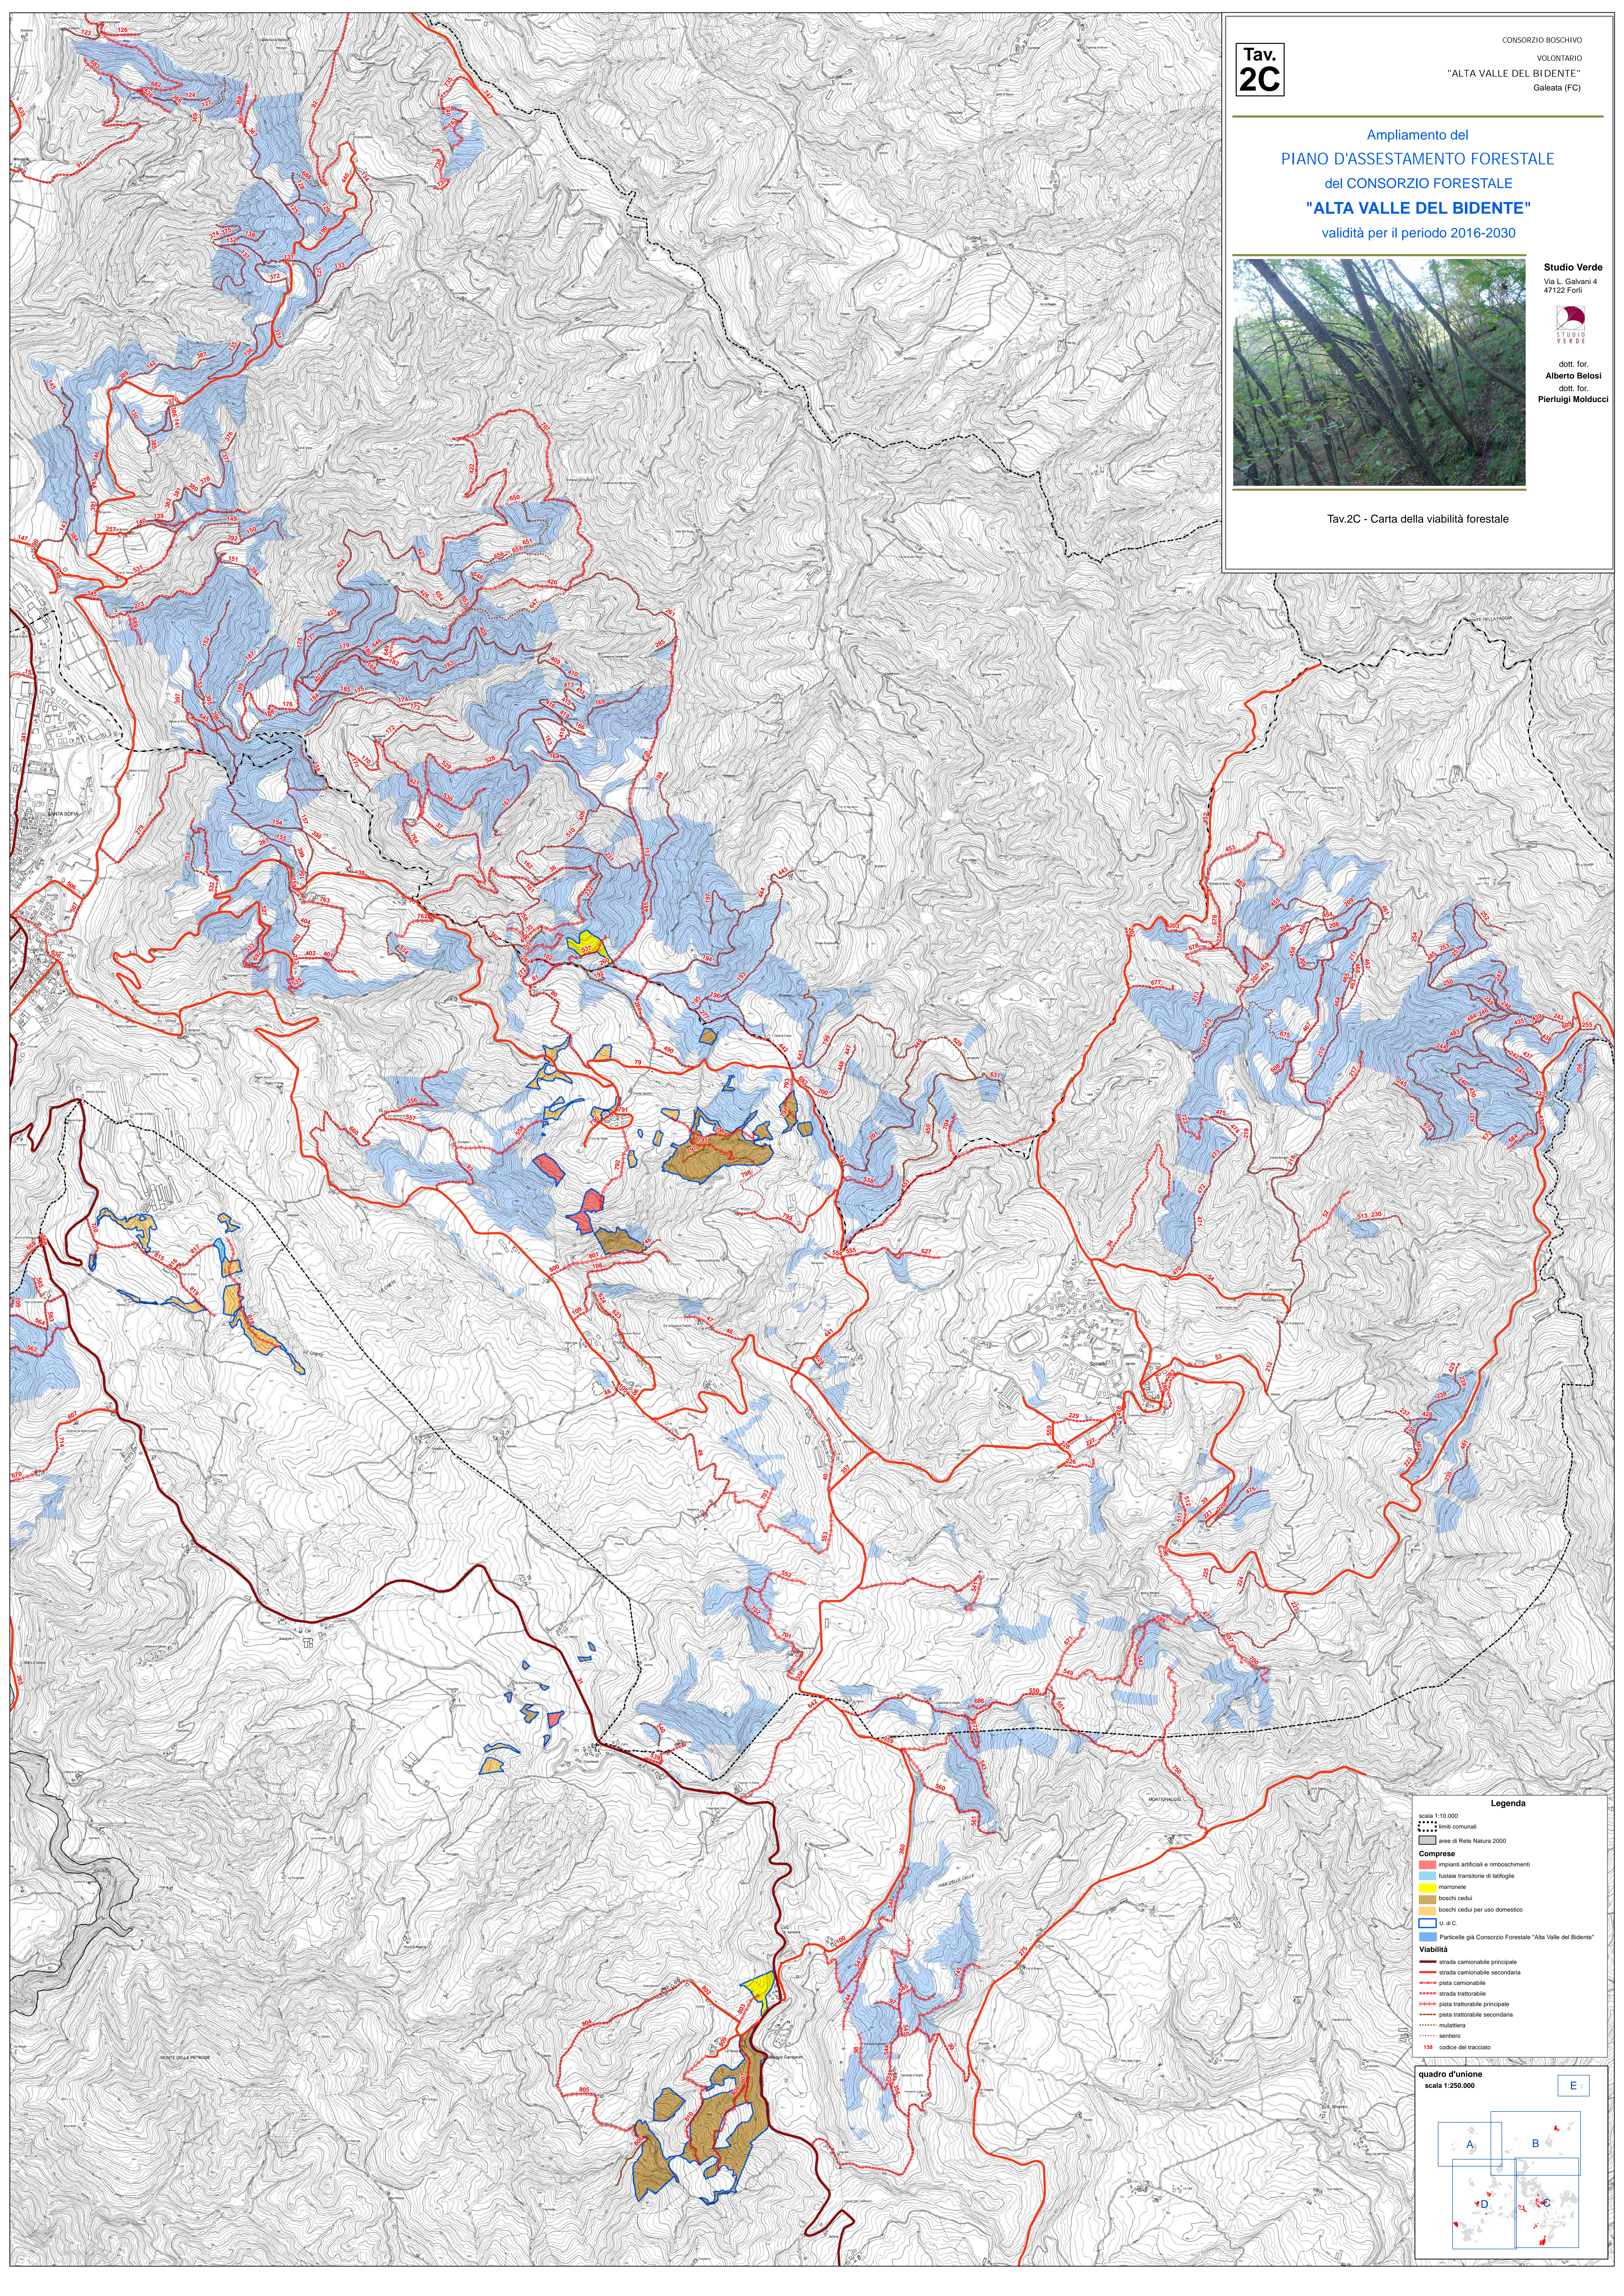

Legenda

scala 1:10.000

- --- limiti comunali
- --- aree di Rete Natura 2000

Comprese

- impianti artificiali e rimboschimenti
- impianti transitorie di latifoglie
- marnonete
- boschi cedui
- boschi cedui per uso domestico

U. d. c.

- Particelle già Consorzio Forestale "Alta Valle del Bidente"

Viabilità

- strada camionabile principale
- strada camionabile secondaria
- pista camionabile
- strada trattabile
- pista trattabile principale
- pista trattabile secondaria
- mulino
- sentiero
- 138 codice del tracciato

quadro d'Unione
scala 1:250.000