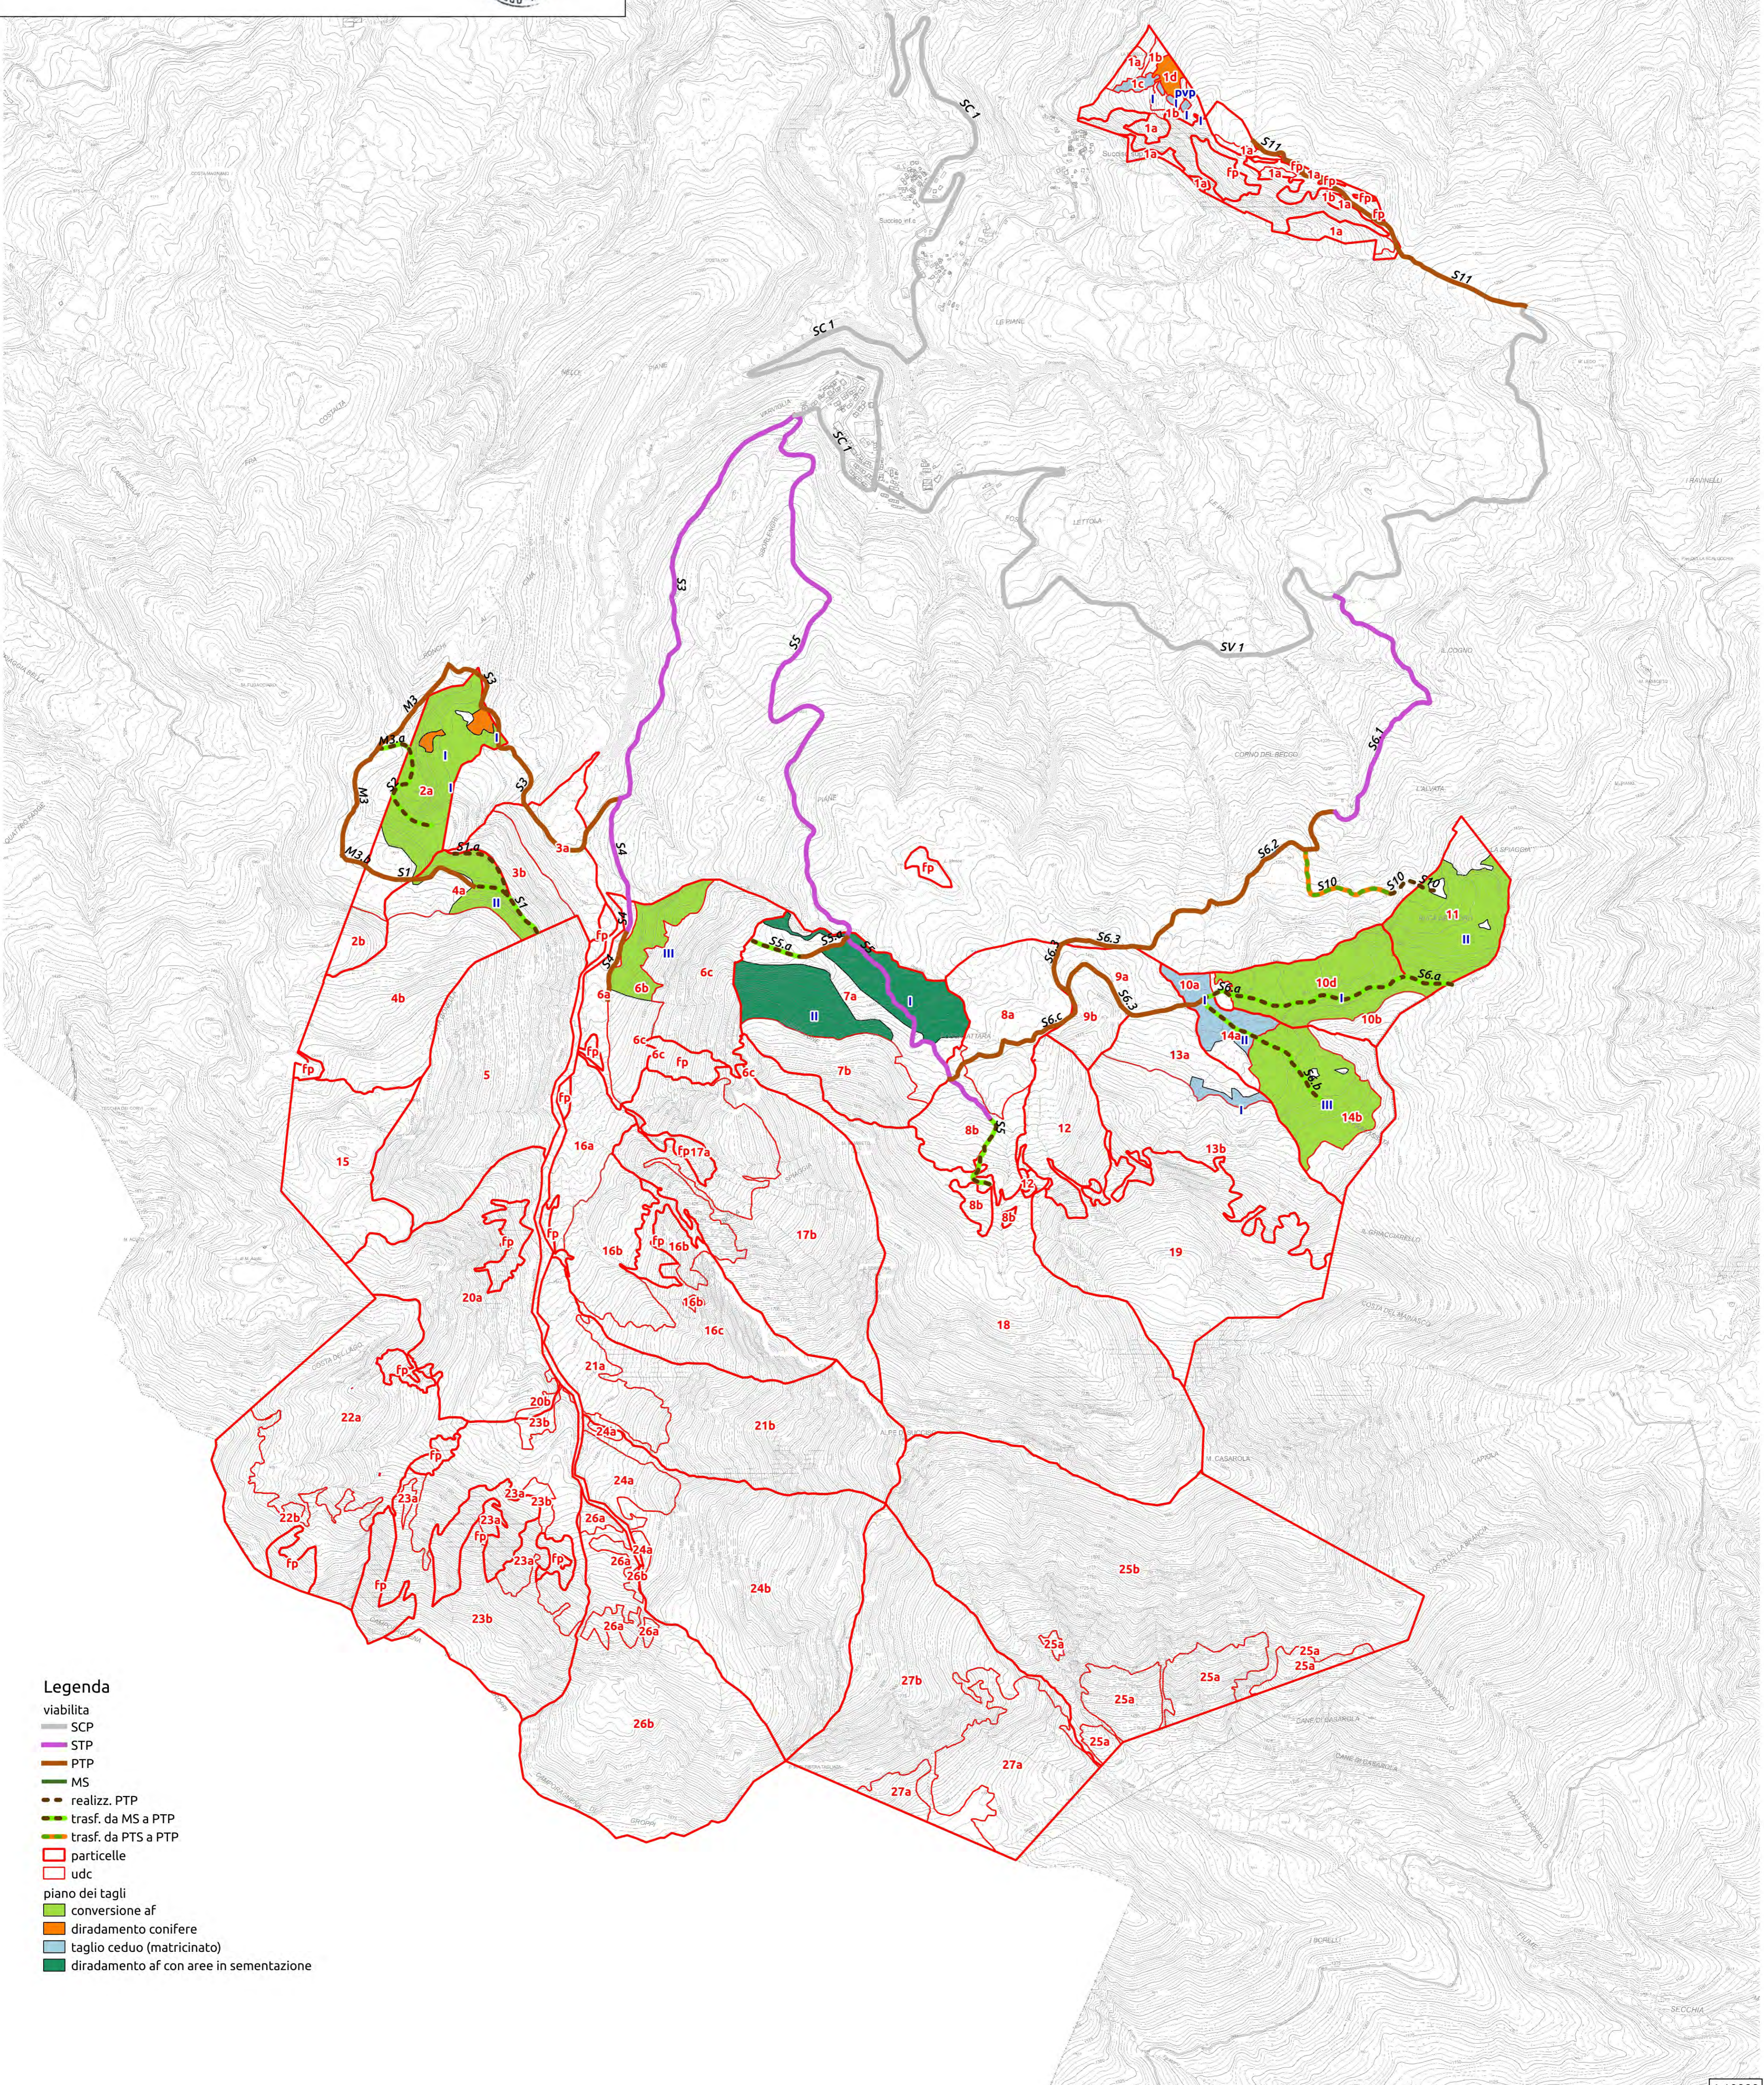

**TAVOLA**

**CARTA DEGLI INTERVENTI SELVICOLTURALI E DELLA  
VIABILITÀ'**

Elaborazione a cura  
Dottore Forestale  
Giorgio Govi

- Legenda**
- viabilità
  - SCP
  - STP
  - PTP
  - MS
  - realizz. PTP
  - trasf. da MS a PTP
  - trasf. da PTS a PTP
  - particelle
  - udc
  - piano dei tagli
  - conversione af
  - diradamento conifere
  - taglio ceduo (matricinato)
  - diradamento af con aree in semenzatura